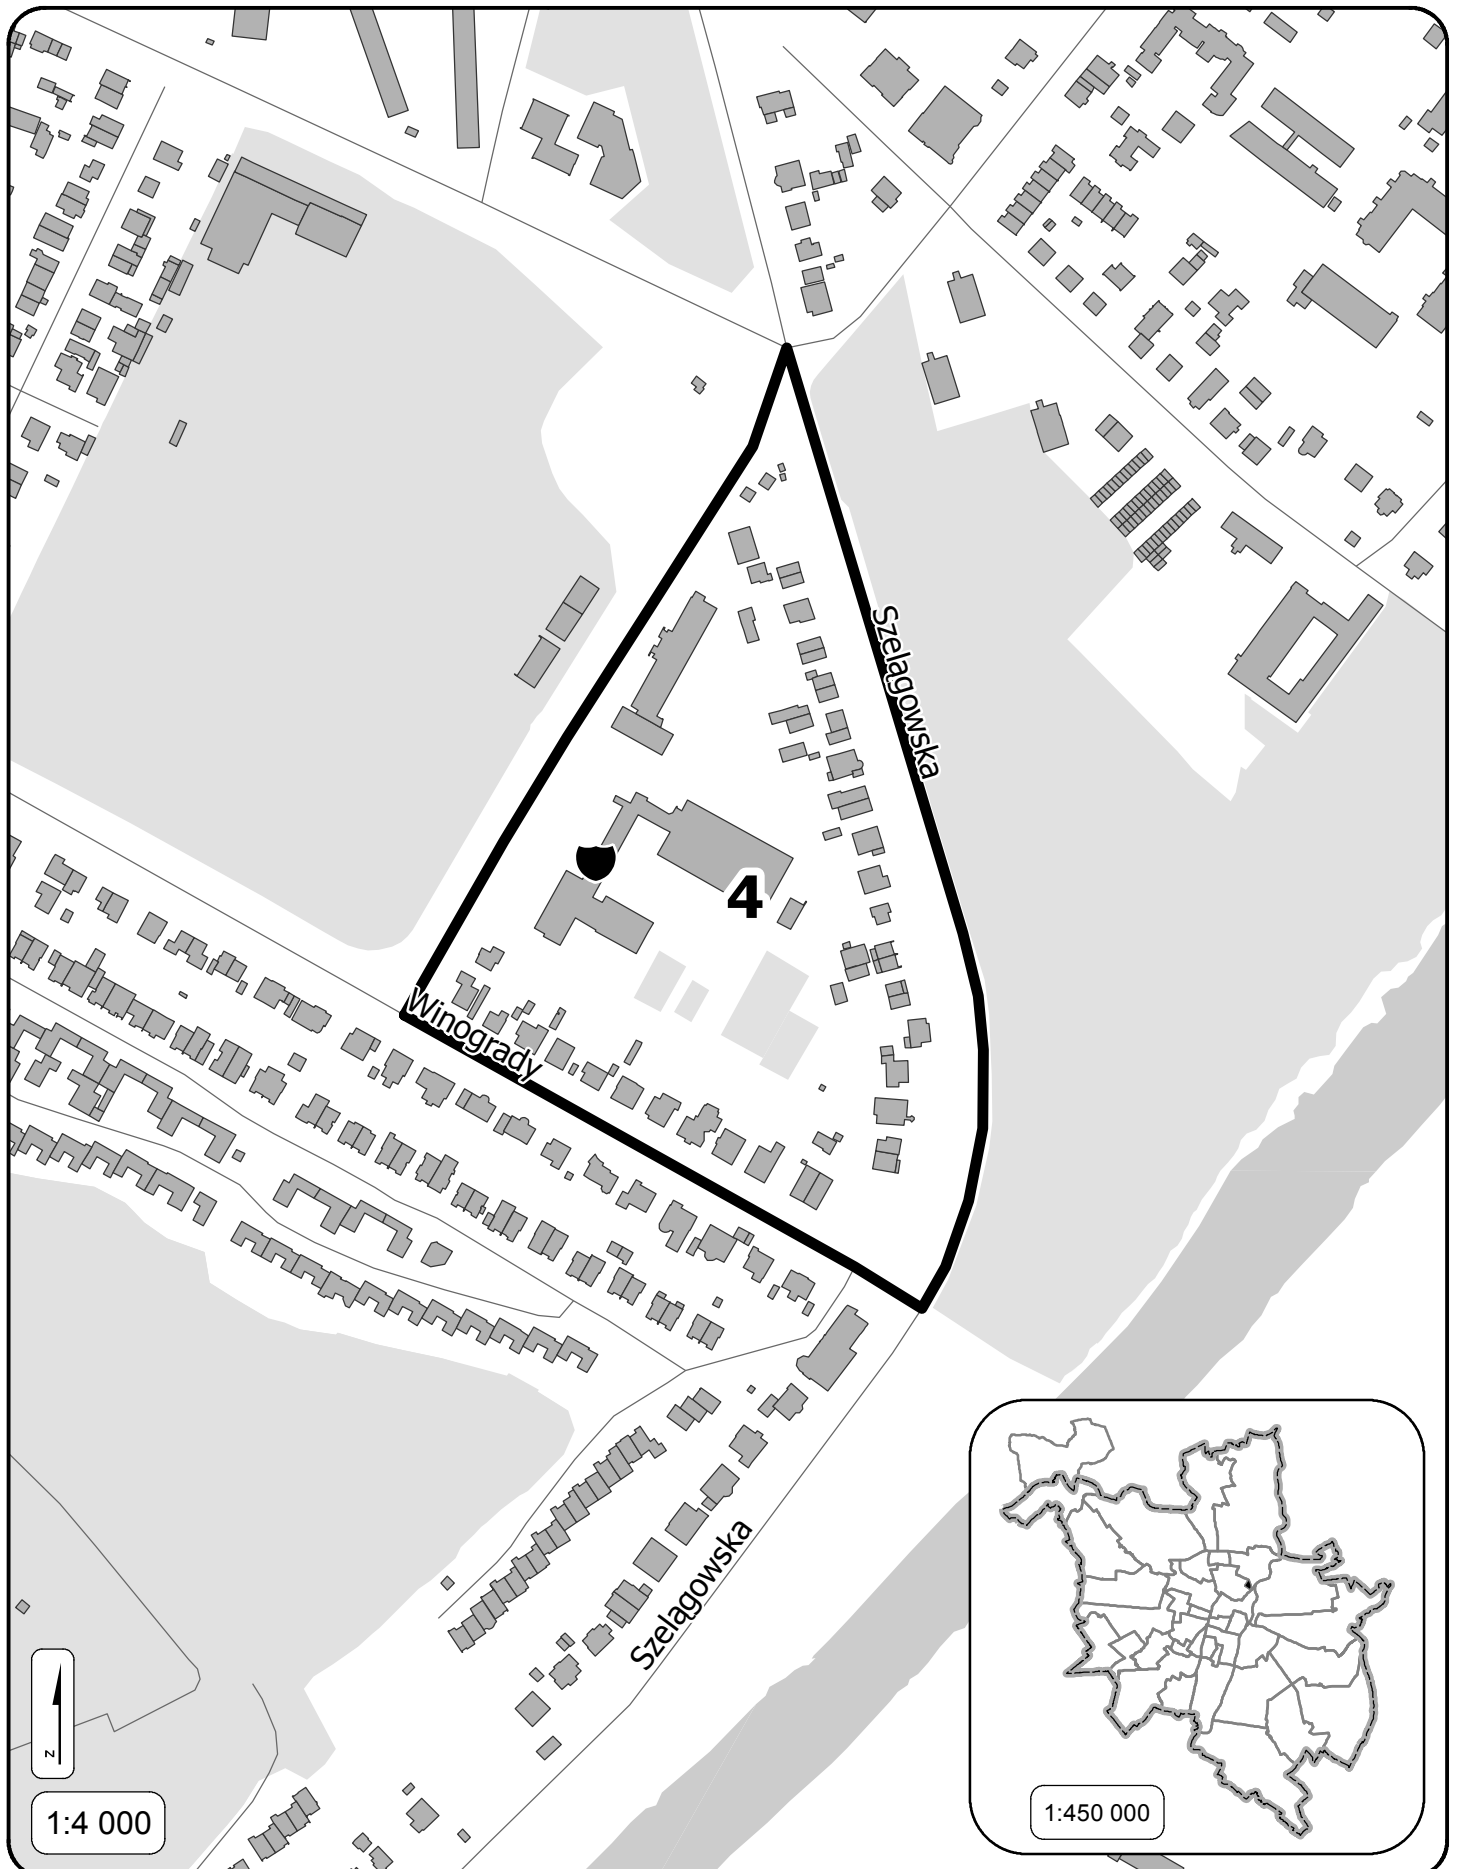

Obwód Gimnazjum nr 4 w Poznaniu

Wykaz współrzędnych obwodu Gimnazjum nr 4 w Poznaniu

(w postaci tekstowej, w układzie PUWG 2000/6)

POLYGON ((6428203.47302246 5810672.91998291, 6428441.38000488 5810539.81103516, 6428476.84002686 5810517.66101074, 6428489.38000488 5810539.77001953, 6428501.7590332 5810574.76000977, 6428509.17901611 5810612.96002197, 6428509.35003662 5810654.61901856, 6428506.86999512 5810682.83703613, 6428498.46099853 5810716.08599854, 6428405.39300537 5811025.62799072, 6428387.54400635 5810973.35003662, 6428333.50604248 5810888.31298828, 6428289.40698242 5810819.58599854, 6428256.0090332 5810764.60699463, 6428203.47302246 5810672.91998291))