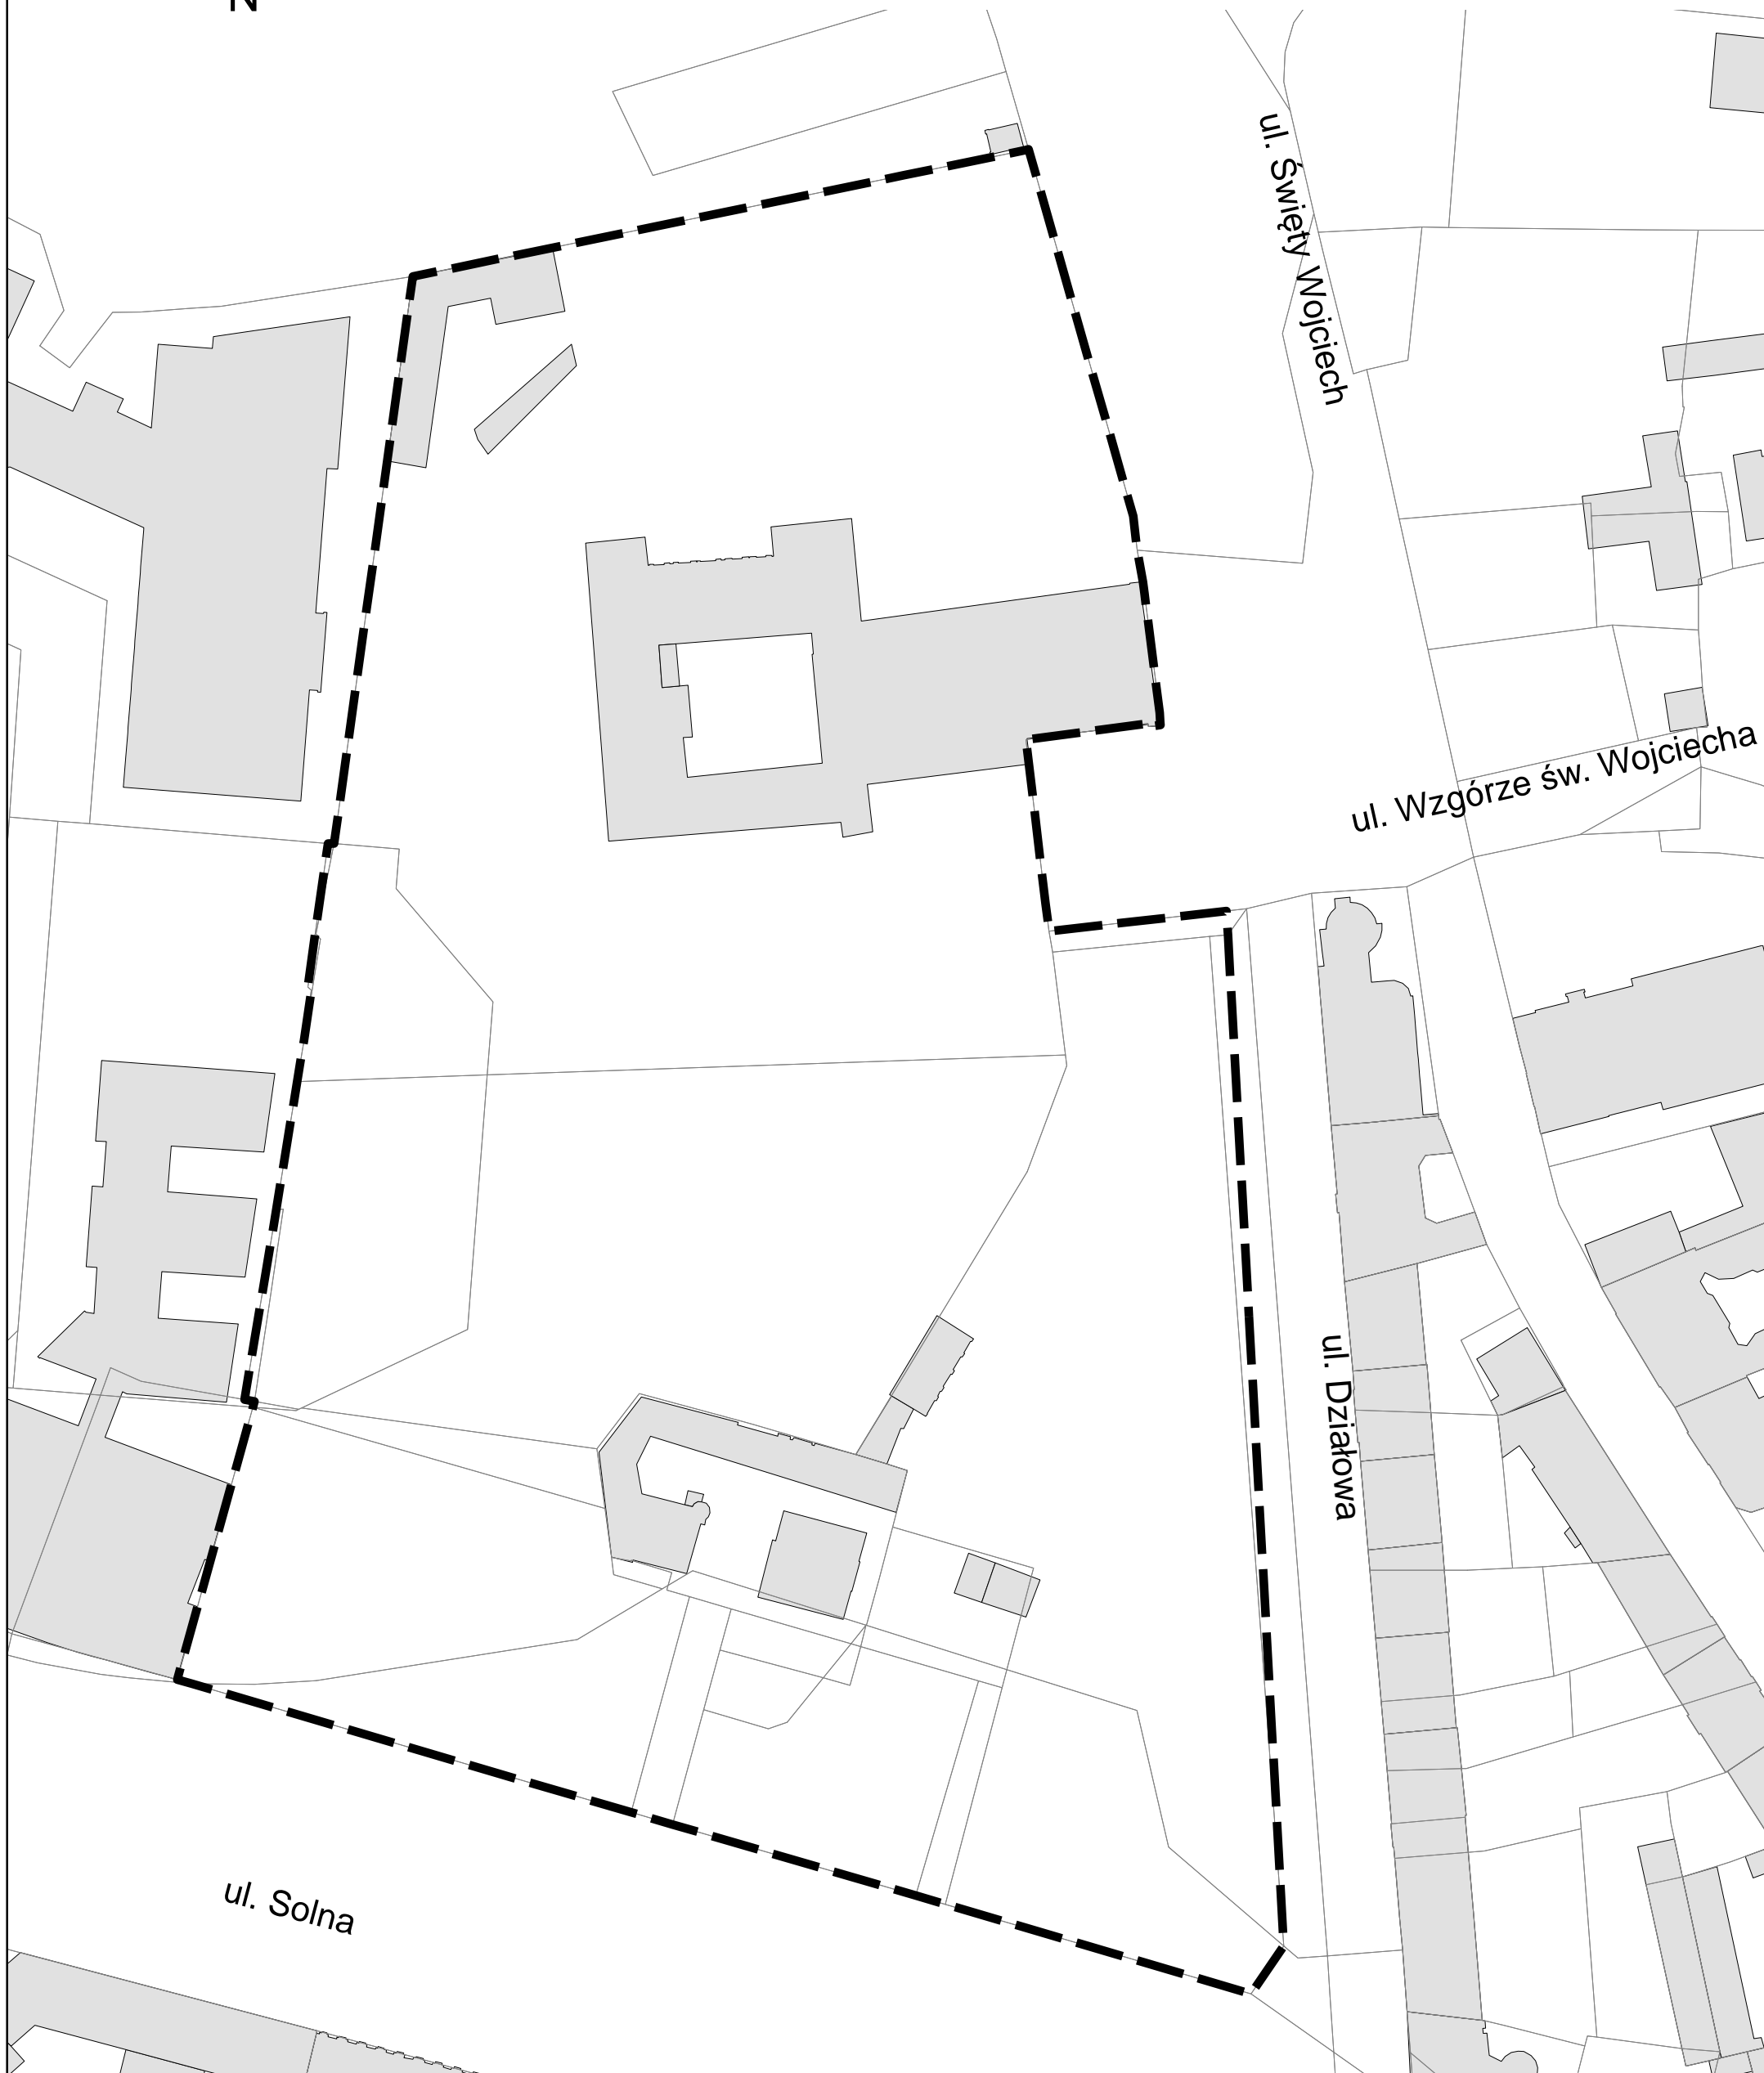

Załącznik do uchwały Rady Miasta Poznania  
w sprawie przystąpienia do sporządzenia miejscowego planu zagospodarowania  
przestrzennego  
"W rejonie ulic Solna - Działowa" w Poznaniu

Skala 1:1 000

zef

granice projektu mpzp „W rejonie ulic Solna - Działowa” w Poznaniu