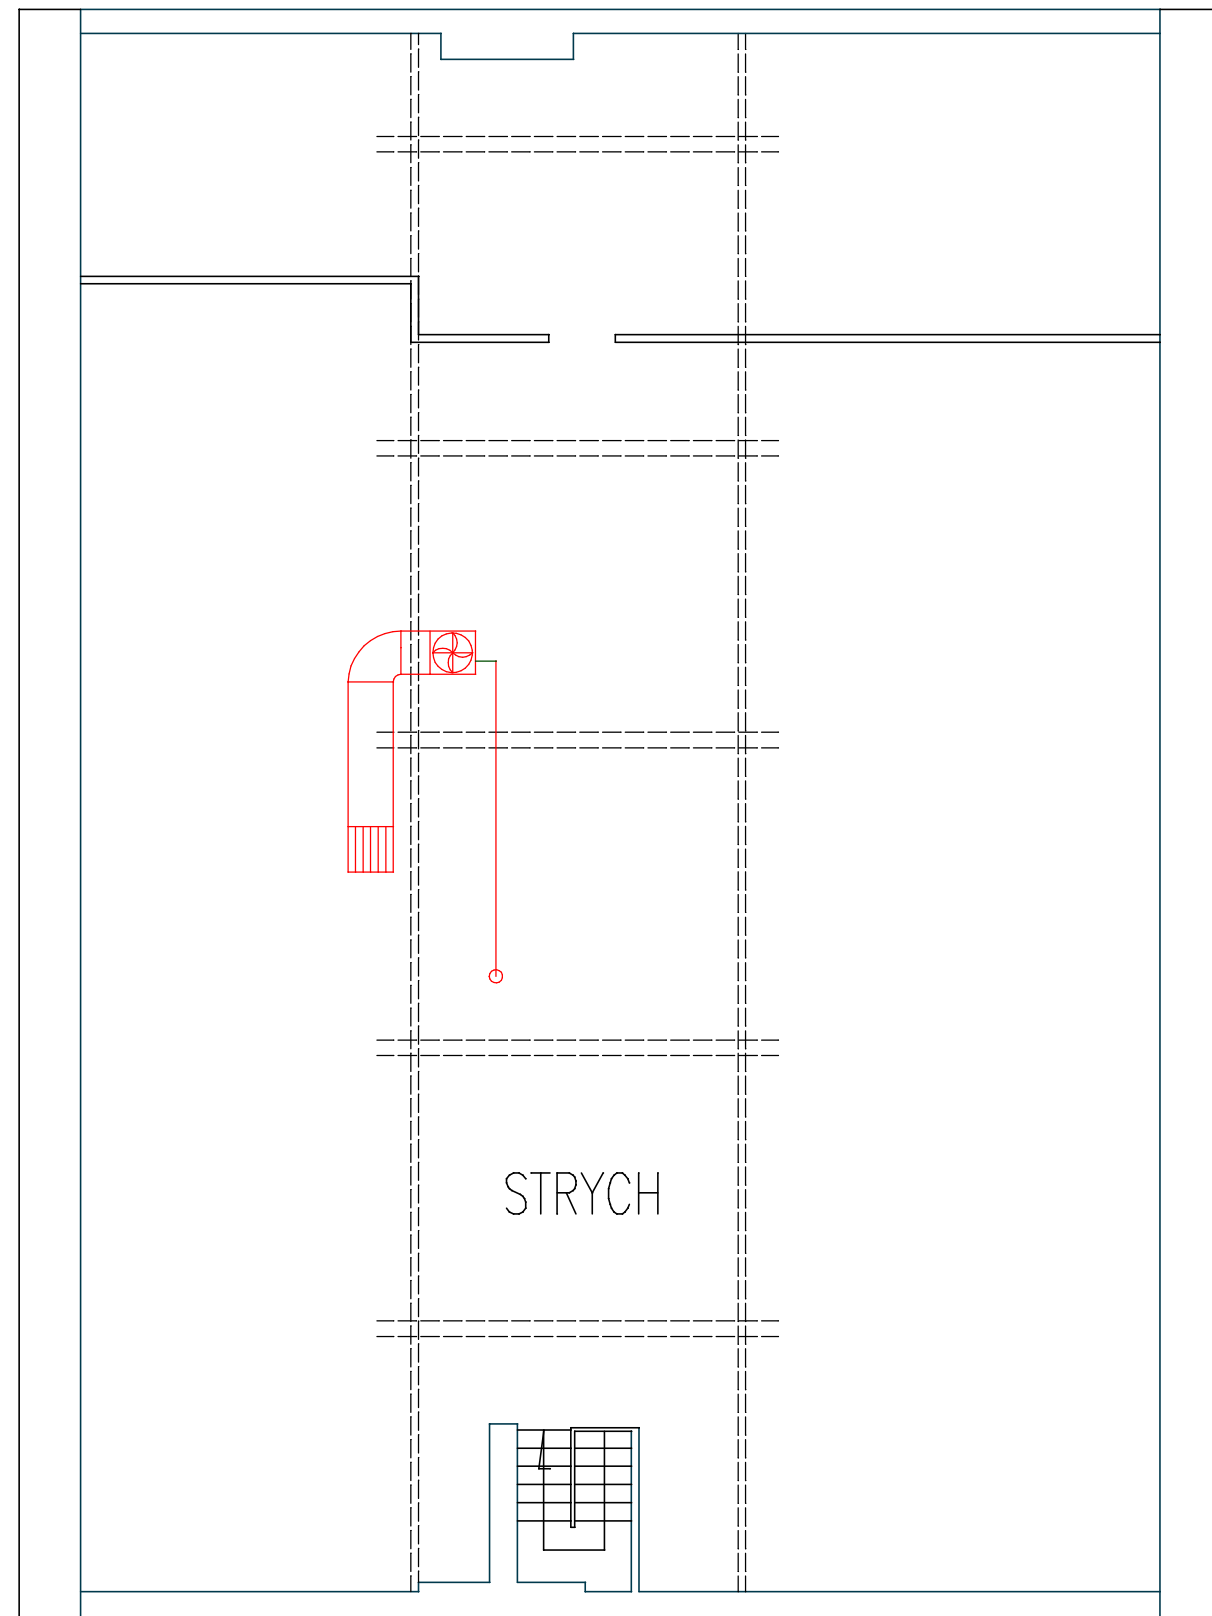

-  automat drzwiowy
-  przewód YnTKSYekw 3x2x0,8
-  przewód YnTKSYekw 1x2x0,8
-  przewód HDGs 3x2,5
-  przewód YDY 3x1,5
-  trzymacz elektromagnetyczny

-  BAZ centrala zamknięć ogniowych
-  SZS szafa sterująco-zasilająca wentylatora
-  optyczna czujka dymu
-  CSO centrala sterująca oddymianiem
-  przycisk oddymiania