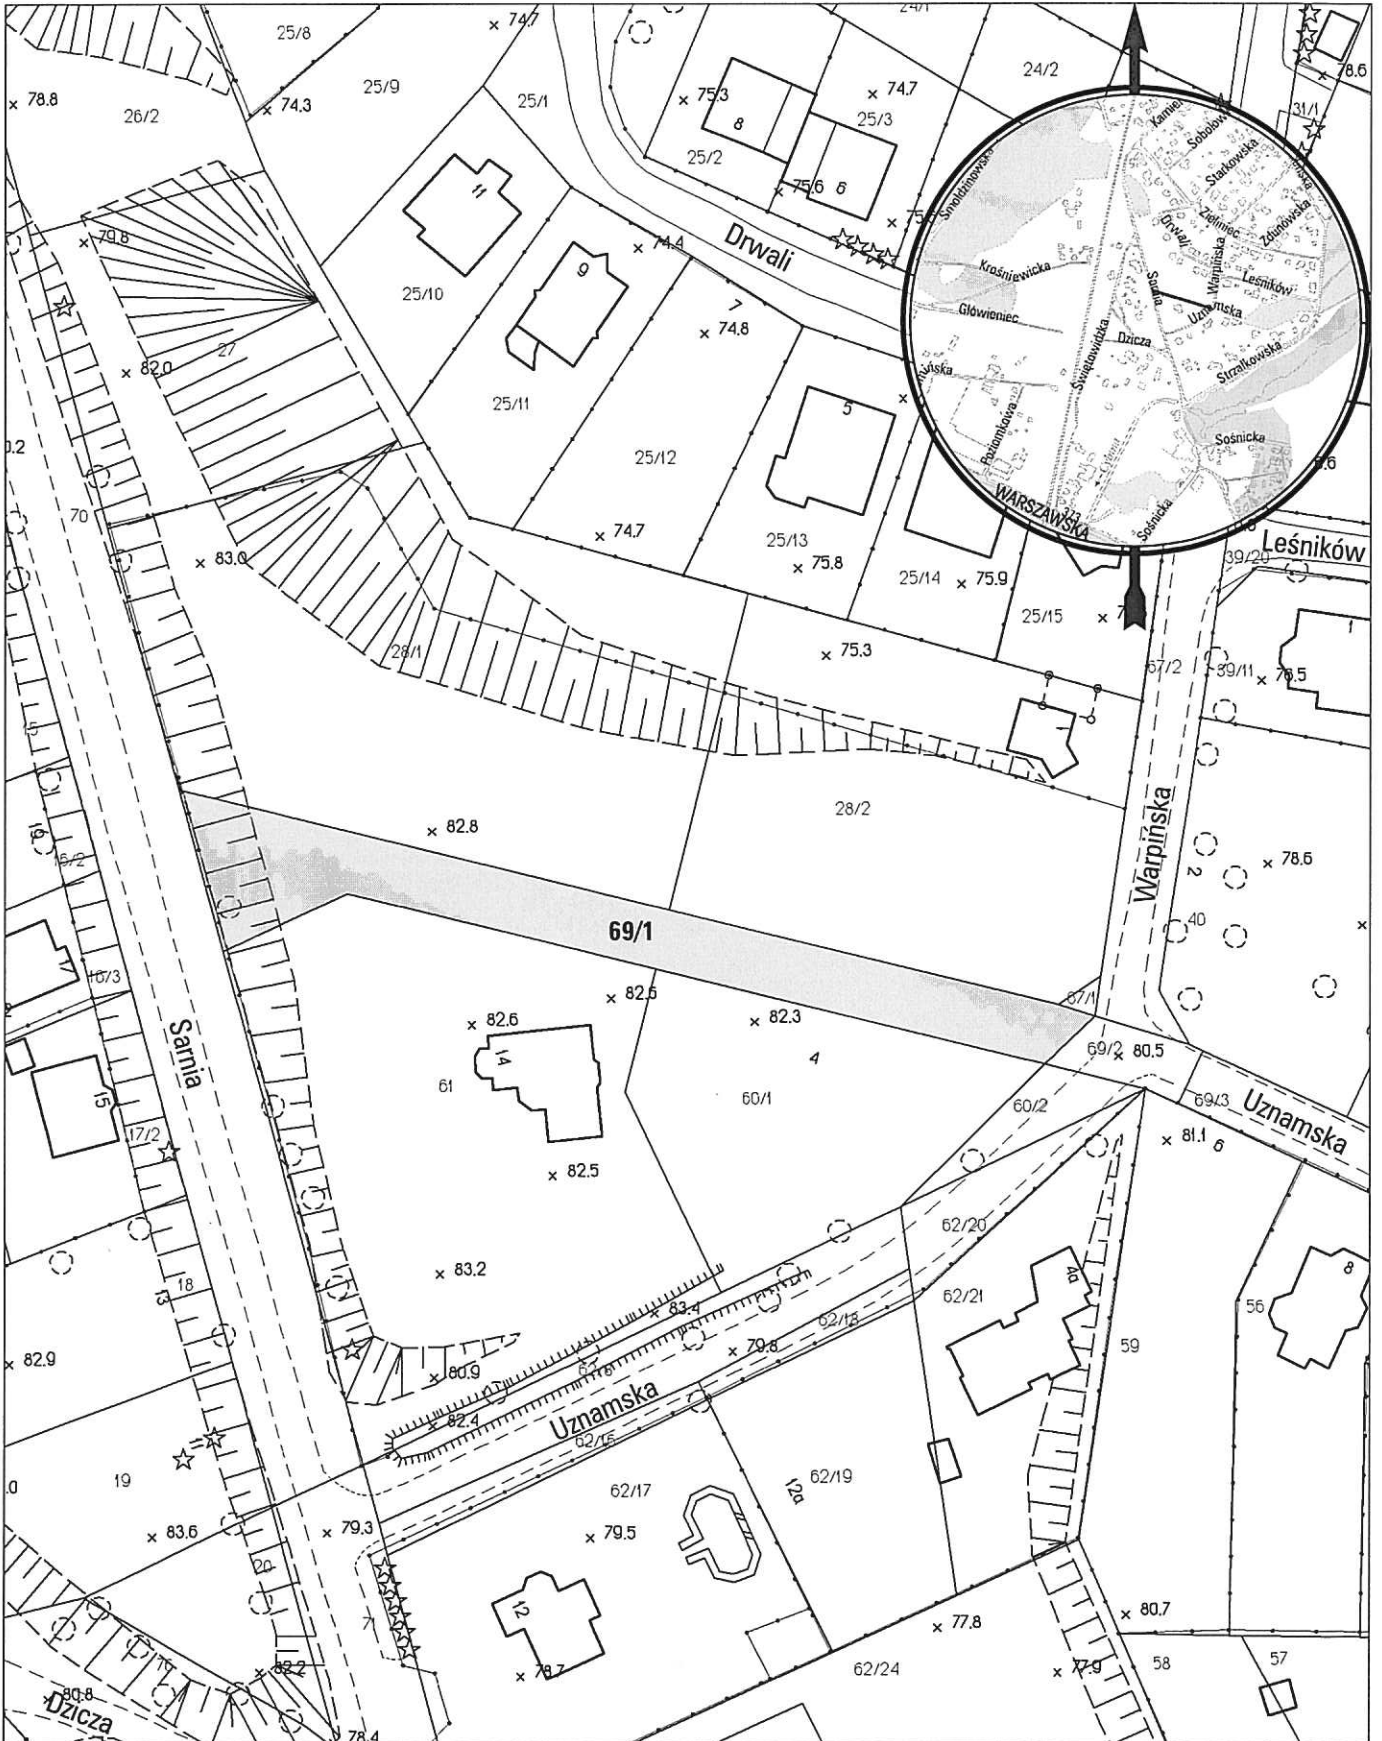

# MAPA INFORMACYJNA

## 1:1000

opracowanie - ZGKM GEOPOZ GKR/8/2013

**obręb Główniec, arkusz 13**

działka nr	pow. m <sup>2</sup>	KW	właściciel
69/1	1074	P02P/00115893/6	Miasto Poznań