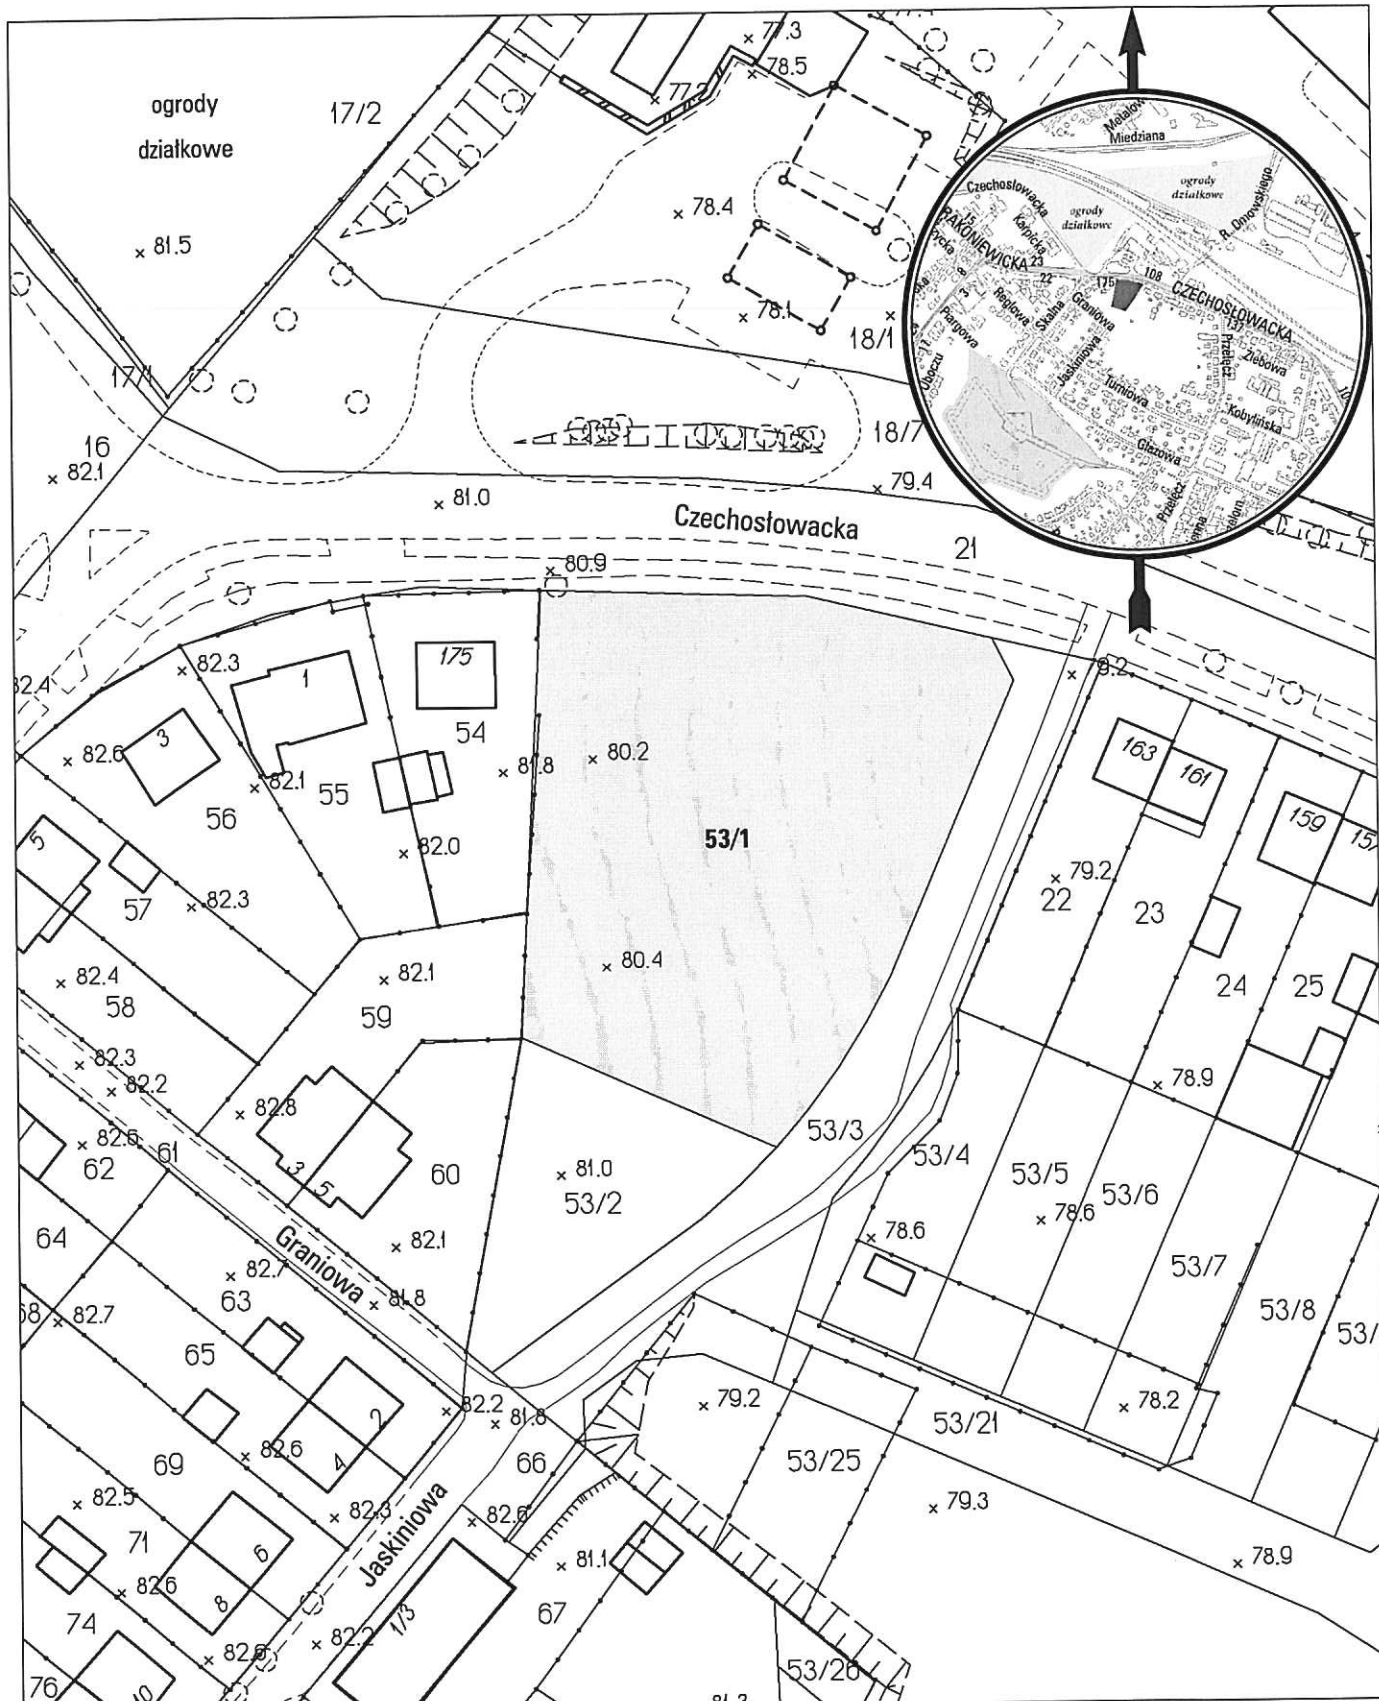

MAPA INFORMACYJNA

1:1000

opracowanie - ZGIKM GEOPOZ, GKR/179/2013

obręb Górczyn, arkusz 21

działka nr
53/1

pow. m²
3505

KW
PO1P/00101765/2

właściciel
Miasto Poznań