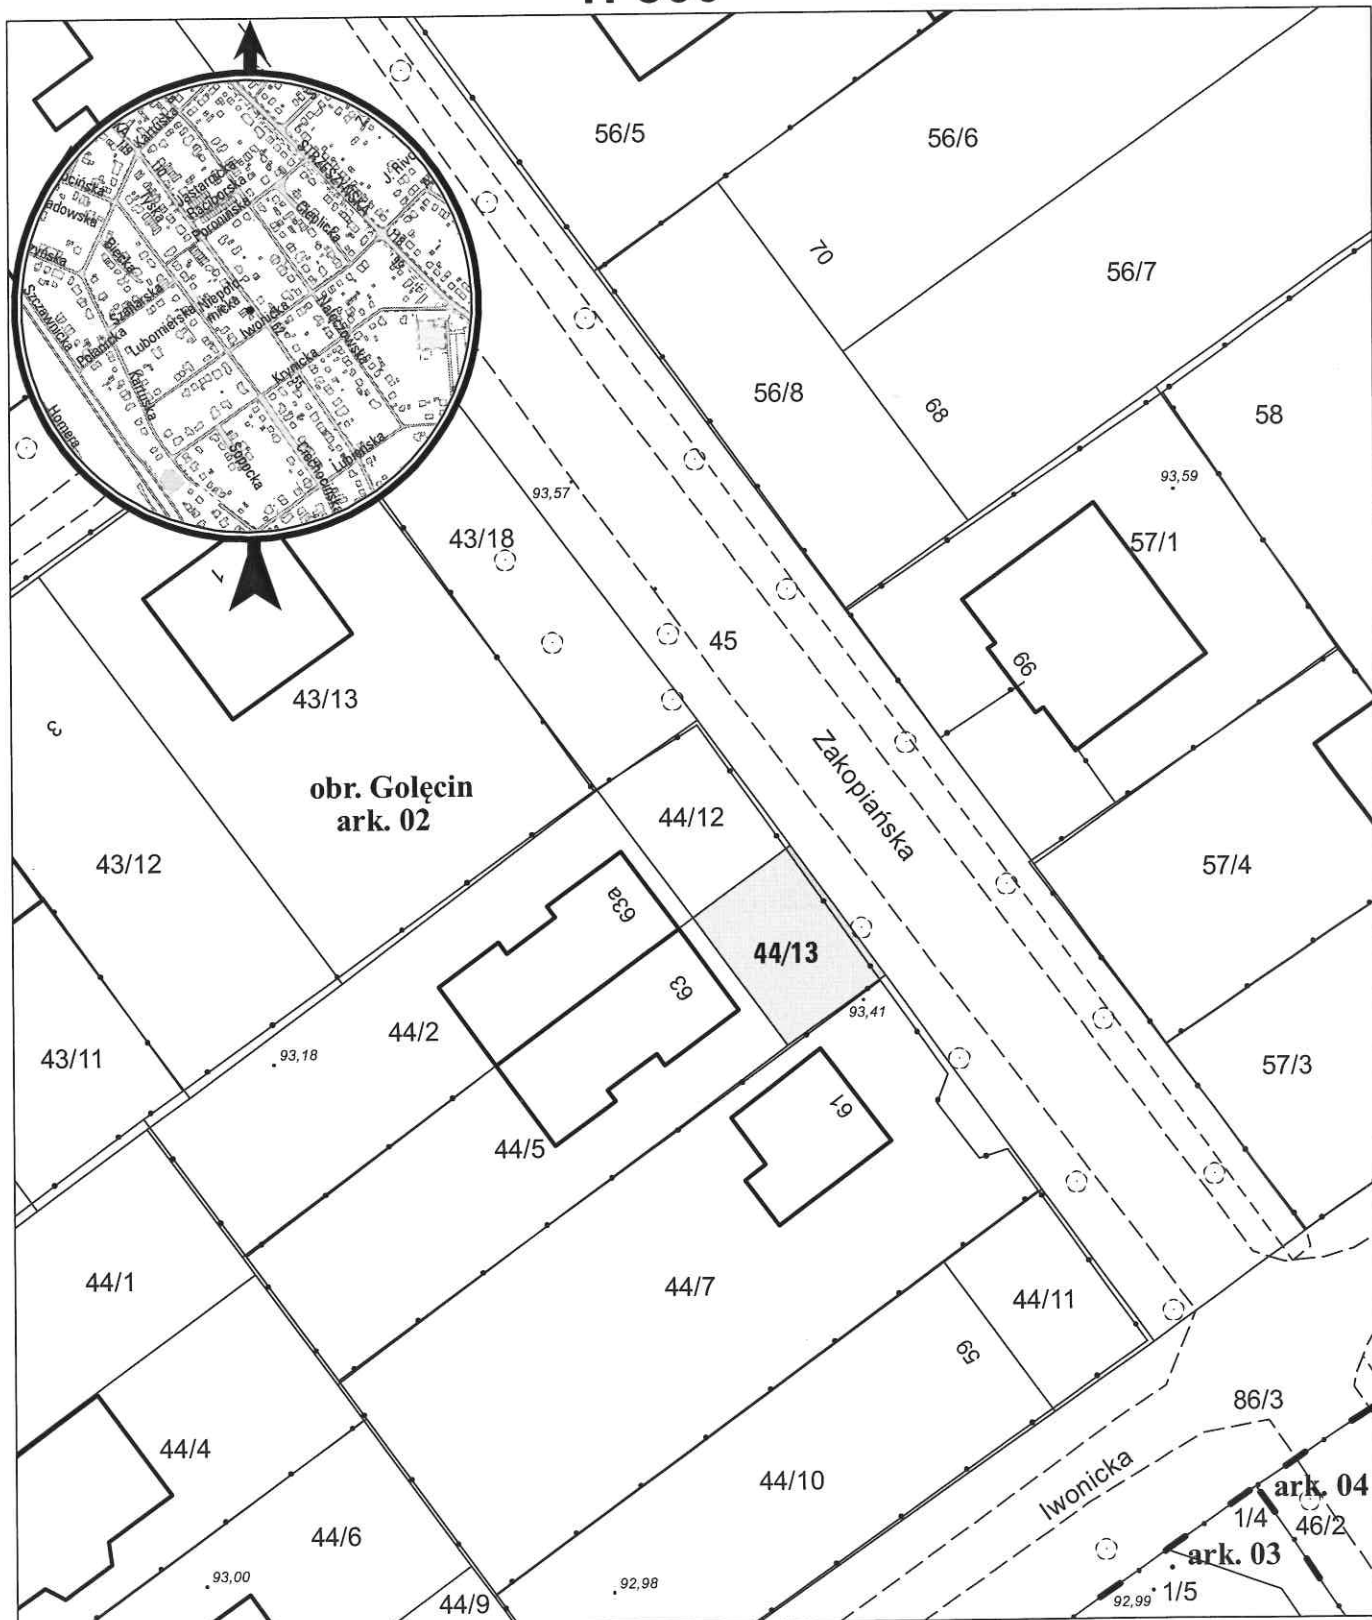

MAPA INFORMACYJNA

1: 500

opracowanie - ZGIKM GEOPOZ, GKR/65/2018

działka nr
44/13

pow. m²
85

obręb Golecin, arkusz 02
KW
PO1P/00281196/7

właściciel
Miasto Poznań