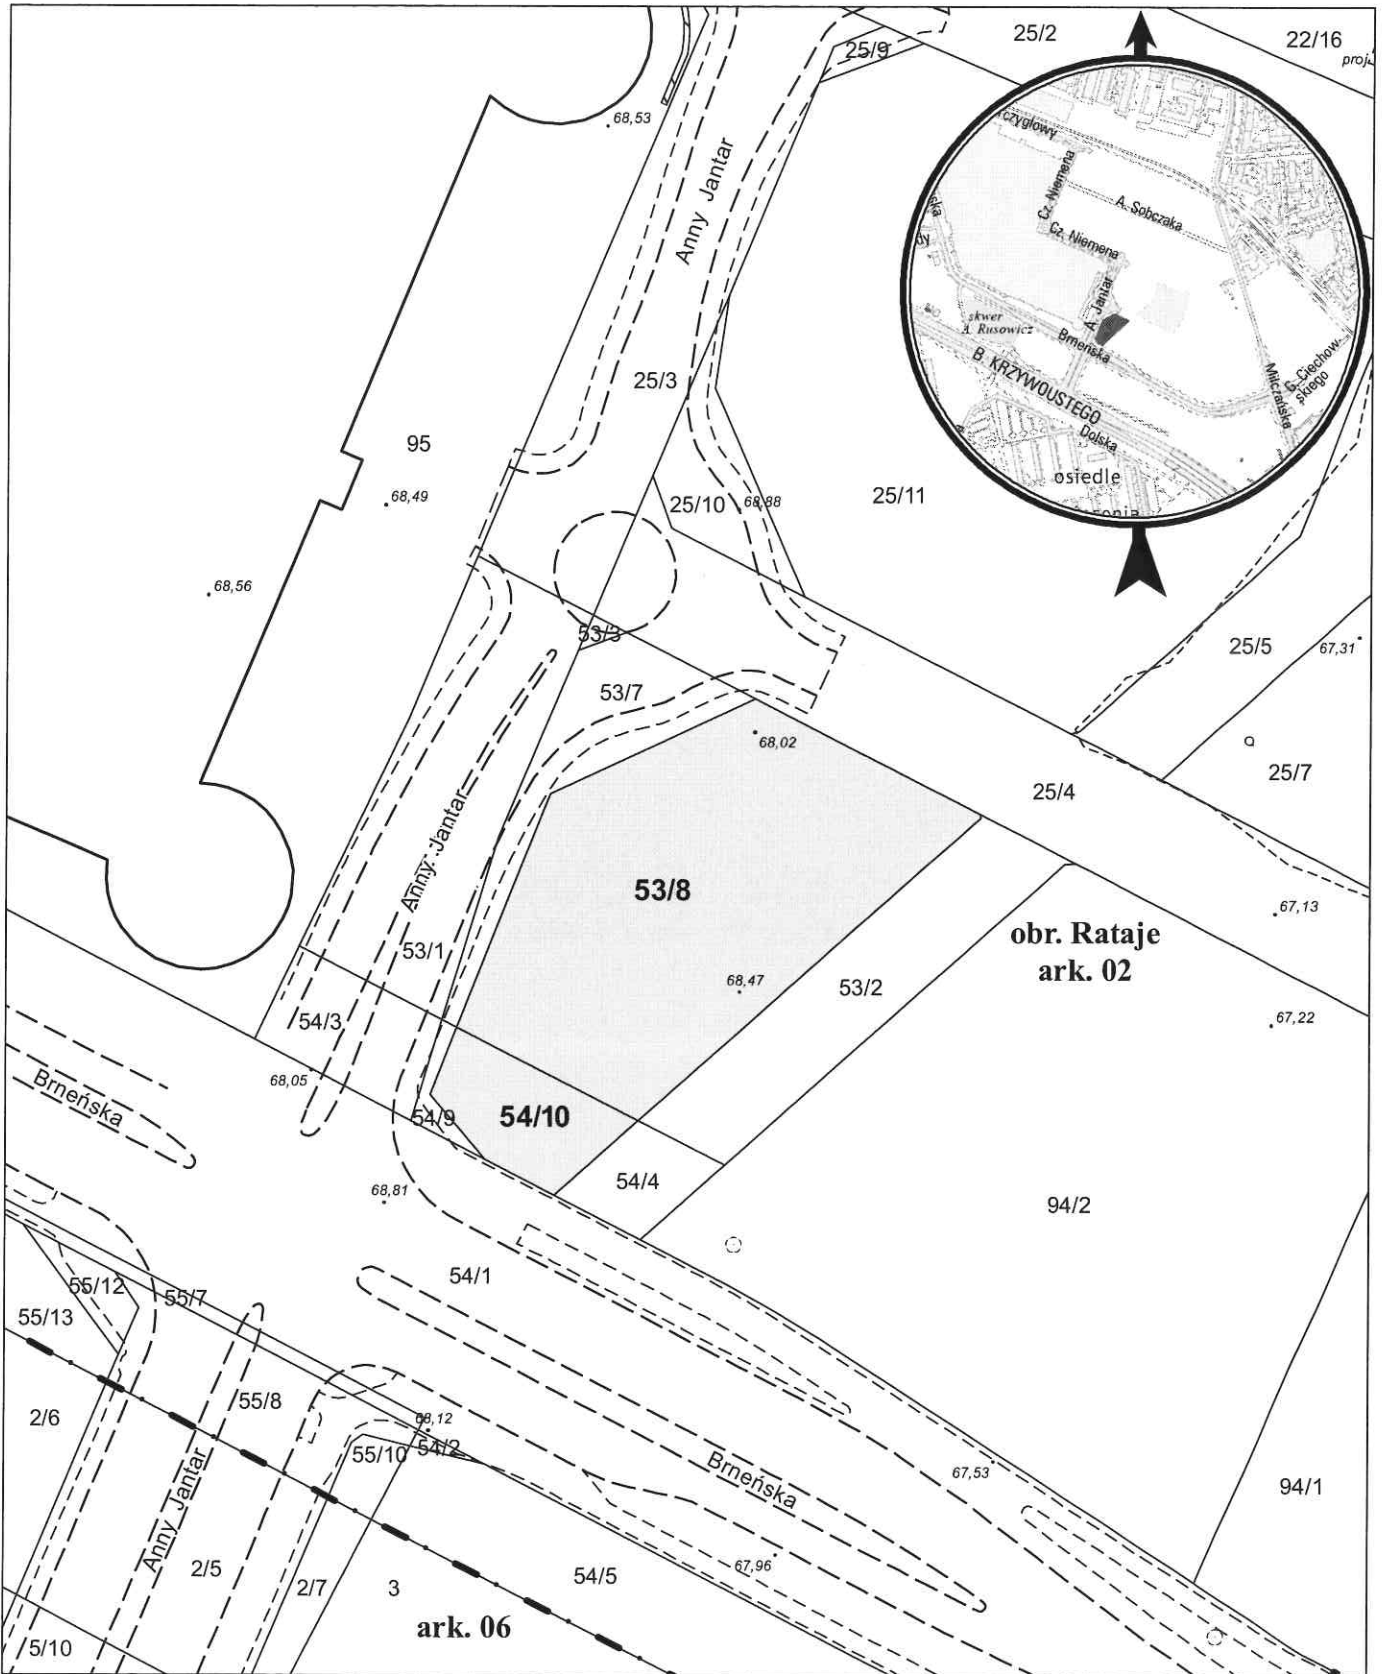

MAPA INFORMACYJNA

1: 1 000

opracowanie - ZGIKM GEOPOZ, GKR/113/2019

dziłka nr
53/8
54/10

pow. m²
2 051
302

obręb Rataje, arkusz 02
KW
PO2P/00007262/4
PO2P/00016877/4

właściciel
Miasto Poznań
Miasto Poznań