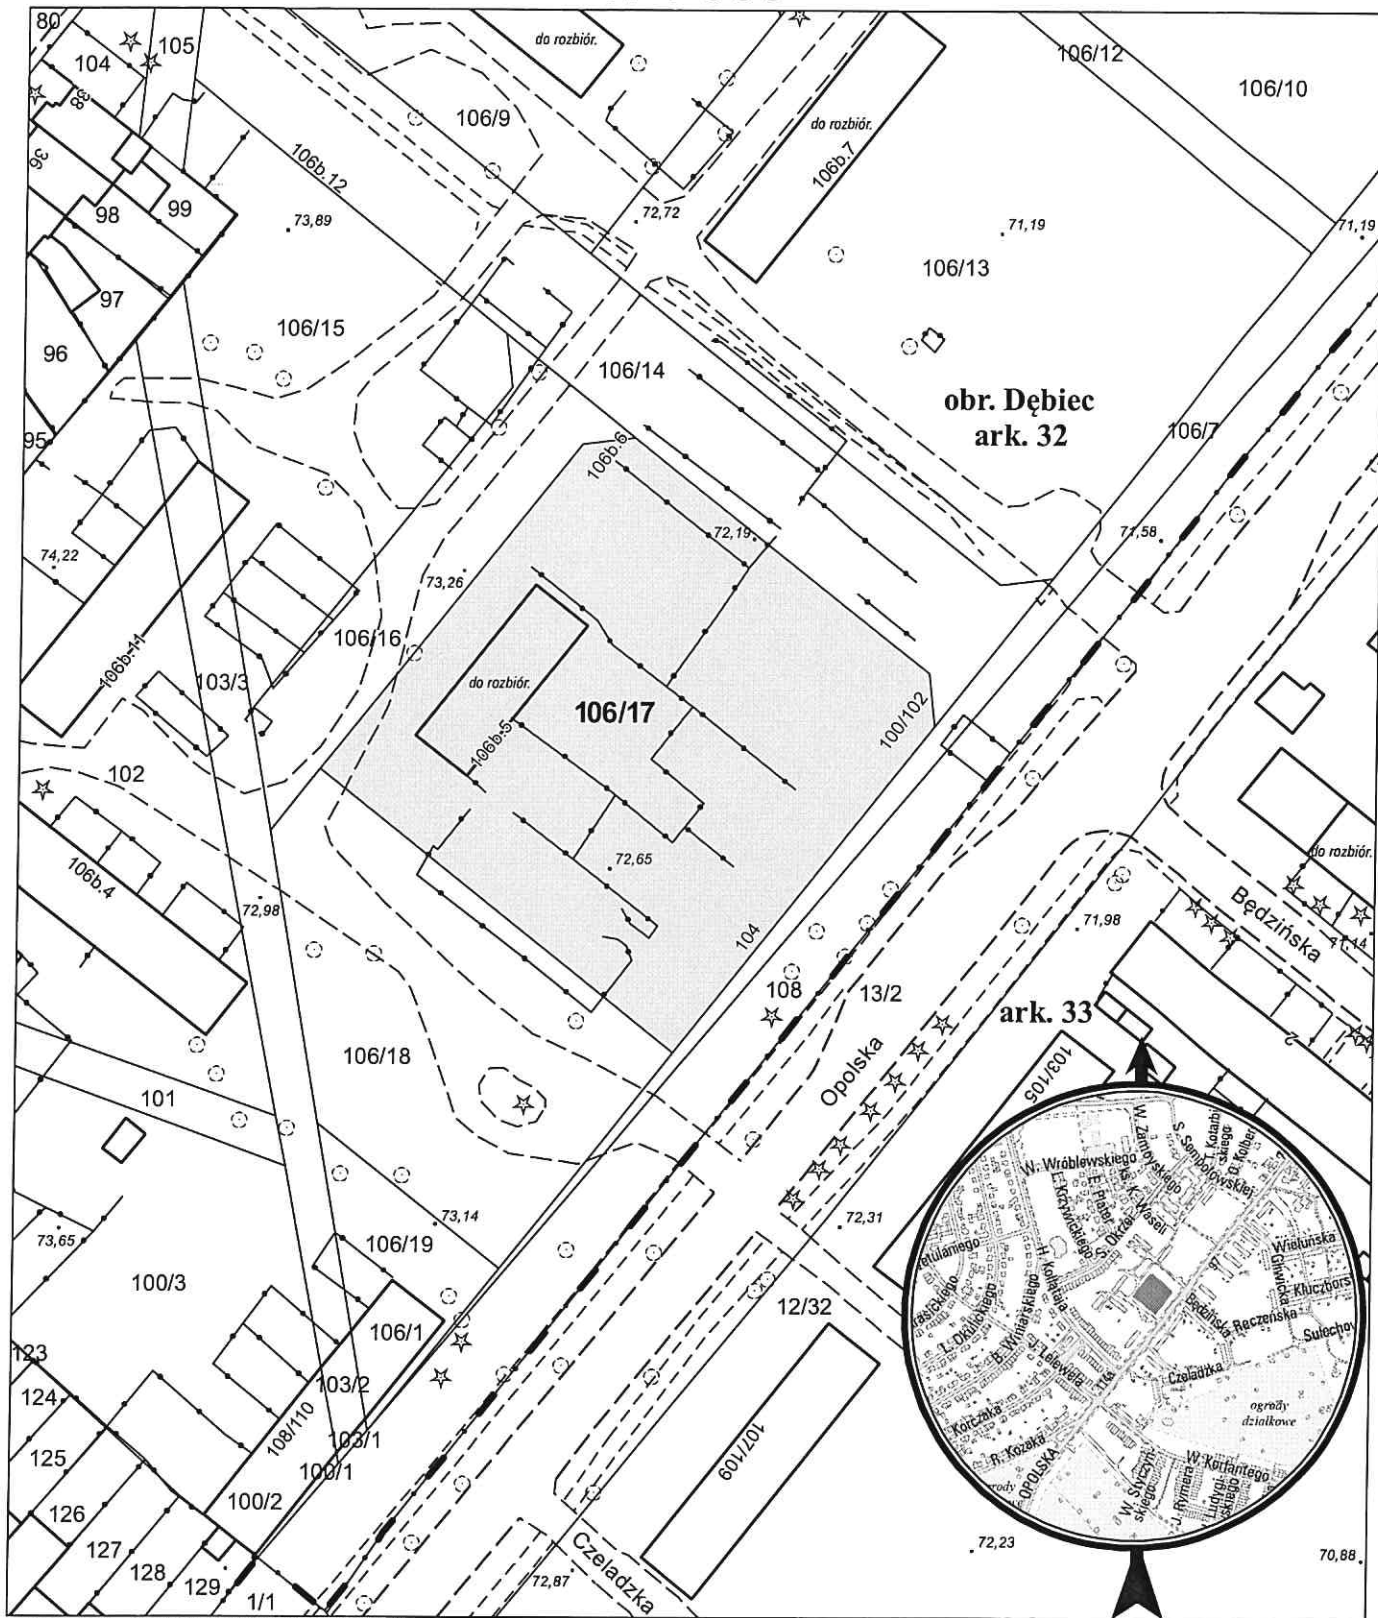

# MAPA INFORMACYJNA

1: 1 000

opracowanie - ZGiKM GEOPOZ, GKR/131/2019

działka nr  
106/17

pow. m<sup>2</sup>  
3 576

obręb Dębiec, arkusz 32  
KW  
PO2P/00101291/5

właściciel  
Miasto Poznań