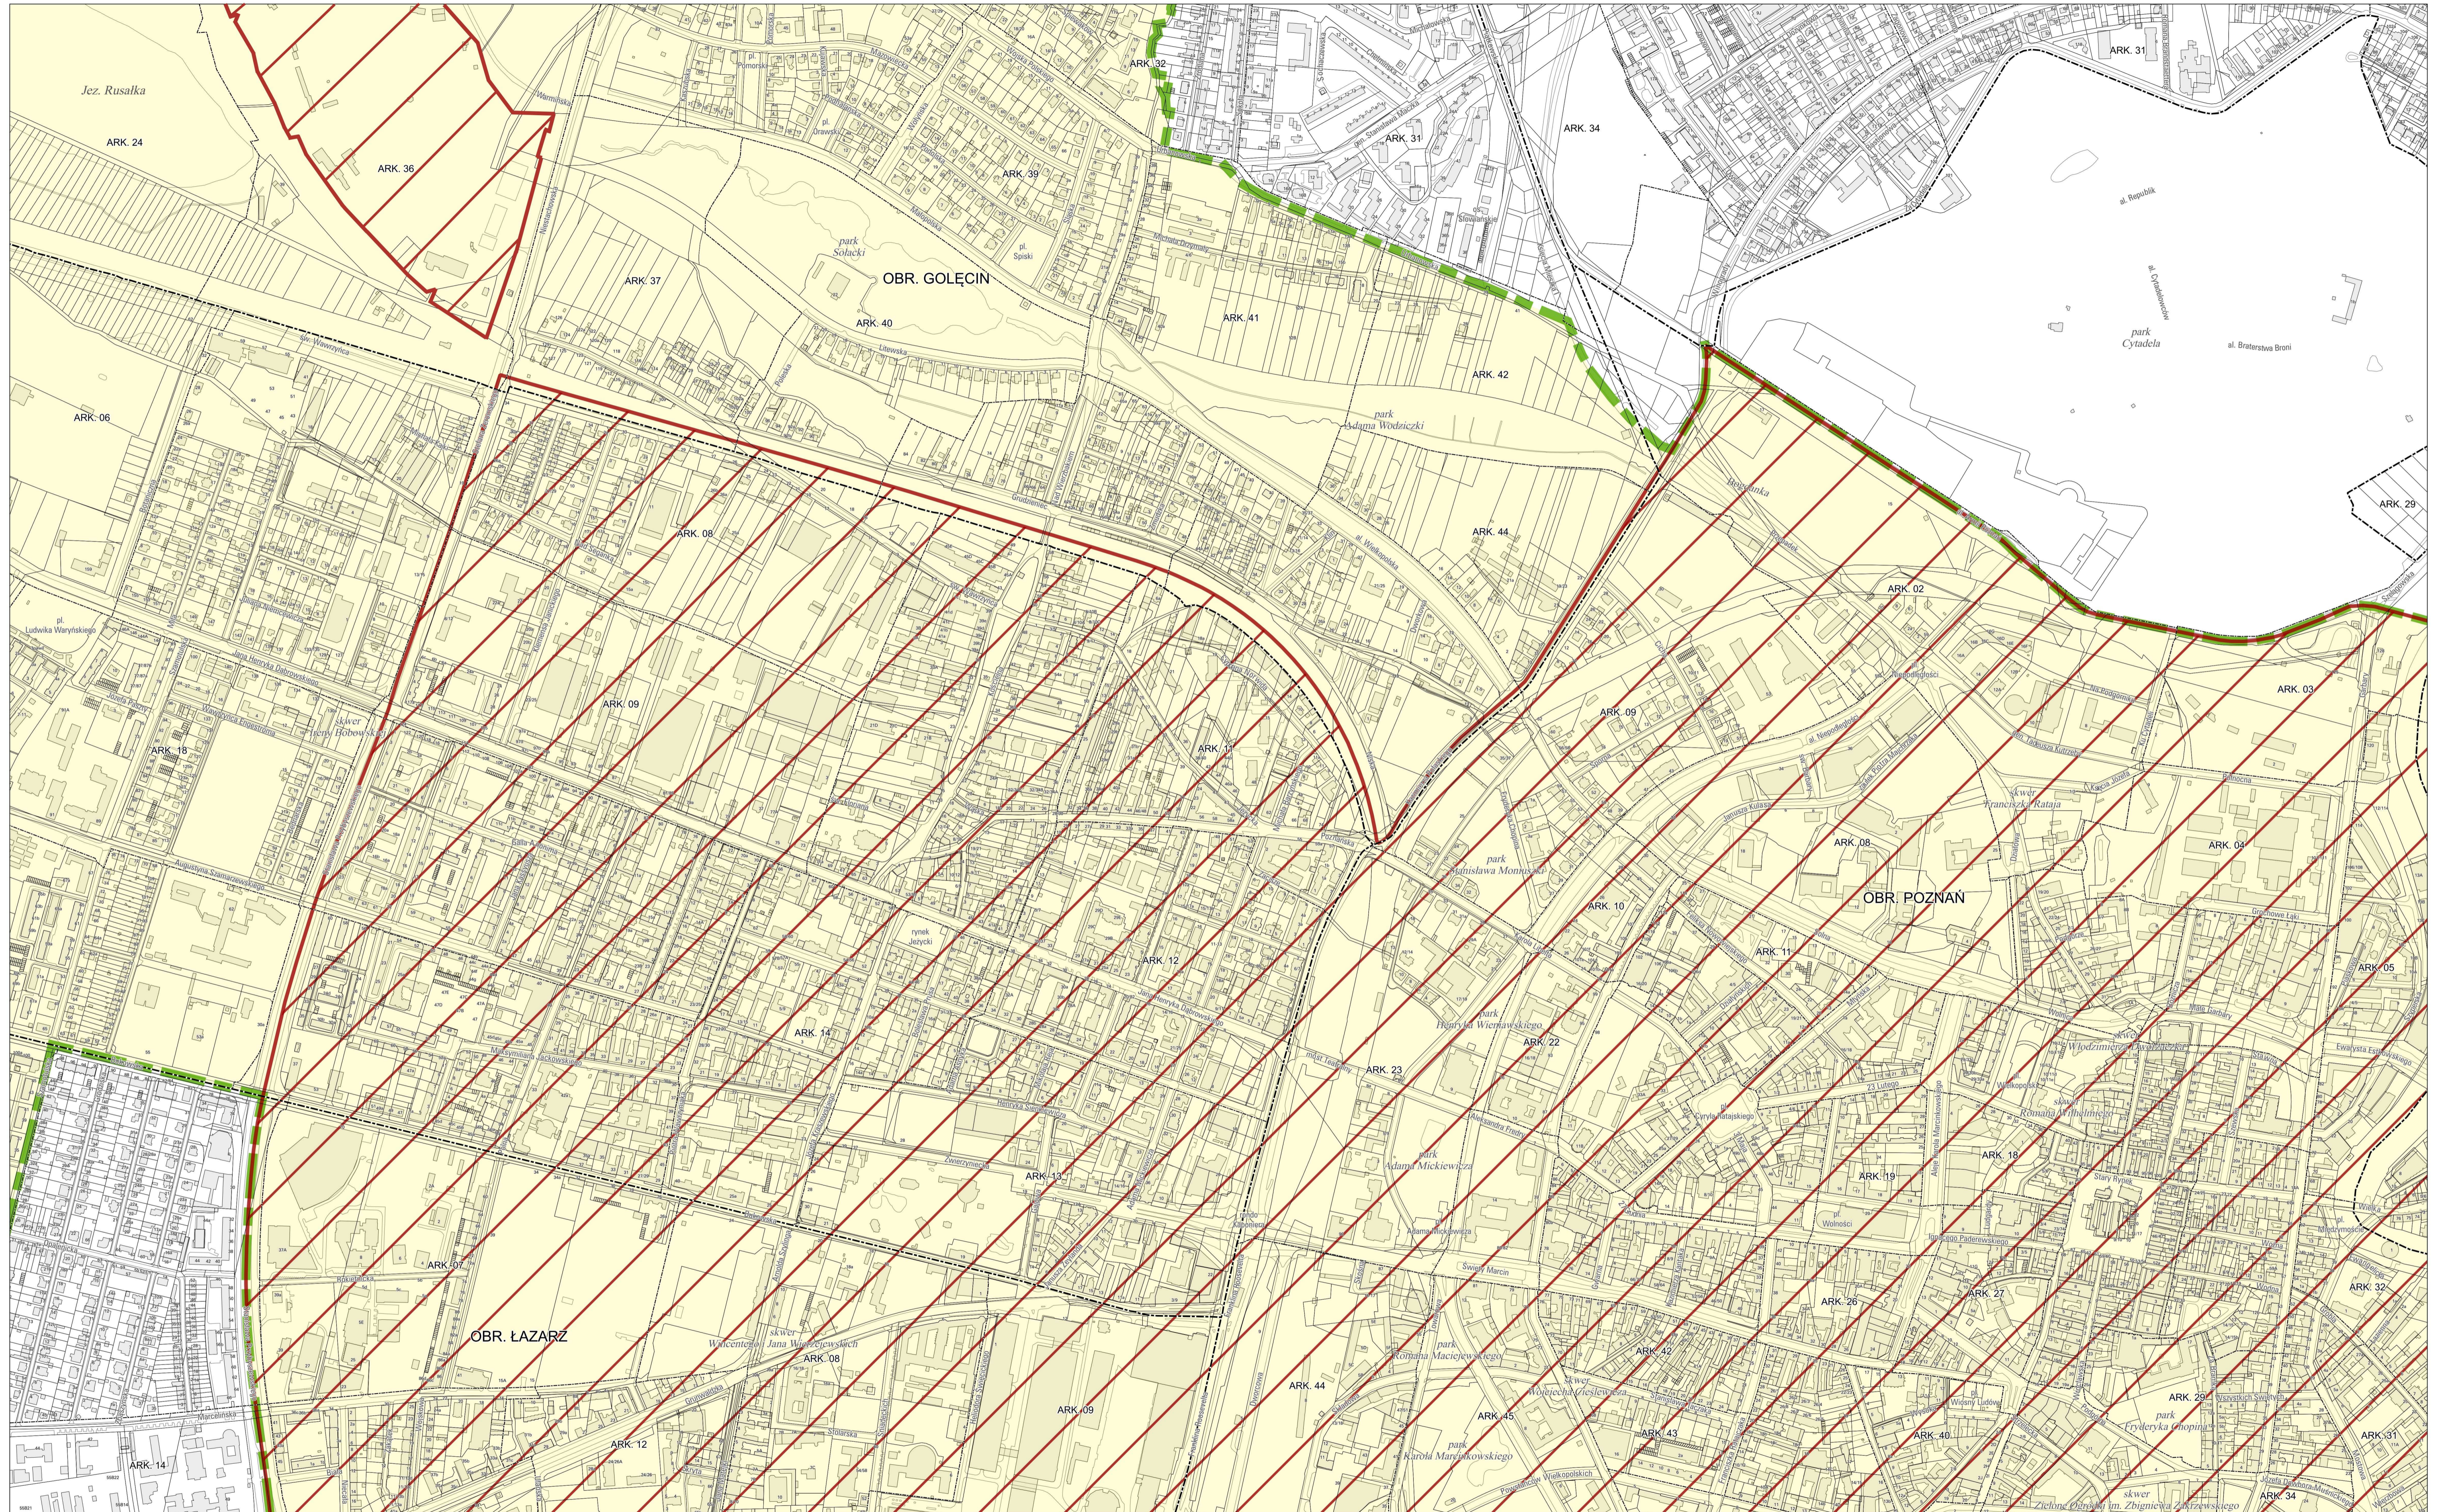

OBSZAR ZDEGRADOWANY I OBSZAR REWITALIZACJI MIASTA POZNAŃ

1:5 000

Załącznik do uchwały Nr XXXVIII/648/VII/2016 Rady Miasta Poznania z dnia 22 listopada 2016 r. w sprawie wyznaczenia obszaru zdegradowanego i obszaru rewitalizacji miasta Poznania - część 6.

obszar rewitalizacji

obszar zdegradowany

0 250 500 750 1000 m