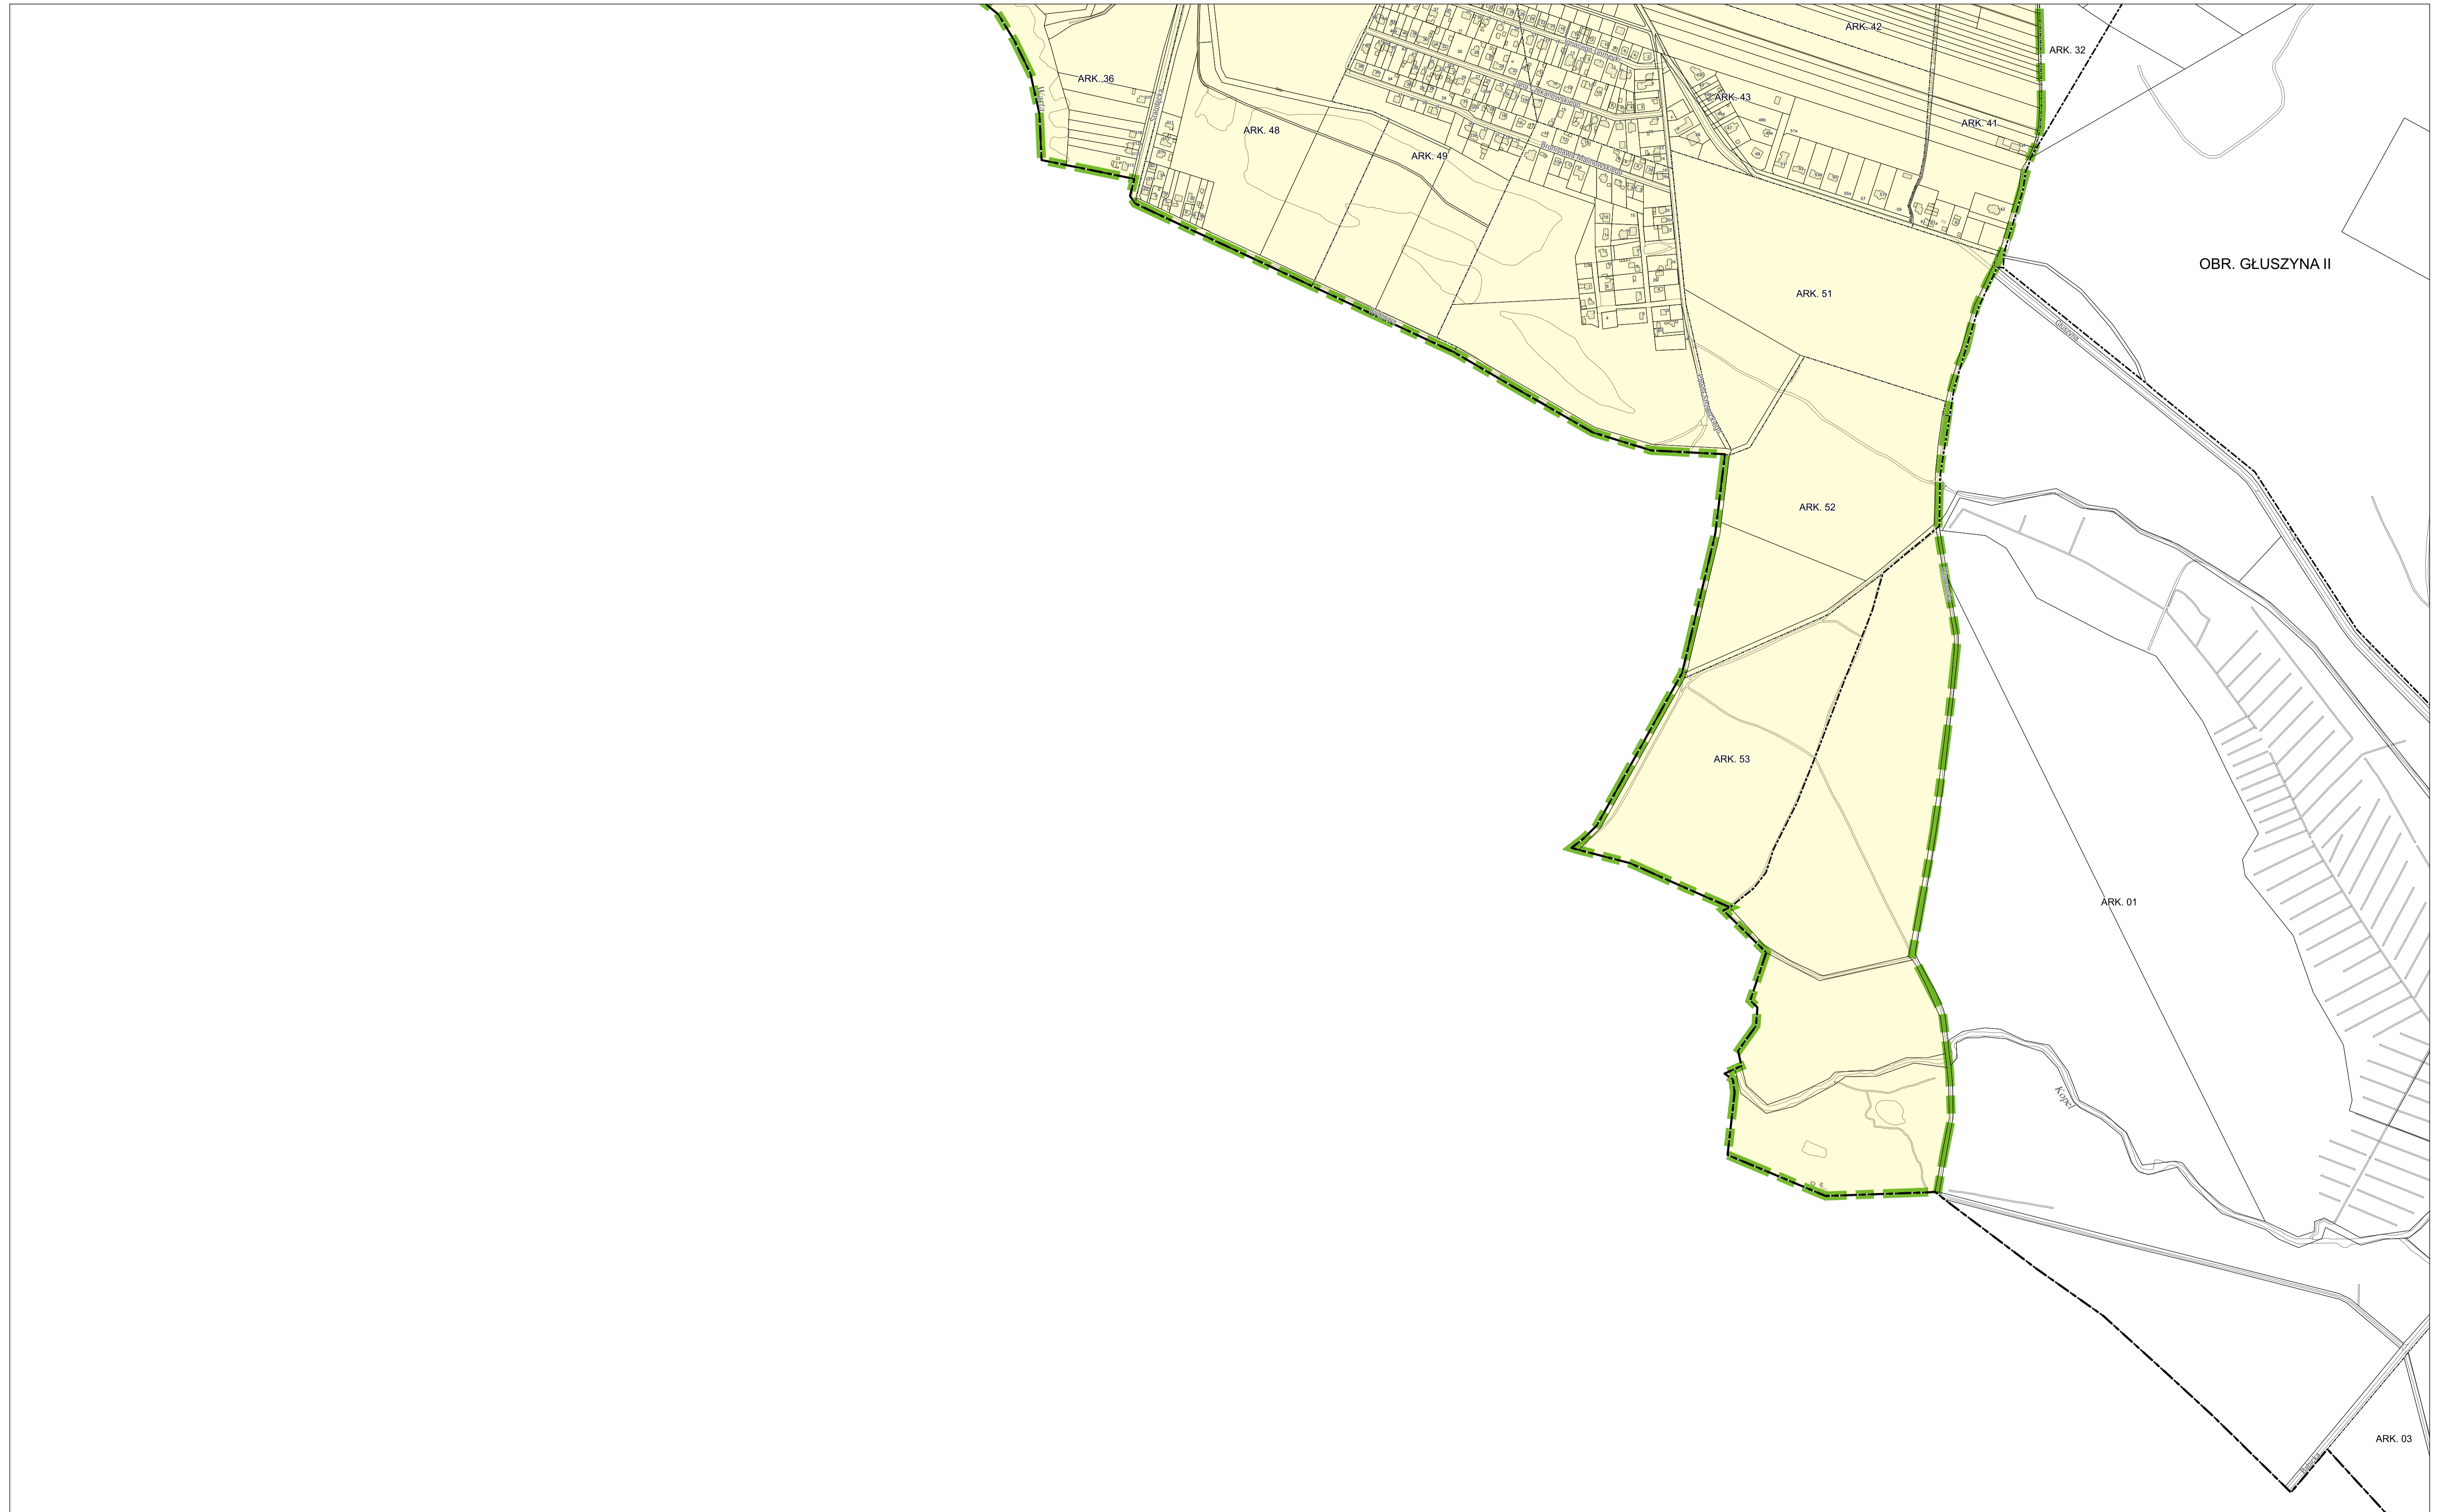

OBSZAR ZDEGRADOWANY I OBSZAR REWITALIZACJI MIASTA POZNAŃA

1:5 000

Załącznik do uchwały Nr XXXVIII/648/VII/2016 Rady Miasta Poznania z dnia 22 listopada 2016 r. w sprawie wyznaczenia obszaru zdegradowanego i obszaru rewitalizacji miasta Poznania - część 17.

obszar rewitalizacji

obszar zdegradowany

0 250 500 750 1000 m