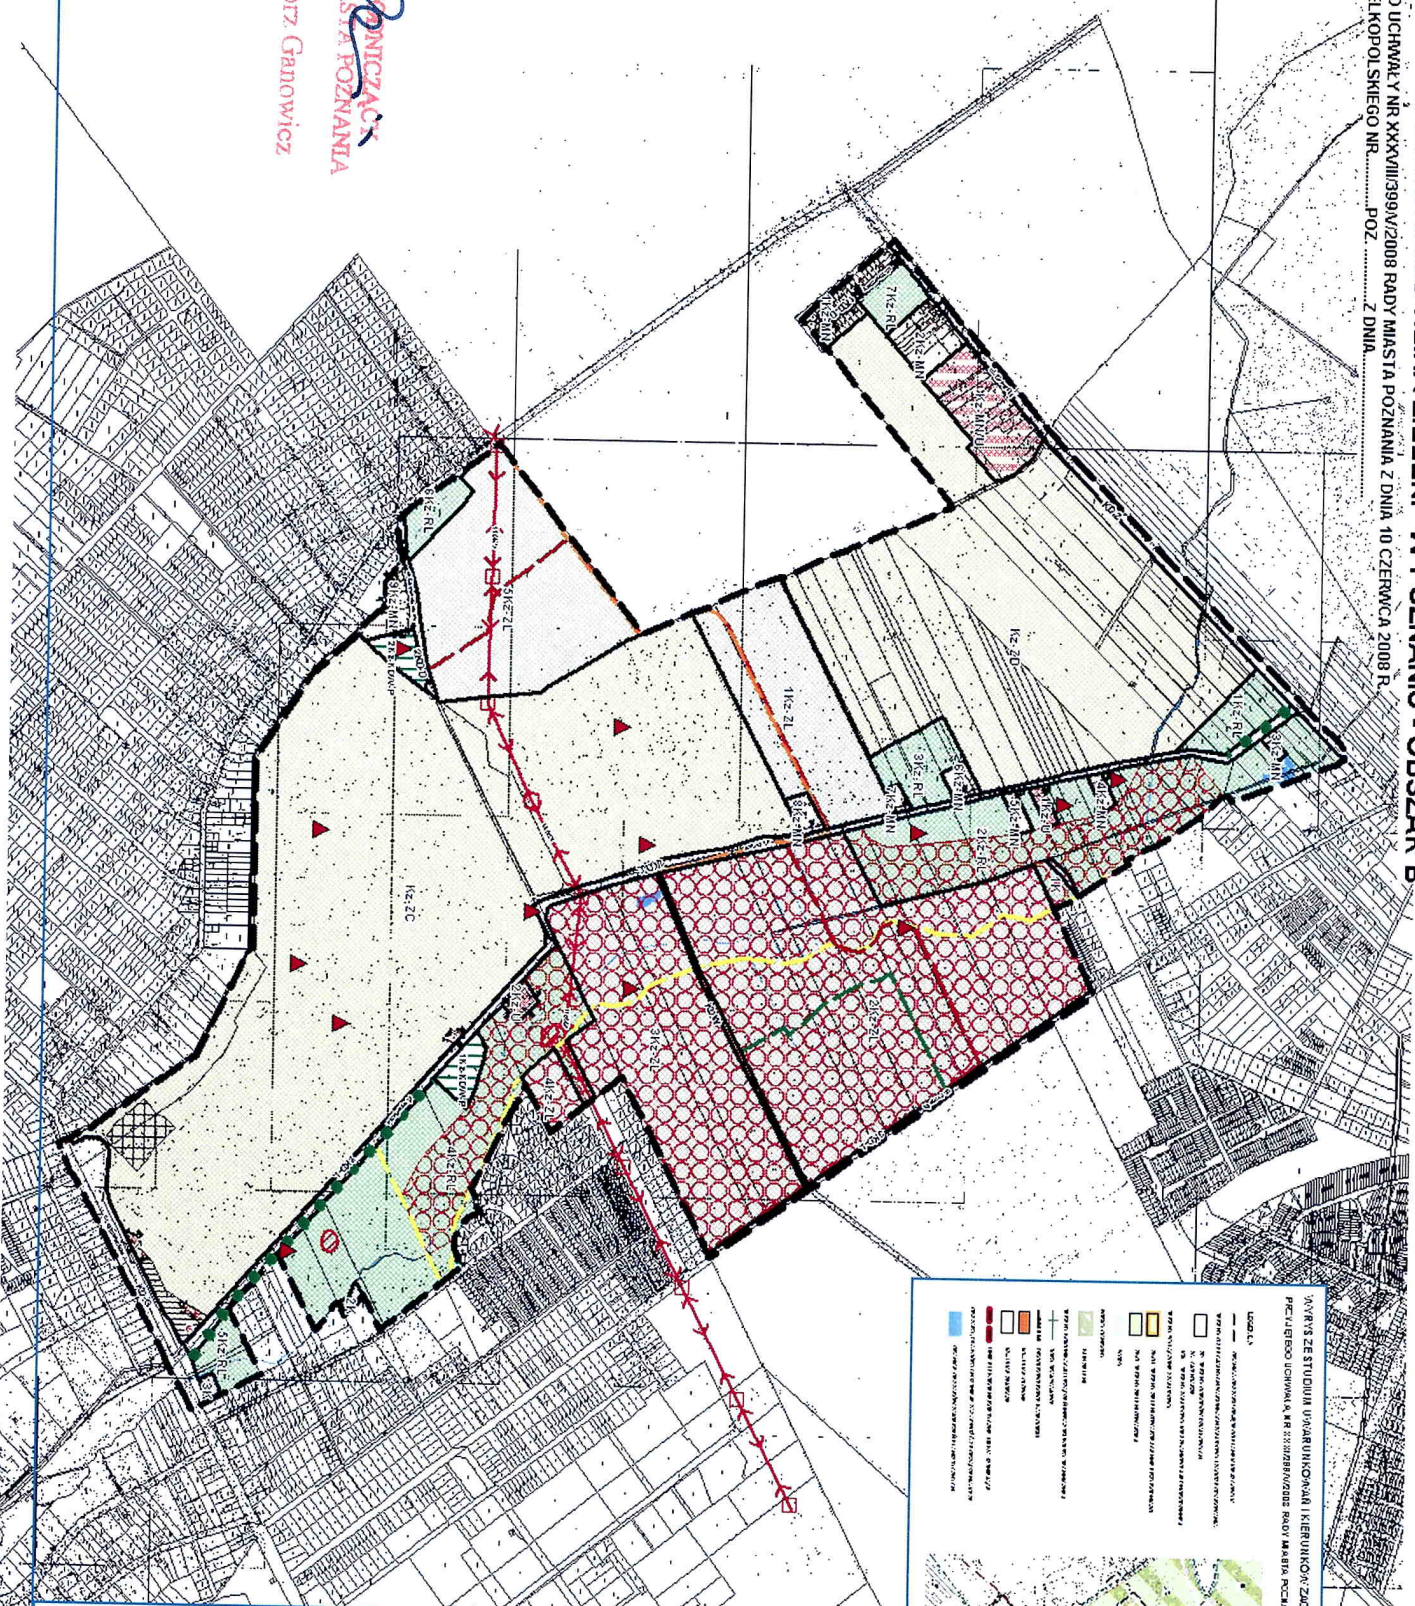

MIEJSCOWY PLAN ZAGOSPODAROWANIA PRZESTRZENNEGO DLA OBSZARU CZĘŚCI POŁUDNIOWEJ "POŁUDNIOWO - ZACHODNIEGO KLINA ZIELENI" W POZNANIU - OBSZAR B

ZALĄCZNIK NR 4 DO UCHWAŁY NR XXXVIII/399/V/2008 RADY MIASTA POZNANIA Z DNIA 10 CZERWCA 2008 R.
DZ. URZ. WOJ. WIELKOPOLSKIEGO NR POZ. Z DNIA

PRZEWNICZĄC
RADY MIASTA POZNANIA
Czesłojz Granowicz

LEGENDA

SYMBOLY

- Symboly oznaczające granice terenów zabudowy
- Symboly oznaczające granice terenów zielonych
- Symboly oznaczające granice terenów publicznych
- Symboly oznaczające granice terenów usługowych
- Symboly oznaczające granice terenów przemysłowych
- Symboly oznaczające granice terenów rekreacyjnych
- Symboly oznaczające granice terenów sportowych
- Symboly oznaczające granice terenów kulturowych
- Symboly oznaczające granice terenów historycznych
- Symboly oznaczające granice terenów przyrodniczych
- Symboly oznaczające granice terenów wodnych
- Symboly oznaczające granice terenów zielonych
- Symboly oznaczające granice terenów publicznych
- Symboly oznaczające granice terenów usługowych
- Symboly oznaczające granice terenów przemysłowych
- Symboly oznaczające granice terenów rekreacyjnych
- Symboly oznaczające granice terenów sportowych
- Symboly oznaczające granice terenów kulturowych
- Symboly oznaczające granice terenów historycznych
- Symboly oznaczające granice terenów przyrodniczych
- Symboly oznaczające granice terenów wodnych

SKALA 1:200
0 10m 20m

LEGENDA

SYMBOLY

- Symboly oznaczające granice terenów zabudowy
- Symboly oznaczające granice terenów zielonych
- Symboly oznaczające granice terenów publicznych
- Symboly oznaczające granice terenów usługowych
- Symboly oznaczające granice terenów przemysłowych
- Symboly oznaczające granice terenów rekreacyjnych
- Symboly oznaczające granice terenów sportowych
- Symboly oznaczające granice terenów kulturowych
- Symboly oznaczające granice terenów historycznych
- Symboly oznaczające granice terenów przyrodniczych
- Symboly oznaczające granice terenów wodnych