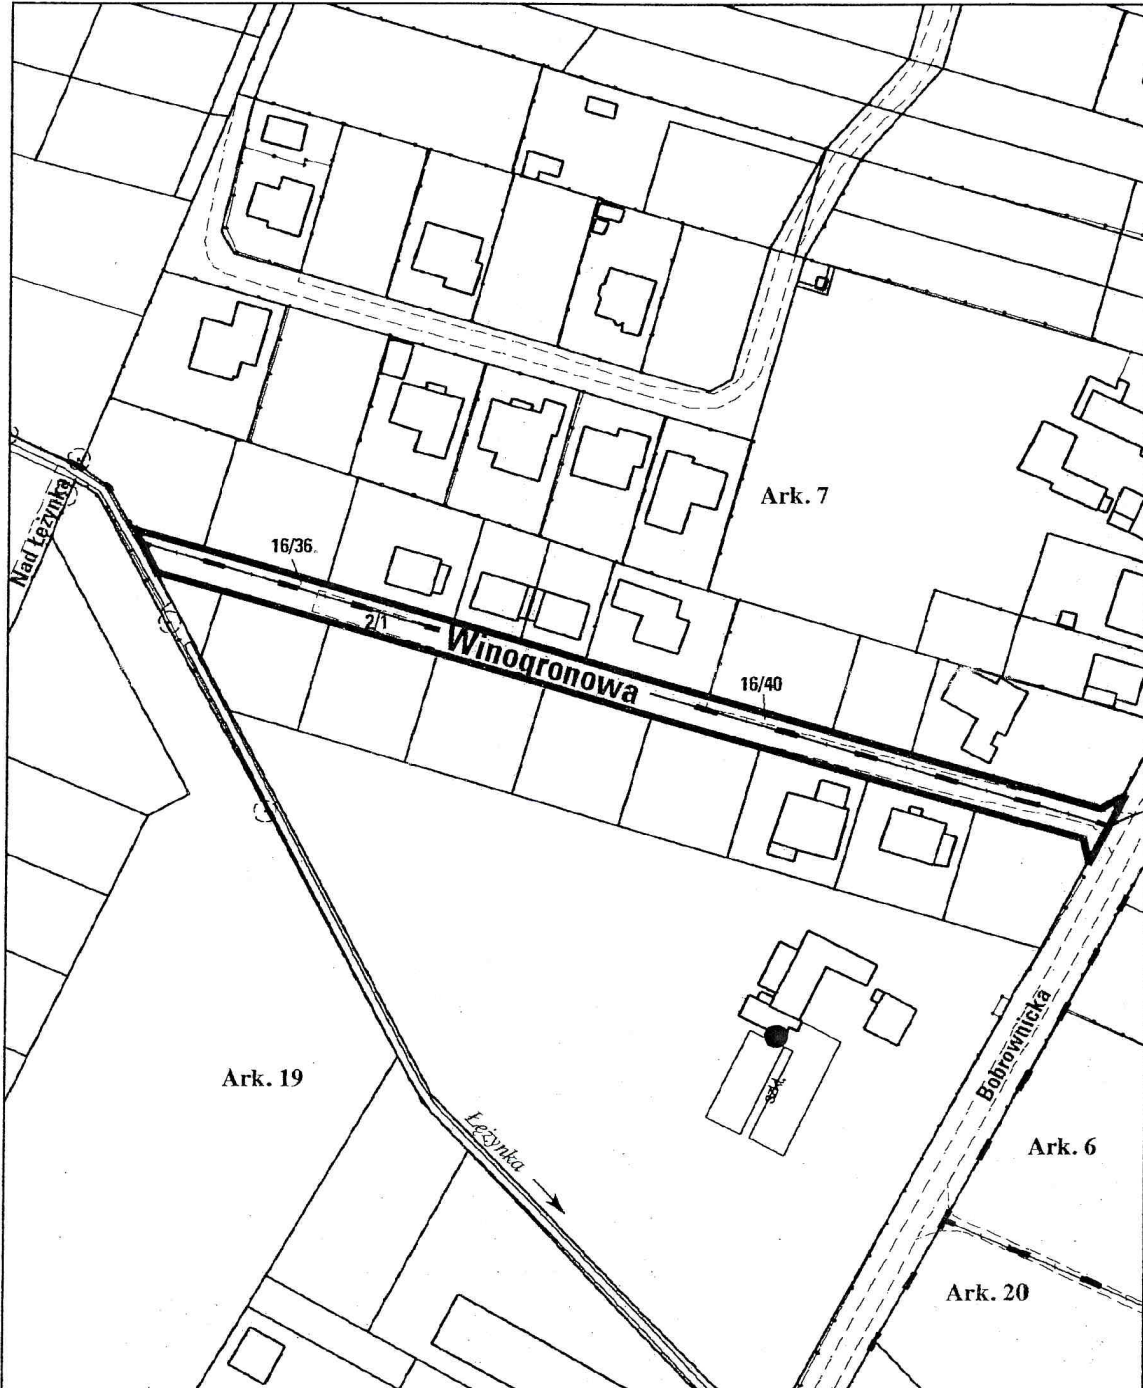

Mapa informacyjna
1:2000

opracowanie - ZGIKM GEOPDZ, GKR/228/2008

Miasto Poznań, obręb Sławie, arkusz 7, 19

1/1

PRZEWODNICZĄCY
RADY MIASTA POZNAŃA
Grzegorz Ganowicz
Grzegorz Ganowicz