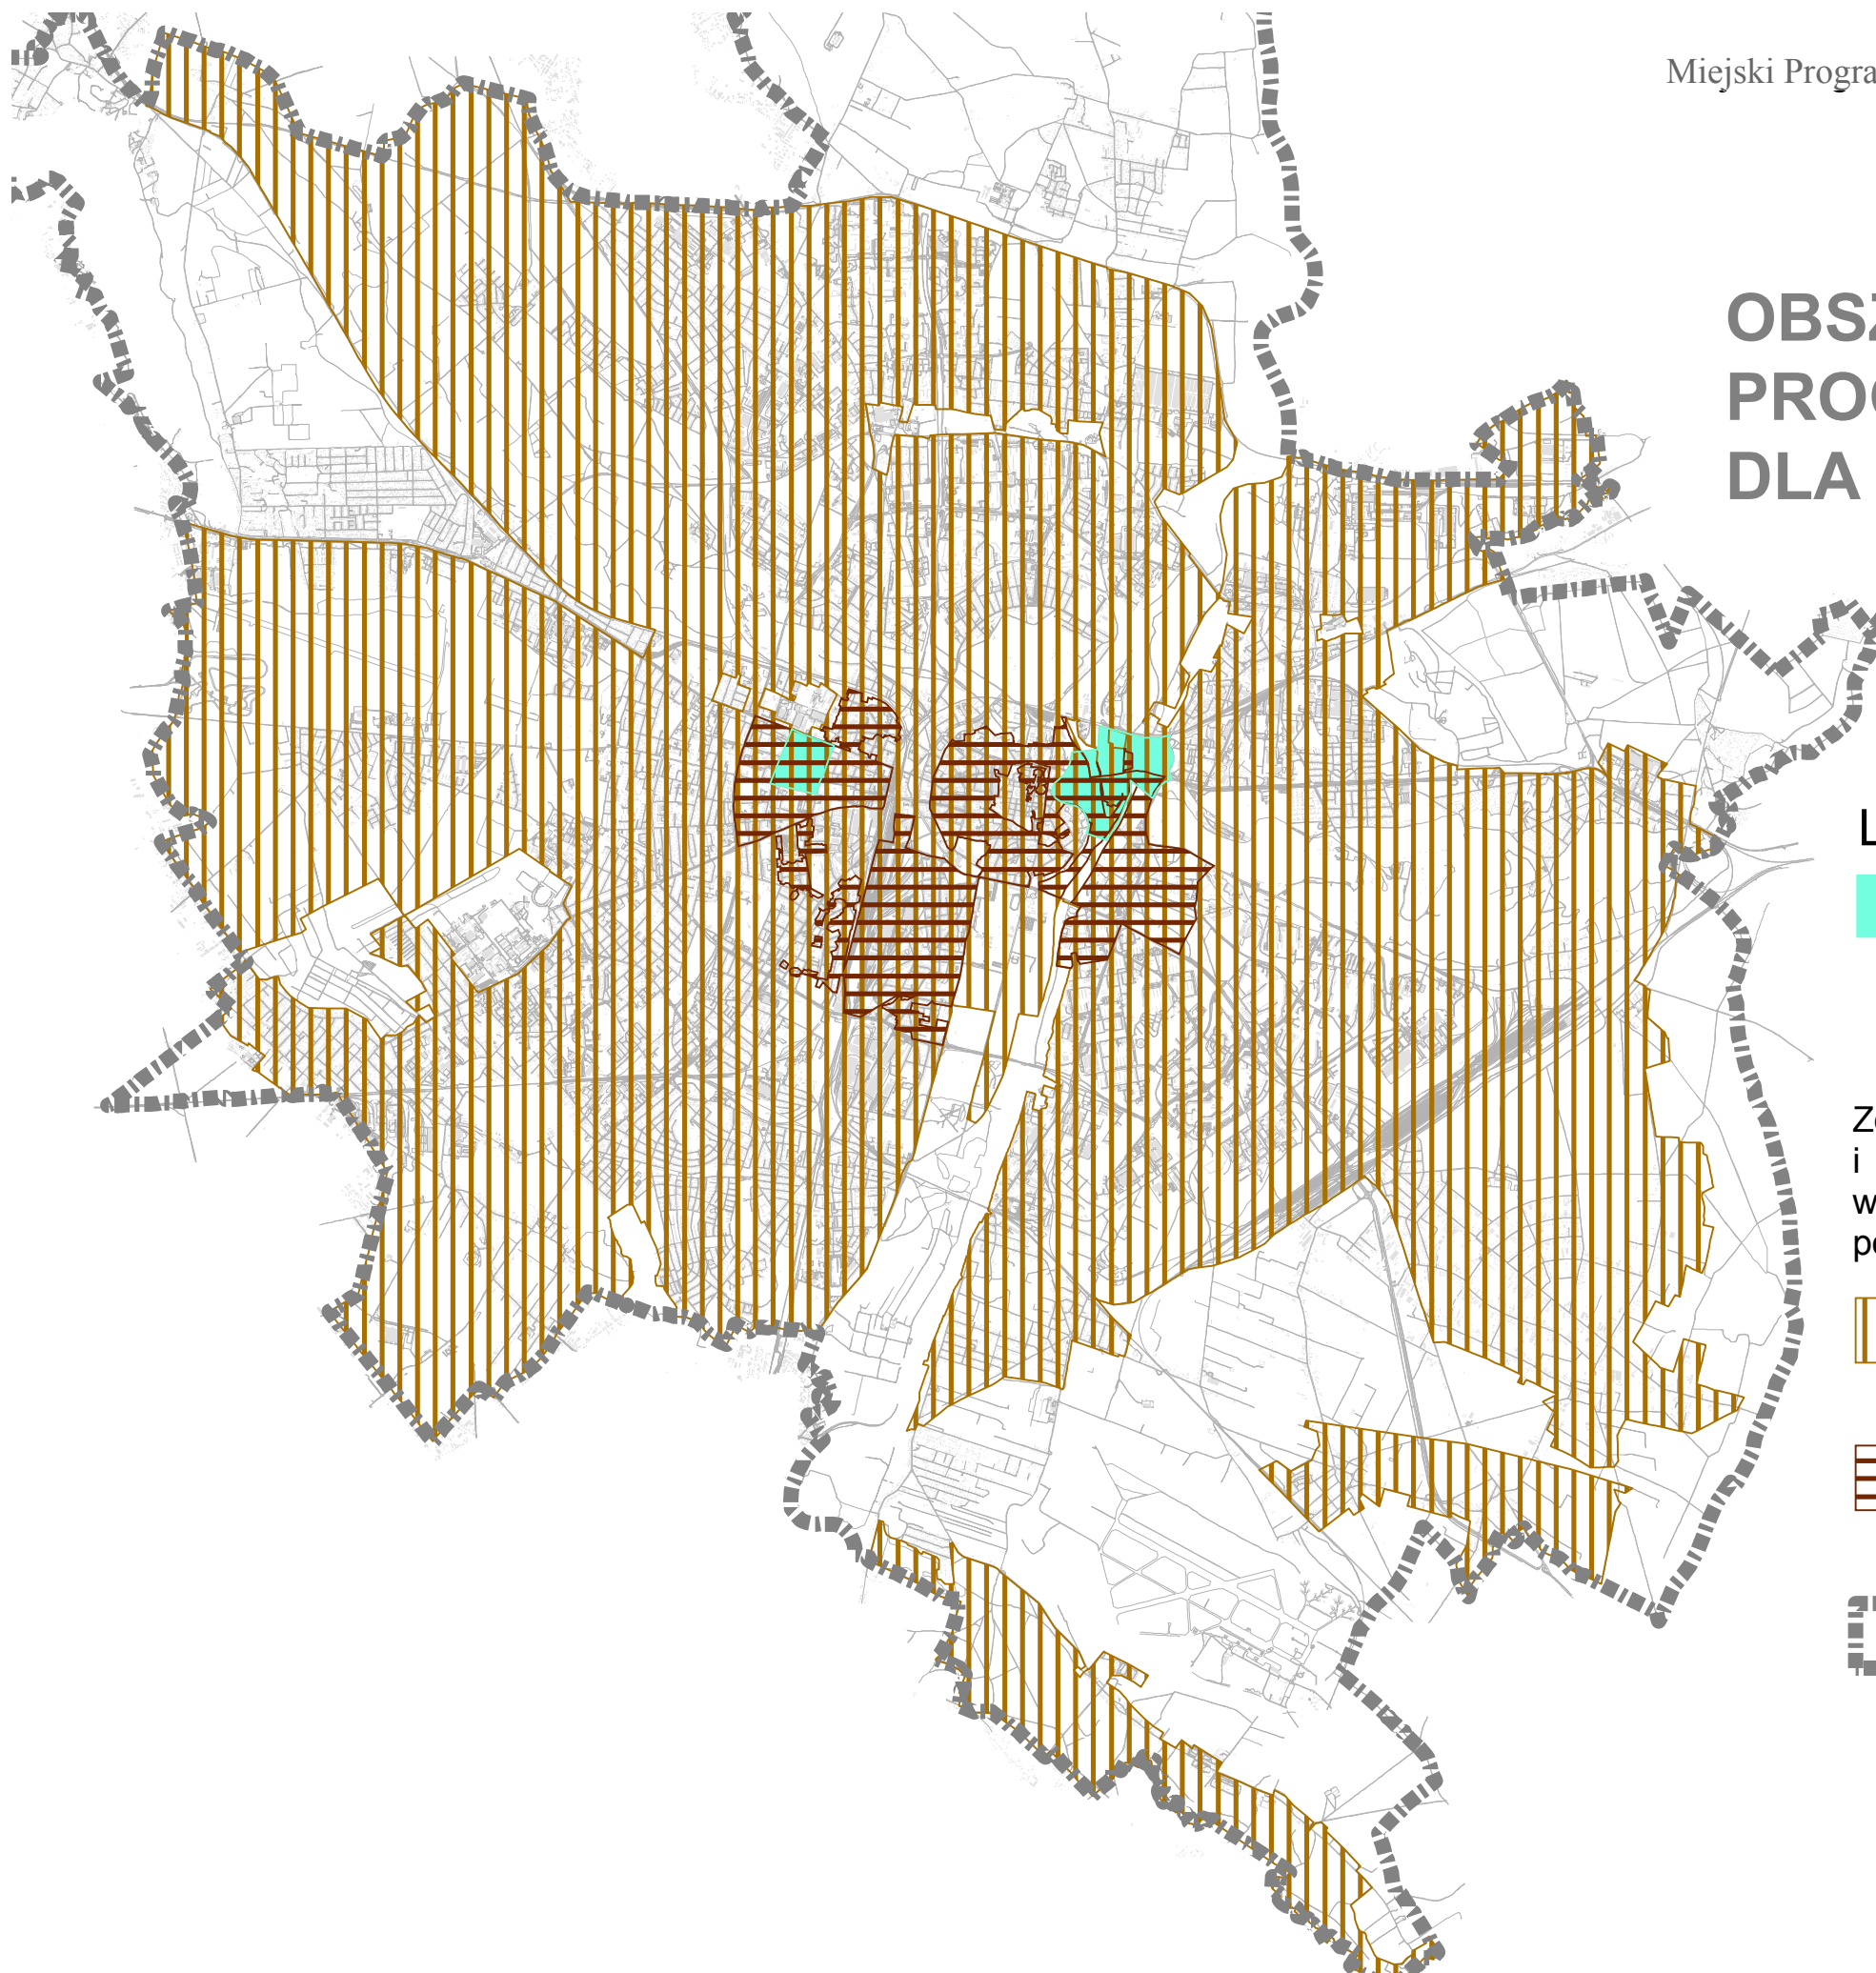

OBSZARY OBJĘTE MIEJSKIM PROGRAMEM REWITALIZACJI DLA POZNANIA - MAPA ZBIORCZA

Legenda

 A - Zdegradowane obszary miejskie wspierane przez Miasto Poznań poprzez systematyczne działania rewitalizacyjne: aktywizujące i integrujące społeczności miejskie oraz komunalne projekty inwestycyjne.

Zdegradowane obszary miejskie, przemysłowe i powojkowe, których rewitalizacja może być wsparta przez Inicjatywę Jessica i Miasto Poznań poprzez wybrane przedsięwzięcia społeczne i inwestycyjne.

 B1 - obszary miejskie, dla których możliwe jest wsparcie przedsięwzięć rewitalizacyjnych (nie dotyczy przedsięwzięć: mieszkaniowych)

 B2 - obszary miejskie, dla których możliwe jest wsparcie mieszkaniowych przedsięwzięć rewitalizacyjnych

 Obszary w granicach m. Poznania - teren potencjalnych działań rewitalizacyjnych, na którym możliwe jest wsparcie przedsięwzięć związanych z rewitalizacją obszarów przemysłowych i powojkowych - B3