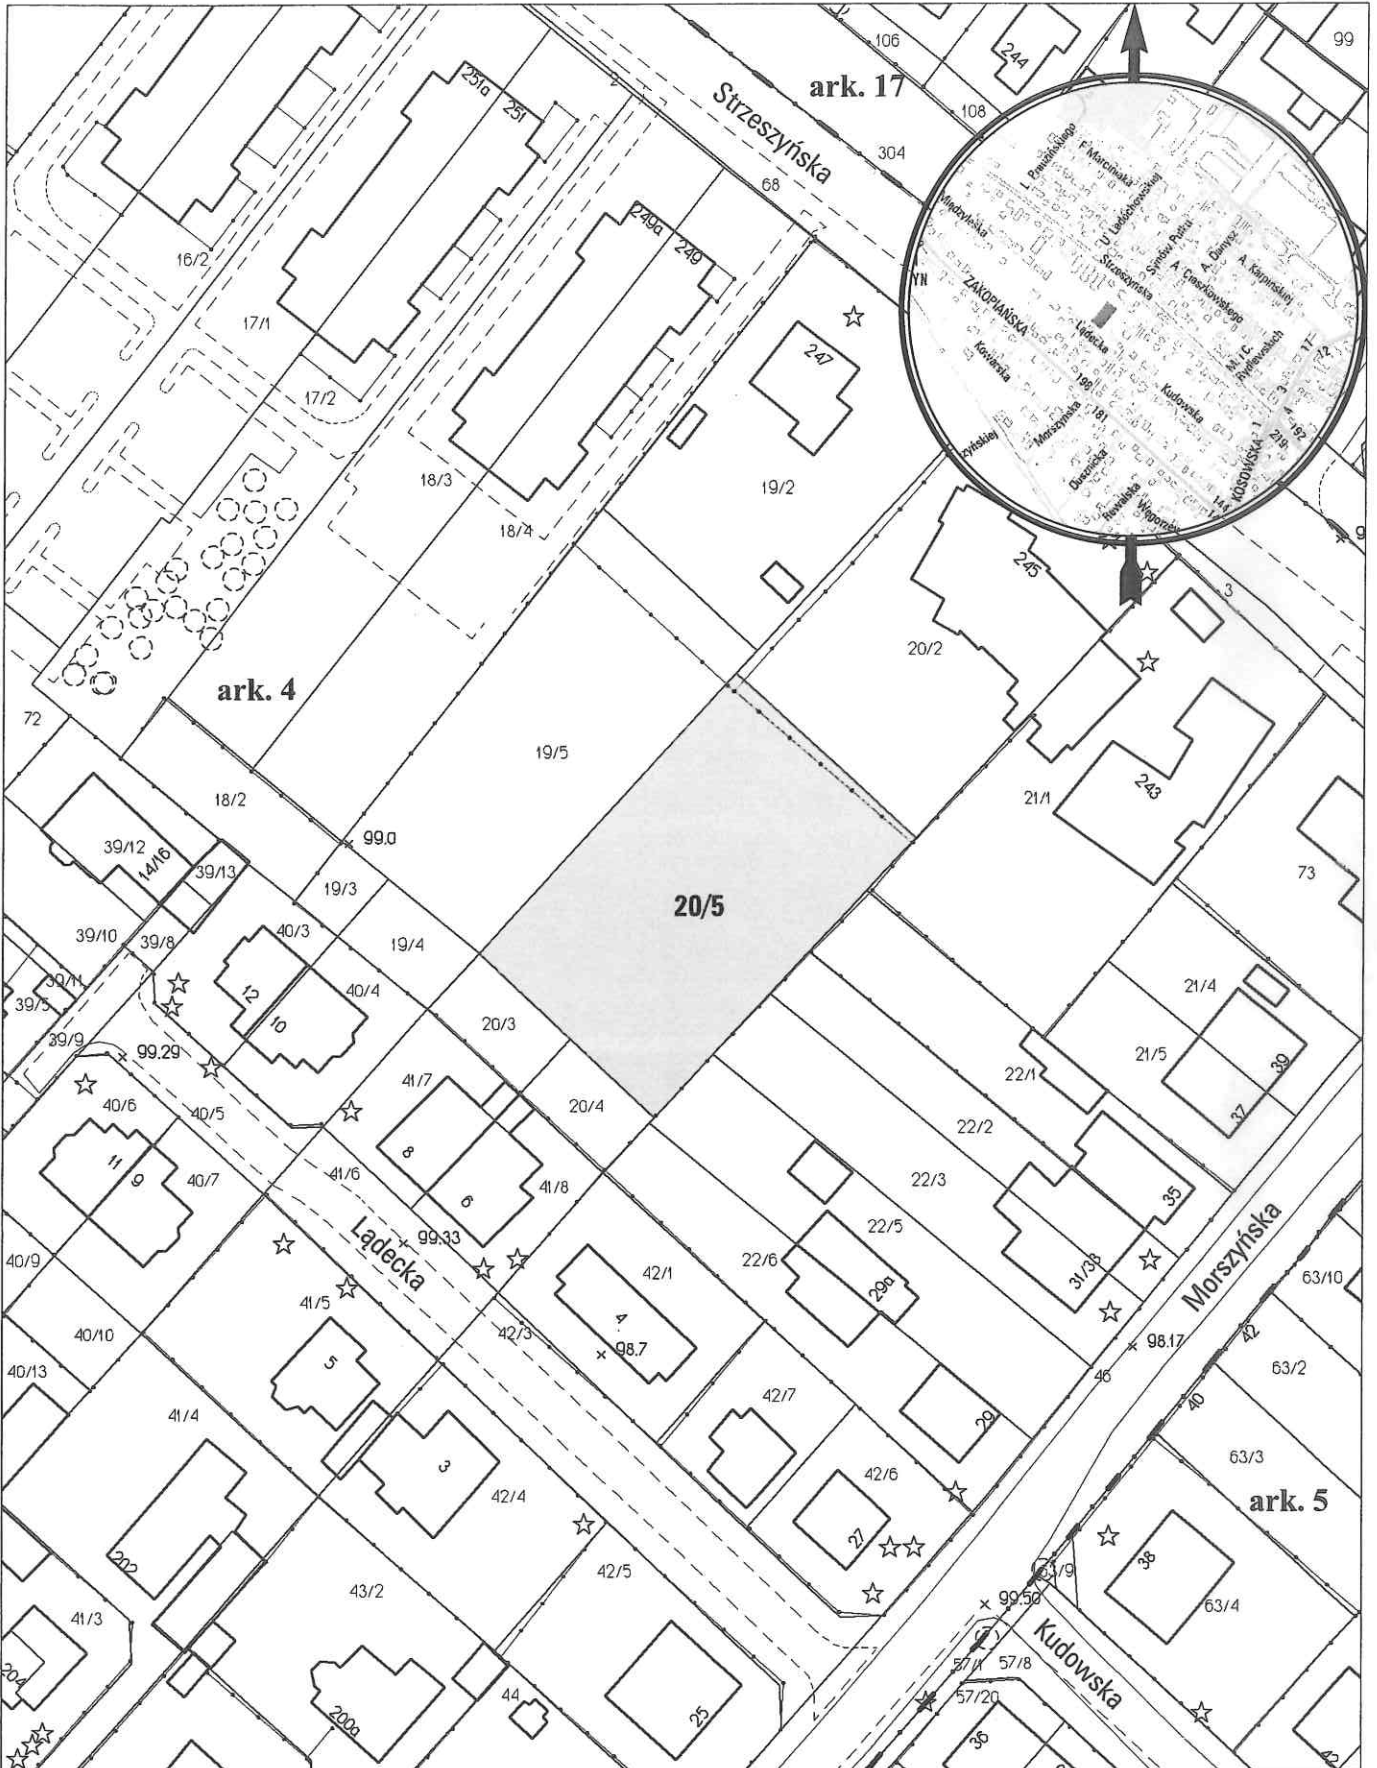

MAPA INFORMACYJNA

1:1000

opracowanie - ZGikM GEOPOZ GKR/217/2012

obręb Strzeszyn, arkusz 4

działka nr	pow. m ²	KW	właściciel
20/5	1613	P01P/00124088/9	Miasto Poznań