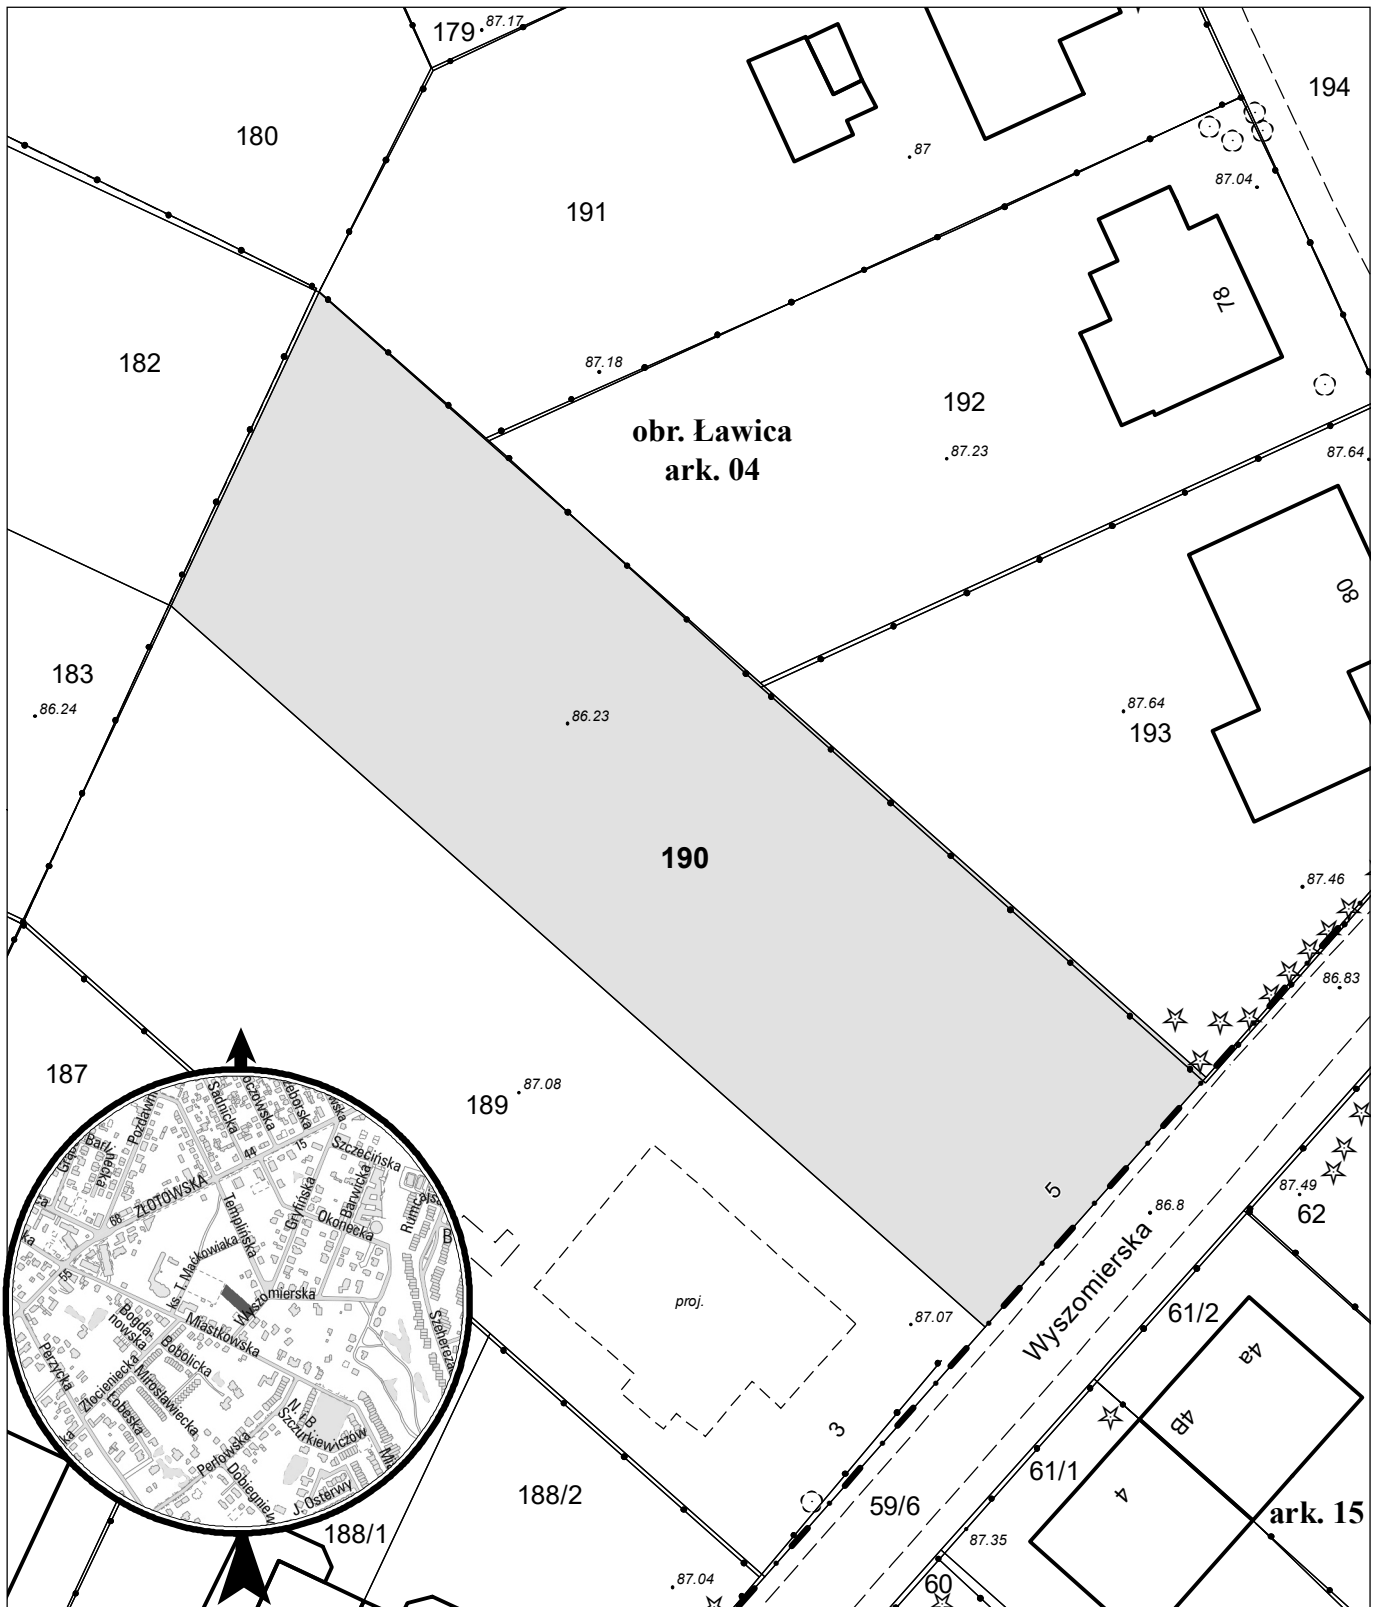

MAPA INFORMACYJNA

1: 500

opracowanie - ZGİKM GEOPOZ, GKR/50/2021

dziatka nr
190

pow. m²
1 649

obręb Ławica, arkusz 04
KW
P01P/00004017/4

właściciel
Miasto Poznań