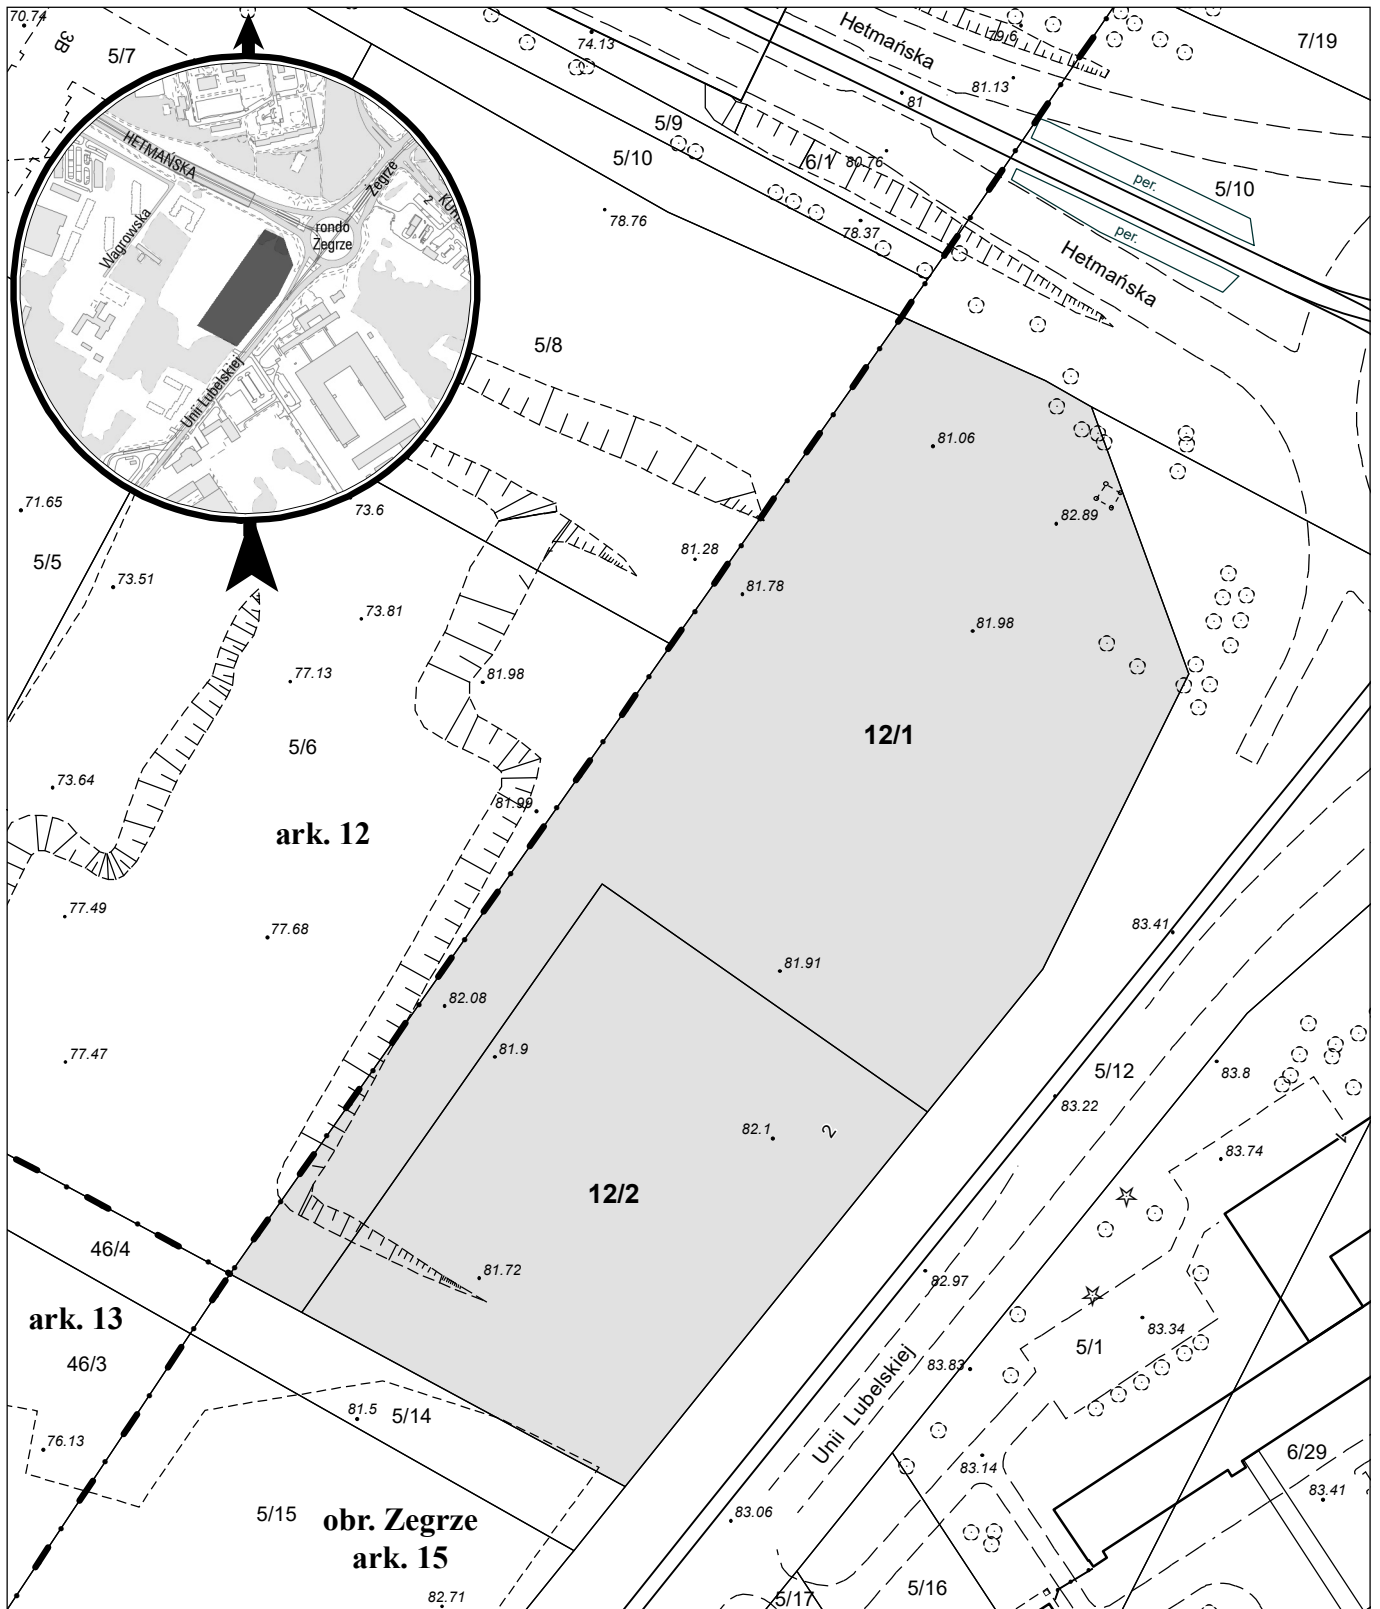

MAPA INFORMACYJNA

1: 1 500

opracowanie - ZGiKM GEOPOZ, GKR/405/2021

obręb Zegrze, arkusz 15

działka nr
12/1
12/2

pow. m²
13 049
7 500

KW
PO2P/00105640/5
PO2P/00105640/5

właściciel
Miasto Poznań
Miasto Poznań