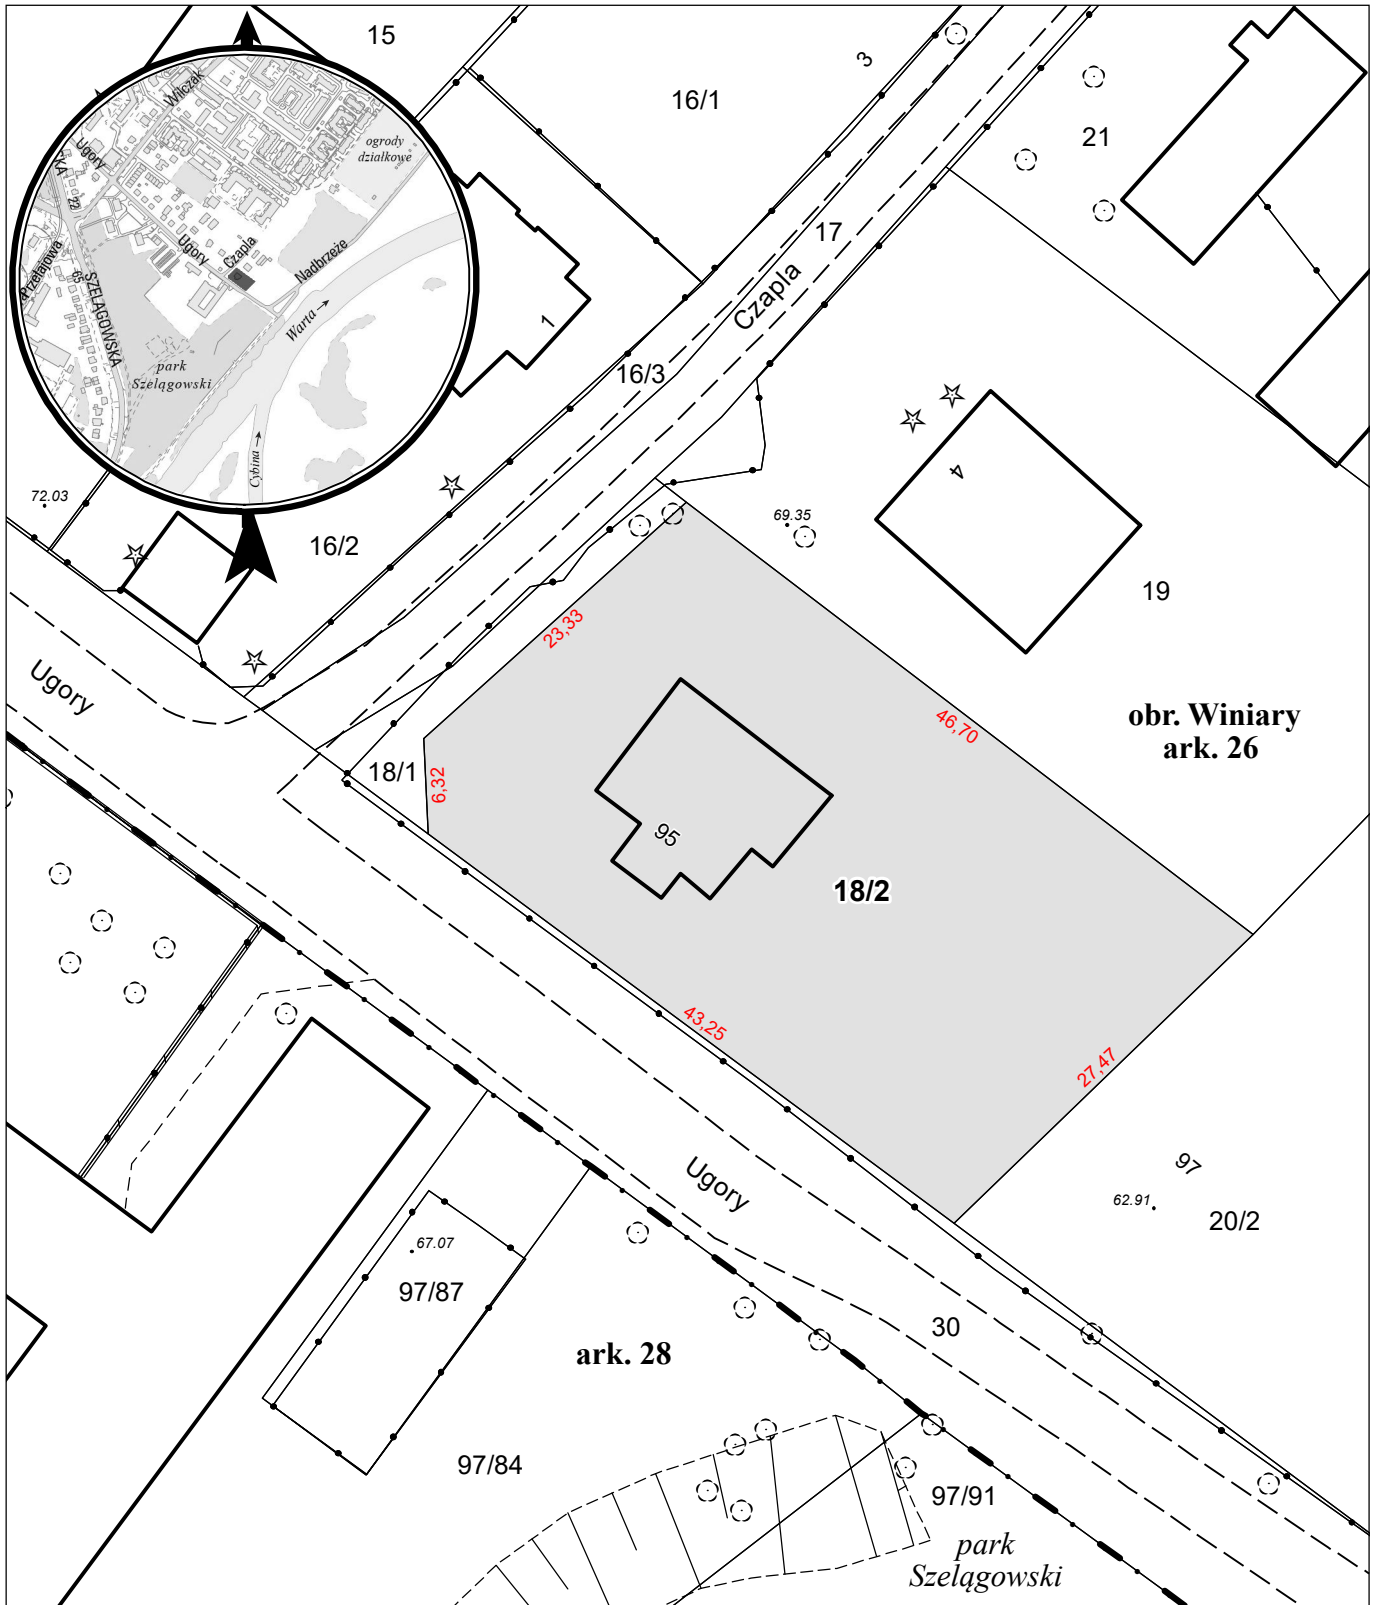

MAPA INFORMACYJNA

1:500

opracowanie - ZGikM GEOPOZ, GKR//152/2024

działka nr
18/2

pow. m²
1 294

obręb Winiary, arkusz 26
KW
P01P/00110915/5

właściciel
Miasto Poznań