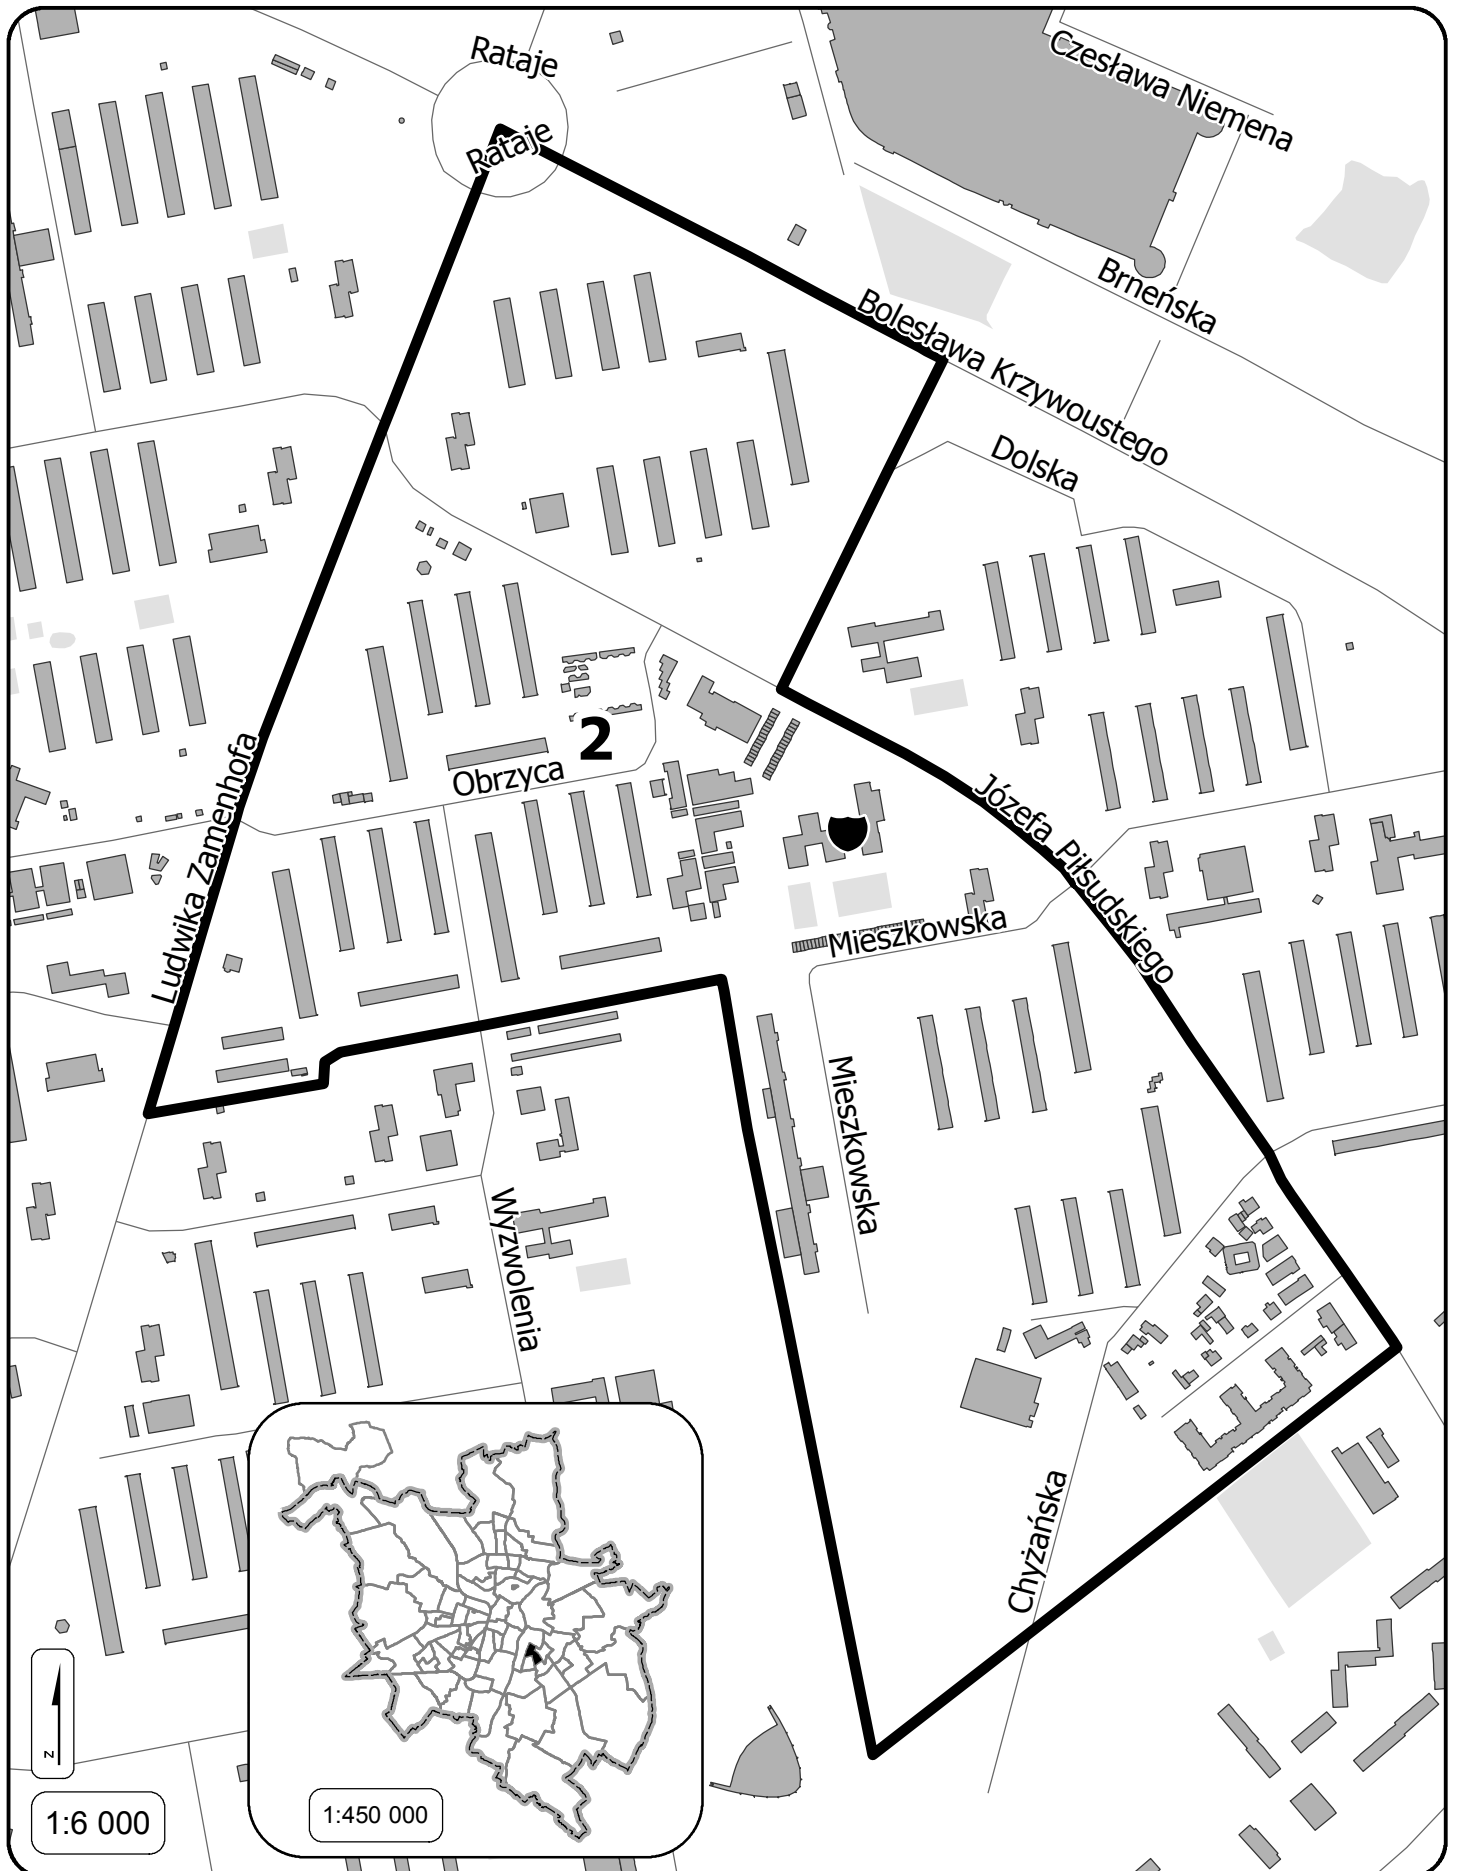

Obwód Szkoły Podstawowej nr 2 obowiązuje od 1.09.2020 r.

Wykaz współrzędnych obwodu Szkoły Podstawowej nr 2 w Poznaniu

(w postaci tekstowej, w układzie PUWG 2000/6)

POLYGON ((6429013.43 5806840.12, 6429004.7 5806851.75, 6428987.49 5806866.94, 6428964.21 5806886.5, 6428940.6 5806904.38, 6428909.55 5806924.97, 6428878.84 5806942.52, 6428801.23 5806983.02, 6428780.06 5806994.15, 6428864.1 5807165.43, 6428908.57 5807255.28, 6428895.24 5807262.31, 6428890.15 5807264.99, 6428812.77 5807305.8, 6428754.36 5807337.02, 6428605.39 5807413.64, 6428557.4 5807438.31, 6428537.91 5807388.53, 6428482.72 5807247.63, 6428471.5 5807218.99, 6428465.35 5807203.53, 6428449.18 5807161.97, 6428369.06 5806955.42, 6428350.3 5806900.34, 6428347.29 5806891.51, 6428320.03 5806799.37, 6428298.66 5806727.11, 6428278.02 5806657.24, 6428416.94 5806681.15, 6428418.21 5806698.51, 6428430.07 5806706.13, 6428541.01 5806726.69, 6428732.16 5806764.01, 6428732.82 5806764.15, 6428734.94 5806754.18, 6428753.44 5806645.12, 6428781.95 5806503.64, 6428837.72 5806225.26, 6428853.0 5806149.02, 6429268.86 5806471.97, 6429265.11 5806477.38, 6429227.8 5806531.23, 6429227.79 5806531.24, 6429184.59 5806593.41, 6429176.62 5806604.88, 6429167.22 5806625.78, 6429162.62 5806632.5, 6429105.4 5806714.87, 6429063.36 5806778.39, 6429041.58 5806806.0, 6429013.83 5806840.42, 6429013.43 5806840.11, 6429013.43 5806840.12))