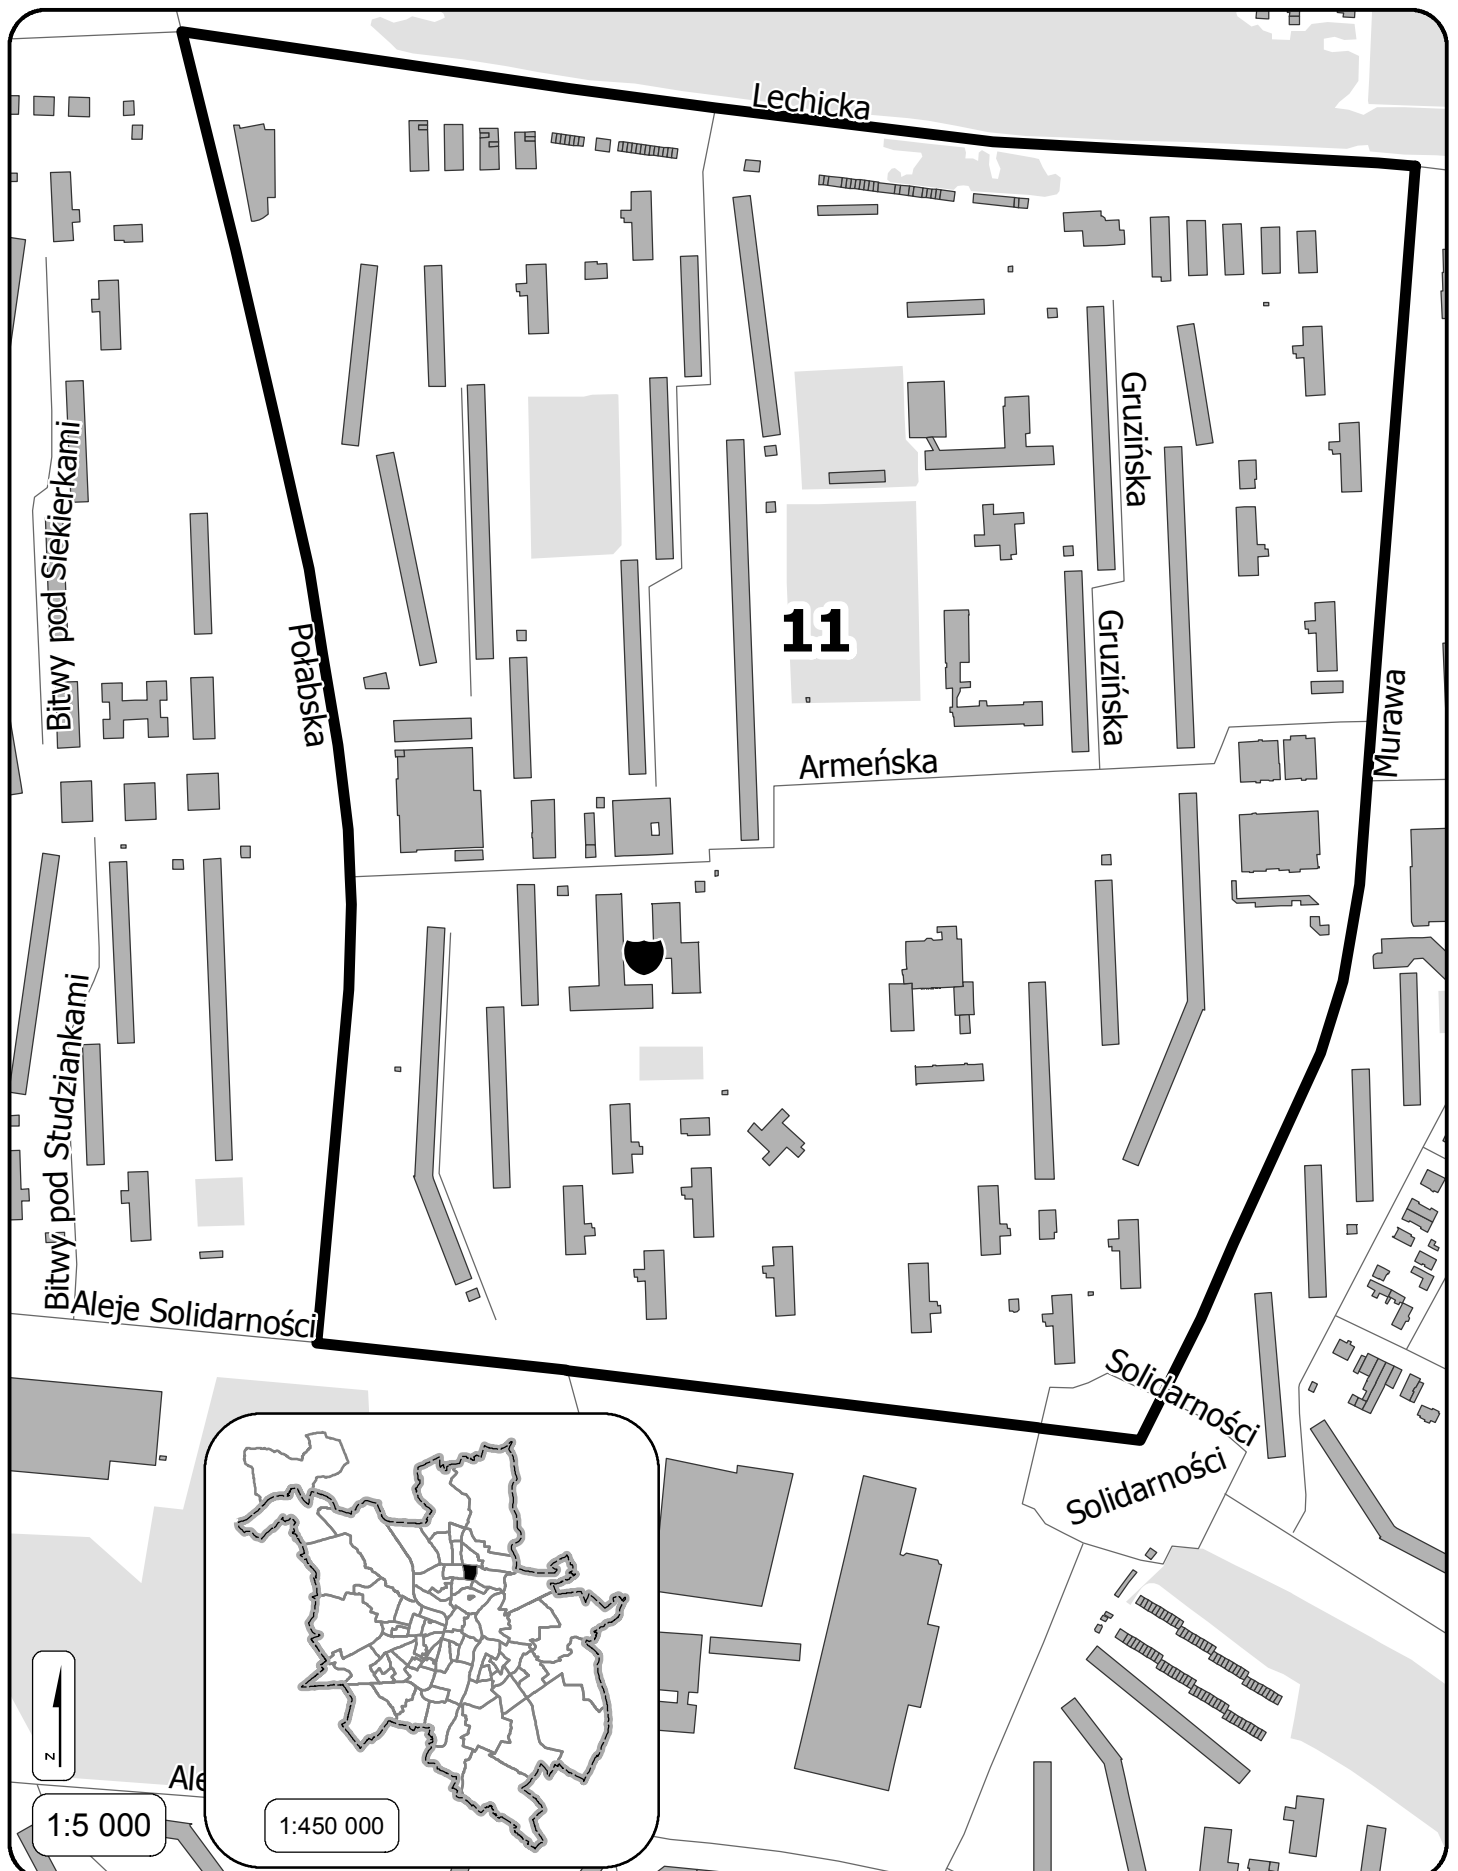

Obwód Szkoły Podstawowej nr 11 obowiązuje od 1.09.2020 r.

## Wykaz współrzędnych obwodu Szkoły Podstawowej nr 11 w Poznaniu

(w postaci tekstowej, w układzie PUWG 2000/6)

POLYGON ((6427999.24 5812670.3, 6427974.87 5812672.64, 6427720.15 5812686.34, 6427536.21 5812708.88, 6427440.73 5812721.56, 6427184.01 5812759.3, 6427219.4 5812615.56, 6427246.25 5812501.19, 6427268.11 5812404.21, 6427276.94 5812347.99, 6427287.29 5812287.91, 6427293.78 5812231.84, 6427295.08 5812200.65, 6427295.84 5812182.4, 6427294.38 5812126.01, 6427275.64 5811919.7, 6427273.19 5811892.77, 6427437.82 5811874.66, 6427438.67 5811874.56, 6427749.58 5811836.65, 6427751.3 5811836.44, 6427817.45 5811828.38, 6427831.32 5811856.13, 6427831.39 5811856.28, 6427857.64 5811908.82, 6427879.01 5811958.56, 6427936.61 5812084.39, 6427951.59 5812131.74, 6427962.48 5812195.69, 6427967.63 5812264.17, 6427970.59 5812303.45, 6427974.31 5812352.86, 6427990.73 5812560.96, 6427999.24 5812670.3))