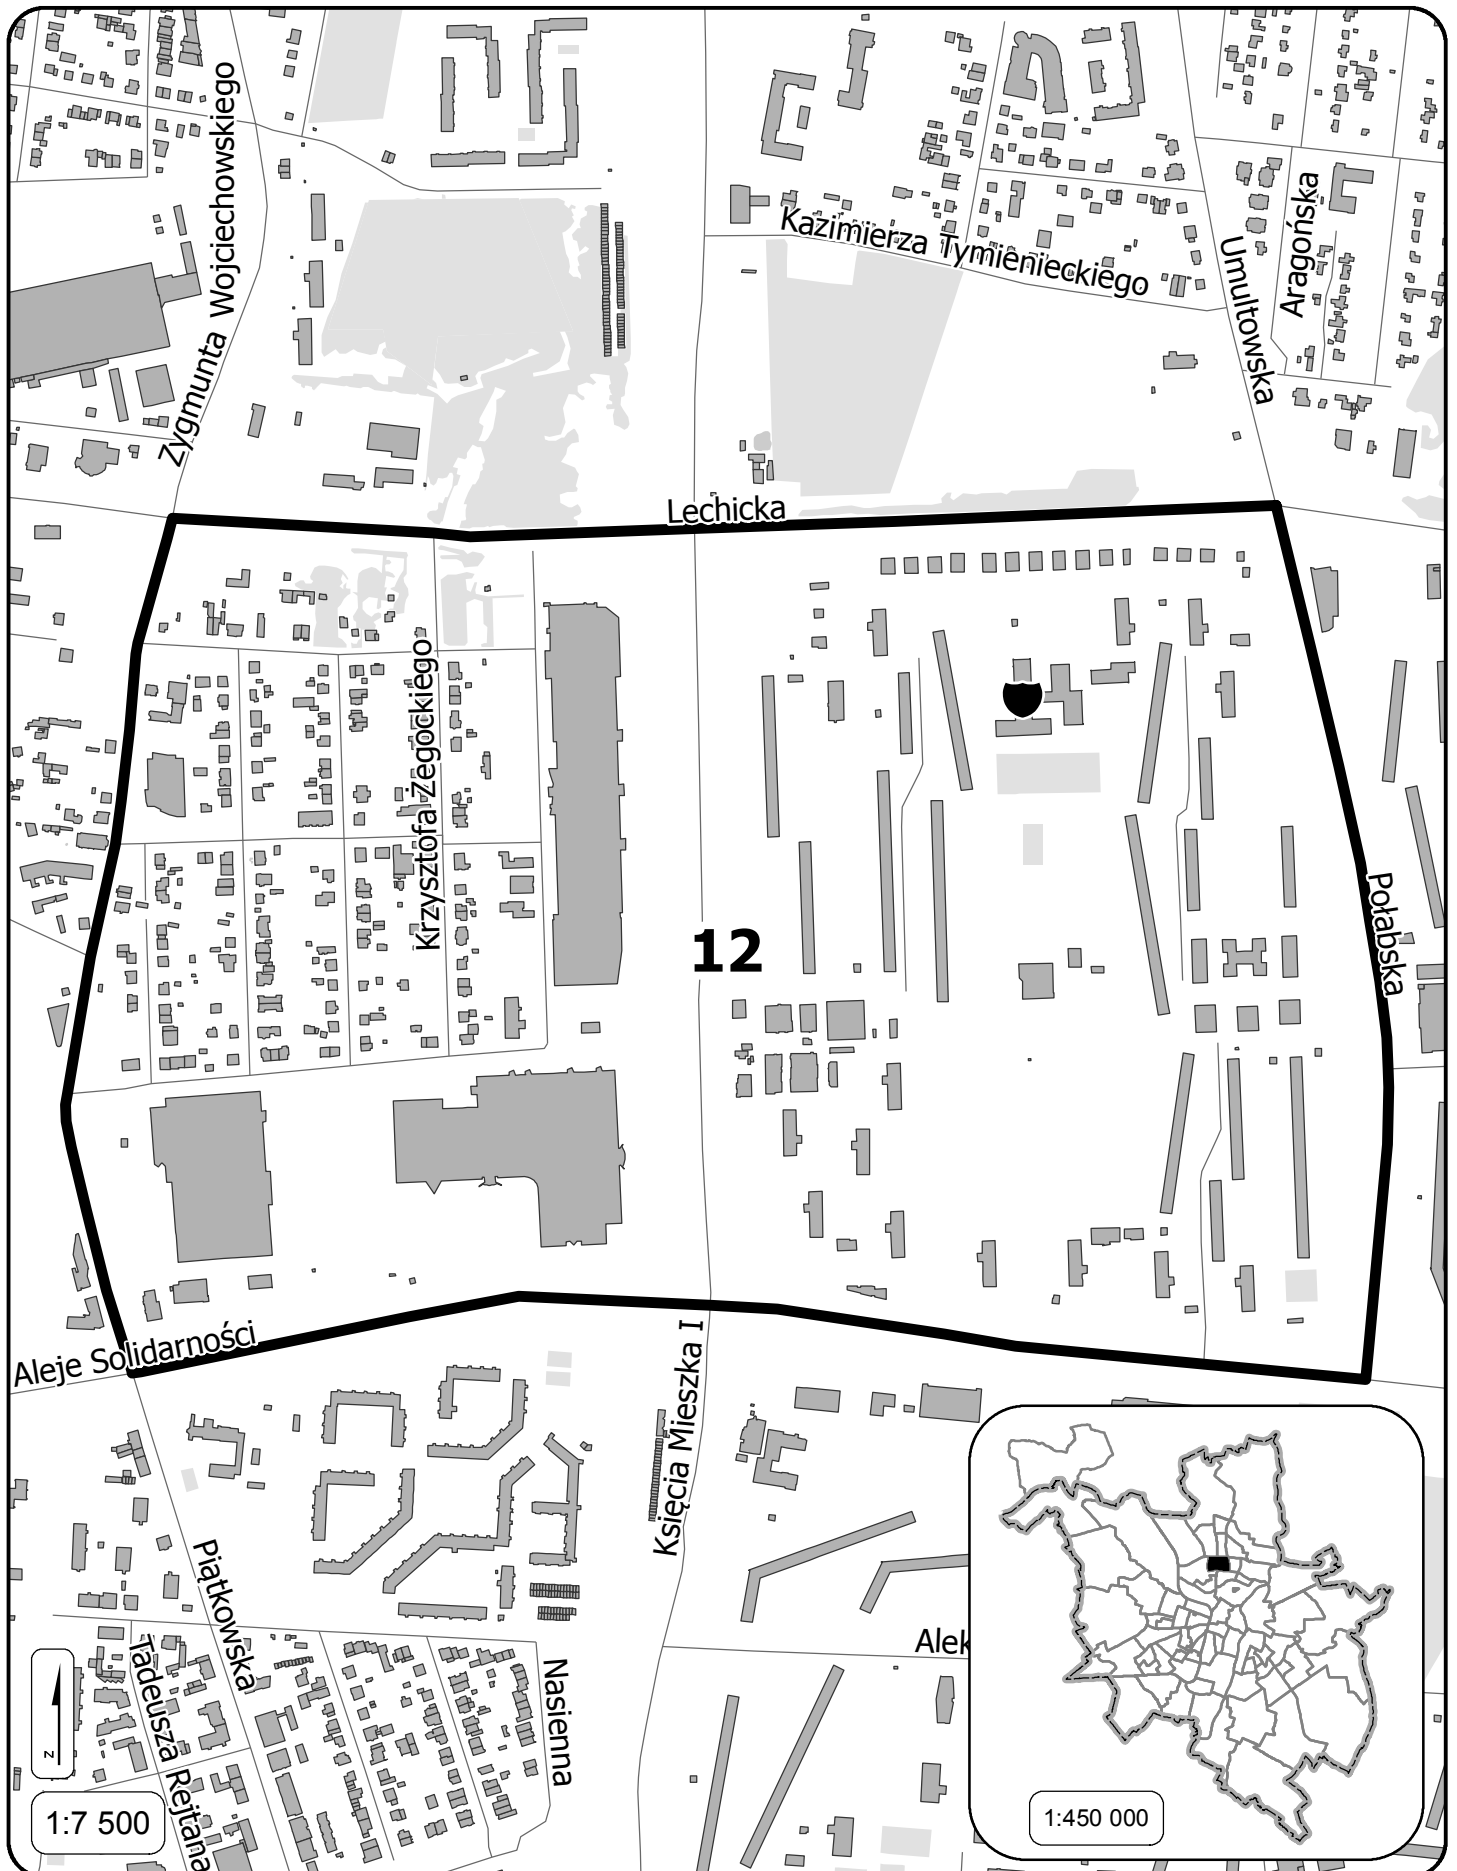

Obwód Szkoły Podstawowej nr 12 obowiązuje od 1.09.2020 r.

Wykaz współrzędnych obwodu Szkoły Podstawowej nr 12 w Poznaniu

(w postaci tekstowej, w układzie PUWG 2000/6)

POLYGON ((6427184.01 5812759.3, 6427073.85 5812754.62, 6426806.26 5812743.47, 6426607.61 5812736.14, 6426384.83 5812727.92, 6426349.15 5812731.9, 6426191.61 5812740.82, 6426089.76 5812746.59, 6426085.17 5812726.95, 6426055.97 5812622.57, 6426053.63 5812611.72, 6426047.65 5812536.51, 6426039.12 5812466.05, 6426033.69 5812423.24, 6426008.6 5812311.94, 6425985.59 5812175.94, 6425984.04 5812165.08, 6425984.82 5812148.53, 6425989.72 5812123.06, 6426004.45 5812062.3, 6426024.81 5811980.89, 6426049.77 5811900.42, 6426050.18 5811899.09, 6426059.0 5811900.58, 6426324.58 5811954.99, 6426433.4 5811975.29, 6426622.53 5811966.22, 6426623.14 5811966.19, 6426689.46 5811962.33, 6426855.71 5811938.14, 6426925.67 5811926.05, 6427112.22 5811908.34, 6427112.44 5811908.32, 6427272.89 5811892.8, 6427273.19 5811892.77, 6427275.64 5811919.7, 6427294.38 5812126.01, 6427295.84 5812182.4, 6427295.08 5812200.65, 6427293.78 5812231.84, 6427287.29 5812287.91, 6427276.94 5812347.99, 6427268.11 5812404.21, 6427246.25 5812501.19, 6427219.4 5812615.56, 6427184.01 5812759.3))