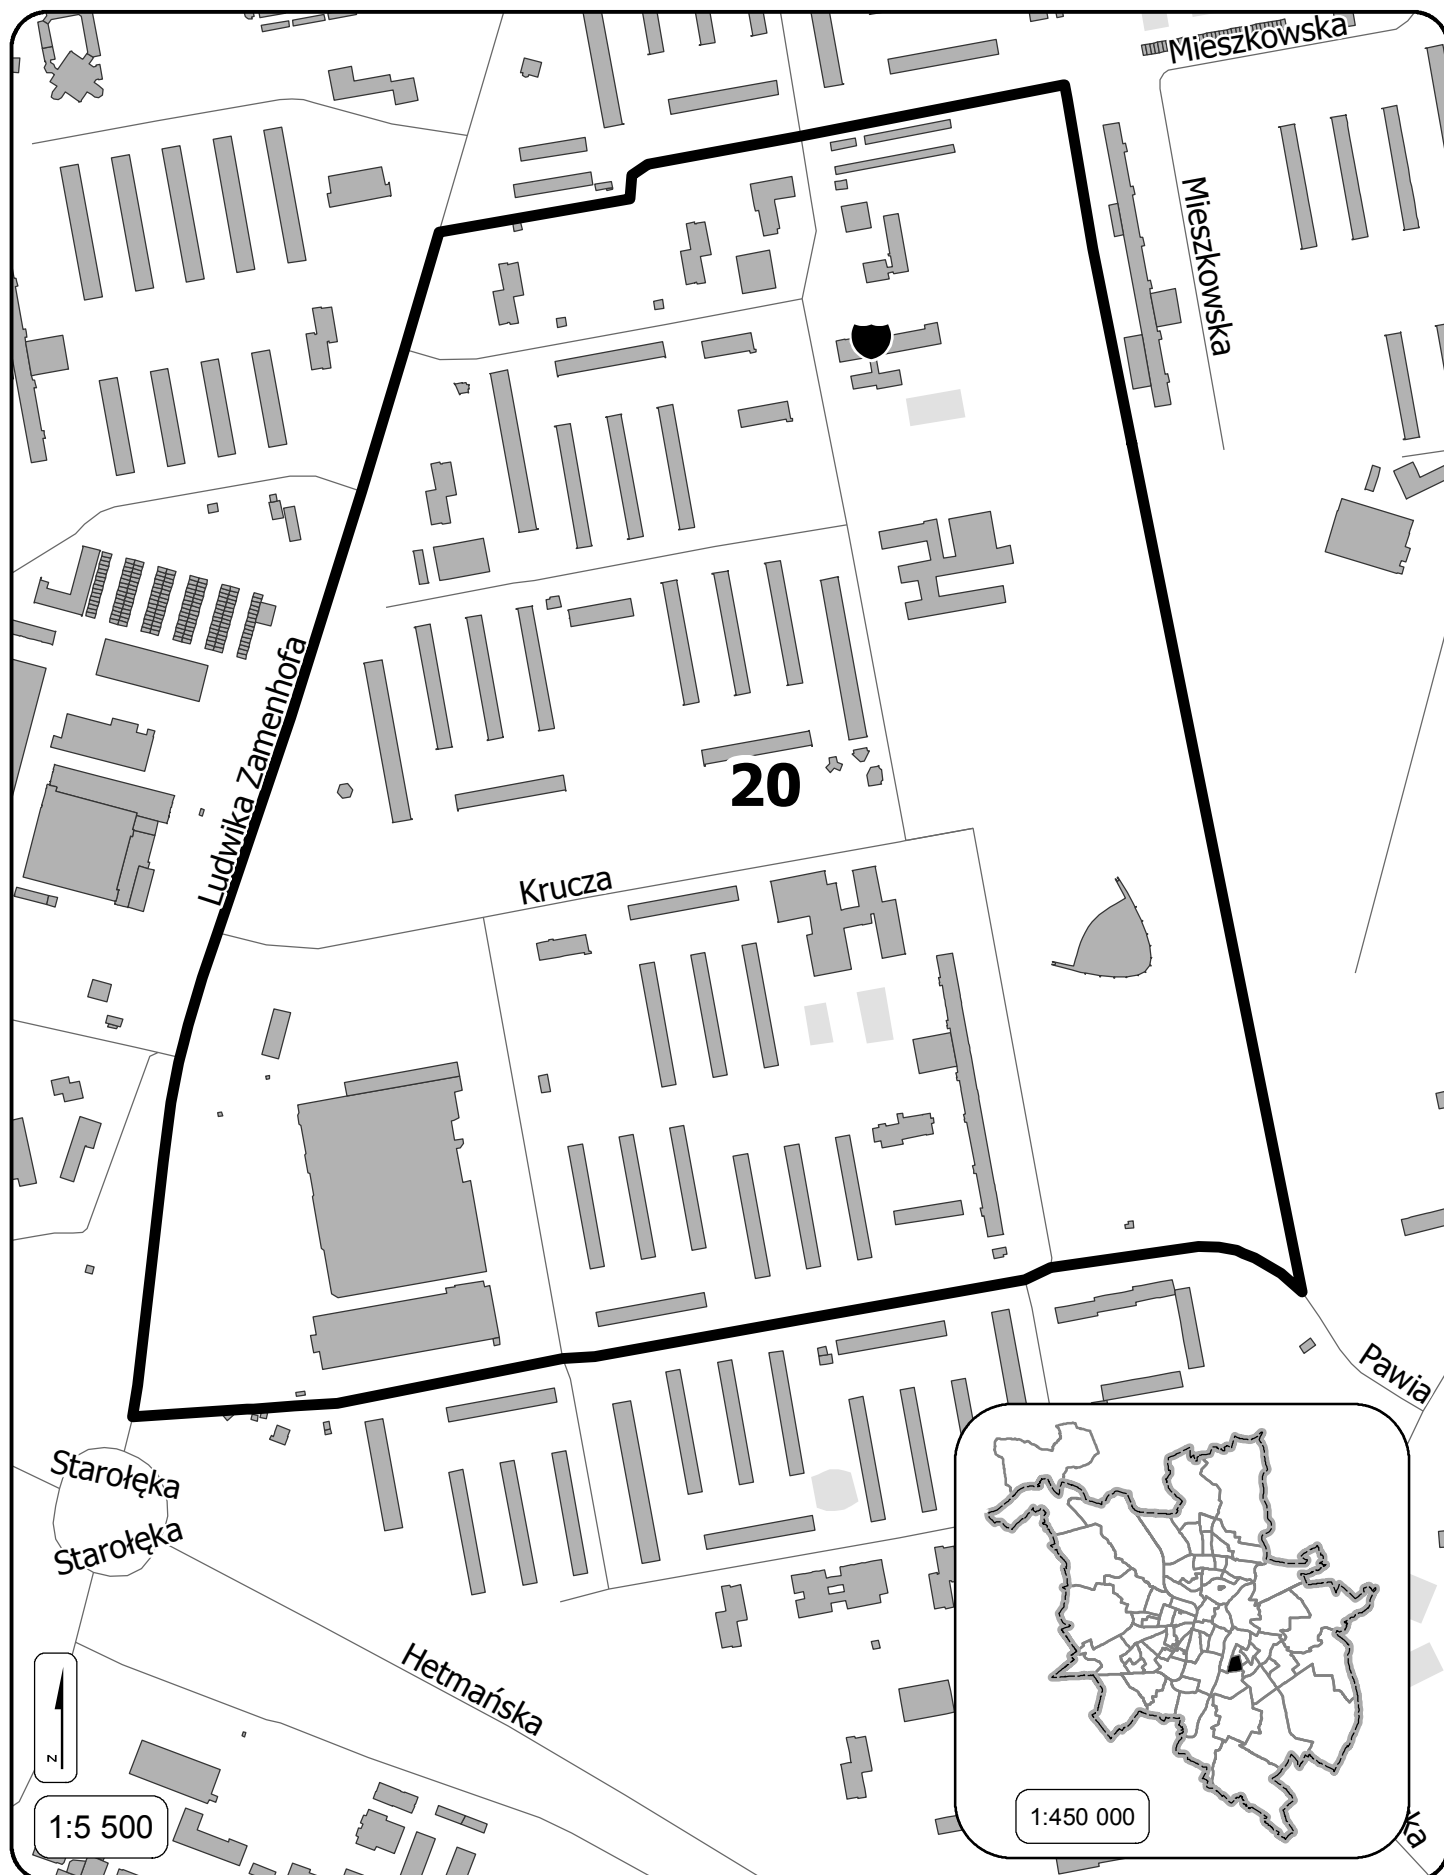

Obwód Szkoły Podstawowej nr 20 obowiązuje od 1.09.2020 r.

Wykaz współrzędnych obwodu Szkoły Podstawowej nr 20 w Poznaniu

(w postaci tekstowej, w układzie PUWG 2000/6)

POLYGON ((6428781.95 5806503.64, 6428753.44 5806645.12, 6428734.94 5806754.18, 6428732.82 5806764.15, 6428732.16 5806764.01, 6428541.01 5806726.69, 6428430.07 5806706.13, 6428418.21 5806698.51, 6428416.94 5806681.15, 6428278.02 5806657.24, 6428252.82 5806571.96, 6428221.6 5806468.34, 6428170.0 5806304.07, 6428116.97 5806147.81, 6428105.93 5806115.25, 6428095.56 5806080.69, 6428092.36 5806067.89, 6428089.8 5806056.95, 6428088.91 5806053.17, 6428083.27 5806024.49, 6428077.64 5805981.35, 6428068.17 5805899.05, 6428058.82 5805818.92, 6428055.15 5805795.66, 6428138.64 5805801.37, 6428143.12 5805801.68, 6428172.85 5805803.71, 6428172.88 5805803.74, 6428204.3 5805805.89, 6428367.8 5805838.39, 6428391.44 5805839.87, 6428538.8 5805866.09, 6428704.16 5805895.52, 6428722.87 5805904.38, 6428830.22 5805919.65, 6428844.99 5805919.16, 6428857.94 5805916.73, 6428862.95 5805914.65, 6428870.95 5805911.32, 6428890.1 5805900.11, 6428905.61 5805886.58, 6428837.72 5806225.26, 6428781.95 5806503.64))