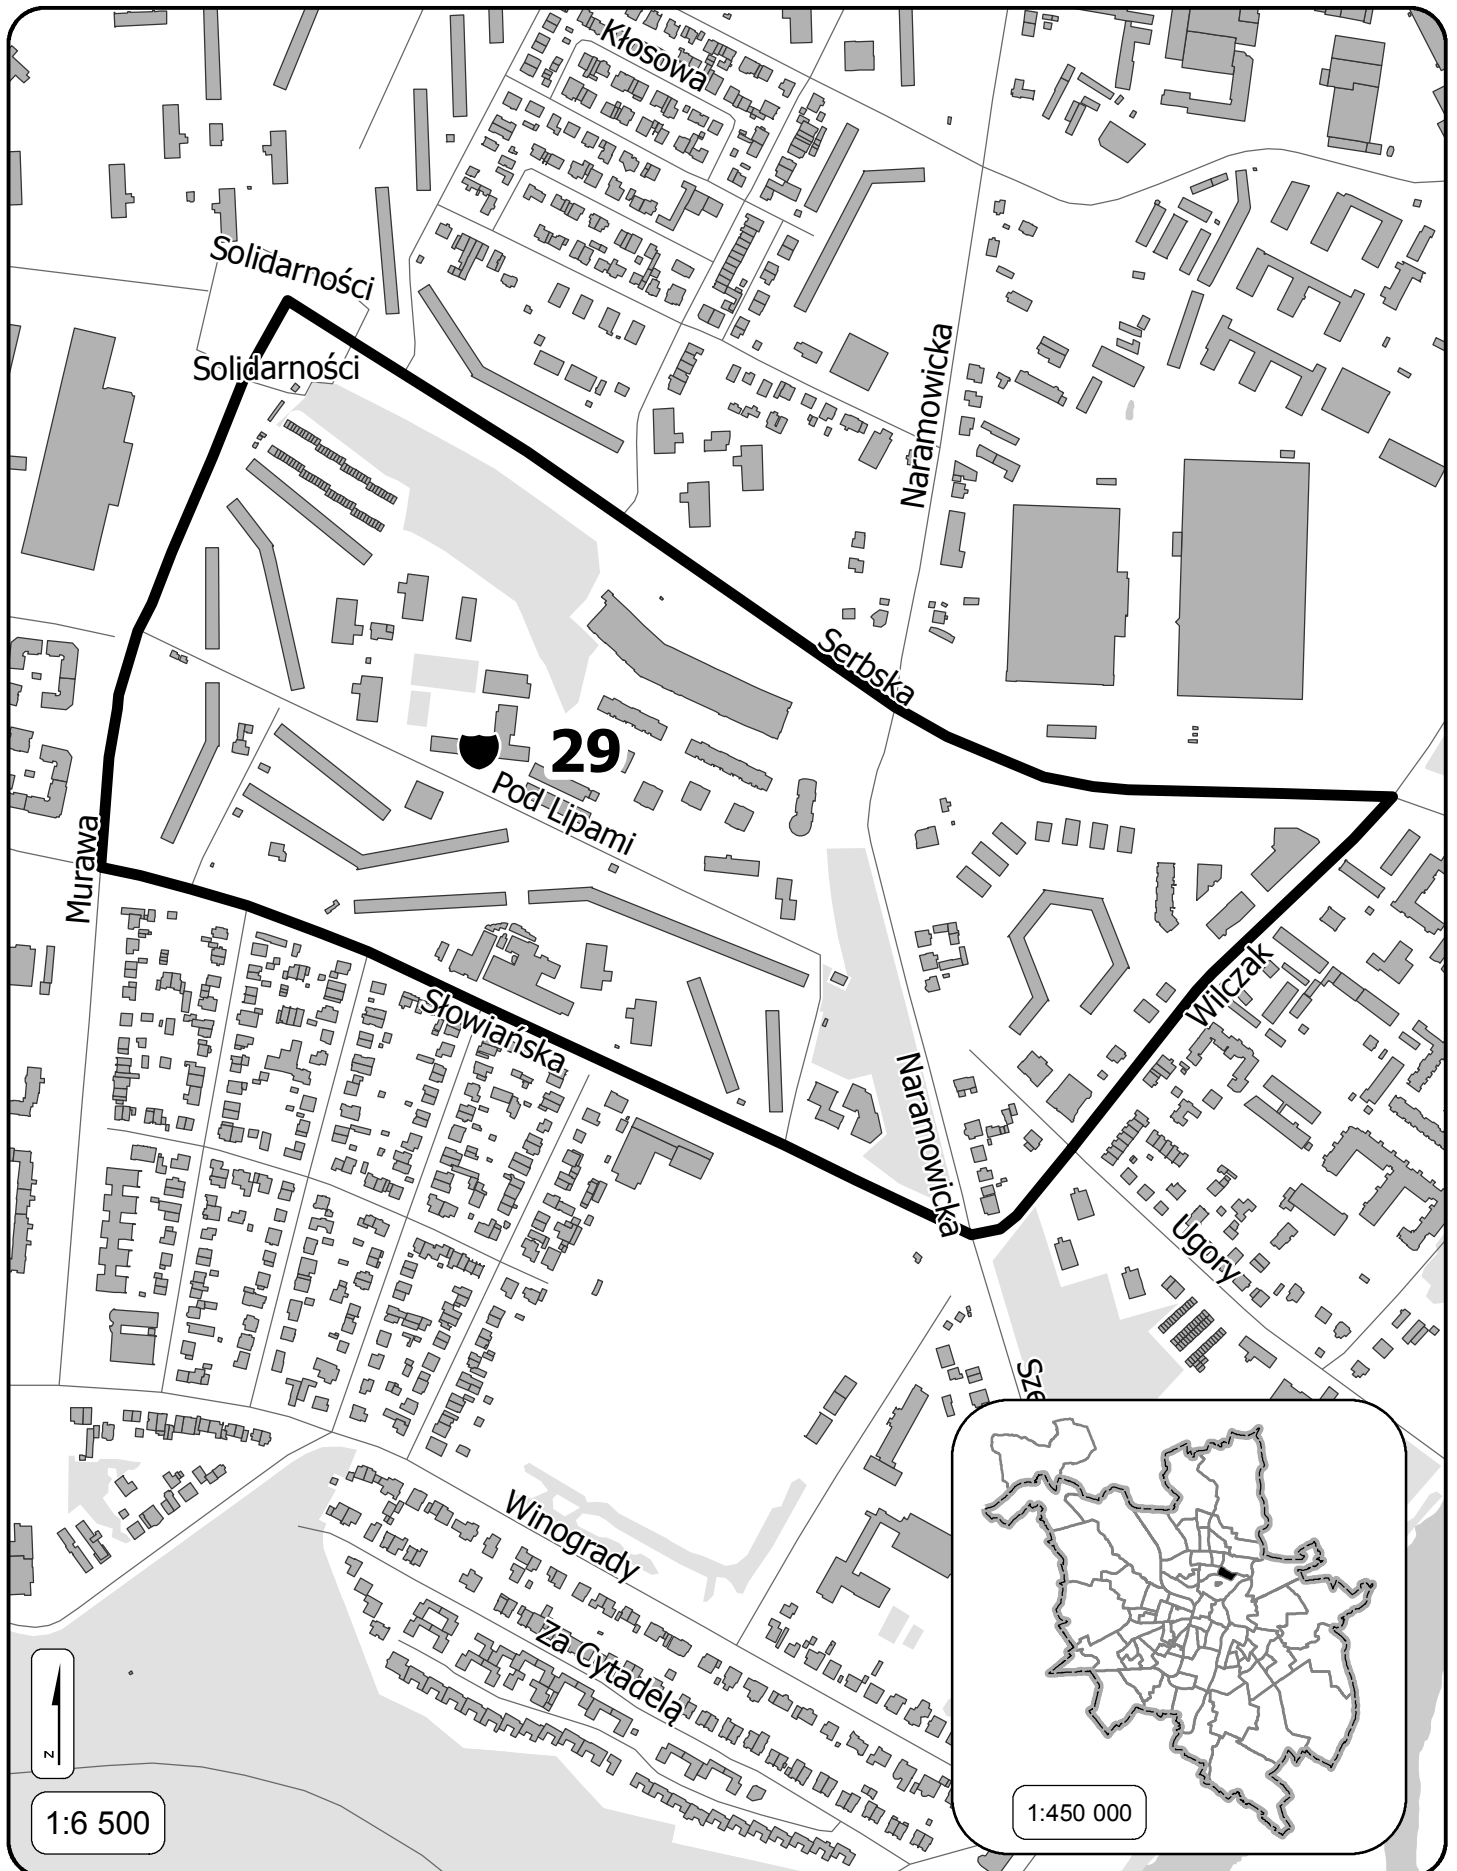

Obwód Szkoły Podstawowej nr 29 obowiązuje od 1.09.2020 r.

## Wykaz współrzędnych obwodu Szkoły Podstawowej nr 29 w Poznaniu

(w postaci tekstowej, w układzie PUWG 2000/6)

POLYGON ((6428491.78 5811100.15, 6428598.4 5811235.59, 6428611.77 5811250.24, 6428733.37 5811365.94, 6428767.3 5811401.77, 6428674.75 5811404.74, 6428540.17 5811408.21, 6428509.89 5811411.03, 6428467.44 5811419.34, 6428384.49 5811453.62, 6428339.84 5811478.88, 6428204.2 5811573.16, 6428104.51 5811642.21, 6428023.27 5811698.49, 6427873.82 5811792.84, 6427873.14 5811793.27, 6427817.45 5811828.38, 6427779.81 5811760.71, 6427779.58 5811760.3, 6427753.45 5811694.4, 6427718.28 5811612.07, 6427701.1 5811568.22, 6427689.44 5811545.39, 6427689.06 5811544.63, 6427672.38 5811489.75, 6427671.1 5811477.44, 6427663.91 5811436.15, 6427657.24 5811341.78, 6427657.23 5811341.62, 6427691.17 5811334.62, 6427734.05 5811323.01, 6427783.13 5811308.25, 6427846.22 5811285.1, 6427886.97 5811268.84, 6427984.9 5811222.77, 6428110.01 5811164.96, 6428244.55 5811102.49, 6428306.43 5811072.68, 6428405.39 5811025.63, 6428430.11 5811030.53, 6428444.43 5811042.17, 6428491.78 5811100.15))