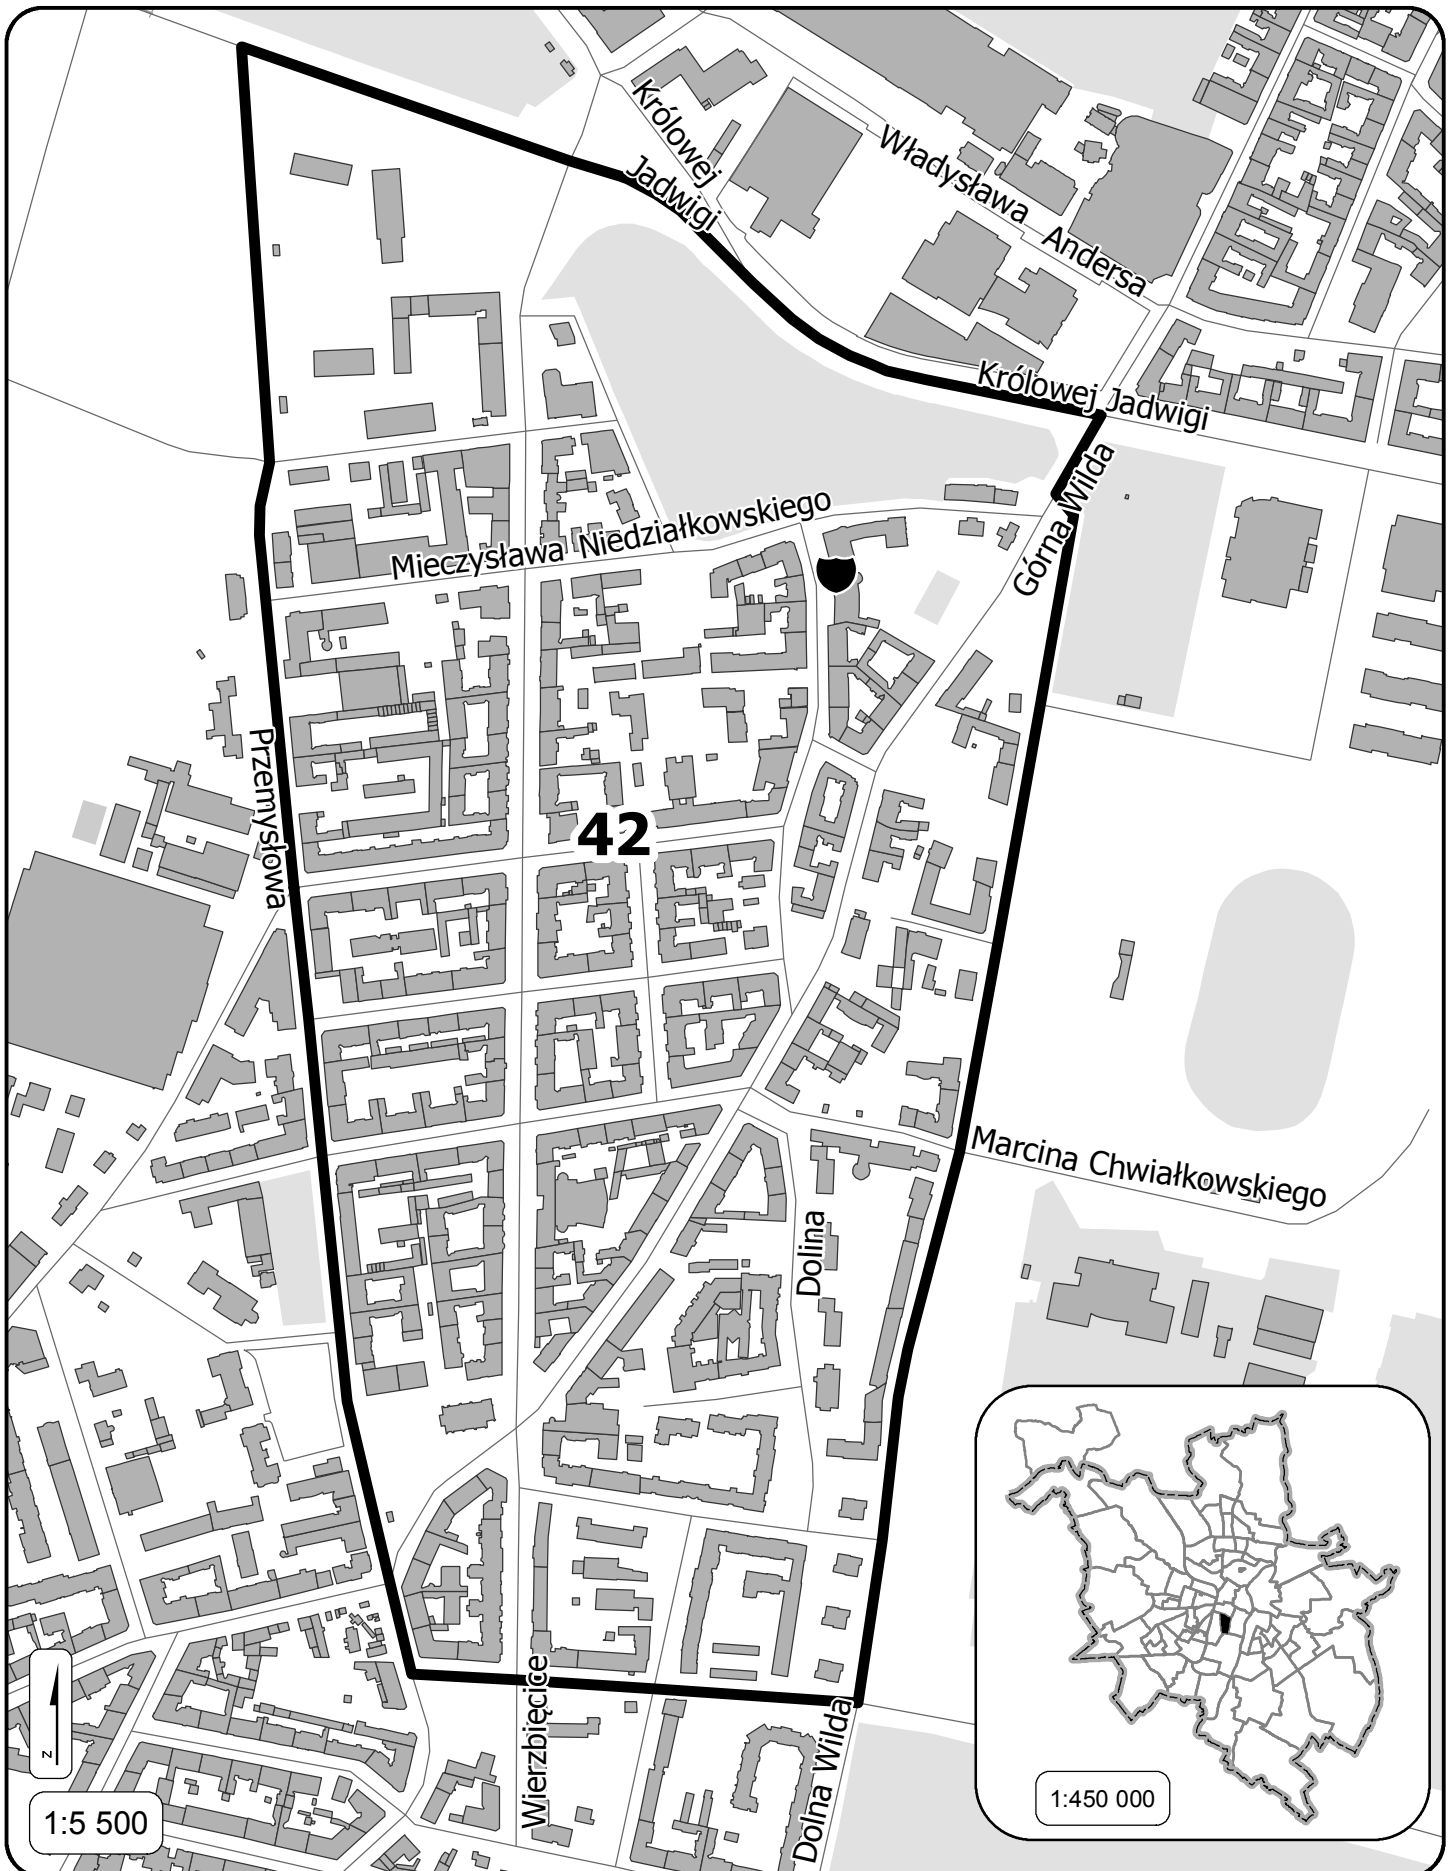

Obwód Szkoły Podstawowej nr 42 obowiązuje od 1.09.2020 r.

Wykaz współrzędnych obwodu Szkoły Podstawowej nr 42 w Poznaniu

(w postaci tekstowej, w układzie PUWG 2000/6)

POLYGON ((6426416.25 5807605.21, 6426427.12 5807509.24, 6426436.91 5807410.3, 6426449.87 5807282.09, 6426455.15 5807232.02, 6426462.62 5807200.04, 6426486.06 5807099.7, 6426502.03 5807033.7, 6426578.45 5807029.34, 6426678.11 5807022.66, 6426826.53 5807012.64, 6426844.11 5807130.87, 6426856.07 5807235.26, 6426862.79 5807270.23, 6426900.61 5807413.43, 6426928.19 5807563.72, 6426959.03 5807738.11, 6426983.45 5807876.04, 6426970.48 5807891.63, 6427003.52 5807948.77, 6426876.74 5807974.13, 6426847.36 5807981.04, 6426836.71 5807985.39, 6426820.58 5807991.99, 6426798.11 5808004.09, 6426778.51 5808018.49, 6426750.3 5808044.41, 6426717.09 5808077.53, 6426697.59 5808096.98, 6426679.73 5808109.36, 6426659.0 5808120.59, 6426653.83 5808122.18, 6426617.04 5808133.55, 6426378.69 5808216.41, 6426378.47 5808216.49, 6426384.43 5808125.11, 6426398.81 5807914.47, 6426391.75 5807882.41, 6426391.4 5807861.41, 6426395.95 5807813.77, 6426416.25 5807605.21))