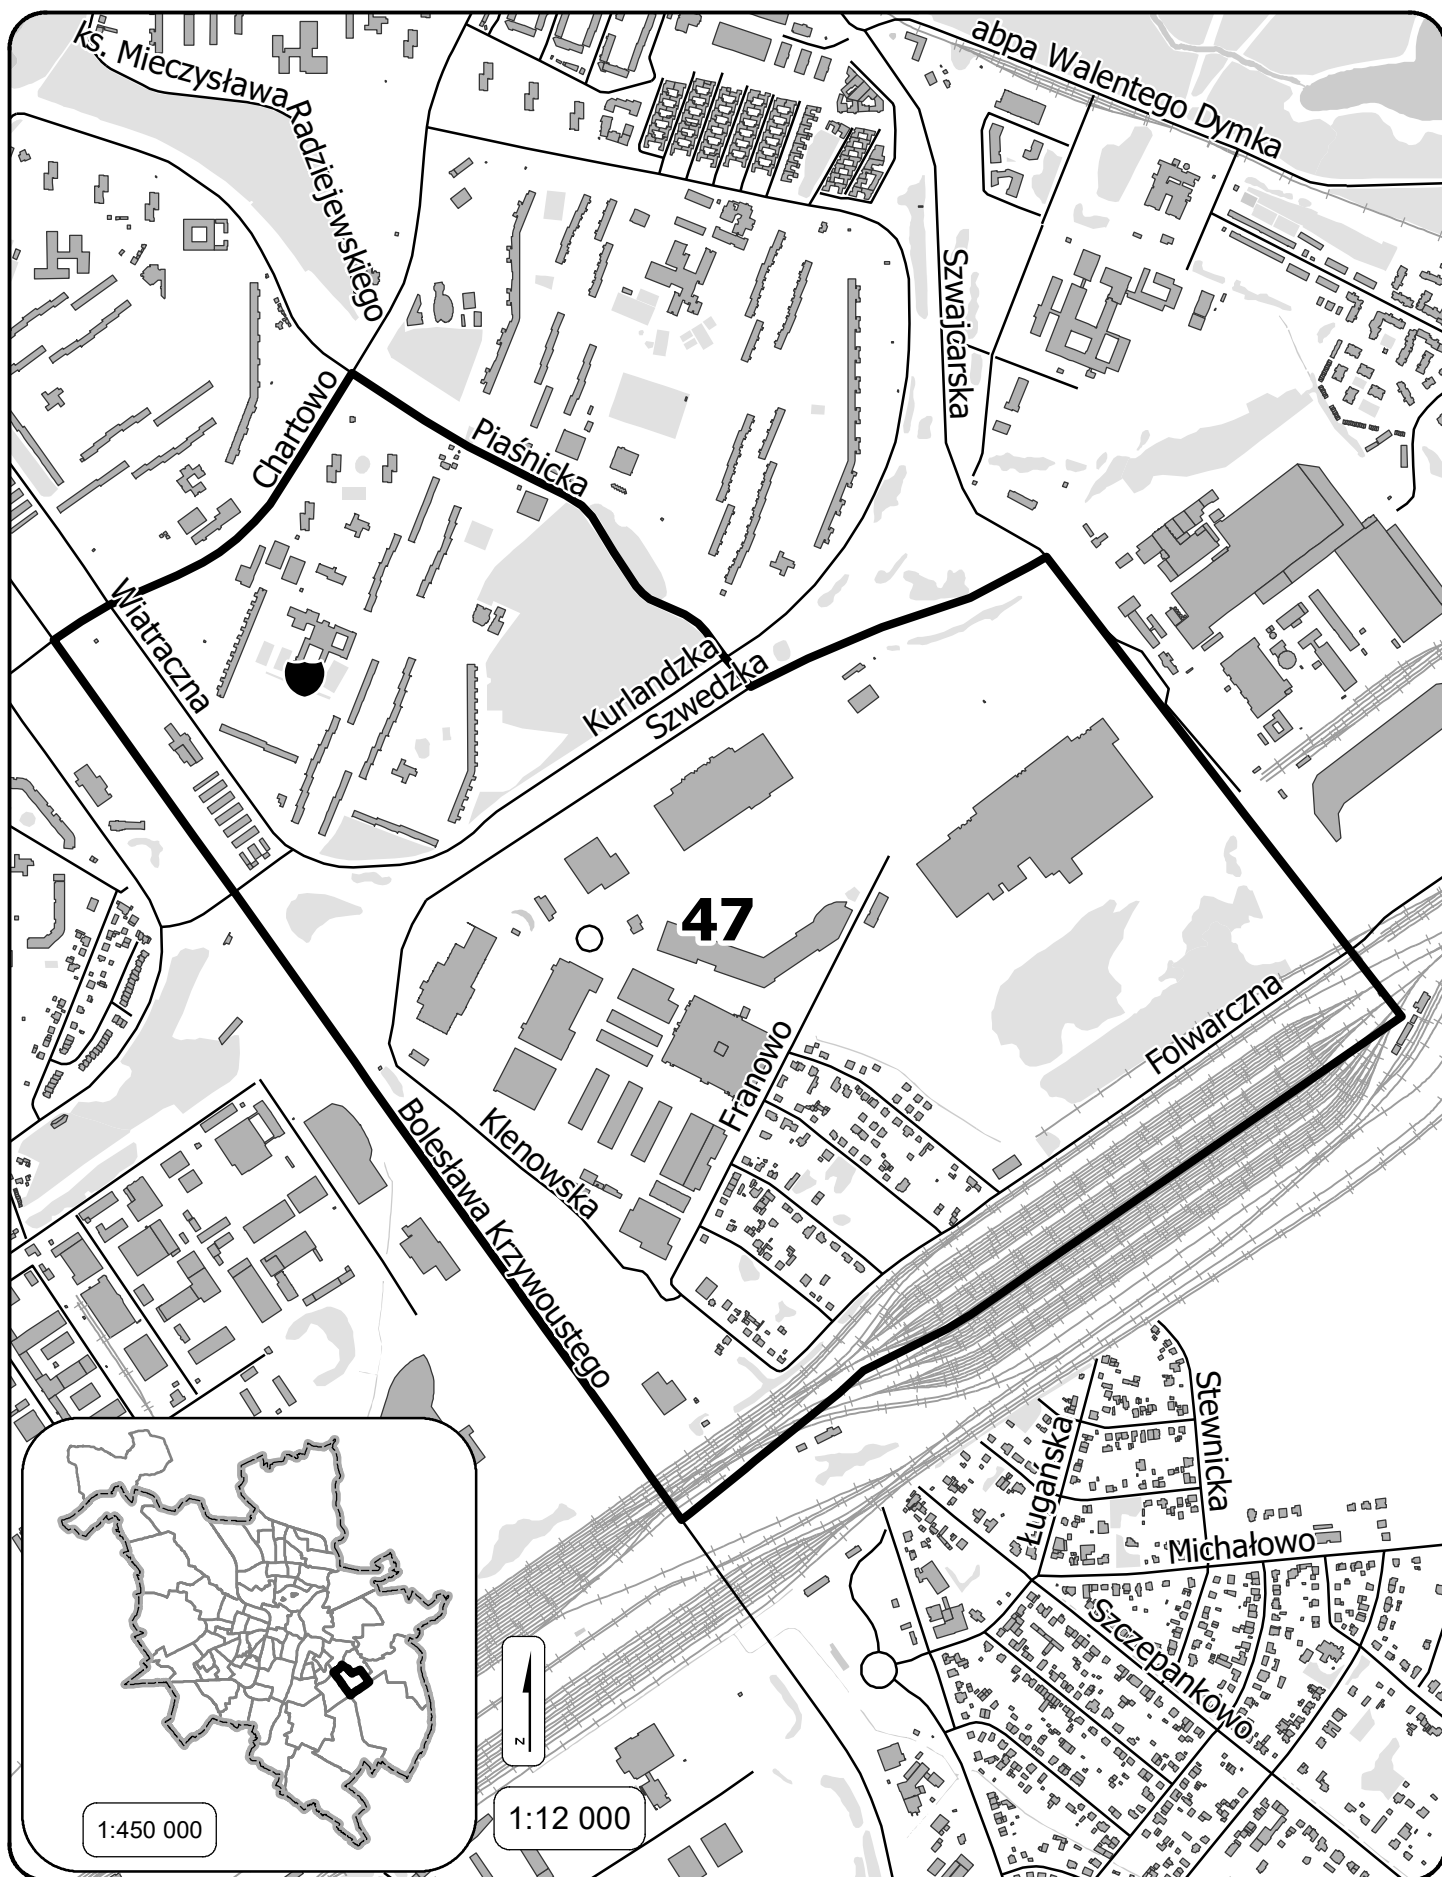

Obwód Szkoły Podstawowej nr 47 obowiązuje od 1.09.2020 r.

Wykaz współrzędnych obwodu Szkoły Podstawowej nr 47 w Poznaniu

(w postaci tekstowej, w układzie PUWG 2000/6)

POLYGON ((6431062.32 5806191.14, 6431032.2 5806232.87, 6431019.69 5806245.69, 6430998.83 5806260.0, 6430975.29 5806270.14, 6430943.11 5806285.04, 6430931.78 5806293.39, 6430921.34 5806304.72, 6430885.86 5806358.66, 6430851.88 5806415.89, 6430835.5 5806433.18, 6430809.57 5806448.68, 6430749.35 5806478.78, 6430655.18 5806526.77, 6430585.42 5806567.59, 6430470.68 5806643.3, 6430393.04 5806518.1, 6430339.94 5806434.5, 6430315.92 5806407.71, 6430287.75 5806380.0, 6430259.58 5806358.29, 6430233.65 5806342.17, 6430192.79 5806321.95, 6430146.55 5806302.2, 6430085.49 5806275.26, 6430040.48 5806248.81, 6429997.17 5806219.6, 6430219.77 5805907.83, 6430283.62 5805819.29, 6430285.2 5805817.09, 6430474.01 5805550.45, 6430497.81 5805516.82, 6430542.67 5805453.47, 6430714.08 5805214.27, 6430777.45 5805126.64, 6430829.8 5805054.27, 6430885.85 5804975.39, 6430947.3 5804888.9, 6430993.92 5804823.3, 6430993.92 5804823.29, 6431006.54 5804833.48, 6431073.89 5804887.86, 6431094.92 5804904.84, 6431109.77 5804916.83, 6431243.64 5805024.93, 6431282.04 5805060.42, 6431416.51 5805126.82, 6431445.31 5805144.77, 6431451.97 5805148.93, 6431494.24 5805178.2, 6431549.39 5805216.13, 6431608.22 5805256.84, 6431925.01 5805476.04, 6432136.52 5805622.39, 6431887.4 5805942.52, 6431887.39 5805942.53, 6431572.64 5806351.9, 6431546.27 5806336.67, 6431451.78 5806286.1, 6431311.67 5806239.46, 6431193.95 5806190.46, 6431103.19 5806144.94, 6431062.32 5806191.14))