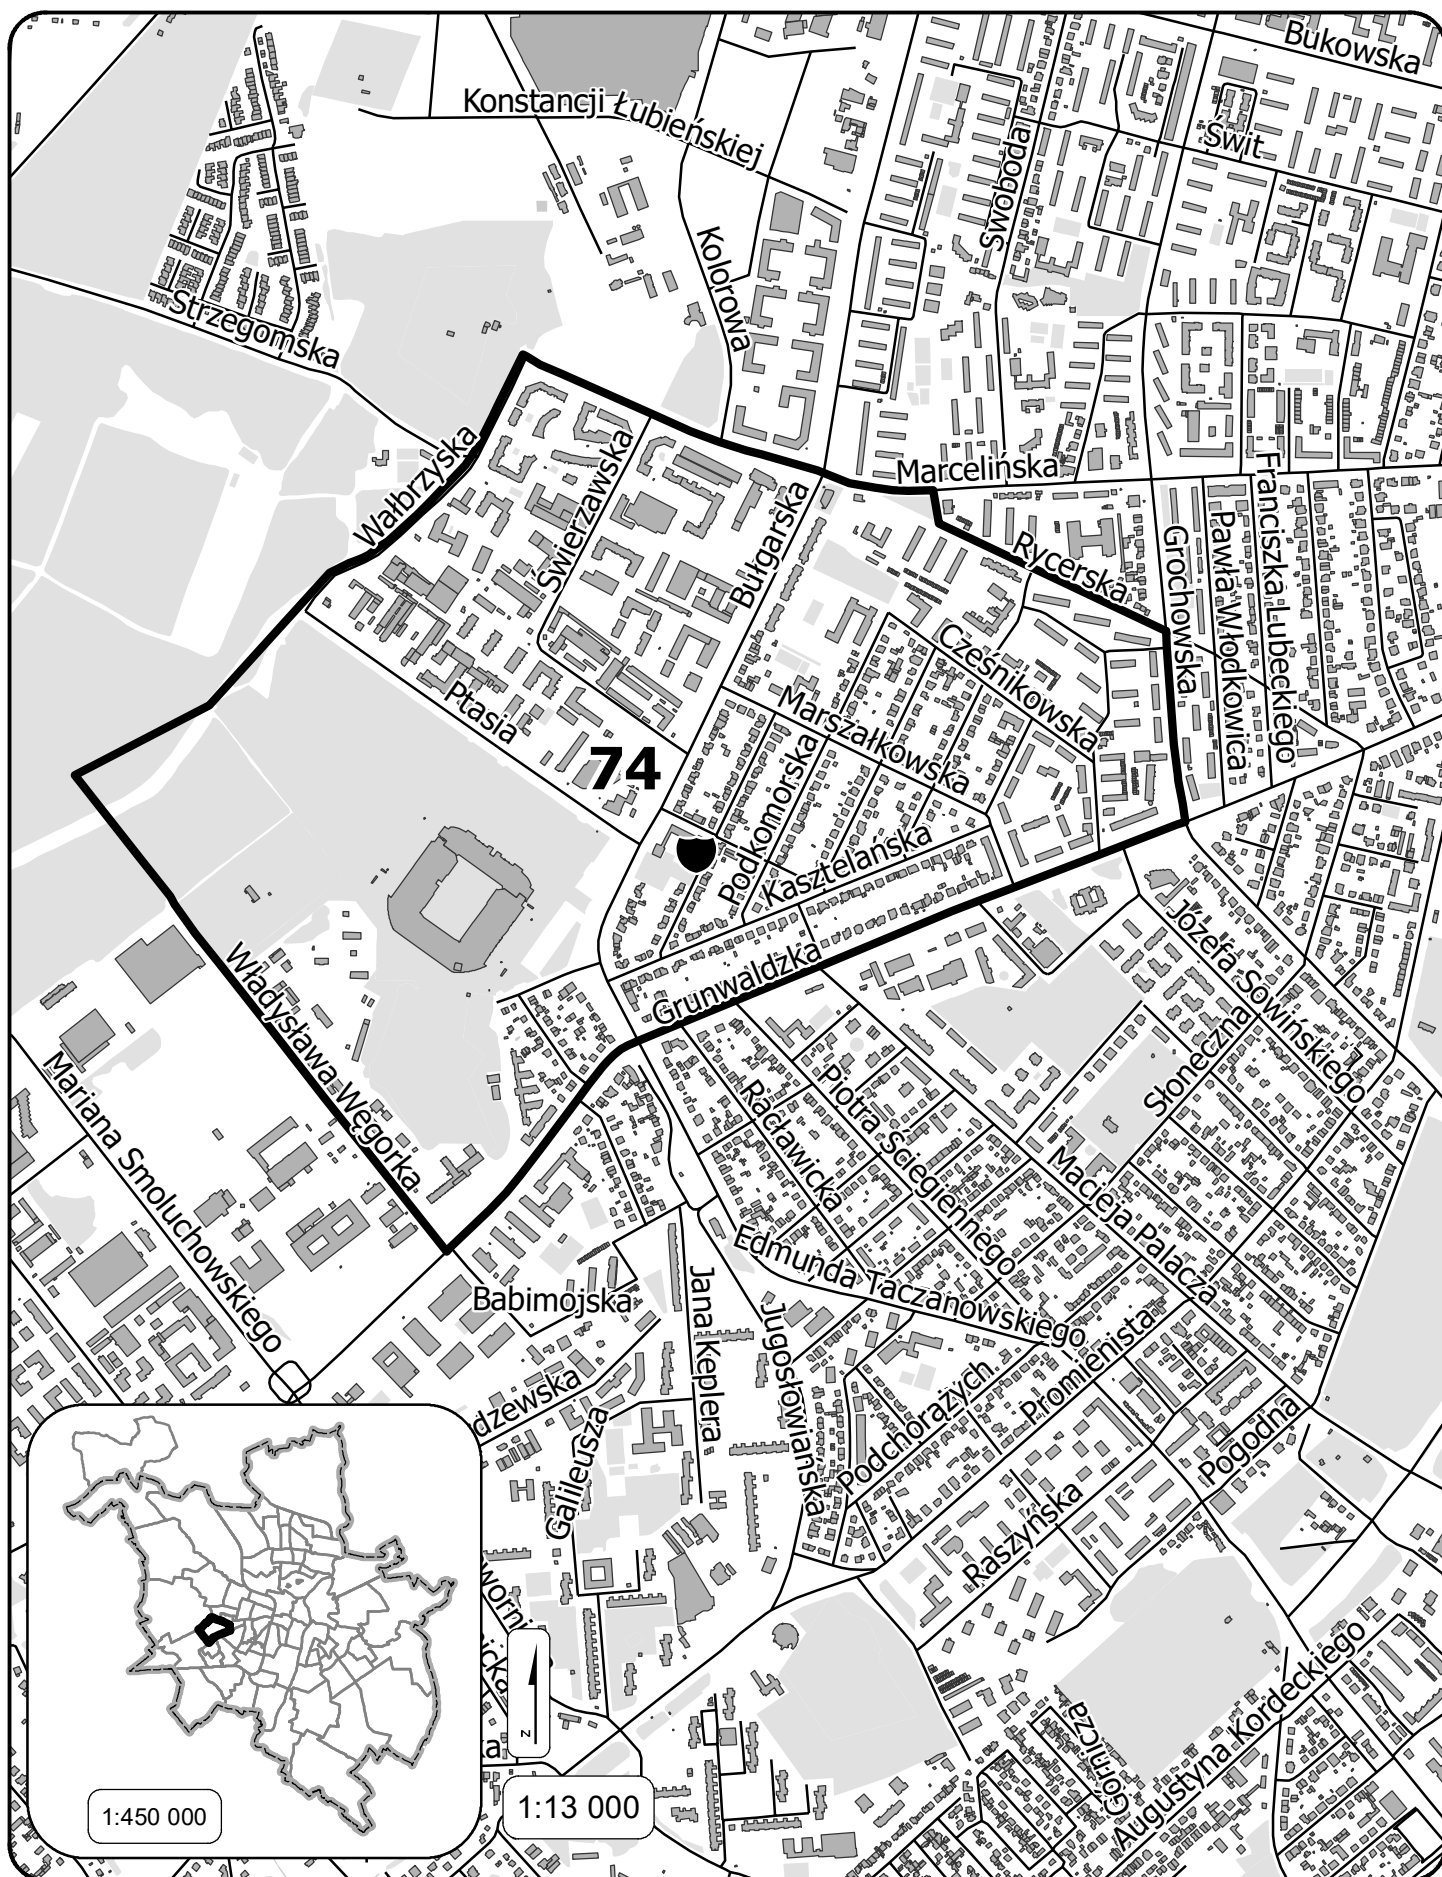

Obwód Szkoły Podstawowej nr 74 obowiązuje od 1.09.2020 r.

Wykaz współrzędnych obwodu Szkoły Podstawowej nr 74 w Poznaniu

(w postaci tekstowej, w układzie PUWG 2000/6)

POLYGON ((6423498.86 5808220.04, 6423108.25 5808405.25, 6423098.94 5808462.71, 6423056.16 5808461.39, 6423029.51 5808462.23, 6422998.26 5808466.67, 6422954.51 5808475.14, 6422932.01 5808483.47, 6422910.64 5808492.81, 6422899.23 5808496.38, 6422803.41 5808523.88, 6422776.88 5808531.31, 6422728.83 5808546.02, 6422681.88 5808563.67, 6422615.12 5808593.05, 6422458.82 5808662.77, 6422422.55 5808678.43, 6422399.9 5808692.51, 6422393.5 5808696.49, 6422350.45 5808609.5, 6422339.66 5808587.69, 6422334.4 5808577.07, 6422324.42 5808556.9, 6422322.59 5808552.25, 6422319.44 5808544.22, 6422314.93 5808537.05, 6422303.91 5808520.38, 6422294.15 5808505.62, 6422271.08 5808481.83, 6422253.33 5808463.53, 6422230.93 5808440.44, 6422227.44 5808436.84, 6422211.9 5808420.81, 6422161.73 5808375.91, 6422146.0 5808365.53, 6422127.49 5808351.9, 6422118.69 5808347.4, 6422110.81 5808343.37, 6422093.61 5808336.89, 6422060.87 5808320.67, 6421853.94 5808092.89, 6421622.2 5807972.94, 6421731.81 5807833.5, 6421785.97 5807764.59, 6421794.11 5807749.99, 6421829.26 5807700.94, 6421877.51 5807640.81, 6421951.63 5807546.33, 6422051.93 5807417.54, 6422131.5 5807319.26, 6422261.78 5807154.08, 6422268.97 5807161.43, 6422336.16 5807225.71, 6422364.02 5807255.29, 6422388.29 5807284.51, 6422428.3 5807336.57, 6422488.12 5807416.23, 6422505.74 5807439.57, 6422529.68 5807470.51, 6422538.23 5807480.94, 6422549.17 5807492.23, 6422561.48 5807501.64, 6422573.96 5807508.13, 6422591.08 5807516.3, 6422662.59 5807545.62, 6422756.09 5807583.95, 6422899.98 5807643.36, 6422910.05 5807647.37, 6423131.54 5807739.31, 6423174.5 5807755.35, 6423238.19 5807779.89, 6423385.35 5807836.52, 6423424.81 5807851.93, 6423517.49 5807888.31, 6423532.28 5807892.83, 6423527.98 5807922.78, 6423520.47 5807963.09, 6423518.92 5807974.77, 6423512.21 5808025.59, 6423500.56 5808191.27, 6423498.86 5808220.04))