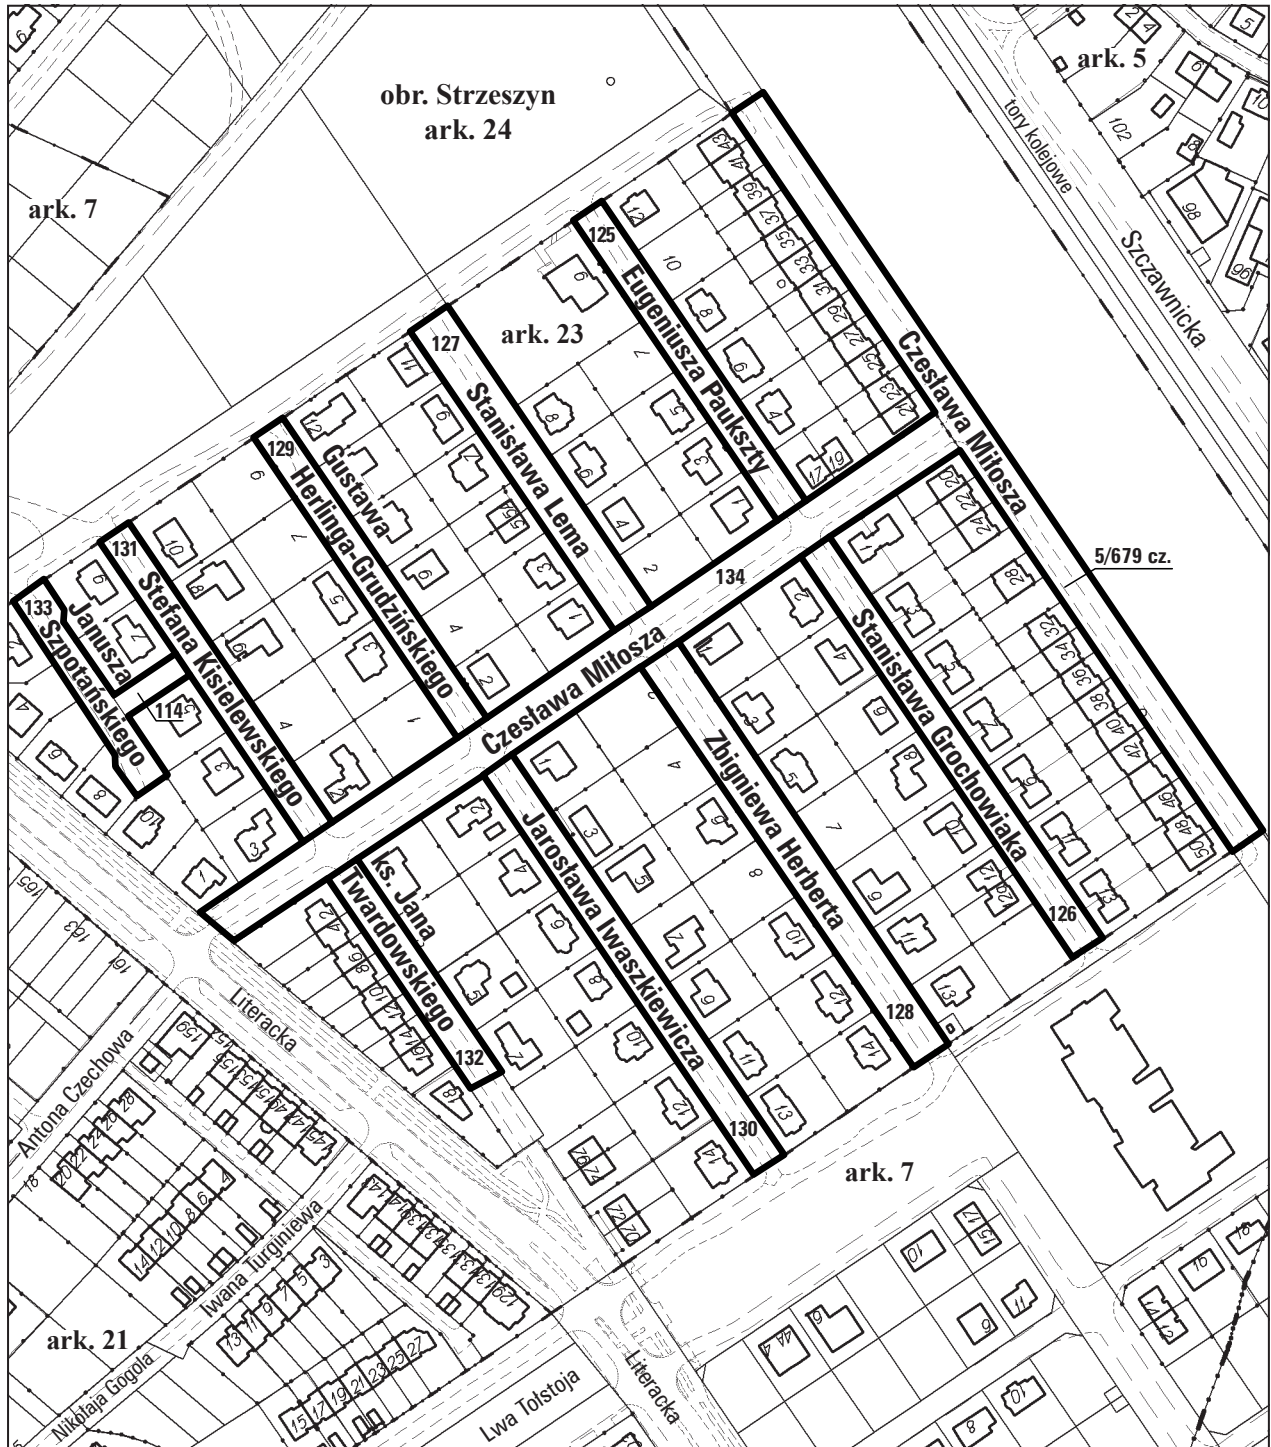

Mapa informacyjna 1:3000

opracowanie - ZGikM GEOPOZ, GKR/14/2017

Miasto Poznań; obręb Strzeszyn, arkusz 23

²Zmieniony uchwałą Nr XXXIII/525/VII/2016 Rady Miasta Poznania z dnia 12 lipca 2016 r. zmieniającą uchwałą Nr IX/64/V/2007 Rady Miasta Poznania z dnia 6 marca 2007 r. w sprawie nadania nazw drogom wewnętrznym (Dz. Urz. Woj. Wielkopolskiego z 2007 r. Nr 48, poz. 1200, która weszła w życie 21 marca 2017 r.)