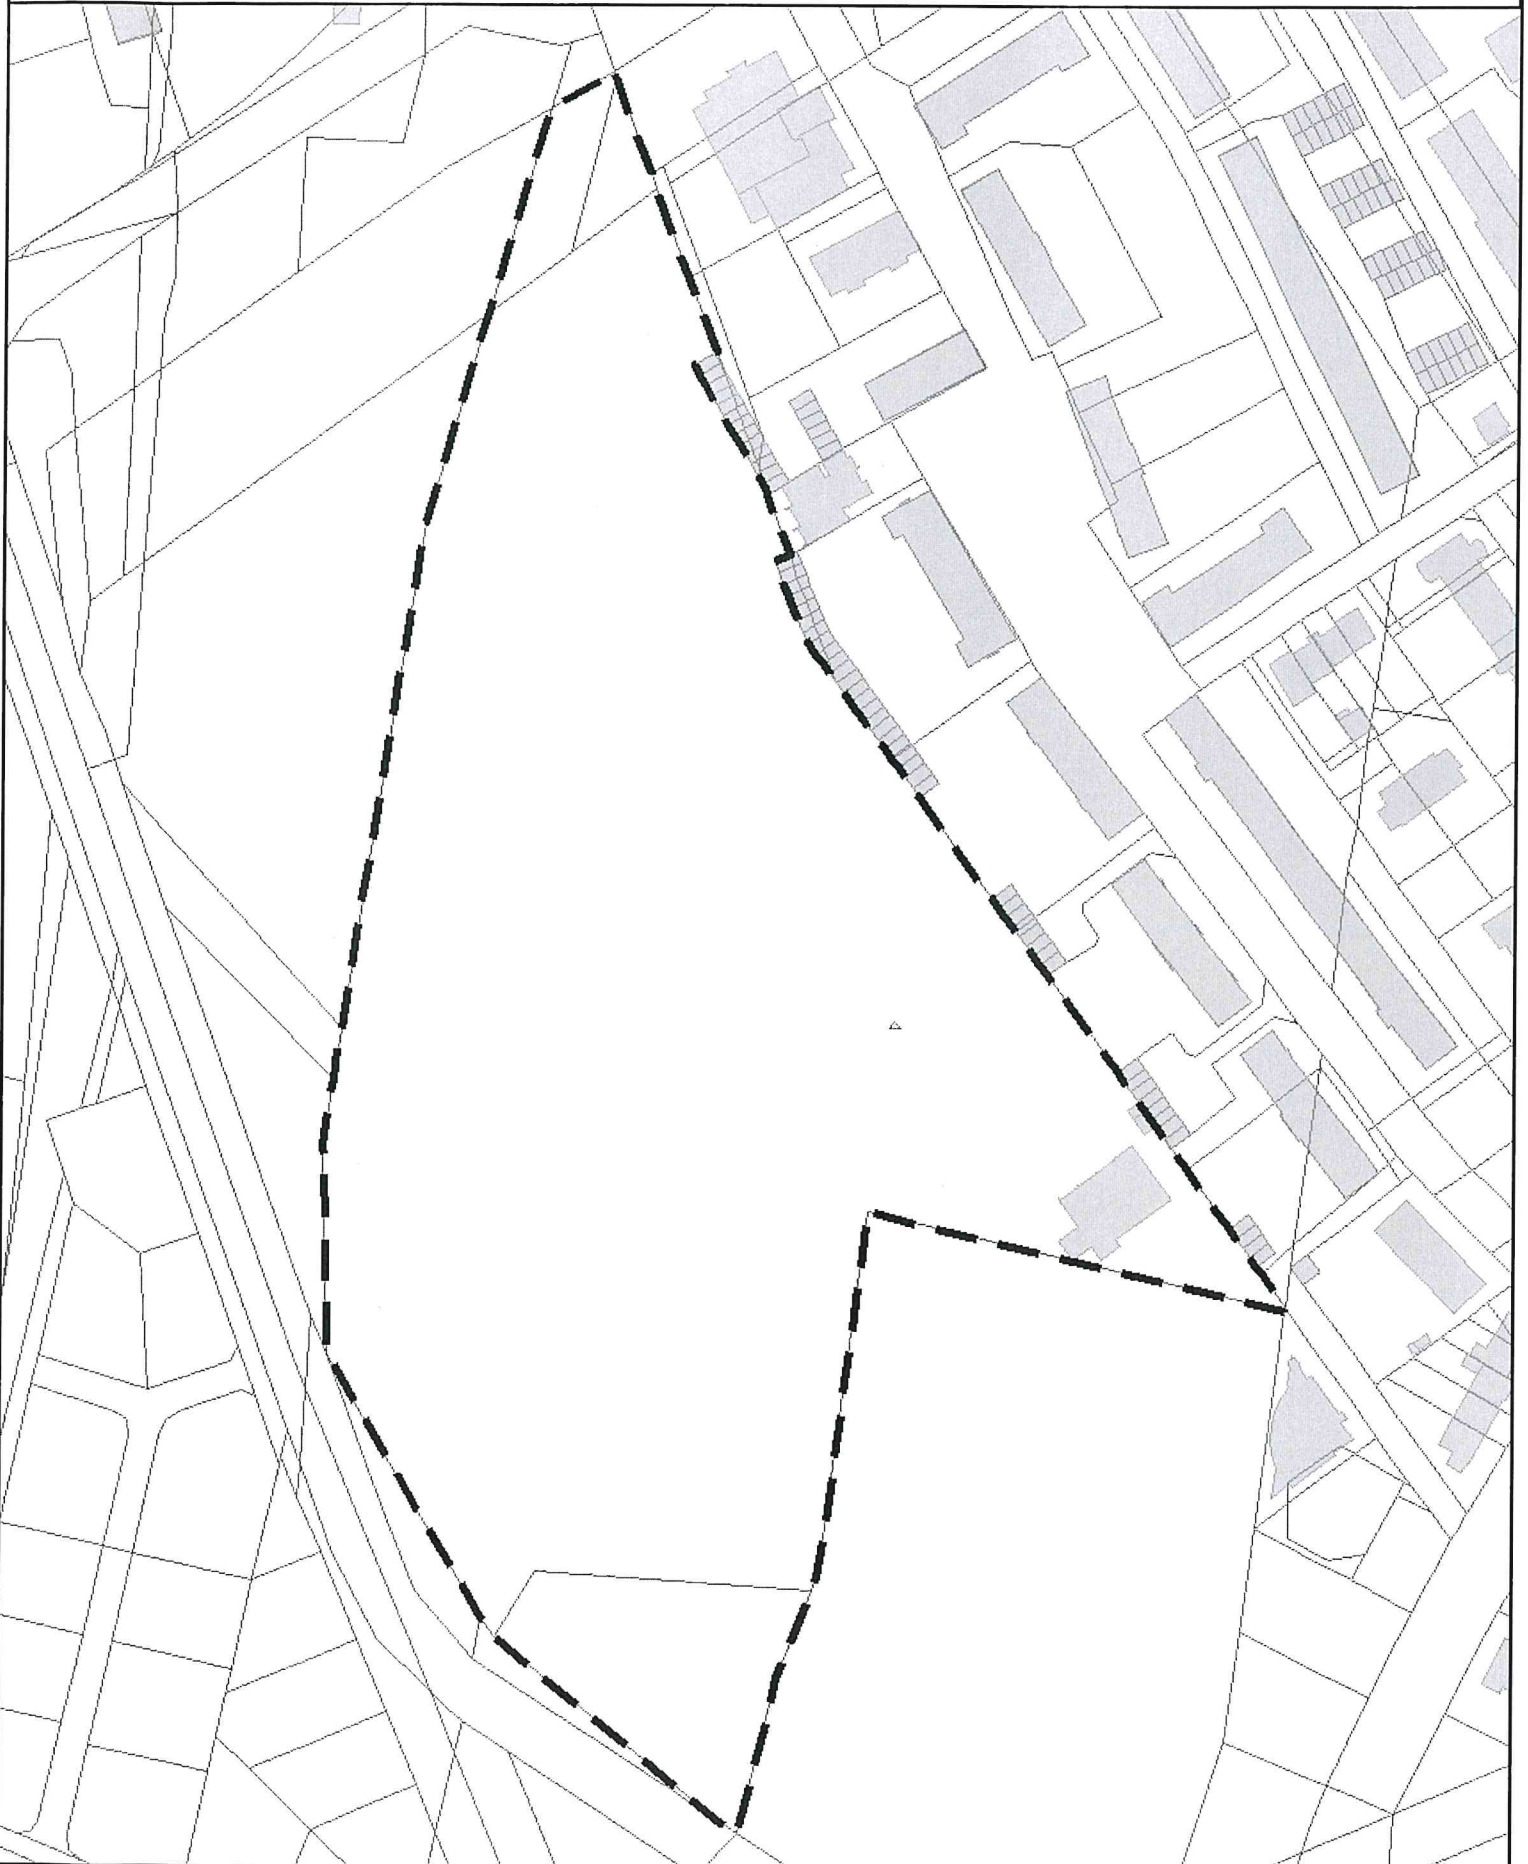

Załącznik do uchwały Rady Miasta Poznania w sprawie przystąpienia
do sporządzenia miejscowego planu zagospodarowania przestrzennego
"W rejonie ulic Winogrady i Księcia Mieszka I" w Poznaniu

 granica obszaru objętego planem
 budynki

0 15 30 60 90
 Metry

SKALA 1:2 000