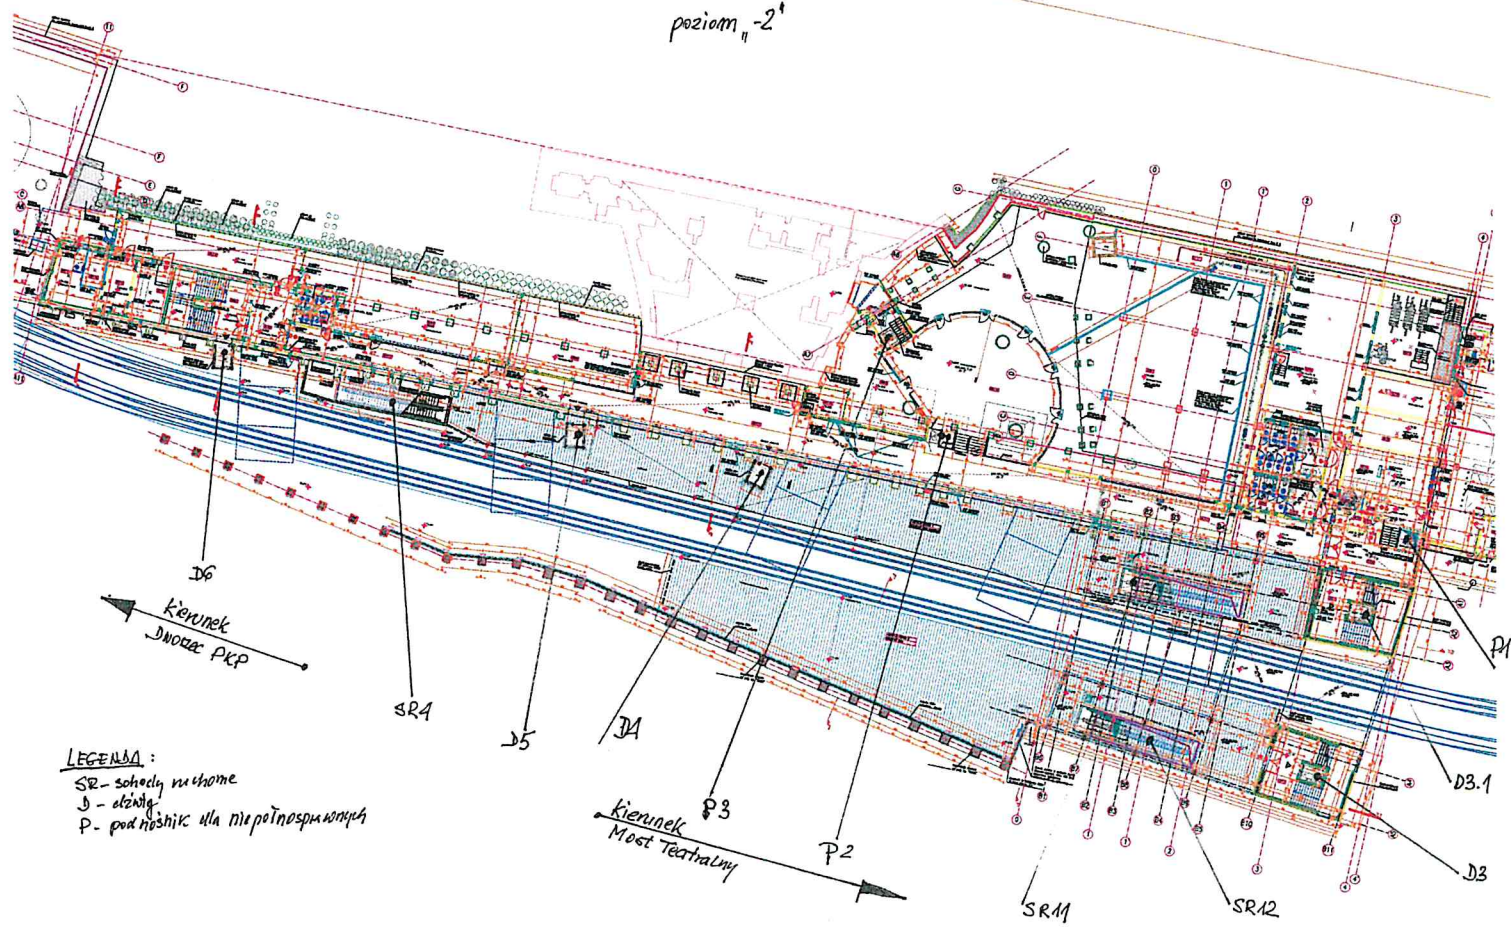

BAŁTYK

3

SR6/D7

KAPONIERA
poziom "0"

4 WIEL
MERKURIE

SR7/D8

4

SR8/D9

SR10/D10

Kierunek
Most Teatralny

SR5/D6

2

SR3/D5

SR2/D4

SR1

SR11

Kierunek

SW. MARCIN

KAPONIERA
poziom -1ⁿ

LEGENDA:

- SR6 - schody ruchome Nr 6
- D7 - drzwi Nr. 7
- SR6a - schody ruchome w dół
- SR6b - schody ruchome do góry

HOTEL
MERCURIE

kierunek
BALTYK

KAPONIERA
poziom „-2”

LEGENDA:
SR - schody wchodzące
D - platformy
P - podnośnik dla niepełnosprawnych