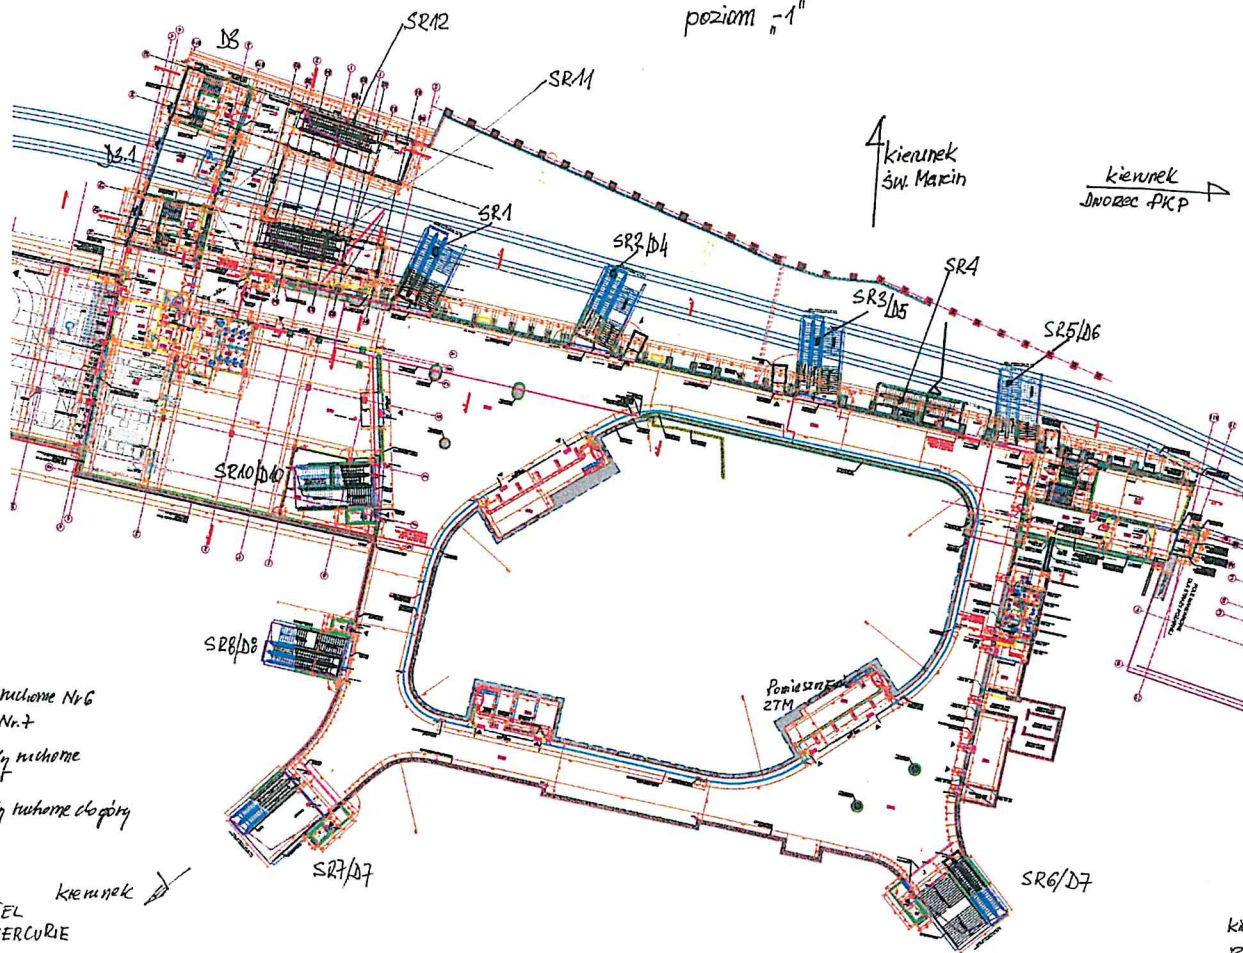

BAŁTYK

3

SR6/D7

KAPONIERA
poziom "0"

4 WIEL
MERKURIE

SR7/D8

4

SR8/D9

SR10/D10

Kierunek
Most Teatralny

SR5/D6

2

SR3/D5

SR2/D4

SR1

SR11

Kierunek

SW. MARCIN

KAPONIERA
poziom -1ⁿ

LEGENDA:

- SR6 - schody ruchome Nr 6
- D7 - drzwi Nr. 7
- SR6a - schody ruchome w dół
- SR6b - schody ruchome do góry

HOTEL
MERCURIE

kierunek
BALTYK

KAPONIERA
poziom „-2”

LEGENDA:
SR - schody wchodzące
D - platformy
P - podnośnik dla niepełnosprawnych