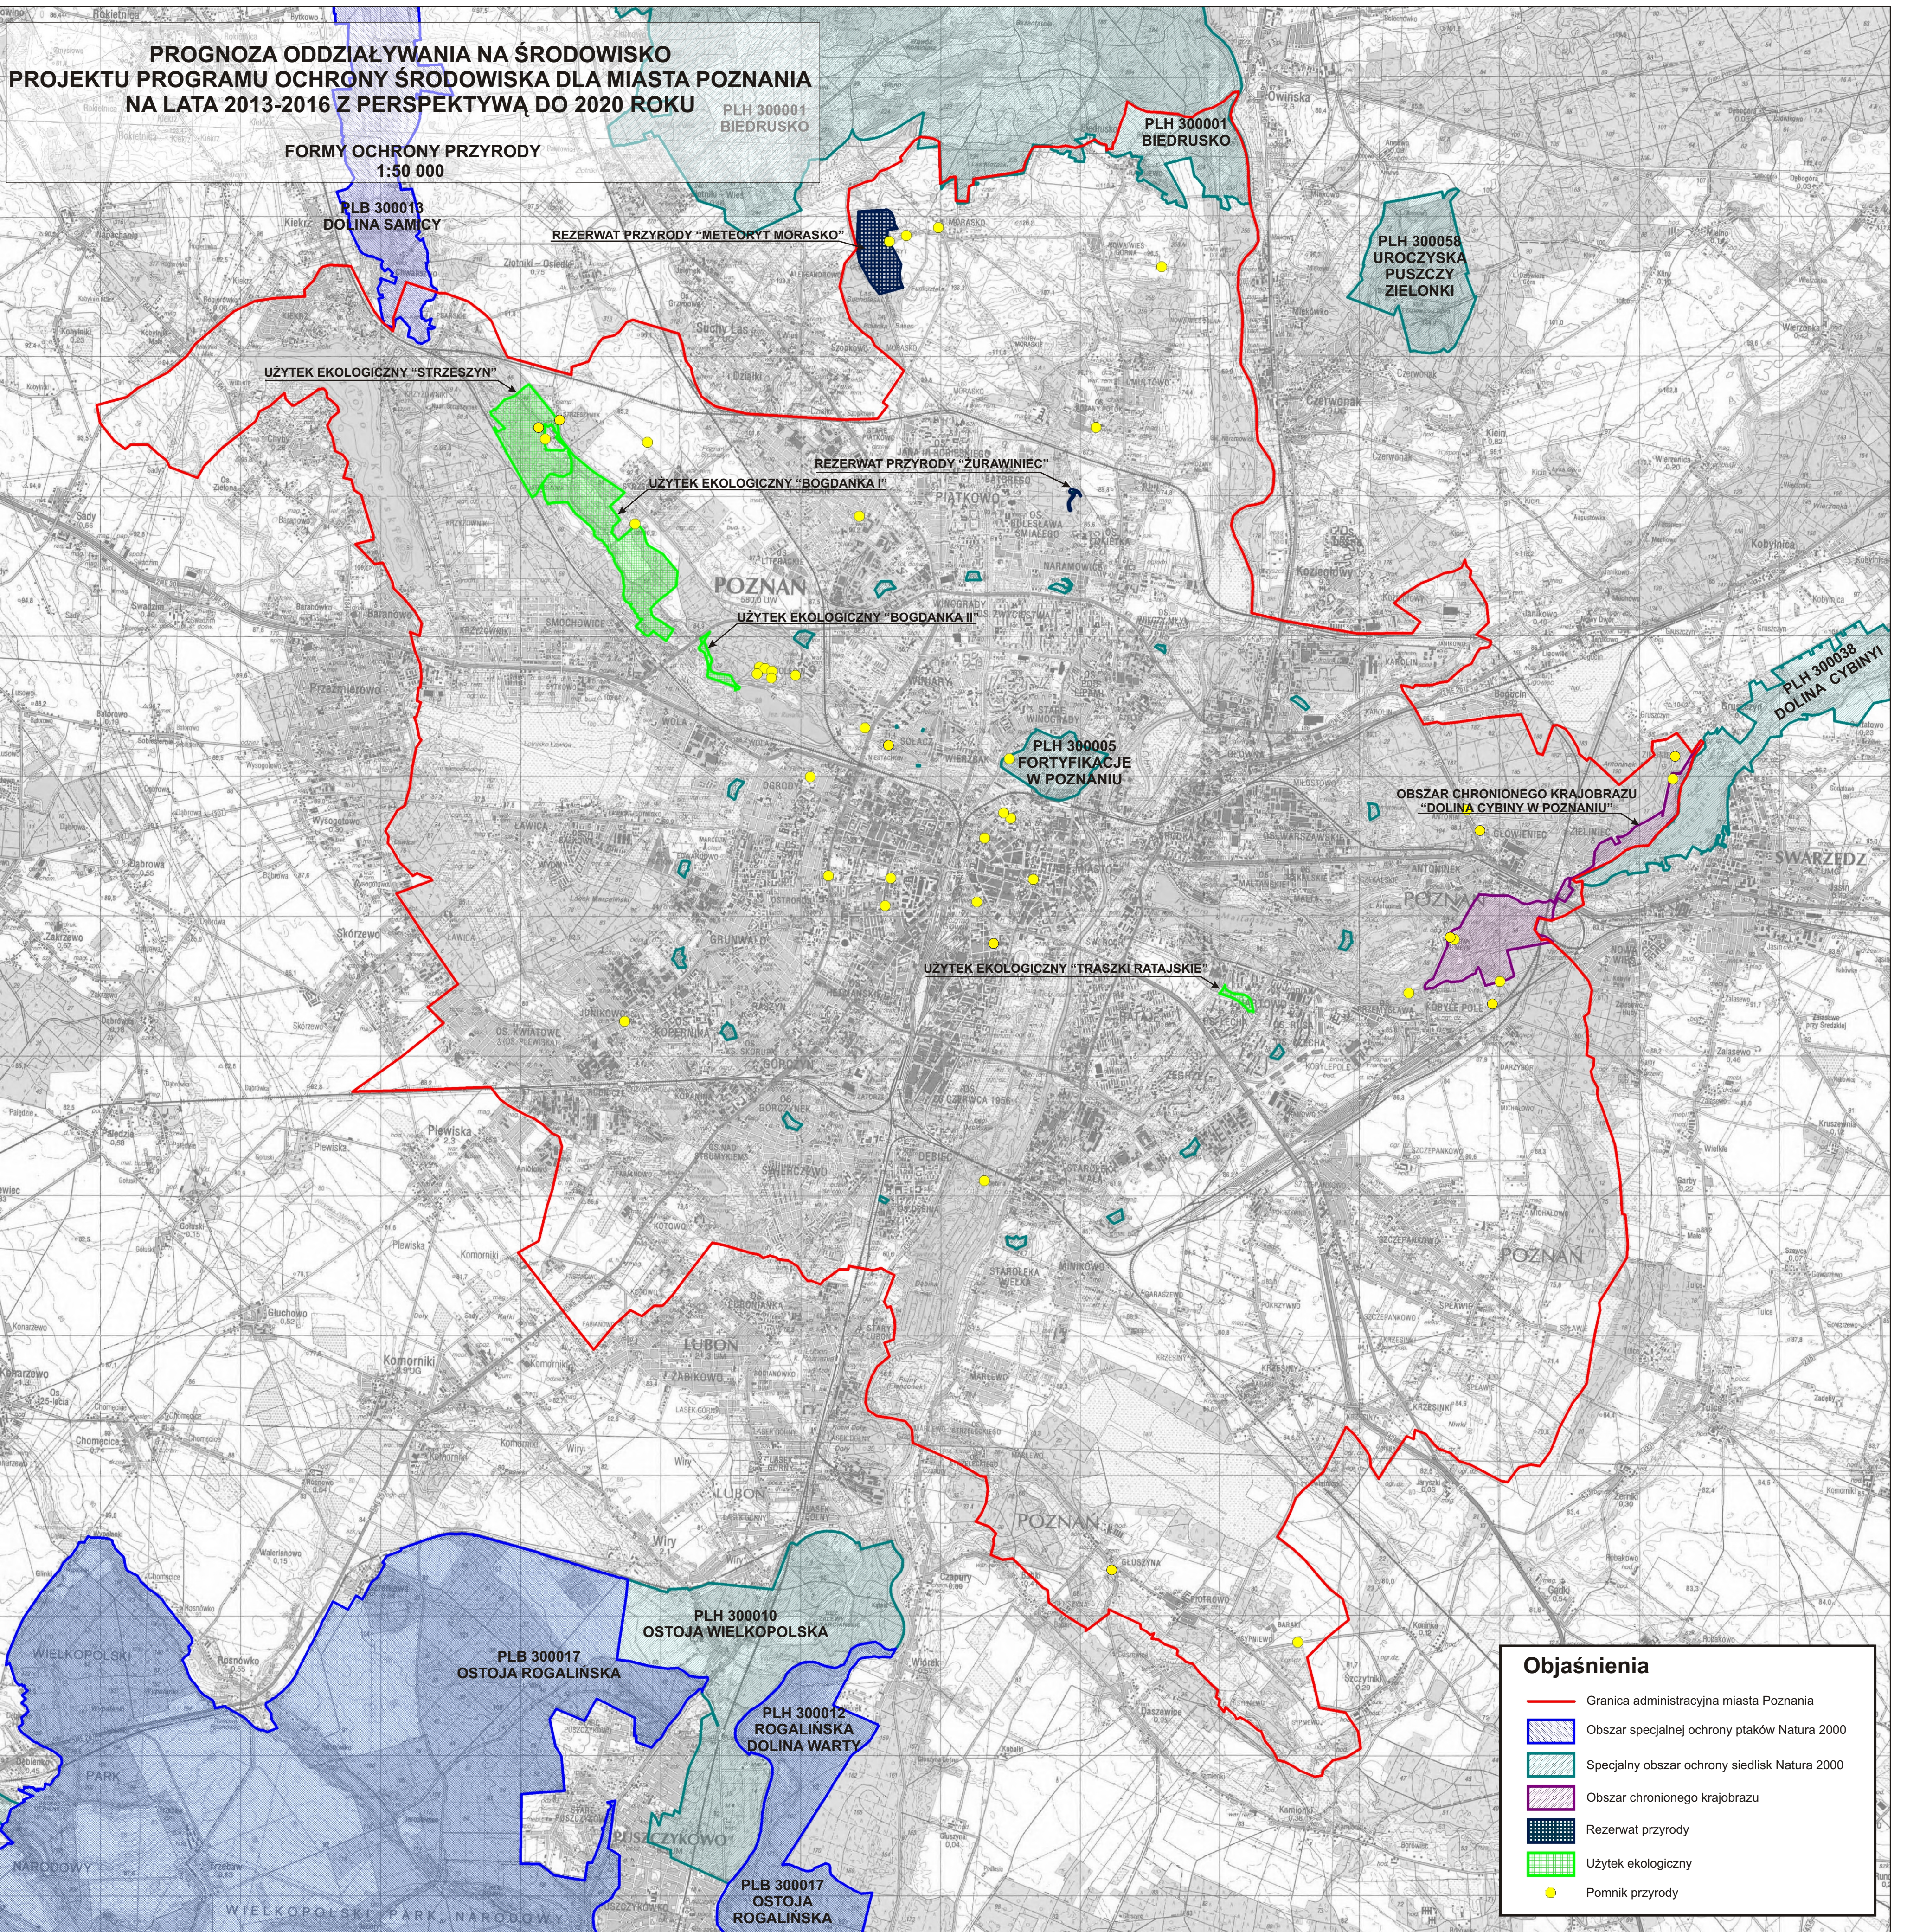

**PROGNOZA ODDZIAŁYWANIA NA ŚRODOWISKO  
PROJEKTU PROGRAMU OCHRONY ŚRODOWISKA DLA MIASTA POZNAŃ  
NA LATA 2013-2016 Z PERSPEKTYWĄ DO 2020 ROKU**

FORMY OCHRONY PRZYRODY  
1:50 000

Objaśnienia	
	Granica administracyjna miasta Poznania
	Obszar specjalnej ochrony ptaków Natura 2000
	Specjalny obszar ochrony siedlisk Natura 2000
	Obszar chronionego krajobrazu
	Rezerwat przyrody
	Użytek ekologiczny
	Pomnik przyrody