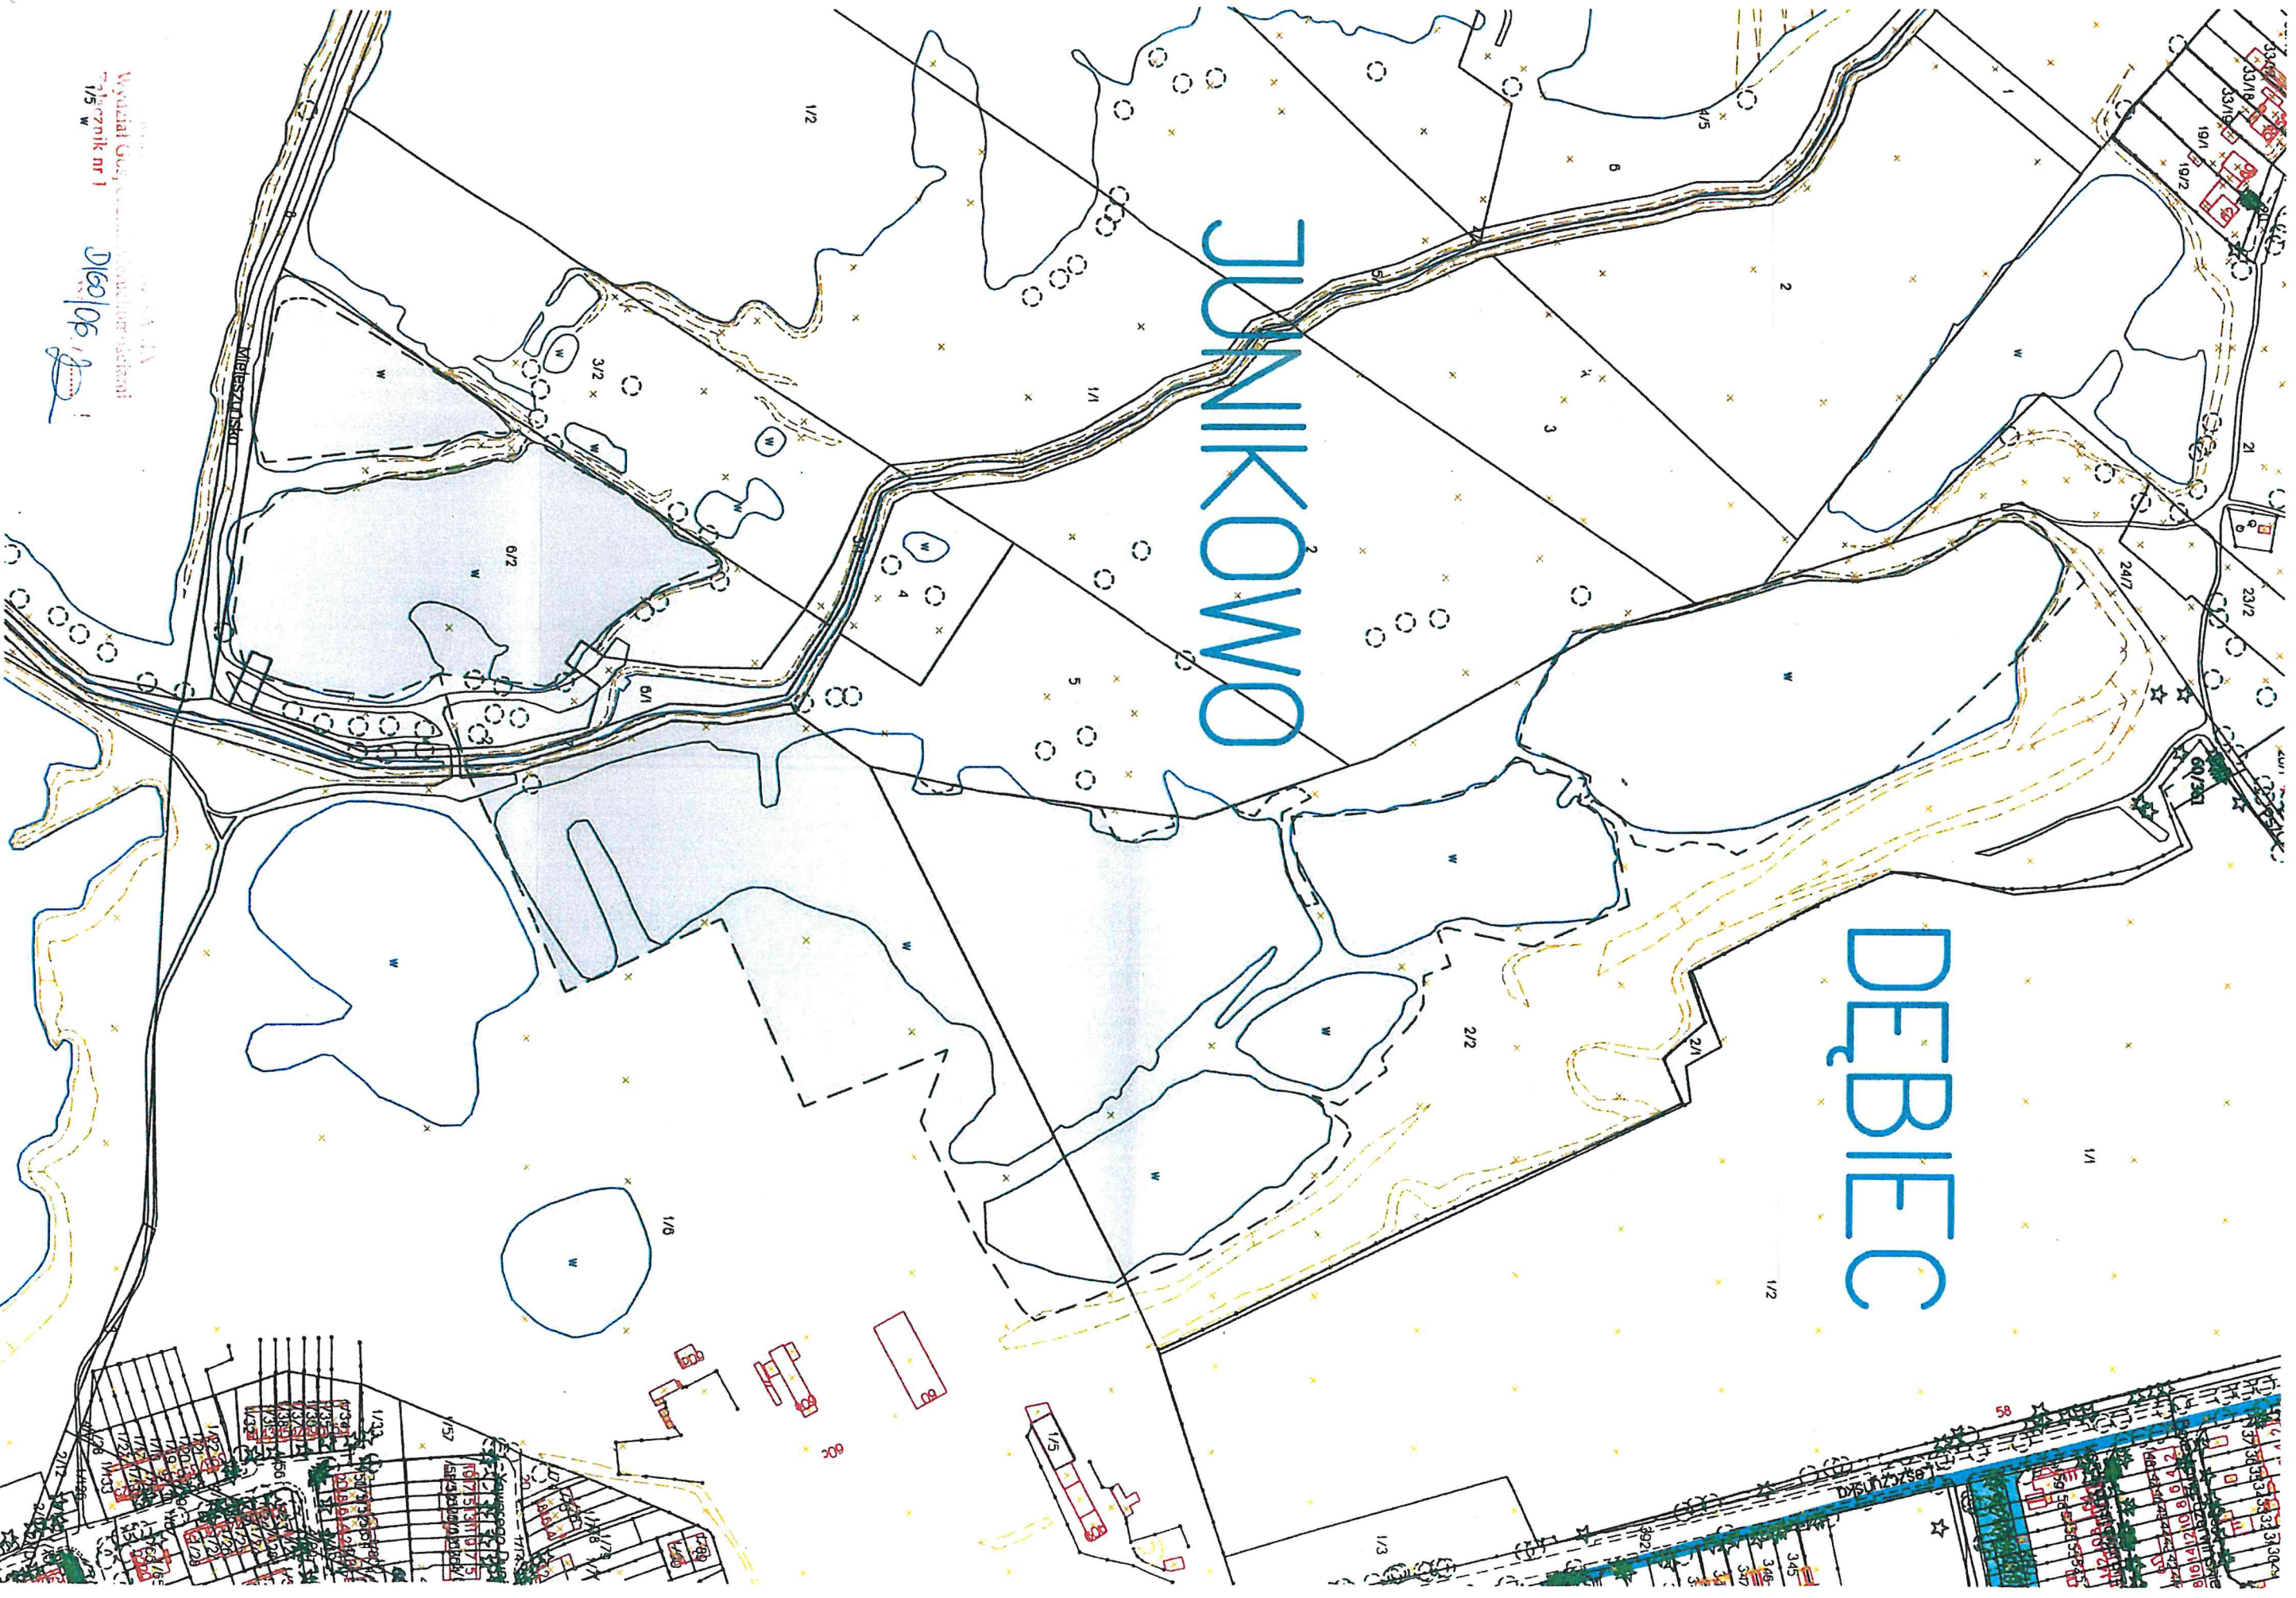

DEBIEC

Wzrost: 1,74 m
Ciężar ciała: 75 kg
Ciężar ciała nr 1
1/5 W

06/10/06