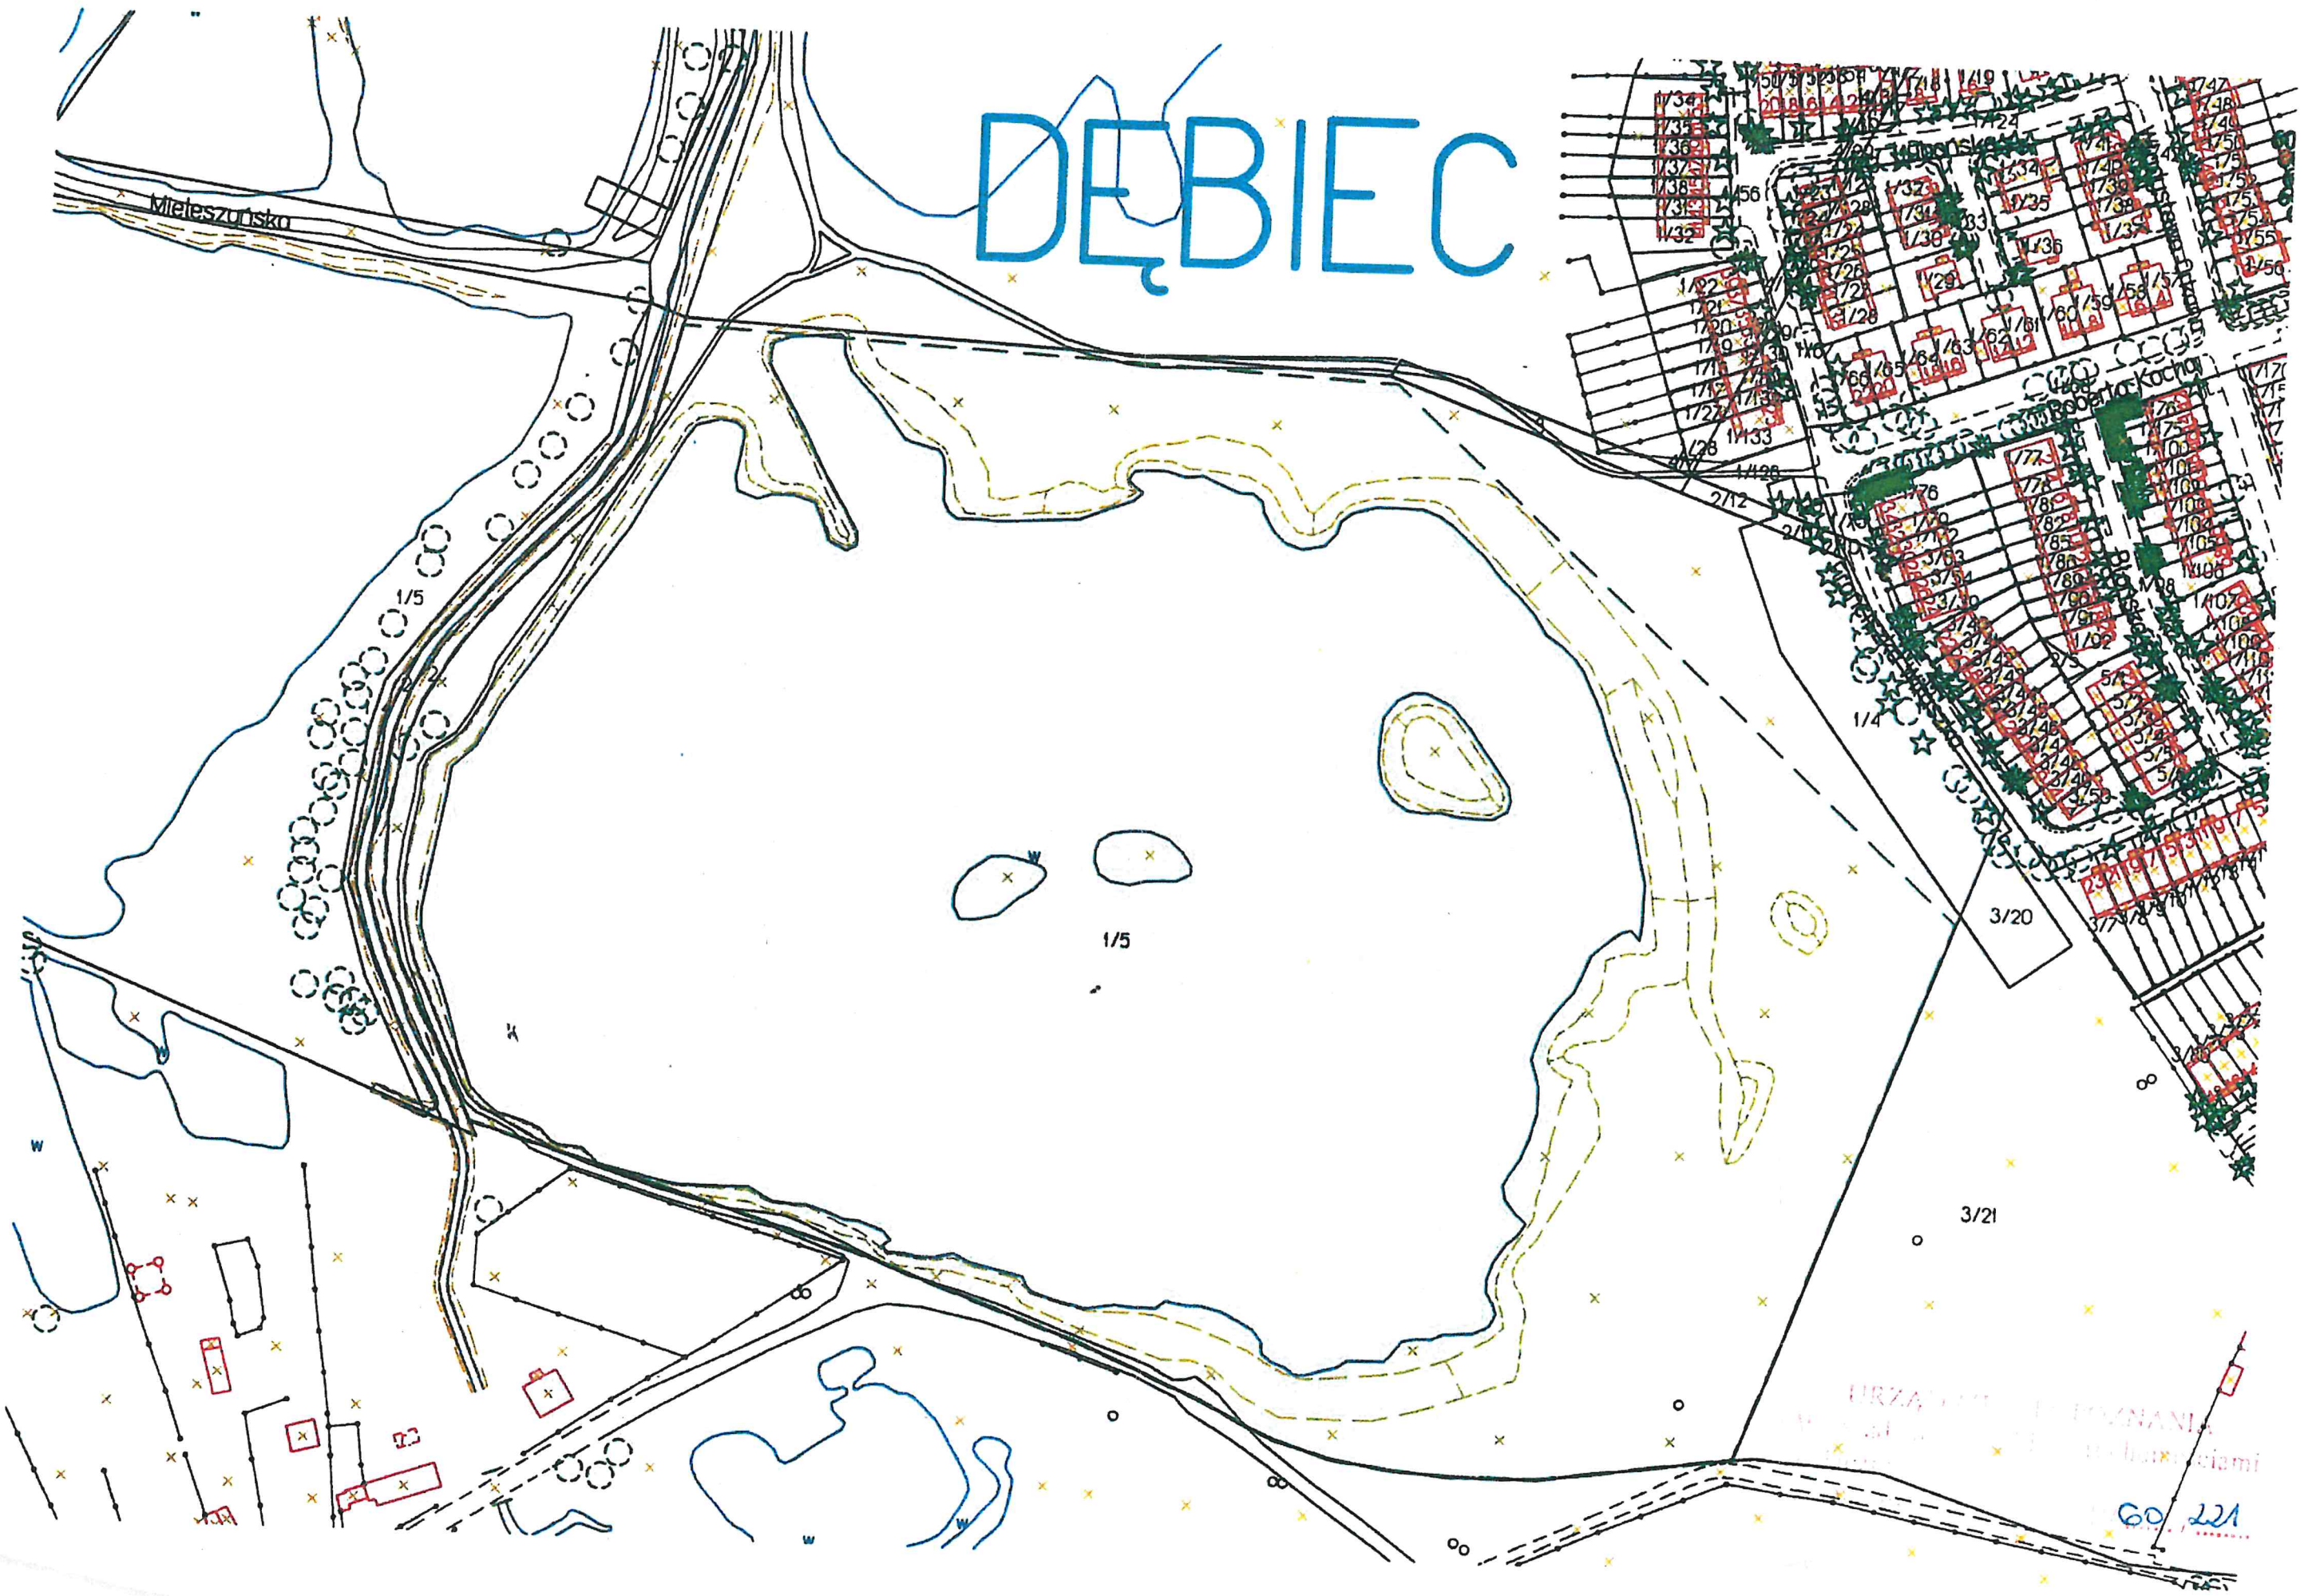

DEBIEC

Wzrost: 1,74 m
Ciężar ciała: 75 kg
Ciężar ciała nr 1
1/5 W

06/10/06