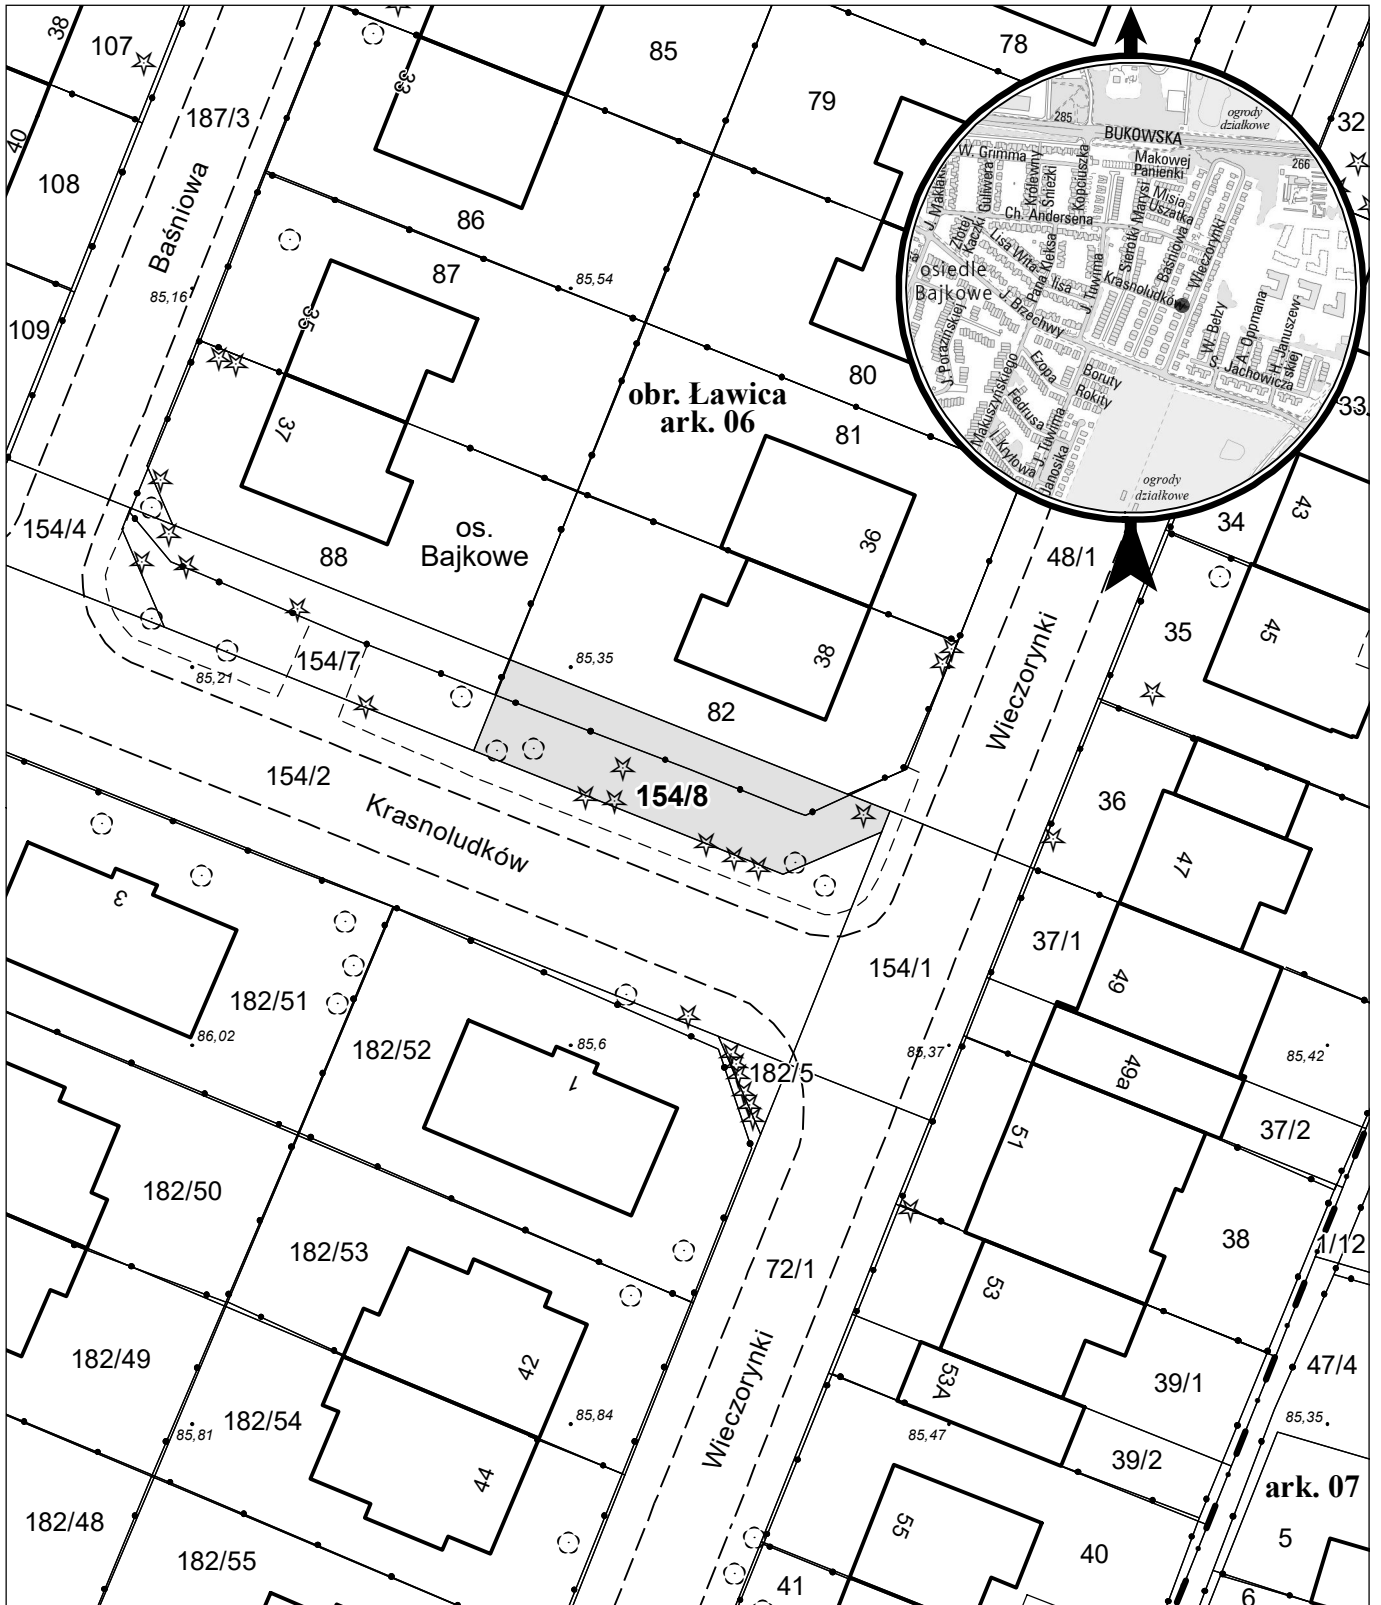

MAPA INFORMACYJNA

1:500

opracowanie - ZGiKM GEOPOZ, GKR/1/205/2024

działka nr
154/8

pow. m²
163

obręb Ławica, arkusz 06
KW
P01P/00101622/8

właściciel
Miasto Poznań