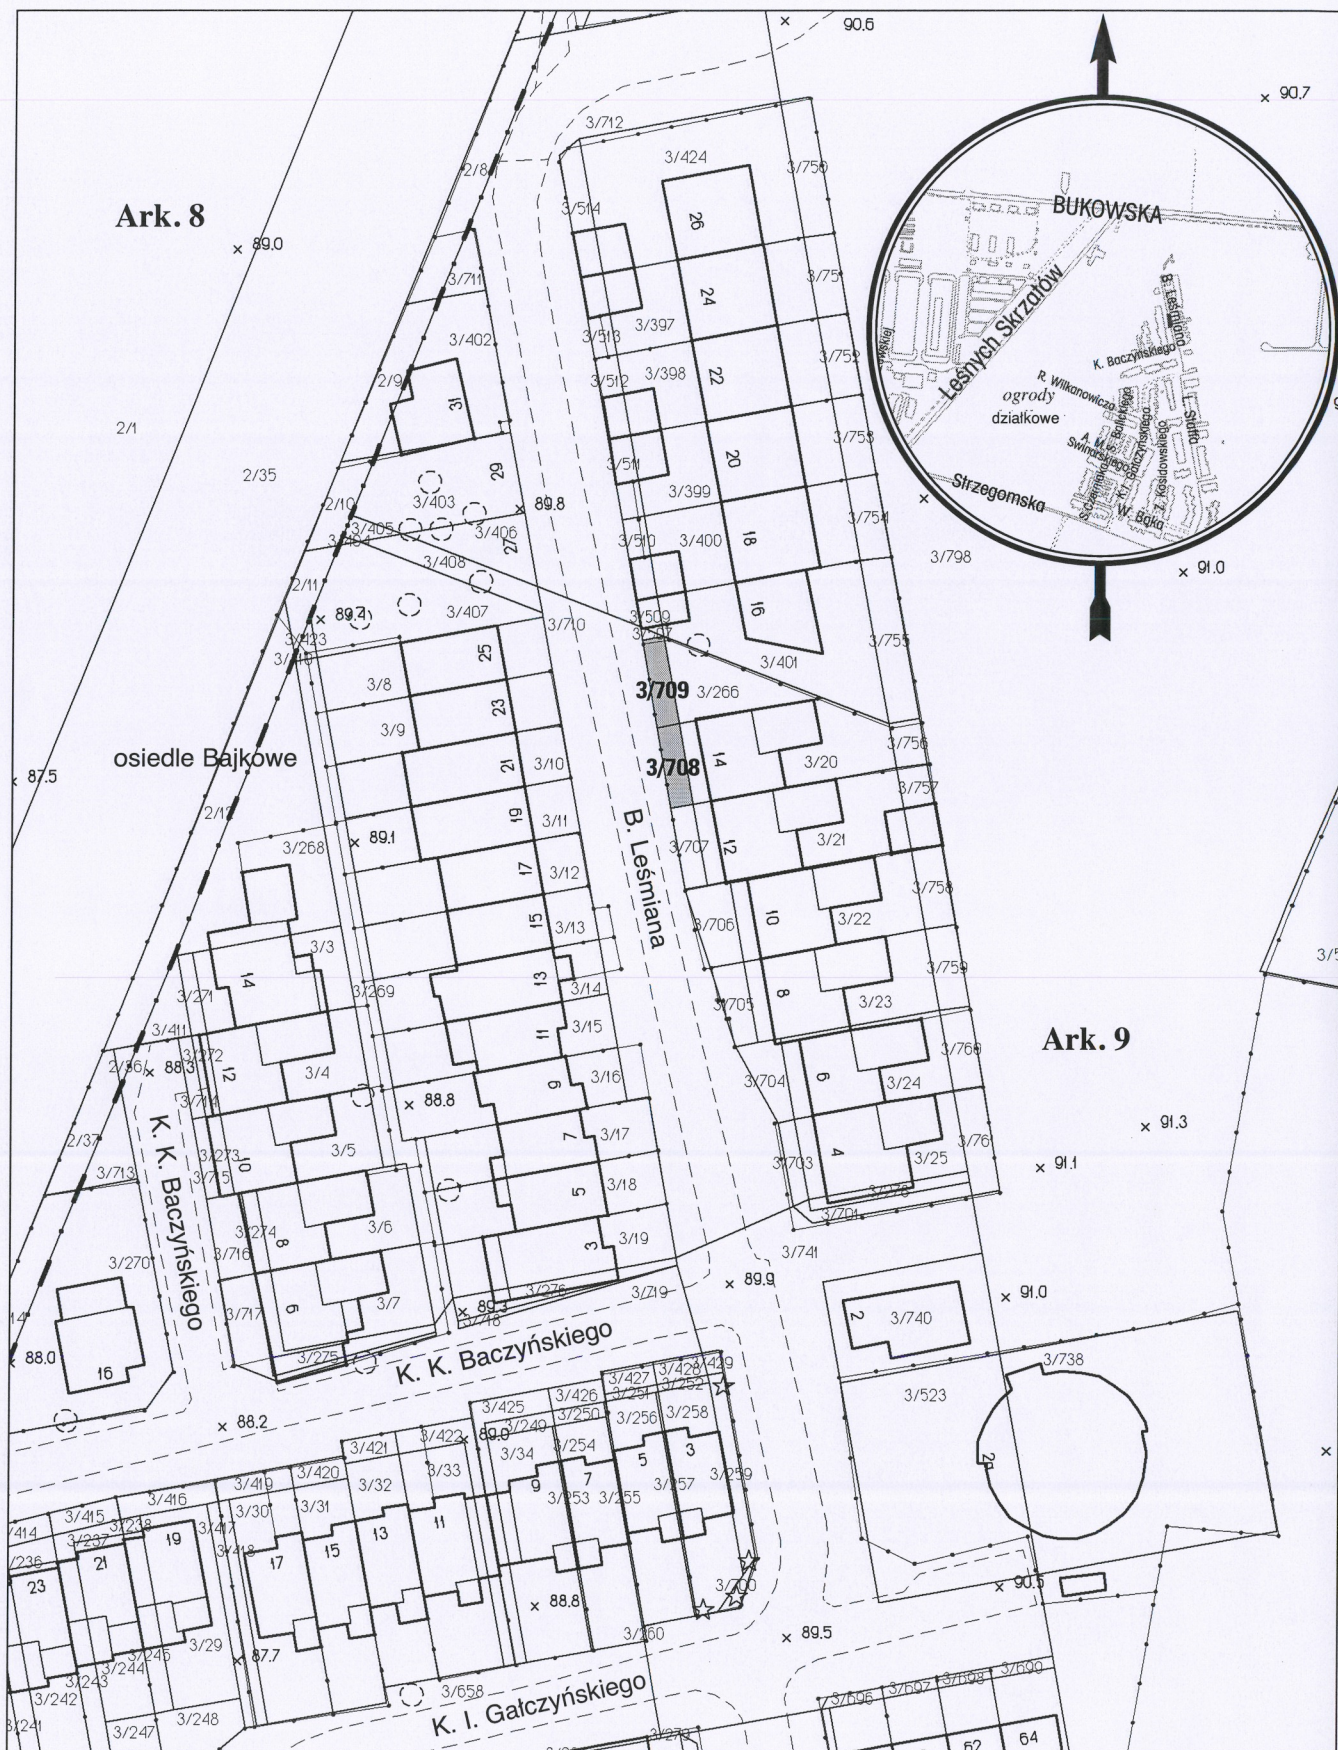

# MAPA INFORMACYJNA

1:1000

opracowanie - ZGİKM GEOPOZ GKR/2/2011

## obręb Ławica, arkusz 9

działka nr	pow. m <sup>2</sup>	KW	właściciel
3/708	32	PO1P/00124178/7	Miasto Poznań
3/709	35	PO1P/00124178/7	Miasto Poznań