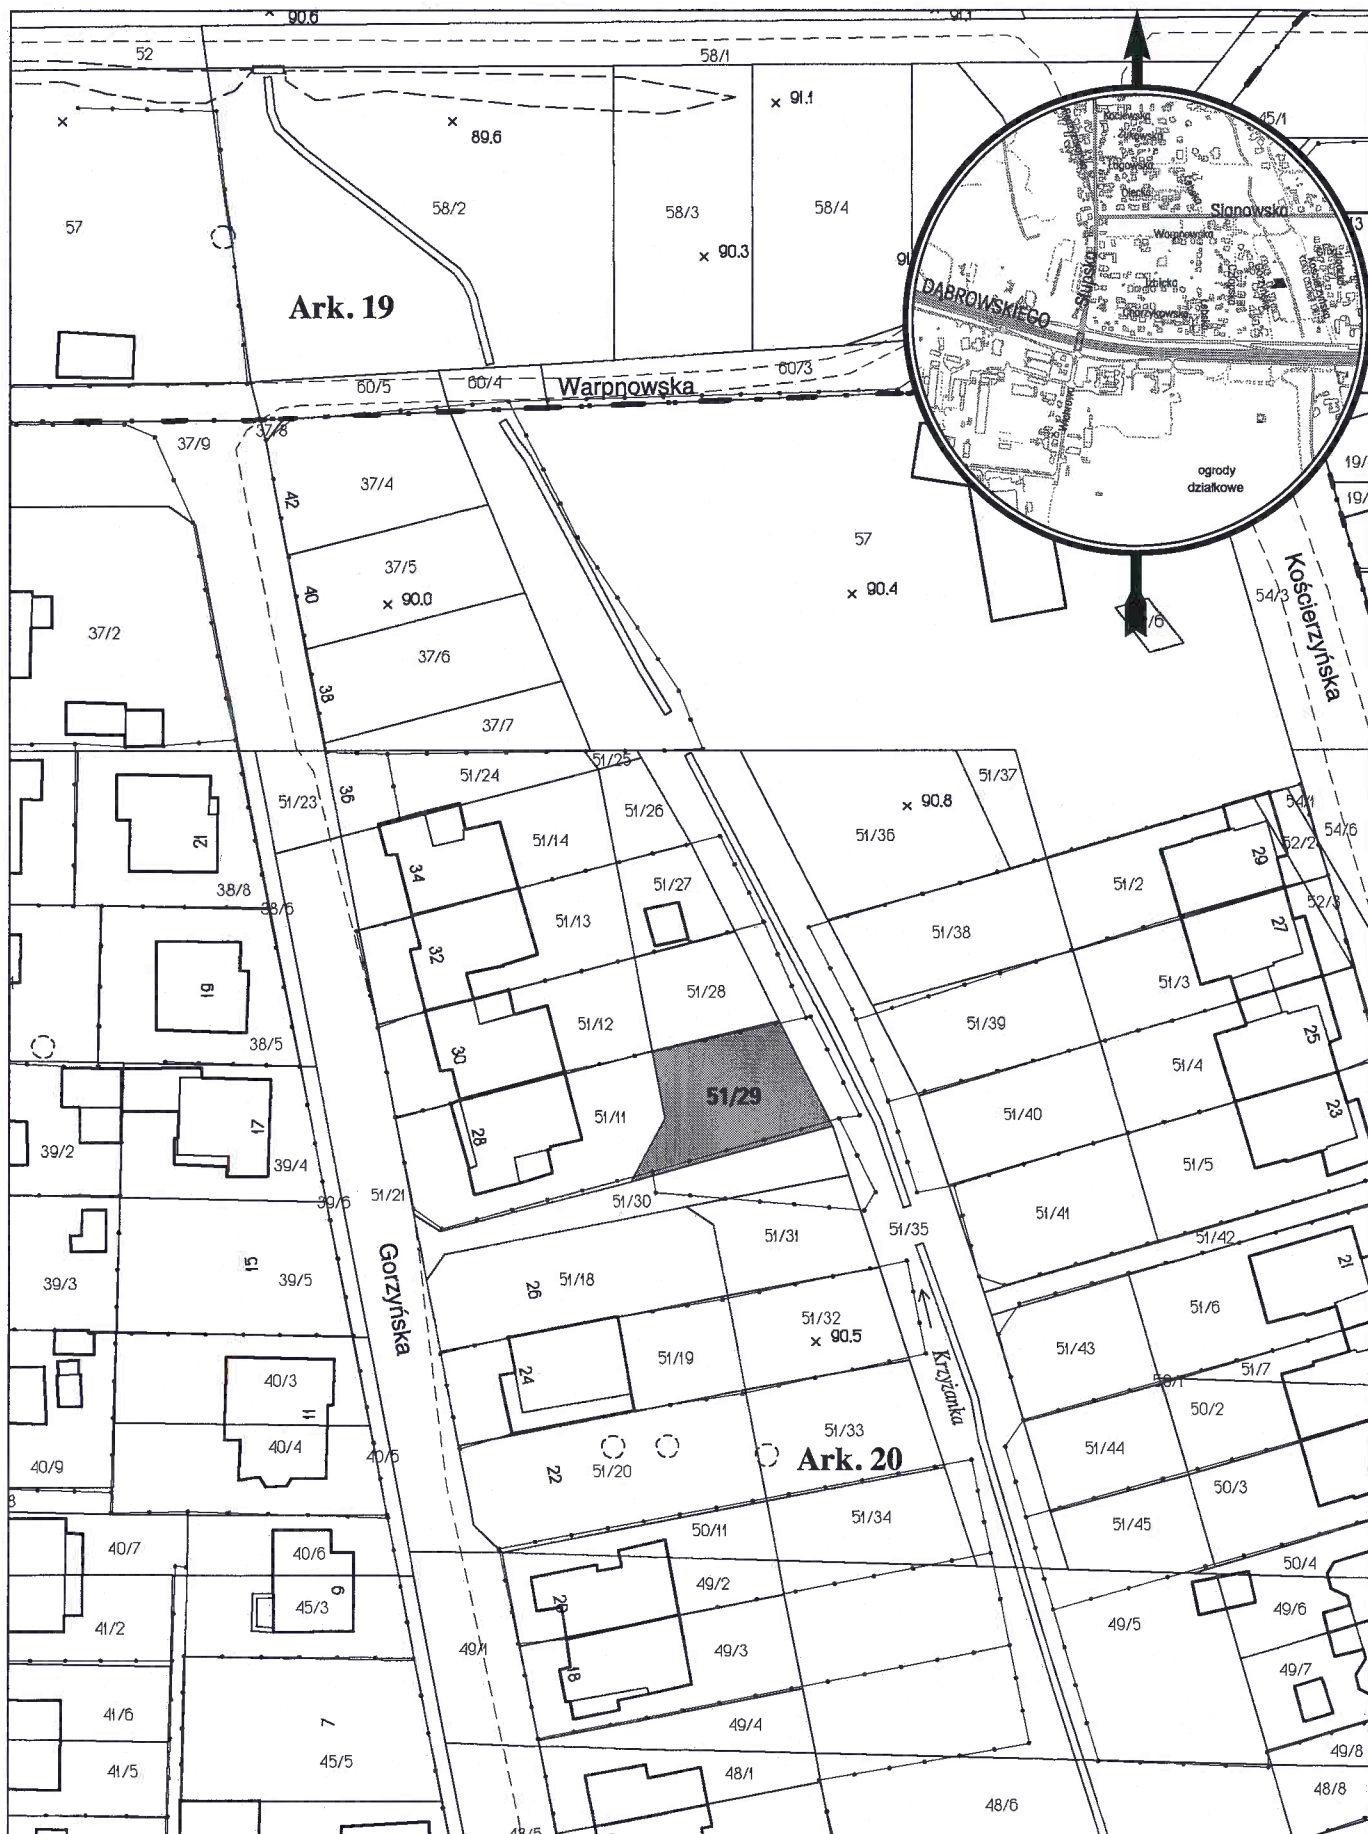

MAPA INFORMACYJNA

1:1000

opracowanie - ZGKiM GEOPOZ GKR/79/2010

obręb Krzyżowniki, arkusz 20

działka nr
51/29

pow. m²
324

KW
PO1P/00124099/9

właściciel
Miasto Poznań