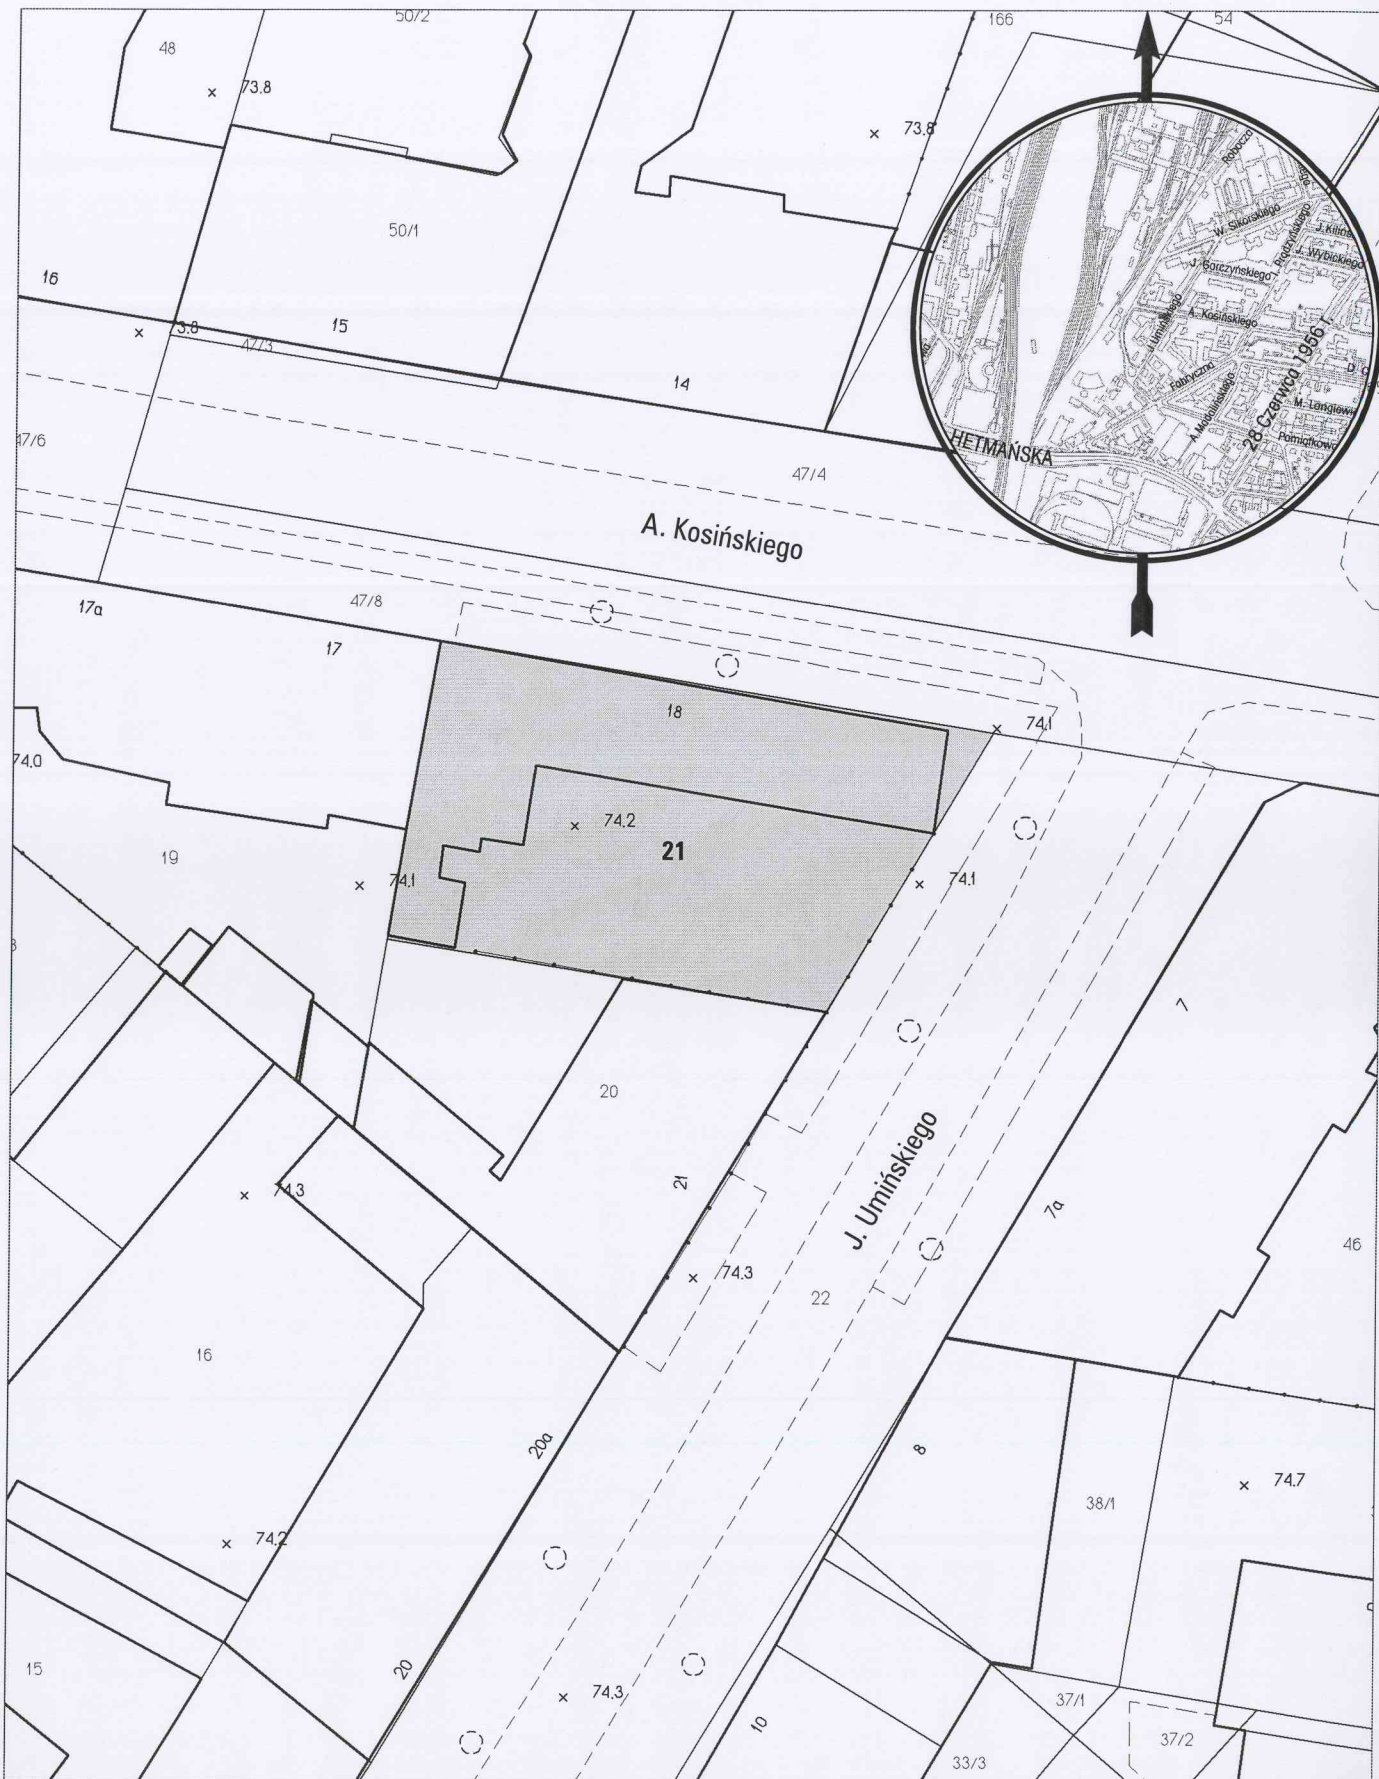

MAPA INFORMACYJNA

1:500

opracowanie - ZGiKM GEOPOZ GKR/177/2011

obręb Wilda, arkusz 14

działka nr
21

pow. m²
670

KW
PO2P/00001285/9

właściciel
Miasto Poznań