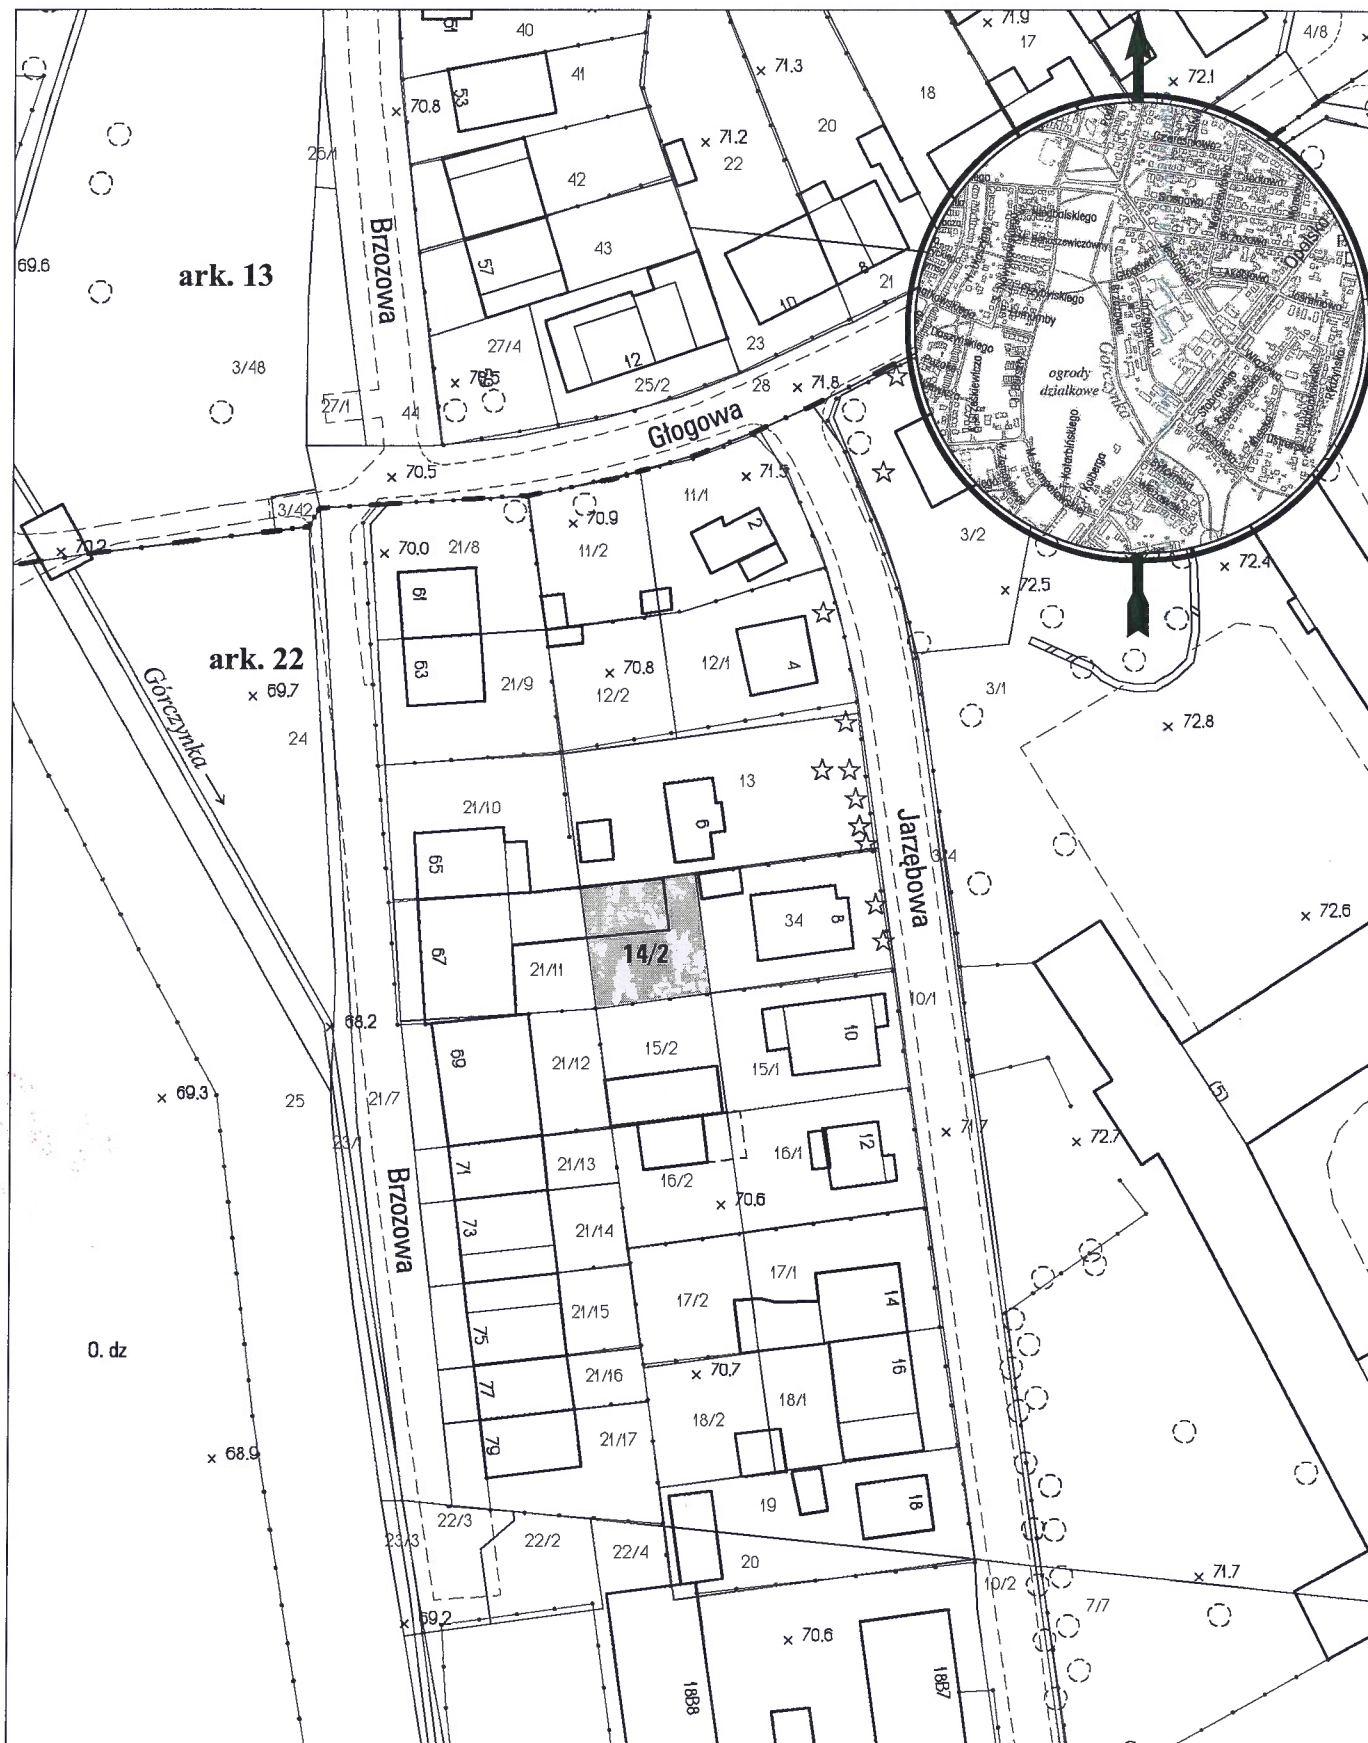

MAPA INFORMACYJNA

1:1000

opracowanie - ZGiKM GEOPOZ GKR/164/2011

obręb Dębiec, arkusz 22

działka nr
14/2

pow. m²
249

KW
P02P/00171576/8

właściciel
Miasto Poznań