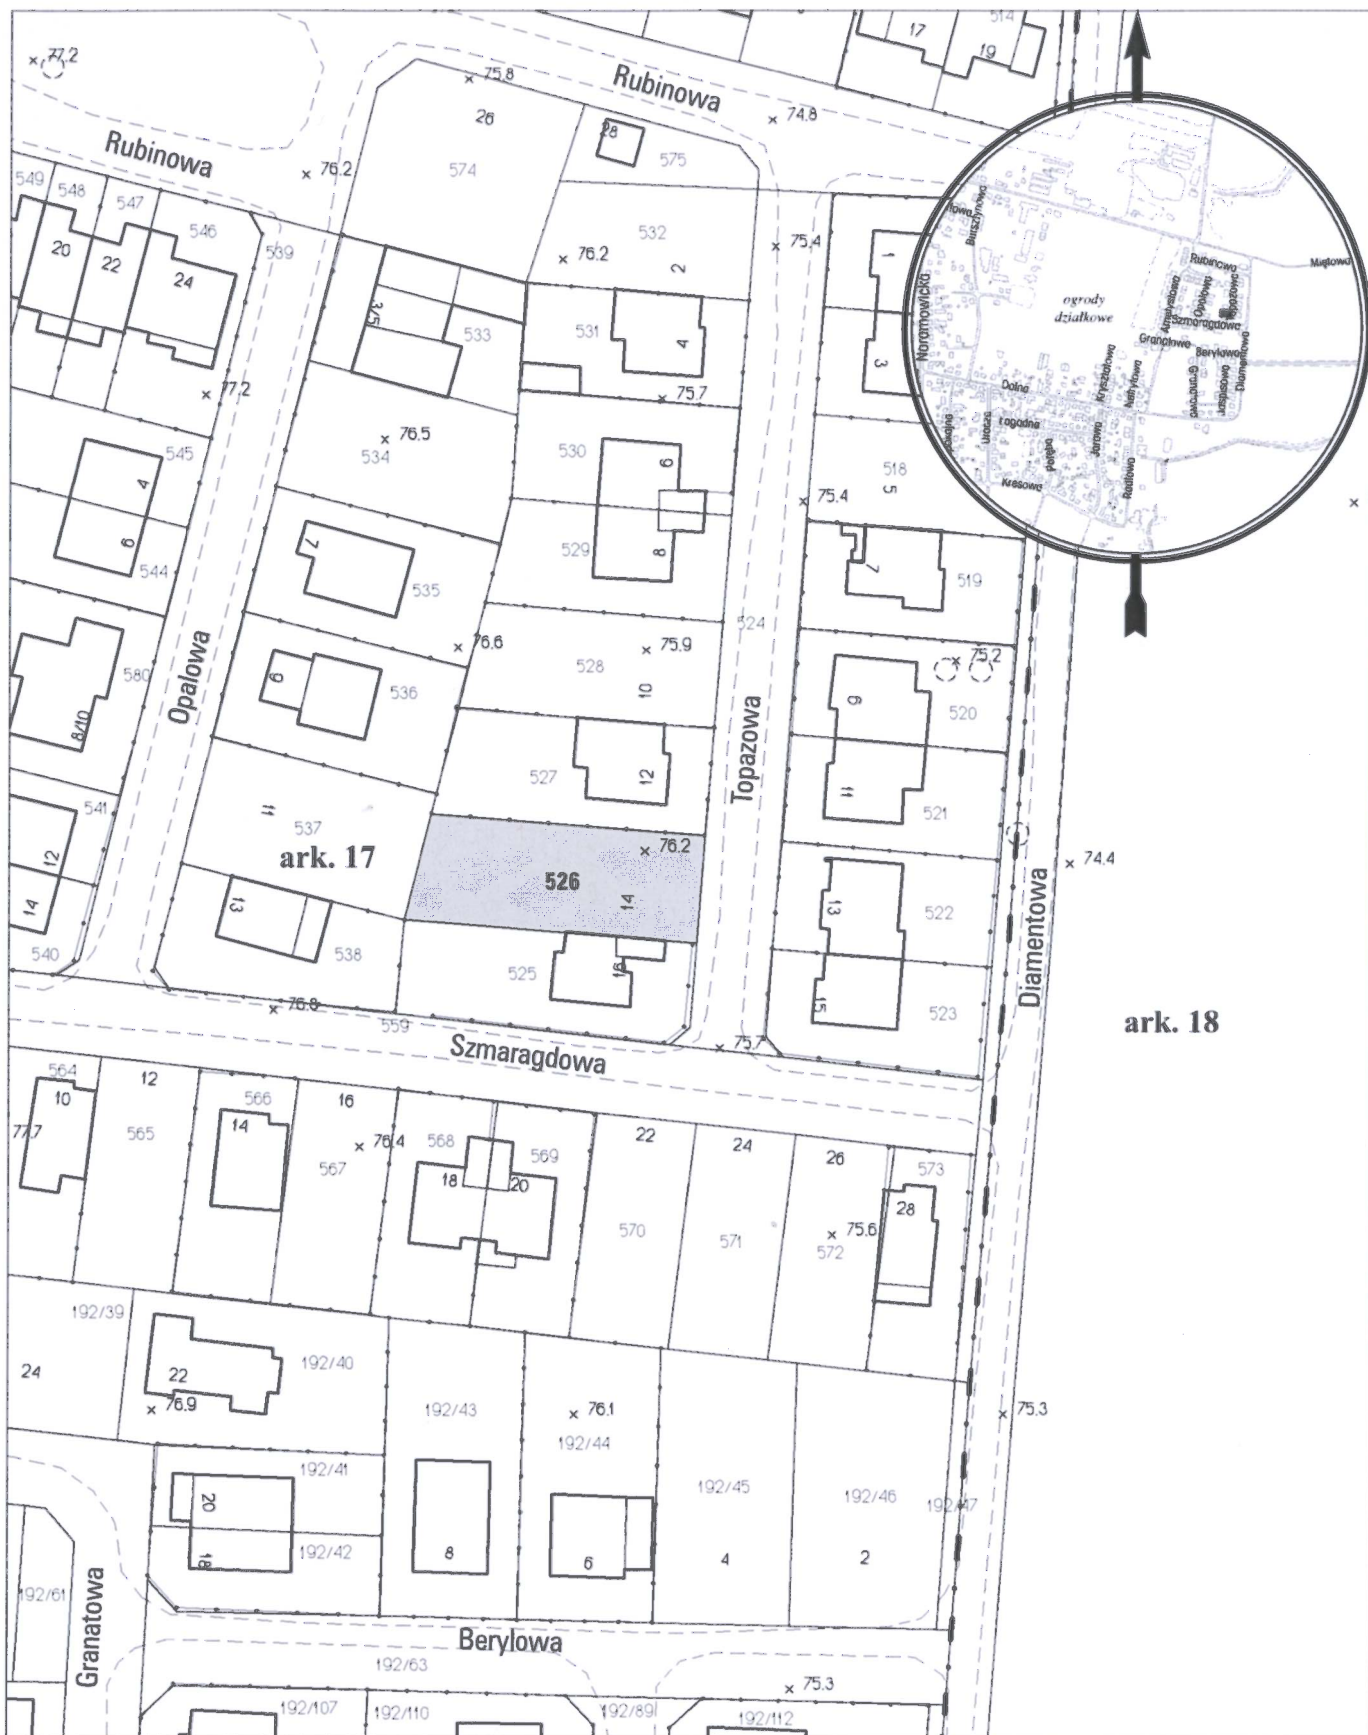

MAPA INFORMACYJNA

1:1000

opracowanie - ZGikM GEOPOZ GKR/107/2012

obręb Umultowo, arkusz 17

działka nr	powierzchnia m ²	KW	właściciel
526	530	PO1P/00137500/8	Miasto Poznań