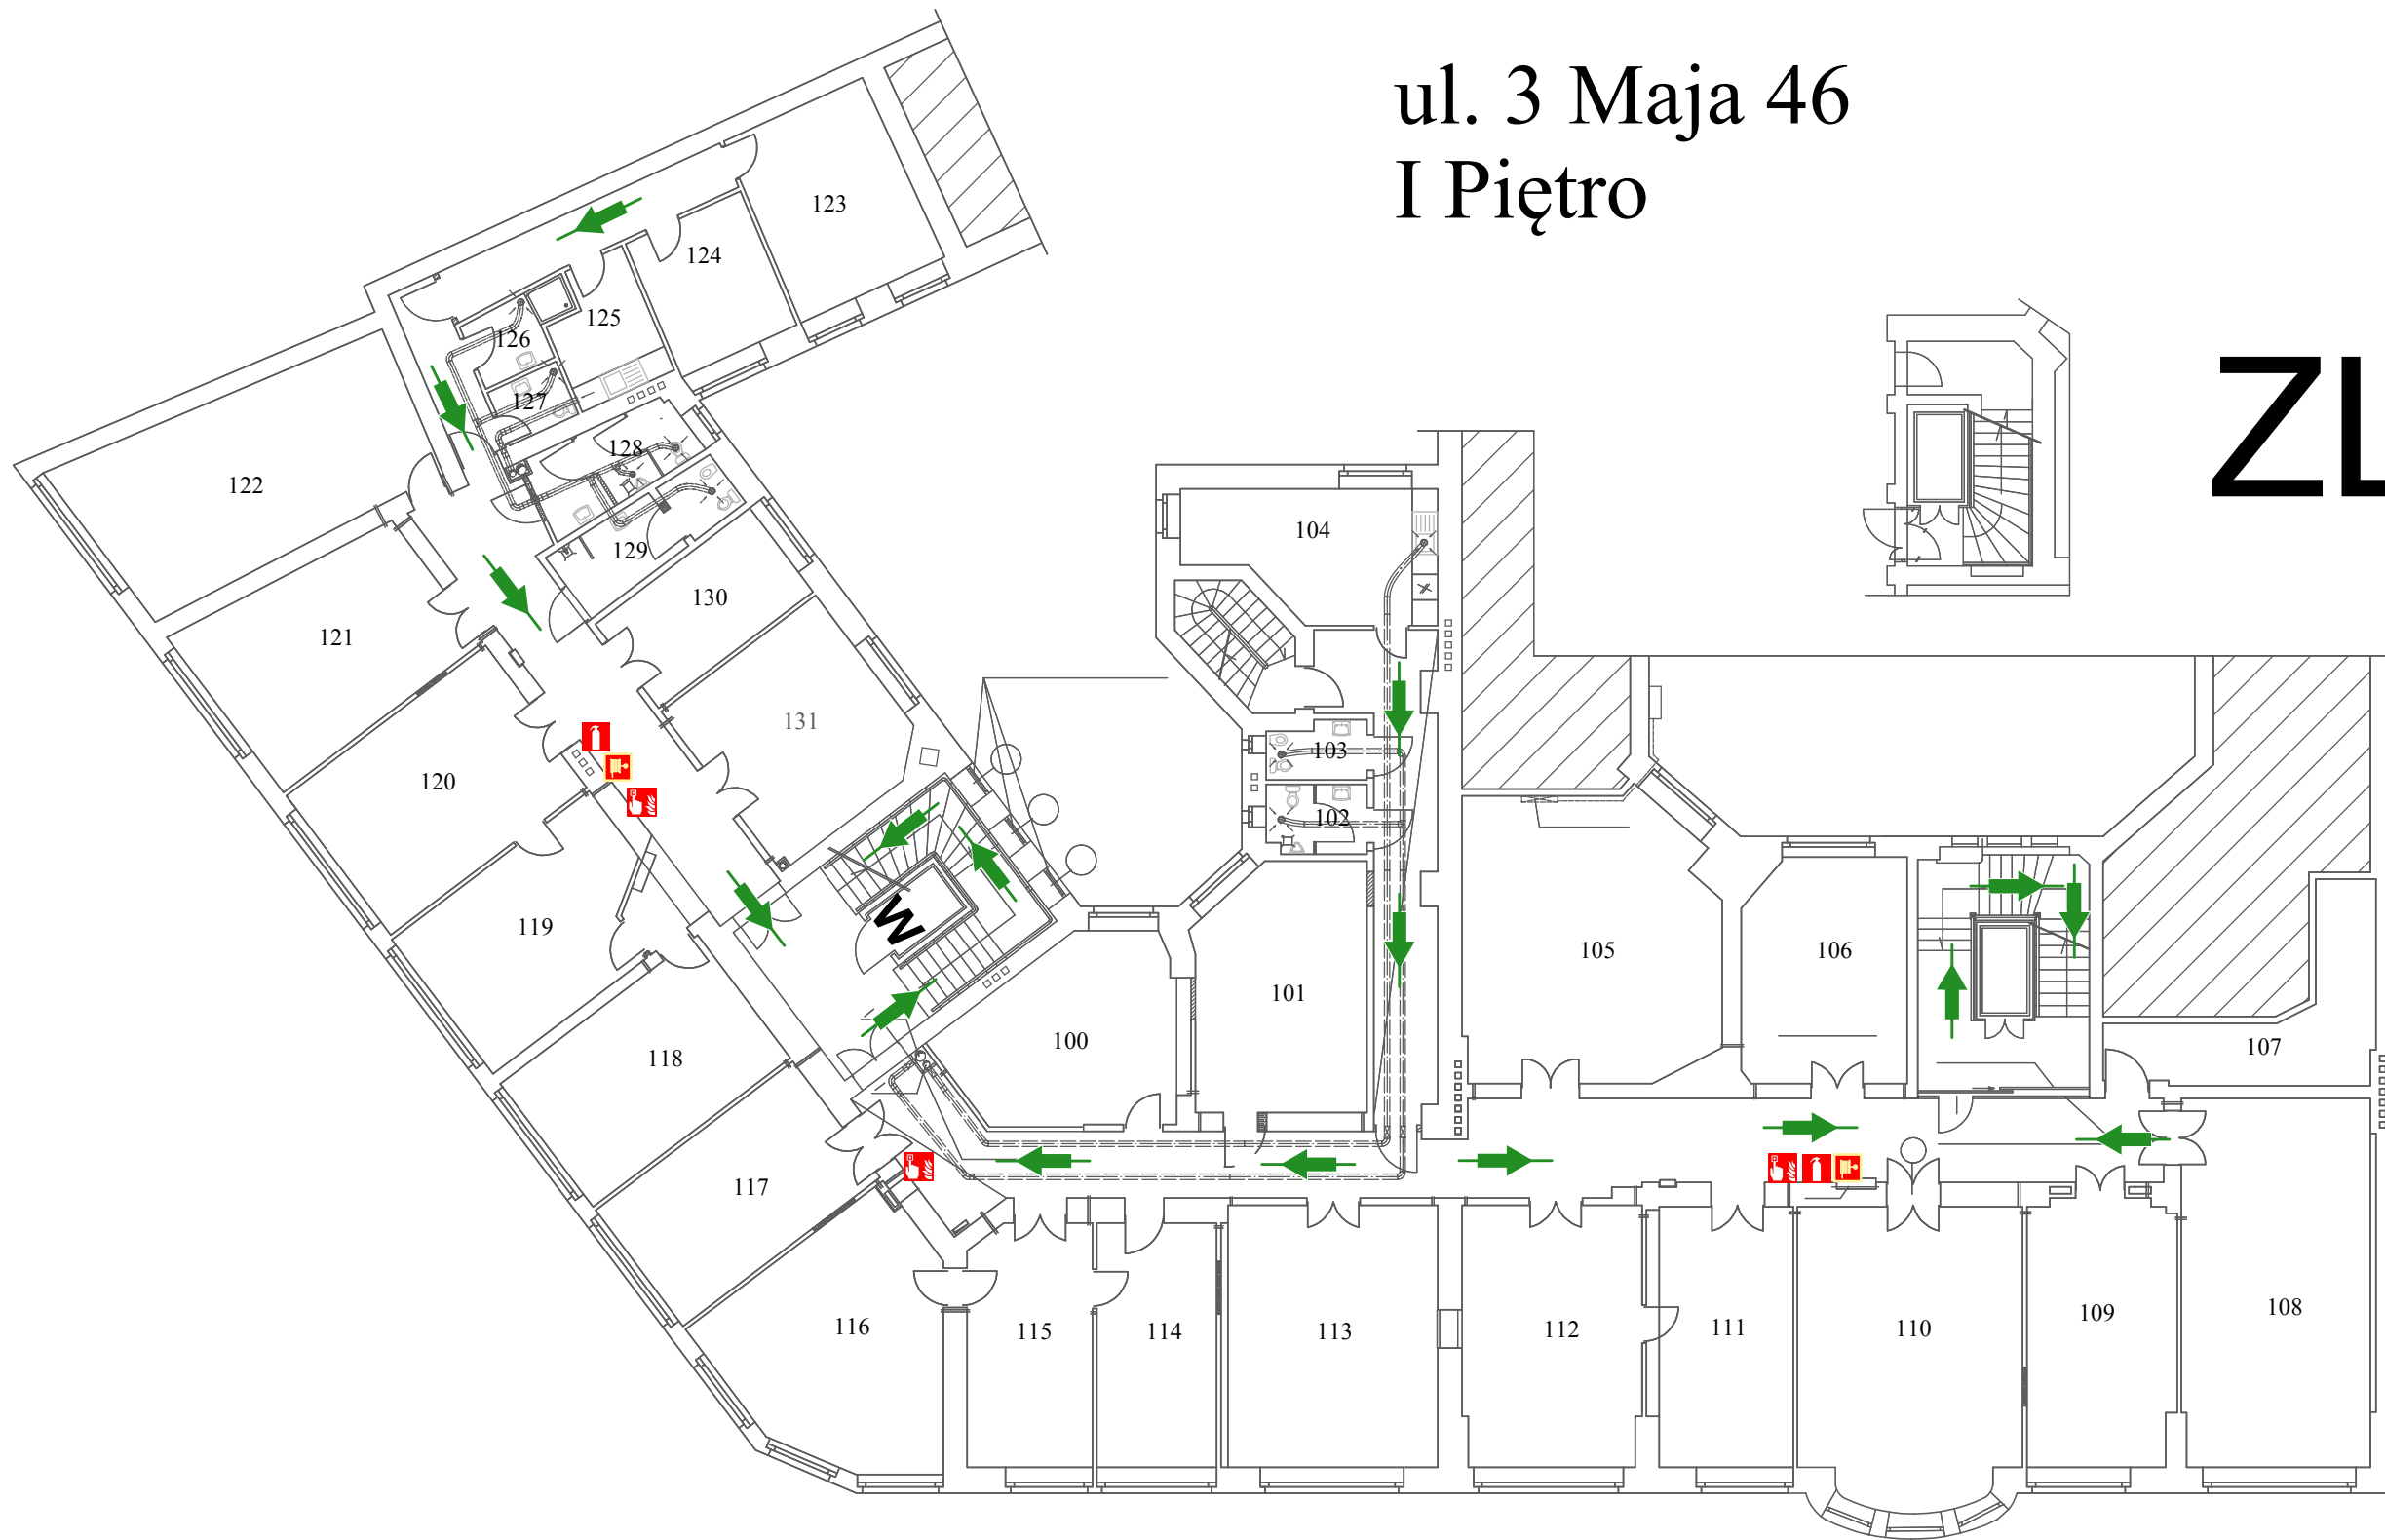

3 MAJA 46 — SZKIC SYTUACYJNY

ul. 3 Maja 46 Parter

ZL III

GAŚNICA

HYDRANT WEWNĘTRZNY

PRZECIWPOŻAROWY WYŁĄCZNIK PRĄDU

WINDA

Ręczny Ostrzegacz P.POŻ

ul. 3 Maja 46
I Piętro

ZL III

-  GAŚNICA
-  HYDRANT WEWNĘTRZNY
- W** WINDA
-  Ręczny Ostrzegacz P.POŻ

ul. 3 Maja 46
II Piętro

ZL III

-  GAŚNICA
-  HYDRANT WEWNĘTRZNY
-  WINDA
-  Ręczny Ostrzegacz P.POŻ

ul. 3 Maja 46
III Piętro