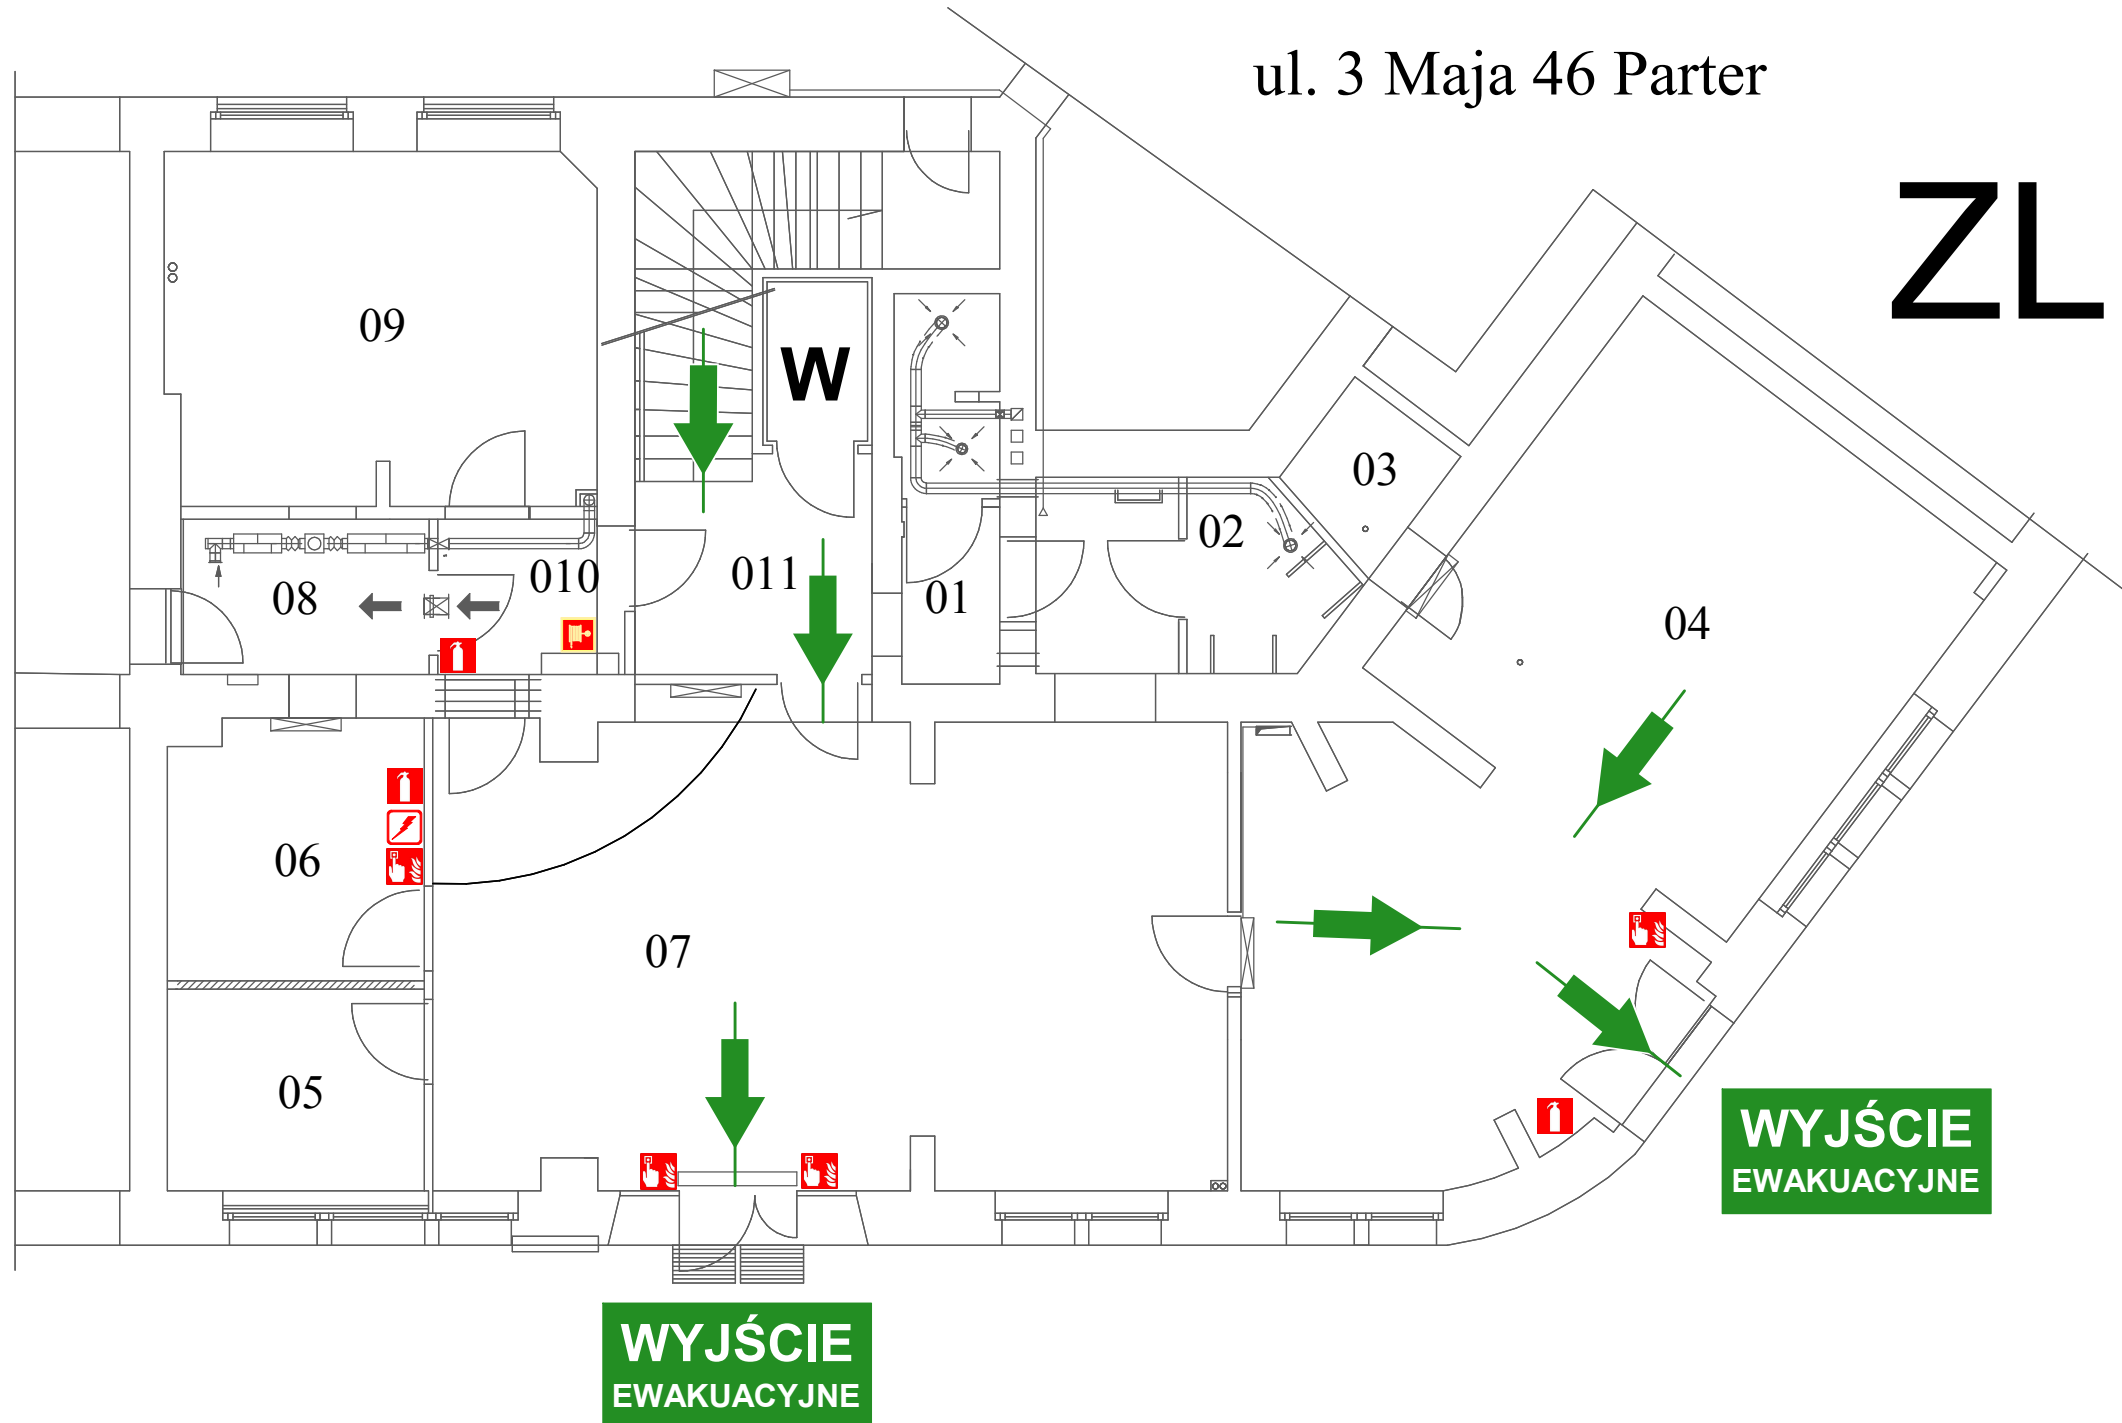

3 MAJA 46 — SZKIC SYTUACYJNY

ul. 3 Maja 46 Parter

ZL III

GAŚNICA

HYDRANT WEWNĘTRZNY

PRZECIWPOŻAROWY WYŁĄCZNIK PRĄDU

WINDA

Ręczny Ostrzegacz P.POŻ

ul. 3 Maja 46
I Piętro

ZL III

-  GAŚNICA
-  HYDRANT WEWNĘTRZNY
- W** WINDA
-  Ręczny Ostrzegacz P.POŻ

ul. 3 Maja 46
II Piętro

ZL III

-  GAŚNICA
-  HYDRANT WEWNĘTRZNY
-  WINDA
-  Ręczny Ostrzegacz P.POŻ

ul. 3 Maja 46
III Piętro

ZL III

-  GAŚNICA
-  HYDRANT WEWNĘTRZNY
- W** WINDA
-  Ręczny Ostrzegacz P.POŻ

ul. 3 Maja 46
IV Piętro

ZL III

-  GAŚNICA
-  HYDRANT WEWNĘTRZNY
- W** WINDA
-  Ręczny Ostrzegacz P.POŻ