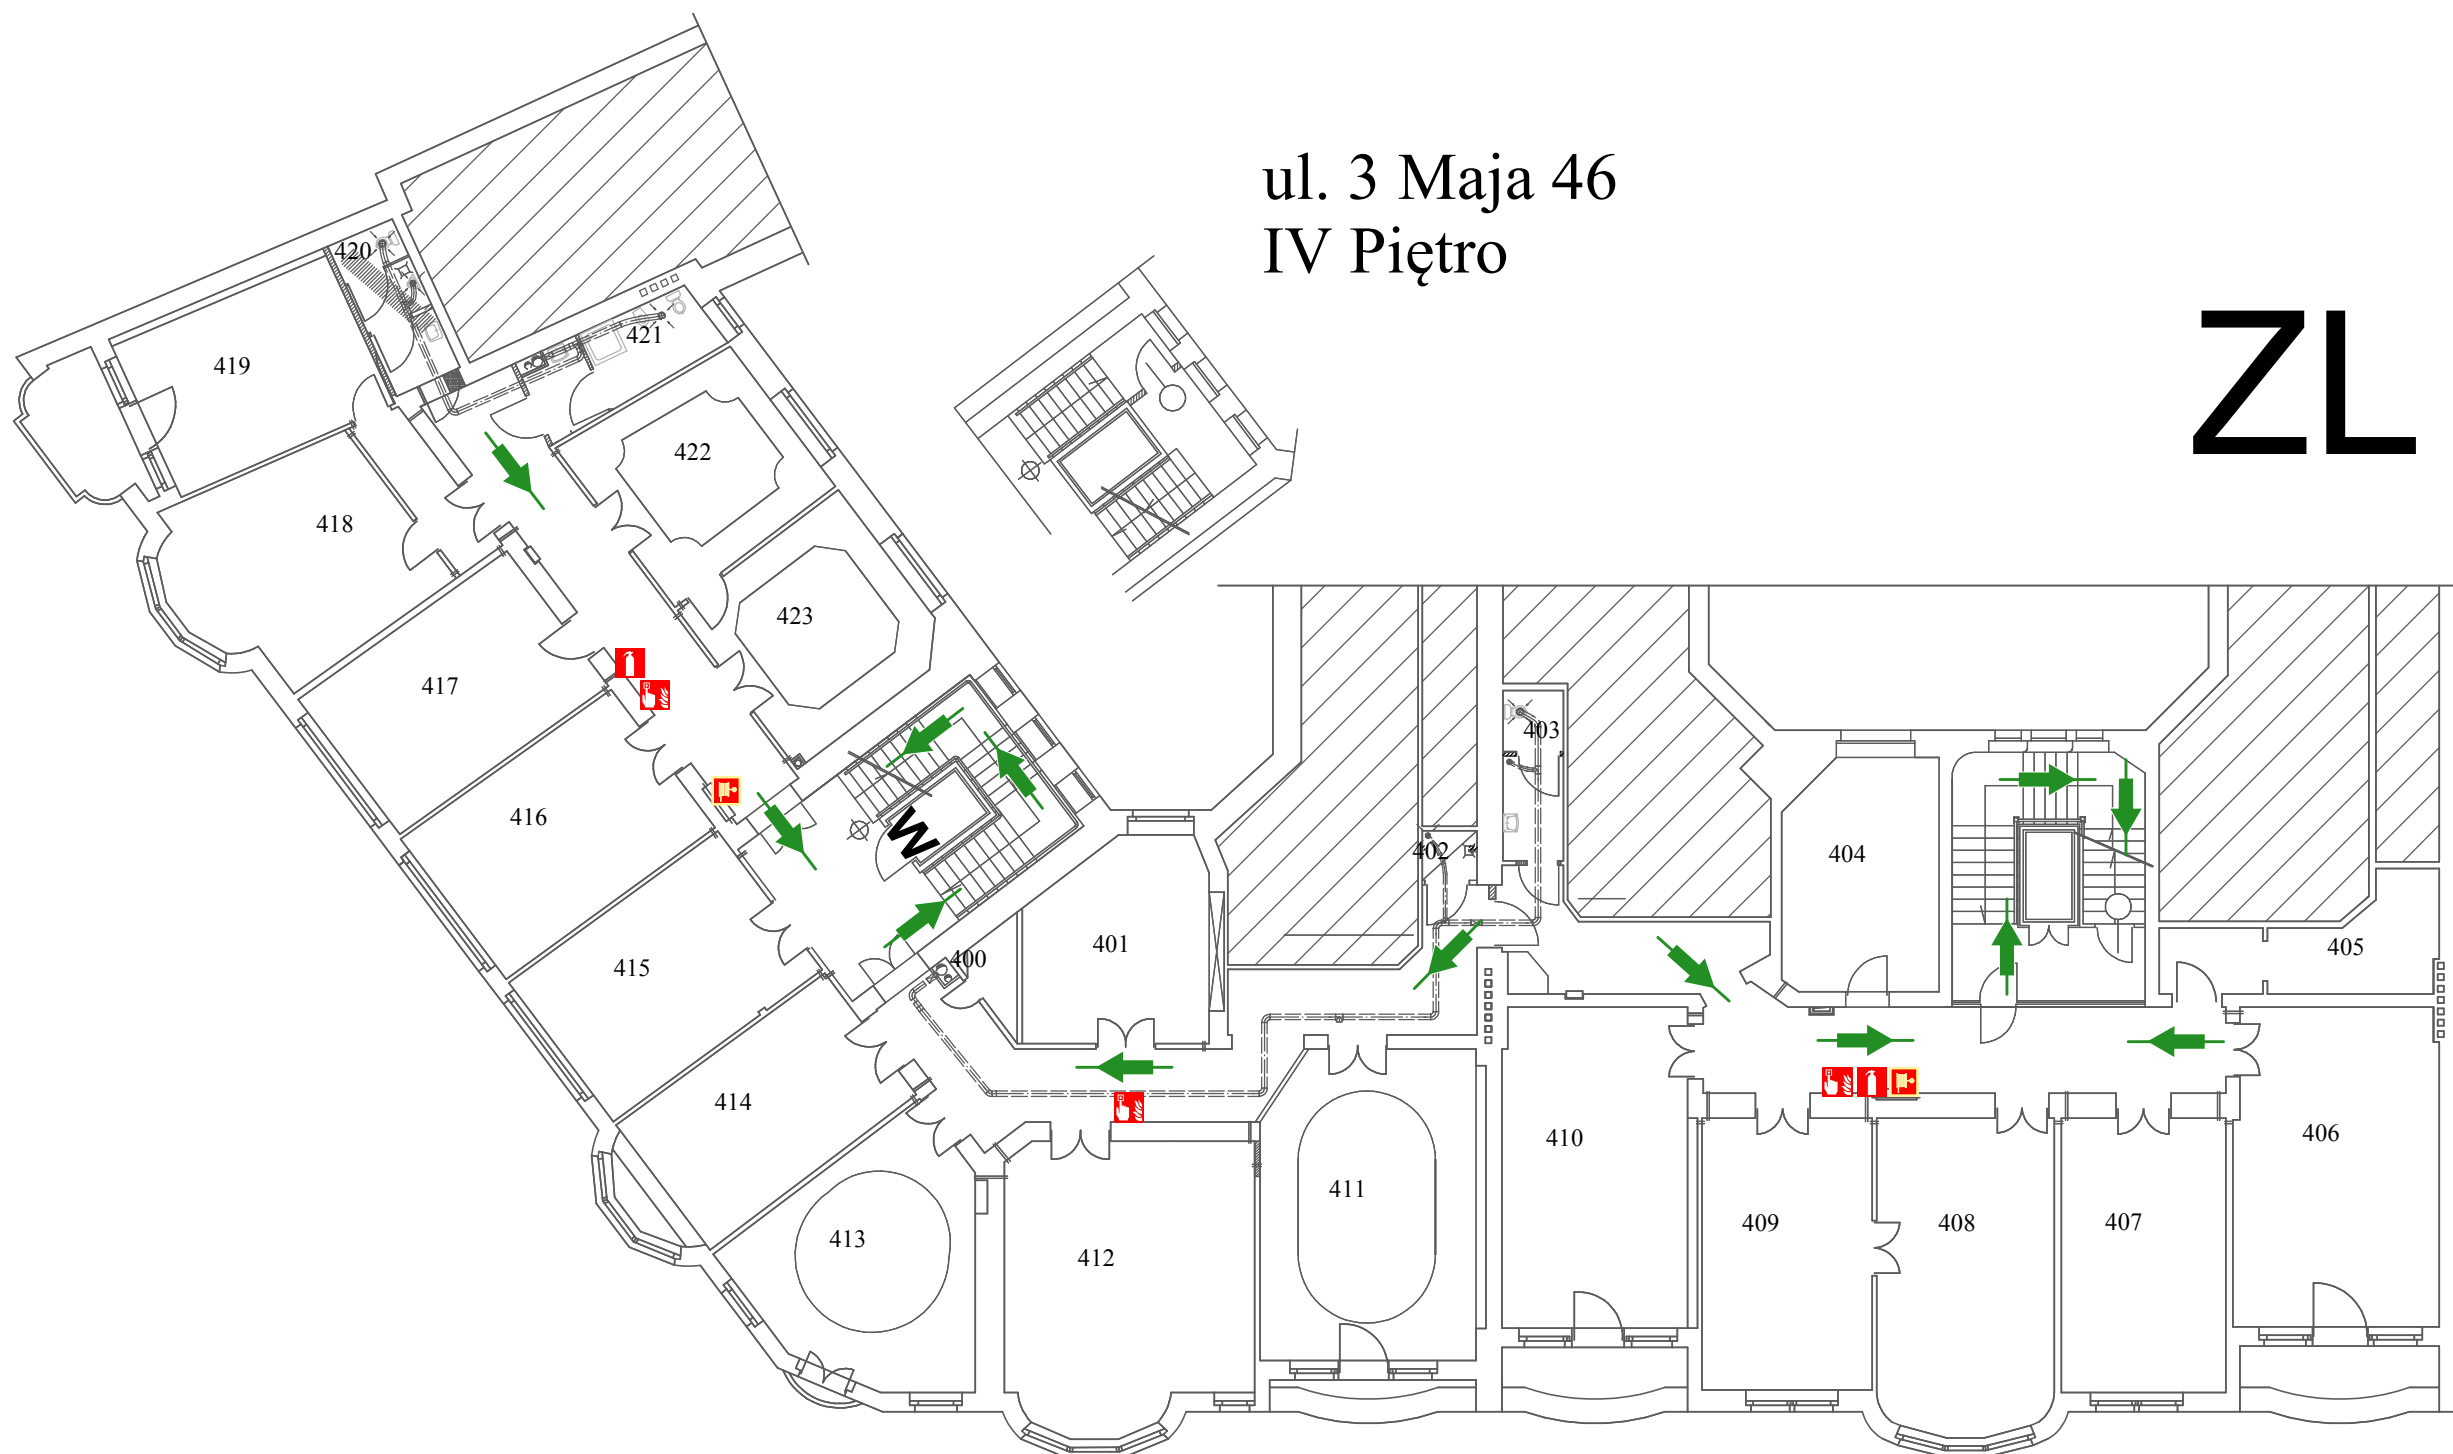

ul. 3 Maja 46
IV Piętro

ZL III

- GAŚNICA
- HYDRANT WEWNĘTRZNY
- **W** WINDA
- Ręczny Ostrzegacz P.POŻ