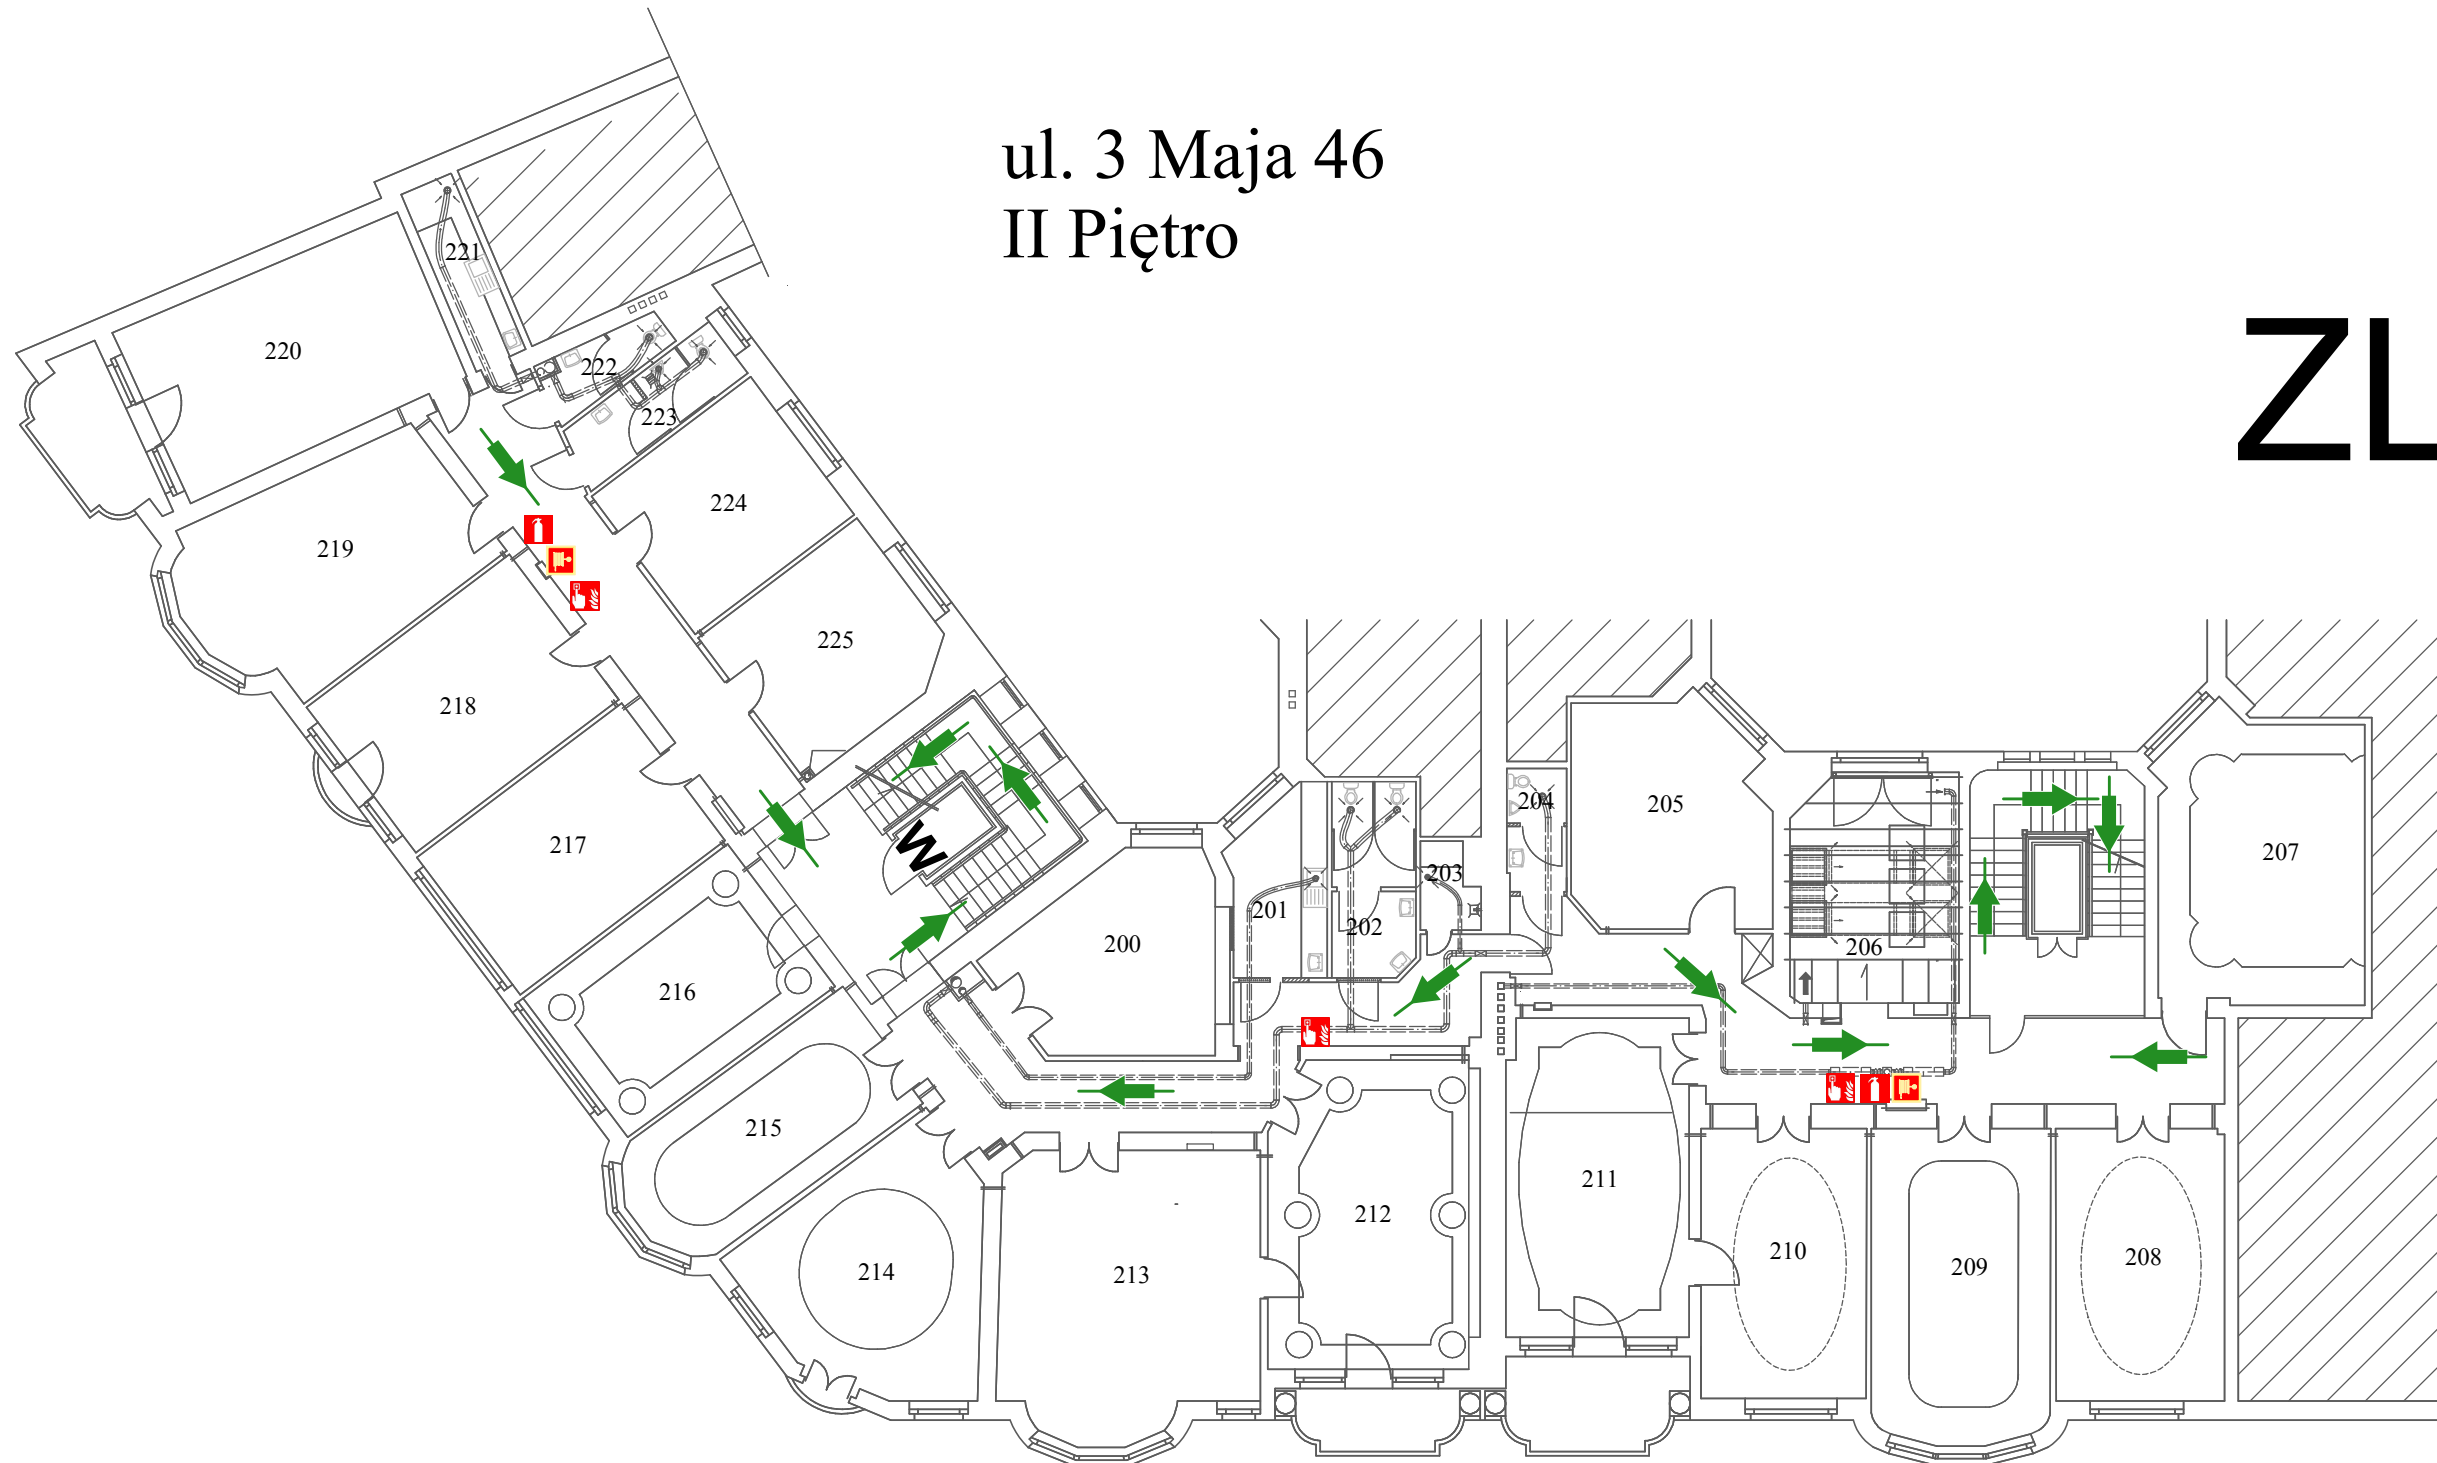

3 MAJA 46 — SZKIC SYTUACYJNY

ul. 3 Maja 46 Parter

ZL III

GAŚNICA

HYDRANT WEWNĘTRZNY

PRZECIWPOŻAROWY WYŁĄCZNIK PRĄDU

WINDA

Ręczny Ostrzegacz P.POŻ

ul. 3 Maja 46
I Piętro

ZL III

-  GAŚNICA
-  HYDRANT WEWNĘTRZNY
- W** WINDA
-  Ręczny Ostrzegacz P.POŻ

ul. 3 Maja 46
II Piętro

ZL III

-  GAŚNICA
-  HYDRANT WEWNĘTRZNY
-  WINDA
-  Ręczny Ostrzegacz P.POŻ

ul. 3 Maja 46
III Piętro