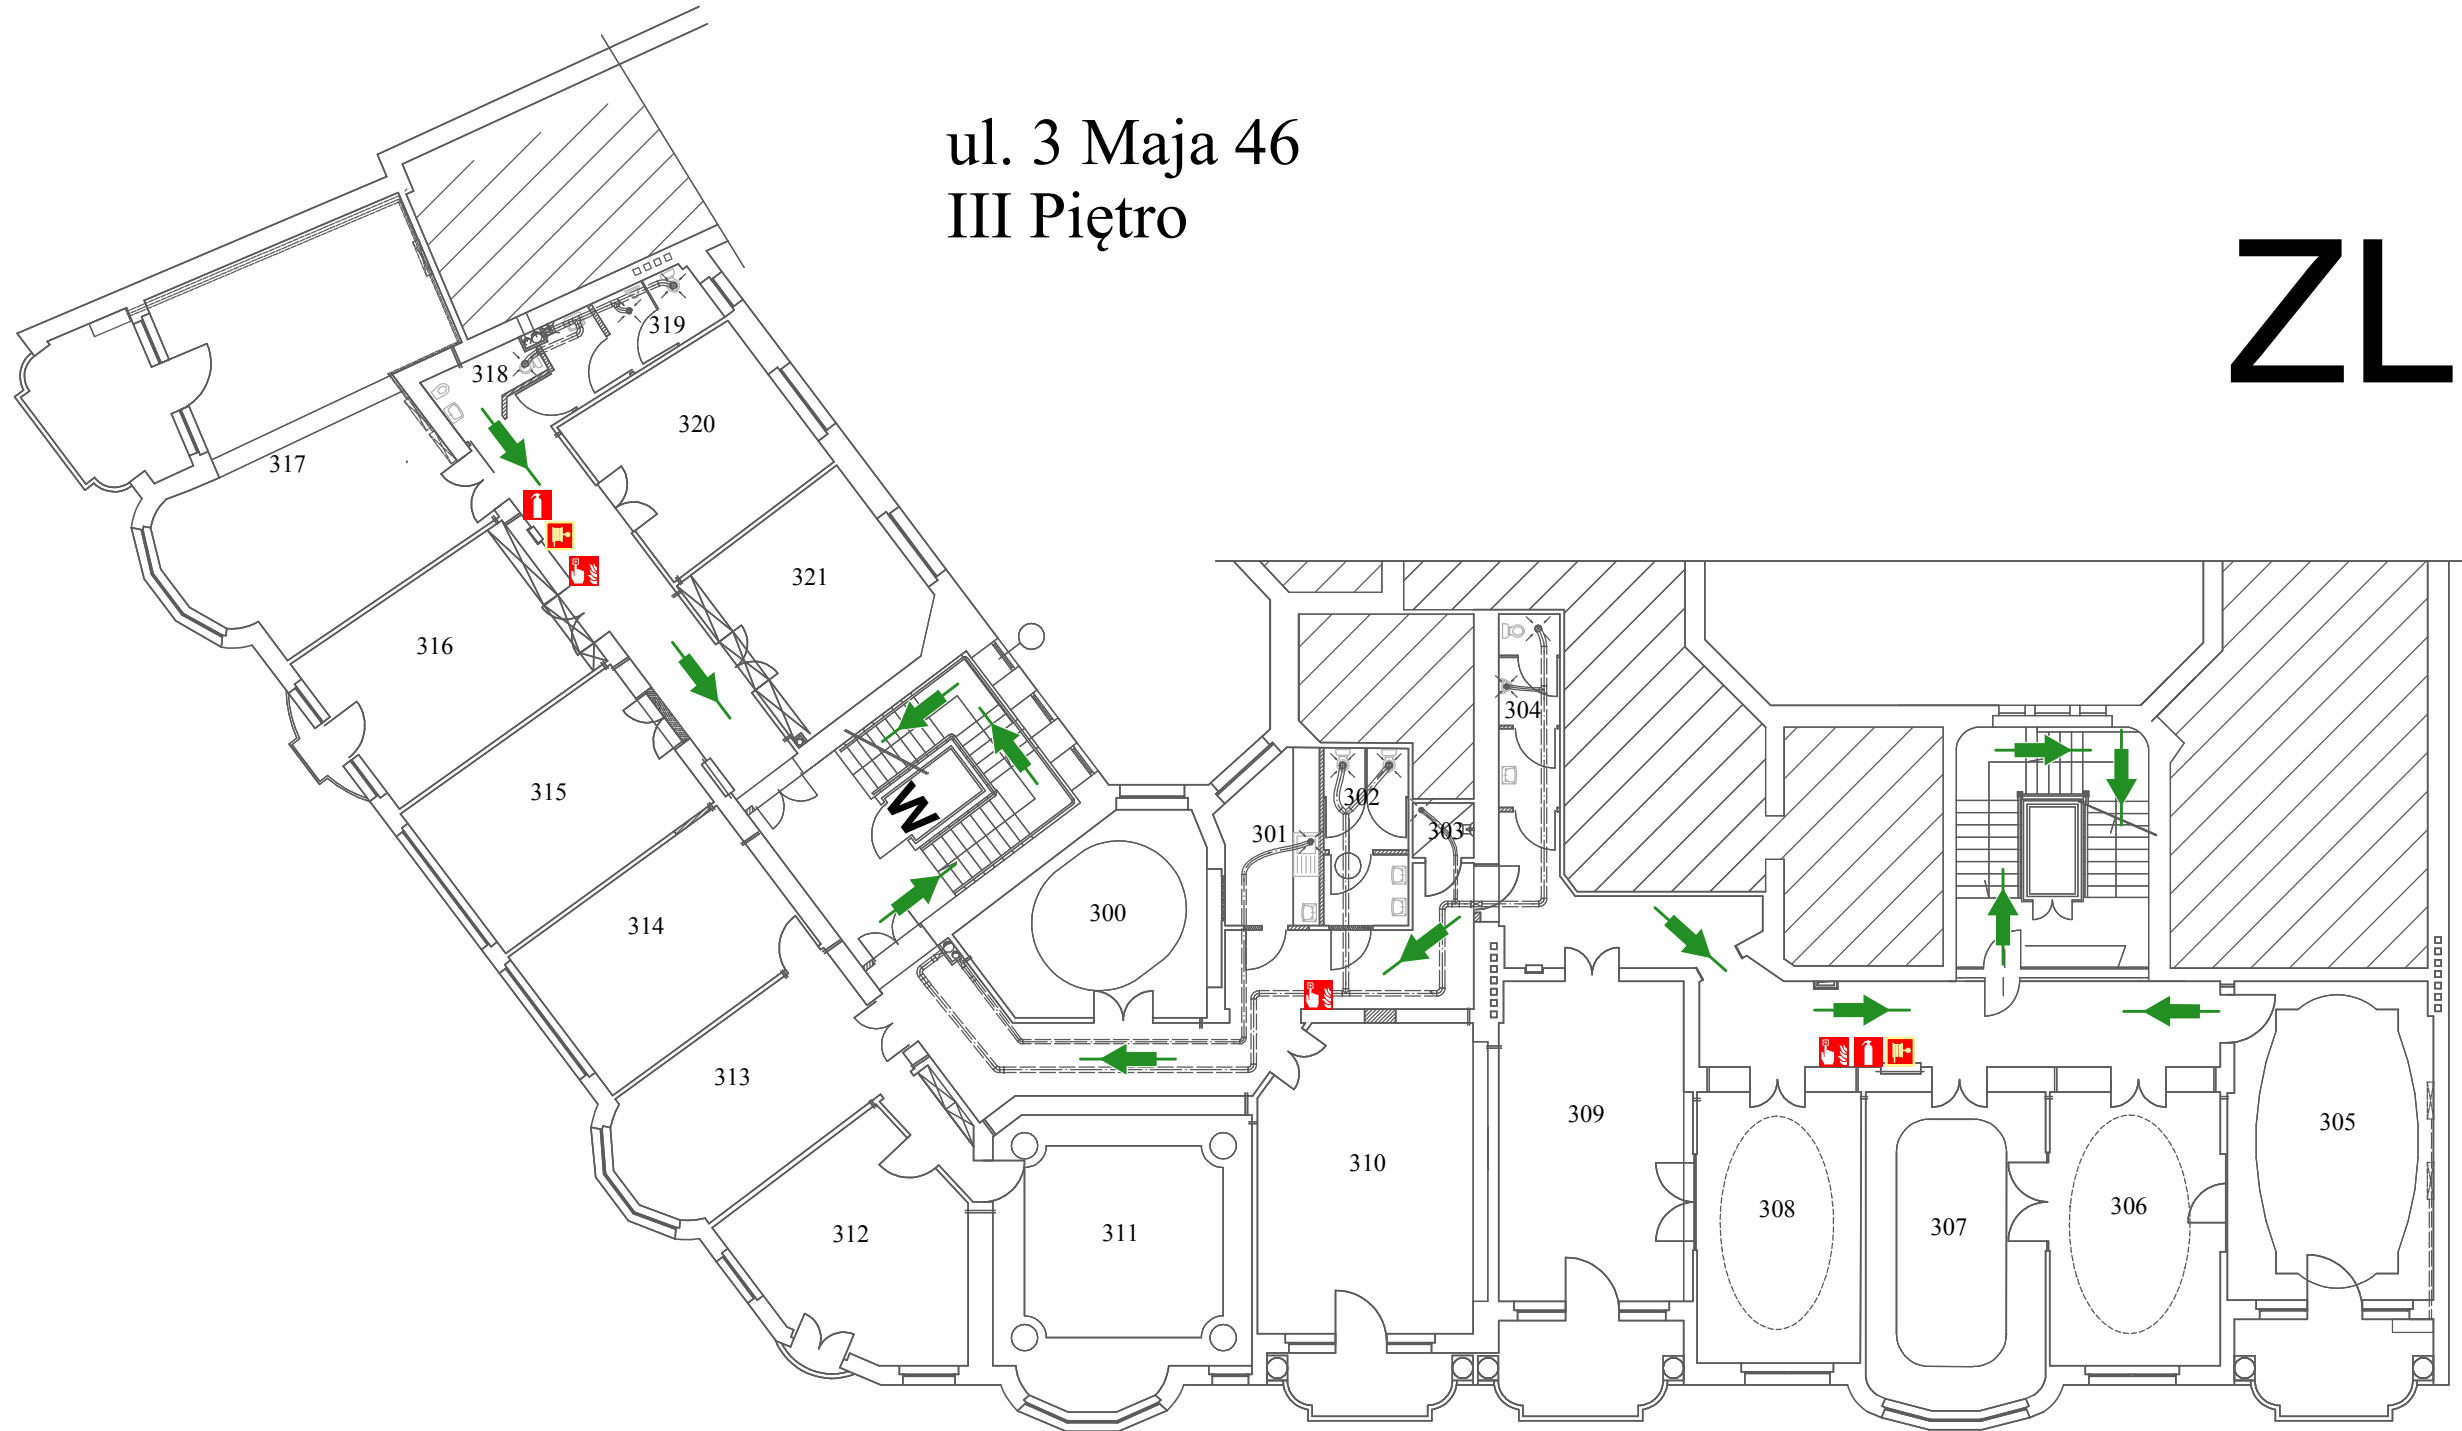

3 MAJA 46 — SZKIC SYTUACYJNY

ul. 3 Maja 46 Parter

ZL III

GAŚNICA

HYDRANT WEWNĘTRZNY

PRZECIWPOŻAROWY WYŁĄCZNIK PRĄDU

WINDA

Ręczny Ostrzegacz P.POŻ

ul. 3 Maja 46
I Piętro

ZL III

-  GAŚNICA
-  HYDRANT WEWNĘTRZNY
- W** WINDA
-  Ręczny Ostrzegacz P.POŻ

ul. 3 Maja 46
II Piętro

ZL III

-  GAŚNICA
-  HYDRANT WEWNĘTRZNY
-  WINDA
-  Ręczny Ostrzegacz P.POŻ

ul. 3 Maja 46
III Piętro

ZL III

-  GAŚNICA
-  HYDRANT WEWNĘTRZNY
- W** WINDA
-  Ręczny Ostrzegacz P.POŻ

ul. 3 Maja 46
IV Piętro

ZL III

-  GAŚNICA
-  HYDRANT WEWNĘTRZNY
- W** WINDA
-  Ręczny Ostrzegacz P.POŻ