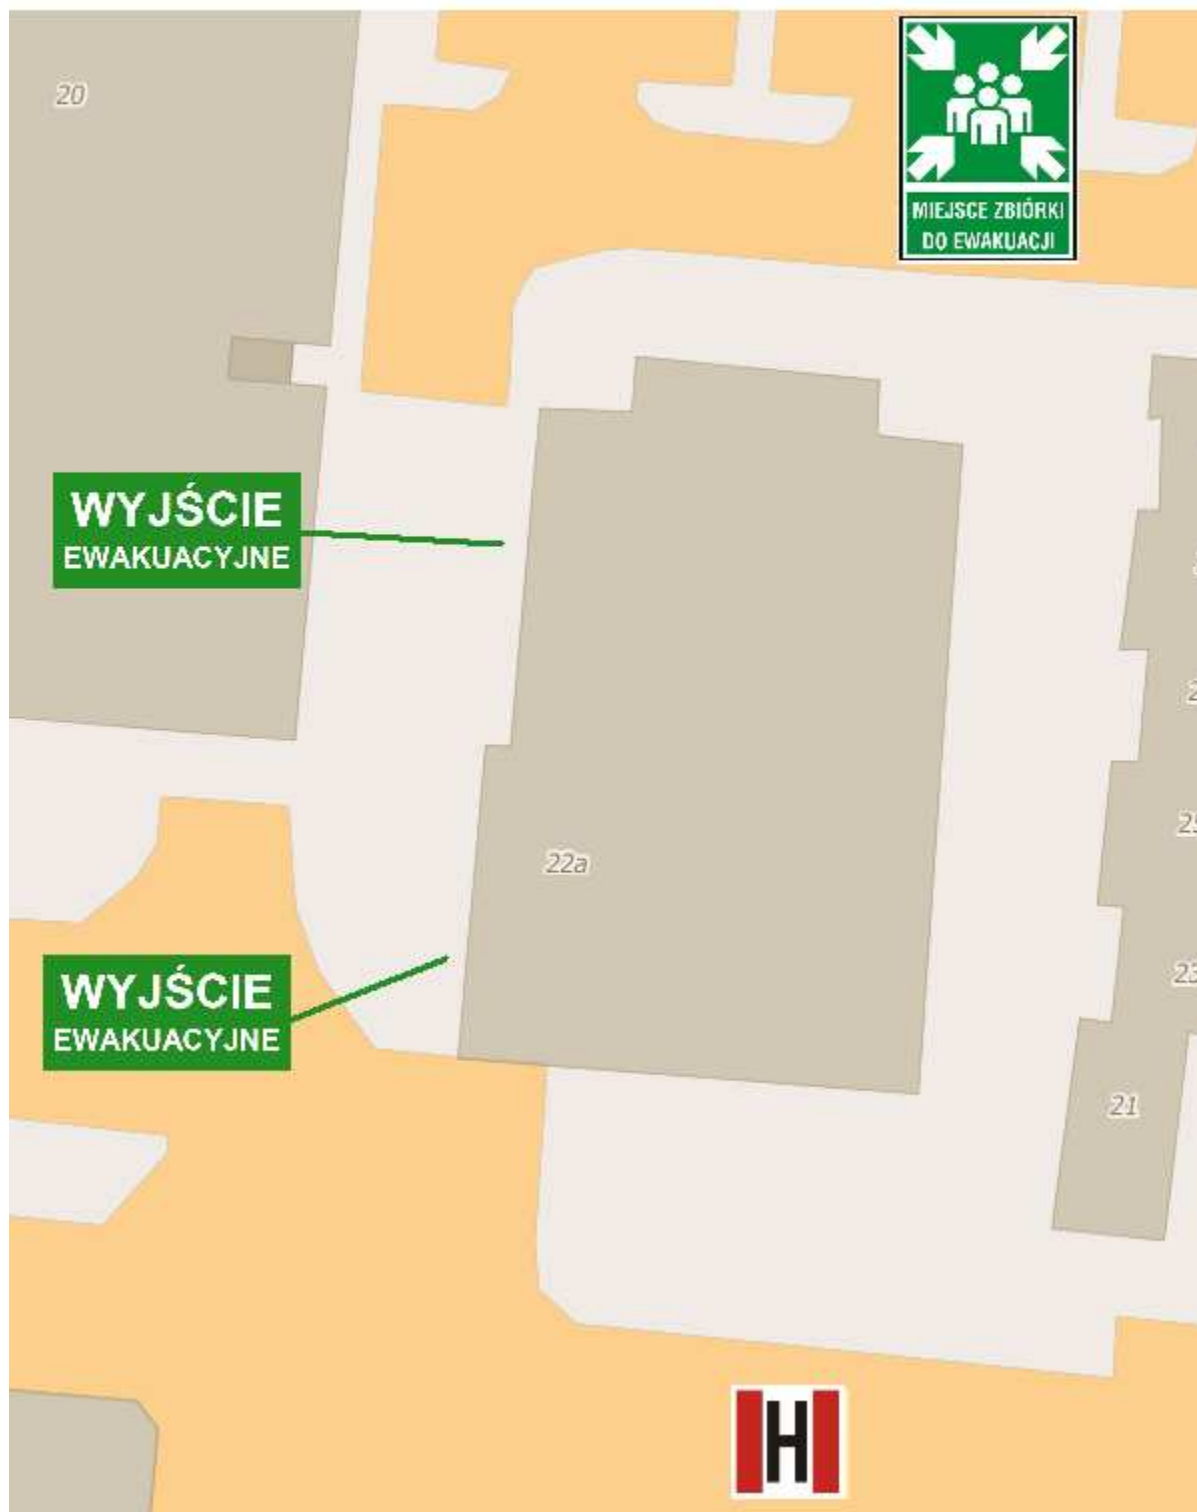

GRONOWA 22A — SZKIC SYTUACYJNY

ZL III

ZL III

-  PRZECIWPÓŻAROWY WYŁĄCZNIK PRĄDU
-  GAŚNICA
-  HYDRANT WEWNĘTRZNY
- W** WINDA
-  Ręczny Ostrzegacz P.POŻ

wyłącznik główny prądu

GAŚNICA

HYDRANT WEWNĘTRZNY

WINDA

Ręczny Ostrzegacz P.POŻ

ZL III

archiwum

ZL III

GAŚNICA

HYDRANT WEWNĘTRZNY

WINDA

Ręczny Ostrzegacz P.POŻ