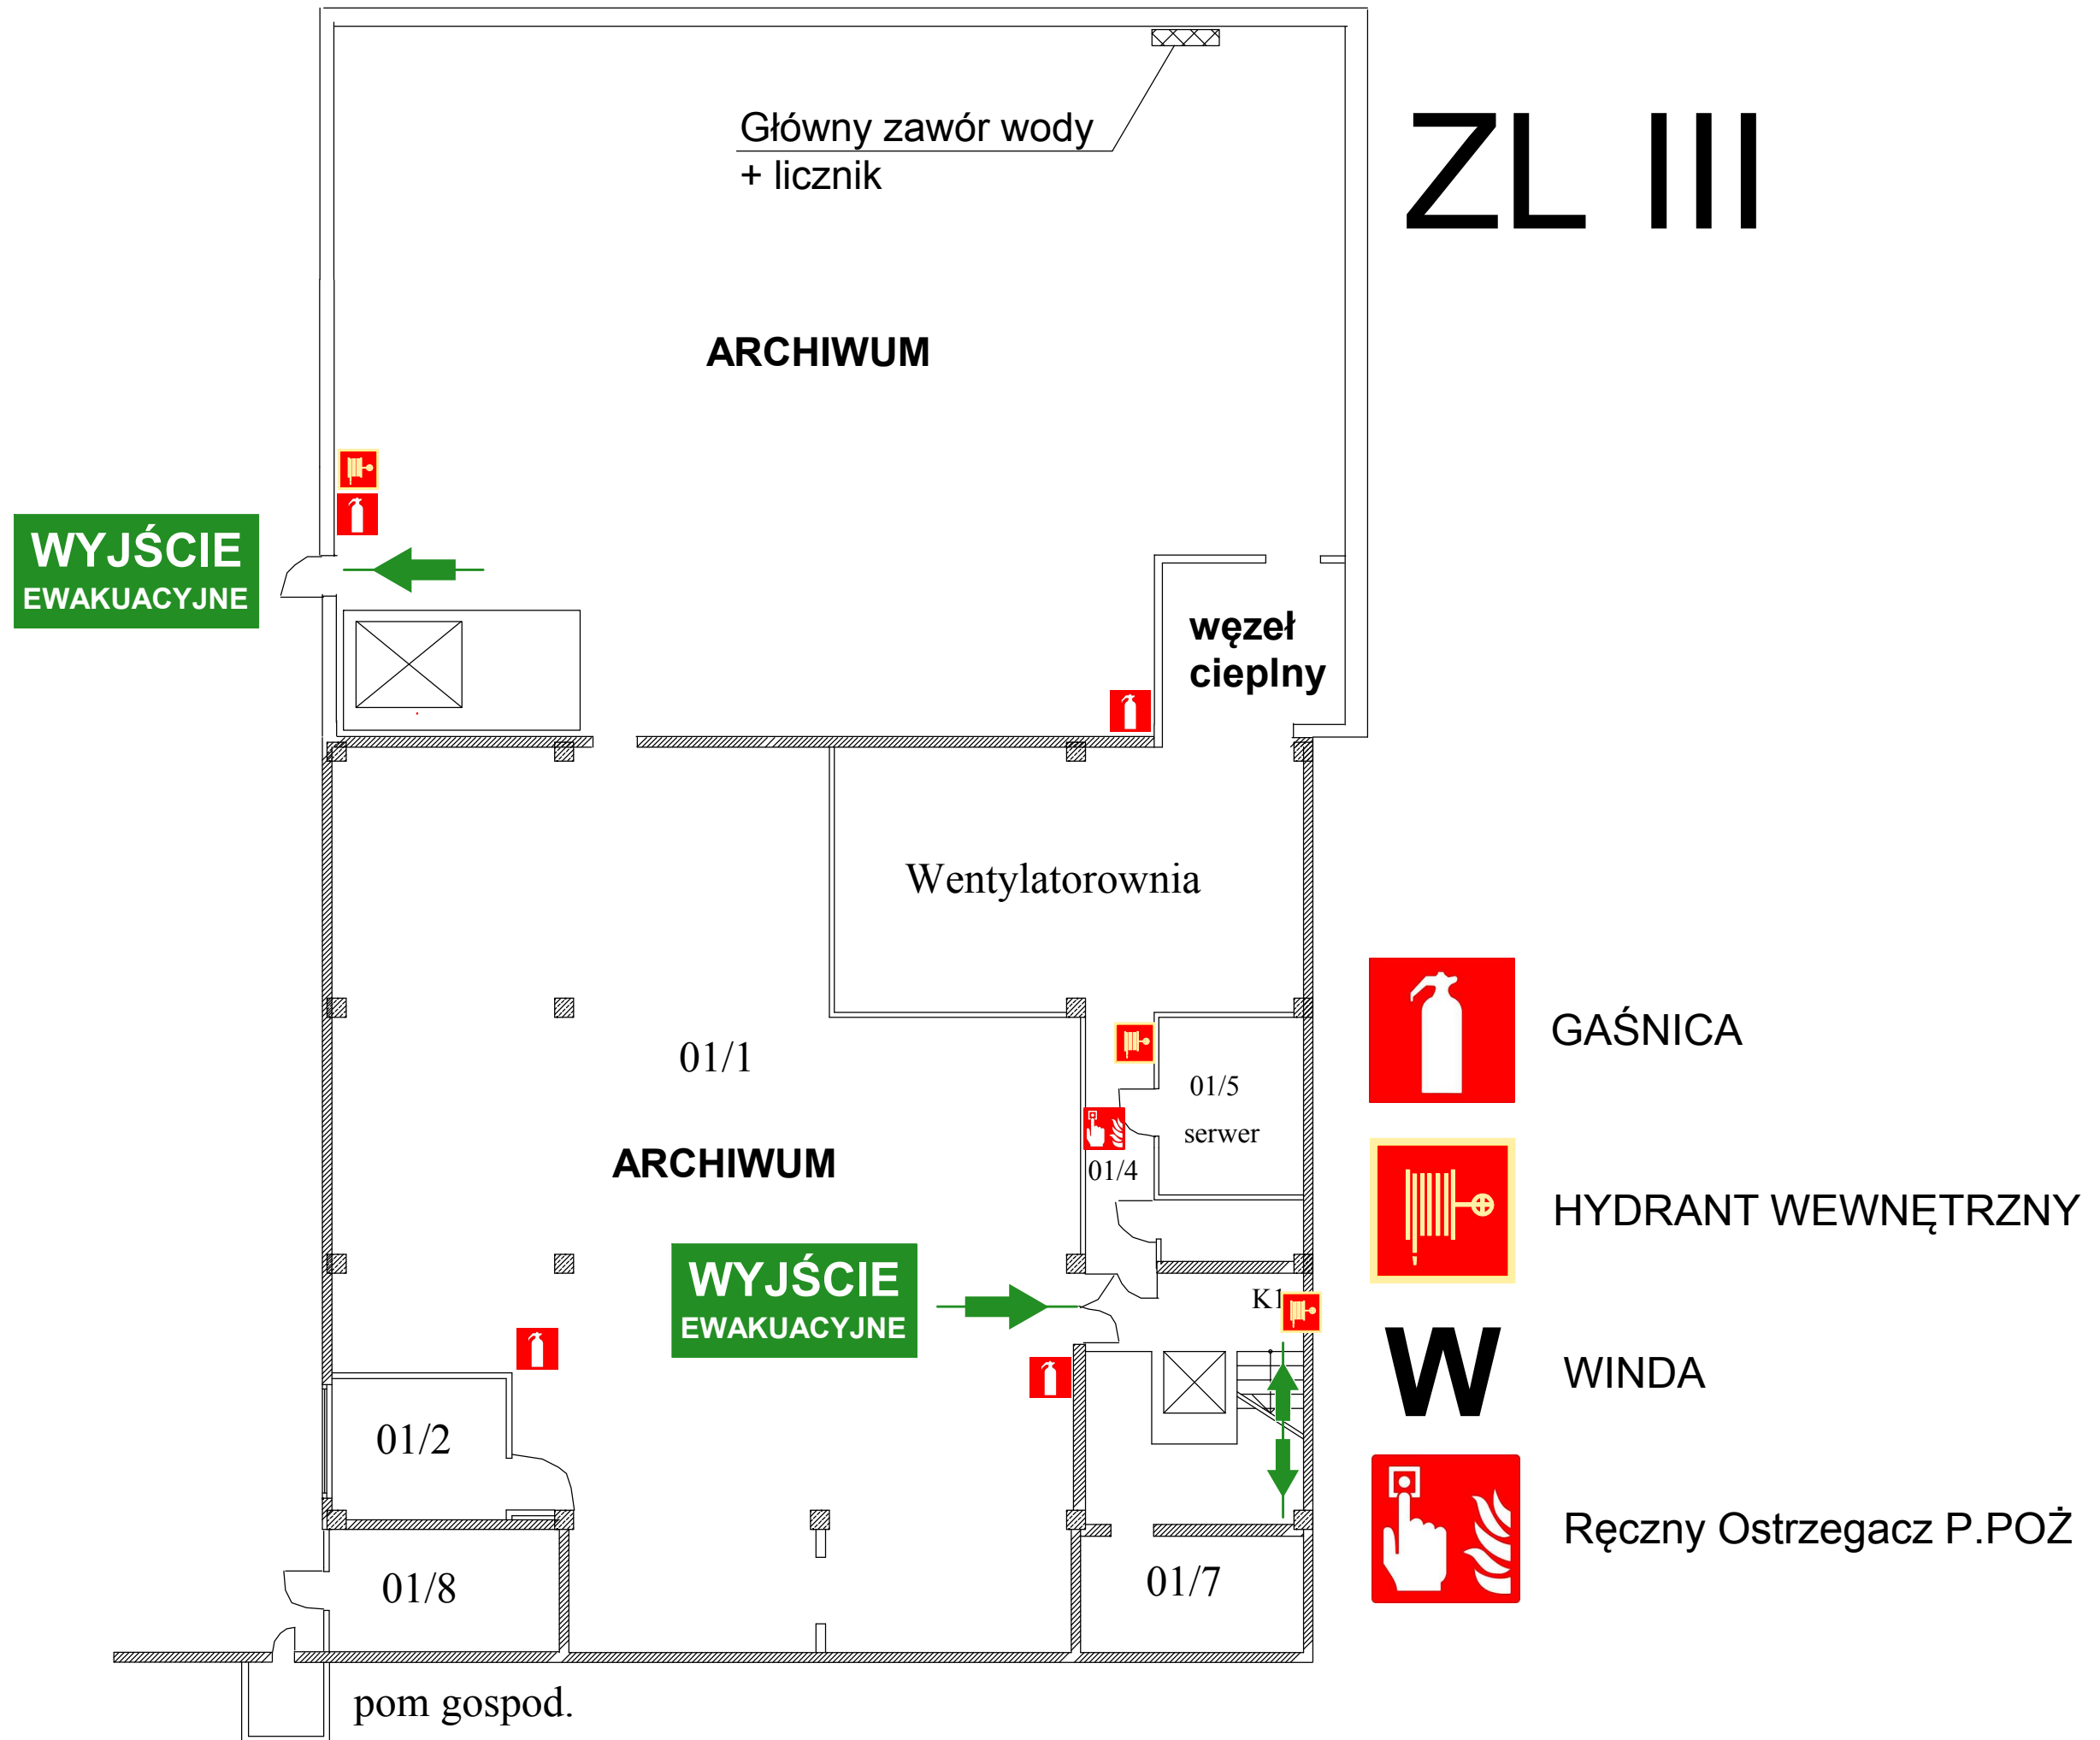

GRONOWA 22A — SZKIC SYTUACYJNY

ZL III

ZL III

-  PRZECIWPÓŻAROWY WYŁĄCZNIK PRĄDU
-  GAŚNICA
-  HYDRANT WEWNĘTRZNY
- W** WINDA
-  Ręczny Ostrzegacz P.POŻ

wyłącznik główny prądu

GAŚNICA

HYDRANT WEWNĘTRZNY

WINDA