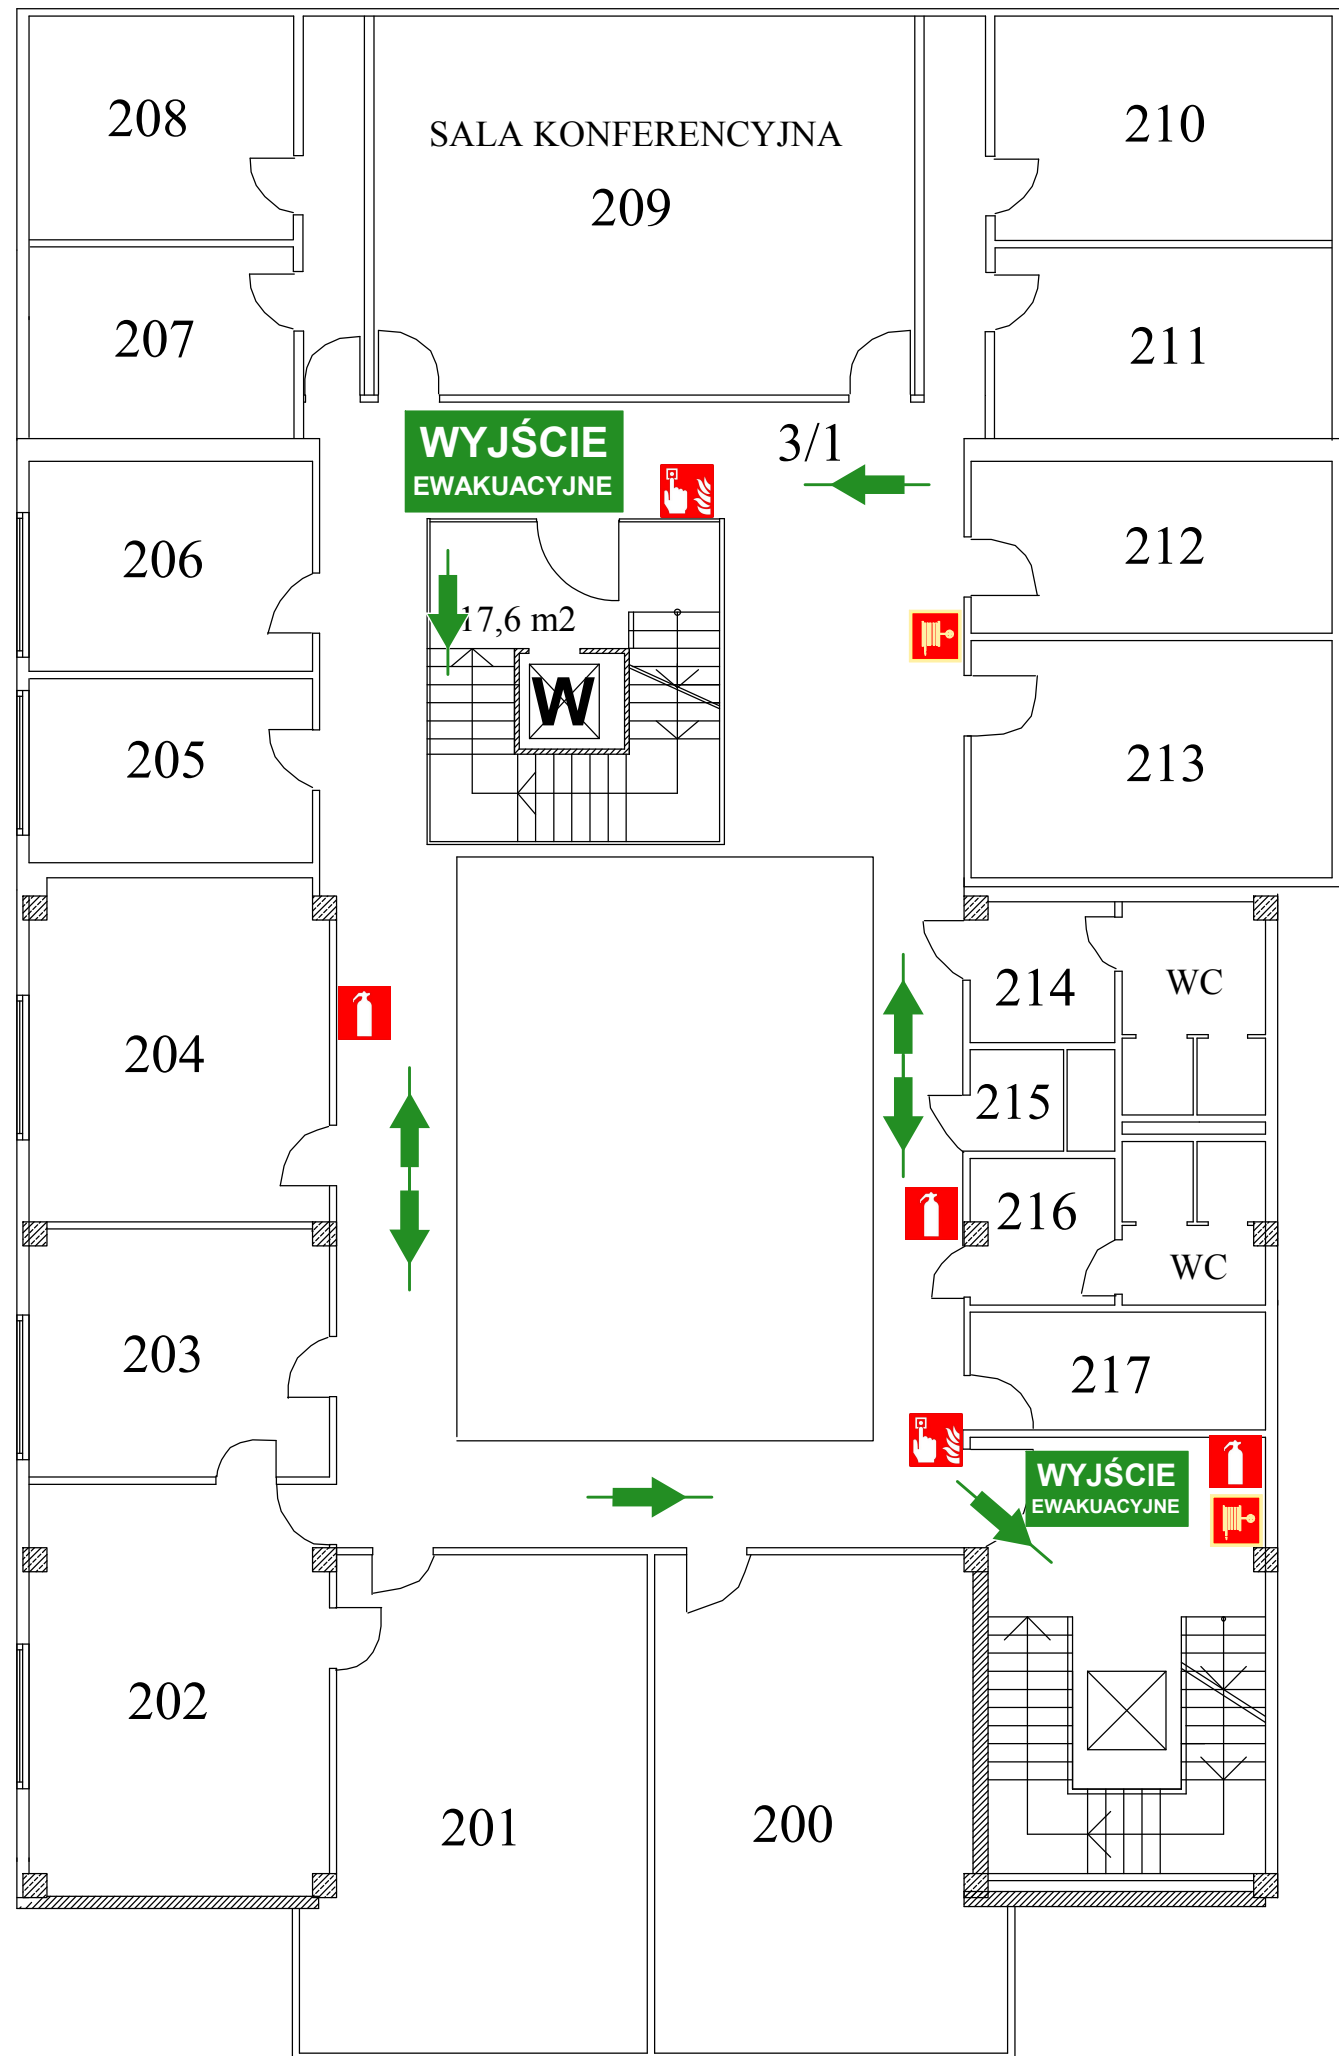

ZL III

GAŚNICA

HYDRANT WEWNĘTRZNY

WINDA

Ręczny Ostrzegacz P.POŻ