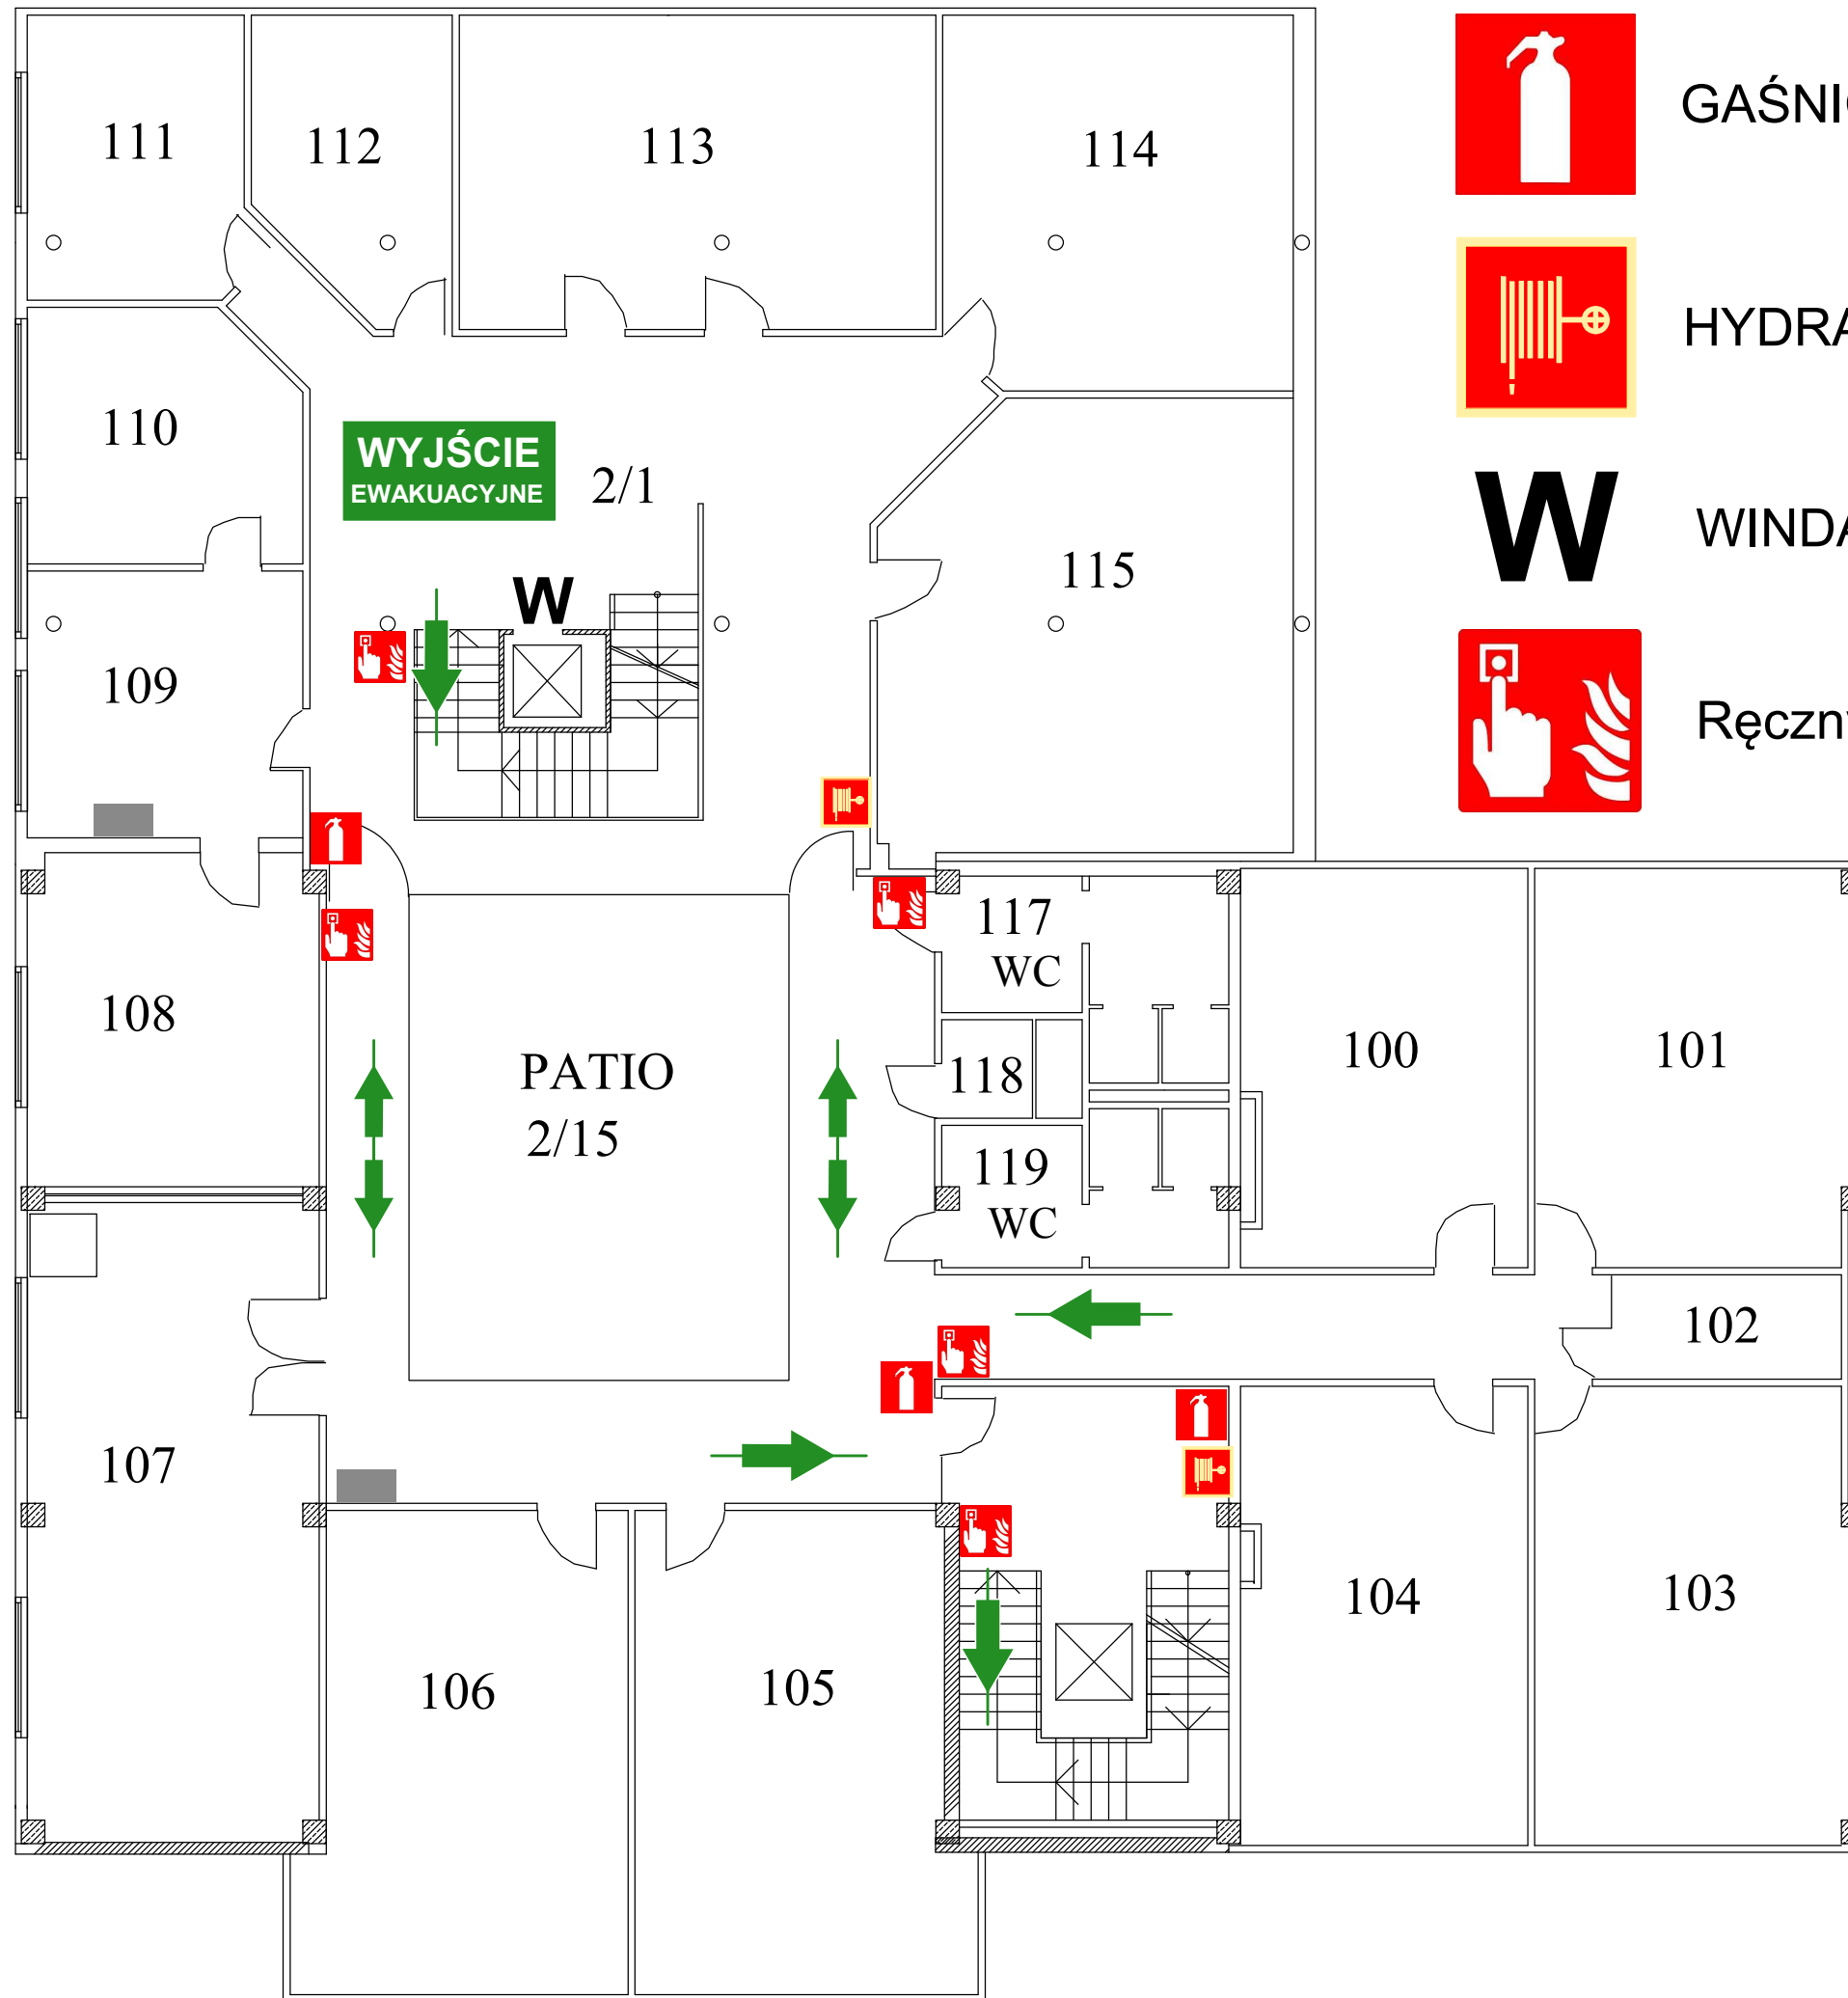

GRONOWA 22A — SZKIC SYTUACYJNY

ZL III

ZL III

-  PRZECIWPÓŻAROWY WYŁĄCZNIK PRĄDU
-  GAŚNICA
-  HYDRANT WEWNĘTRZNY
- W** WINDA
-  Ręczny Ostrzegacz P.POŻ

wyłącznik główny prądu

GAŚNICA

HYDRANT WEWNĘTRZNY

WINDA