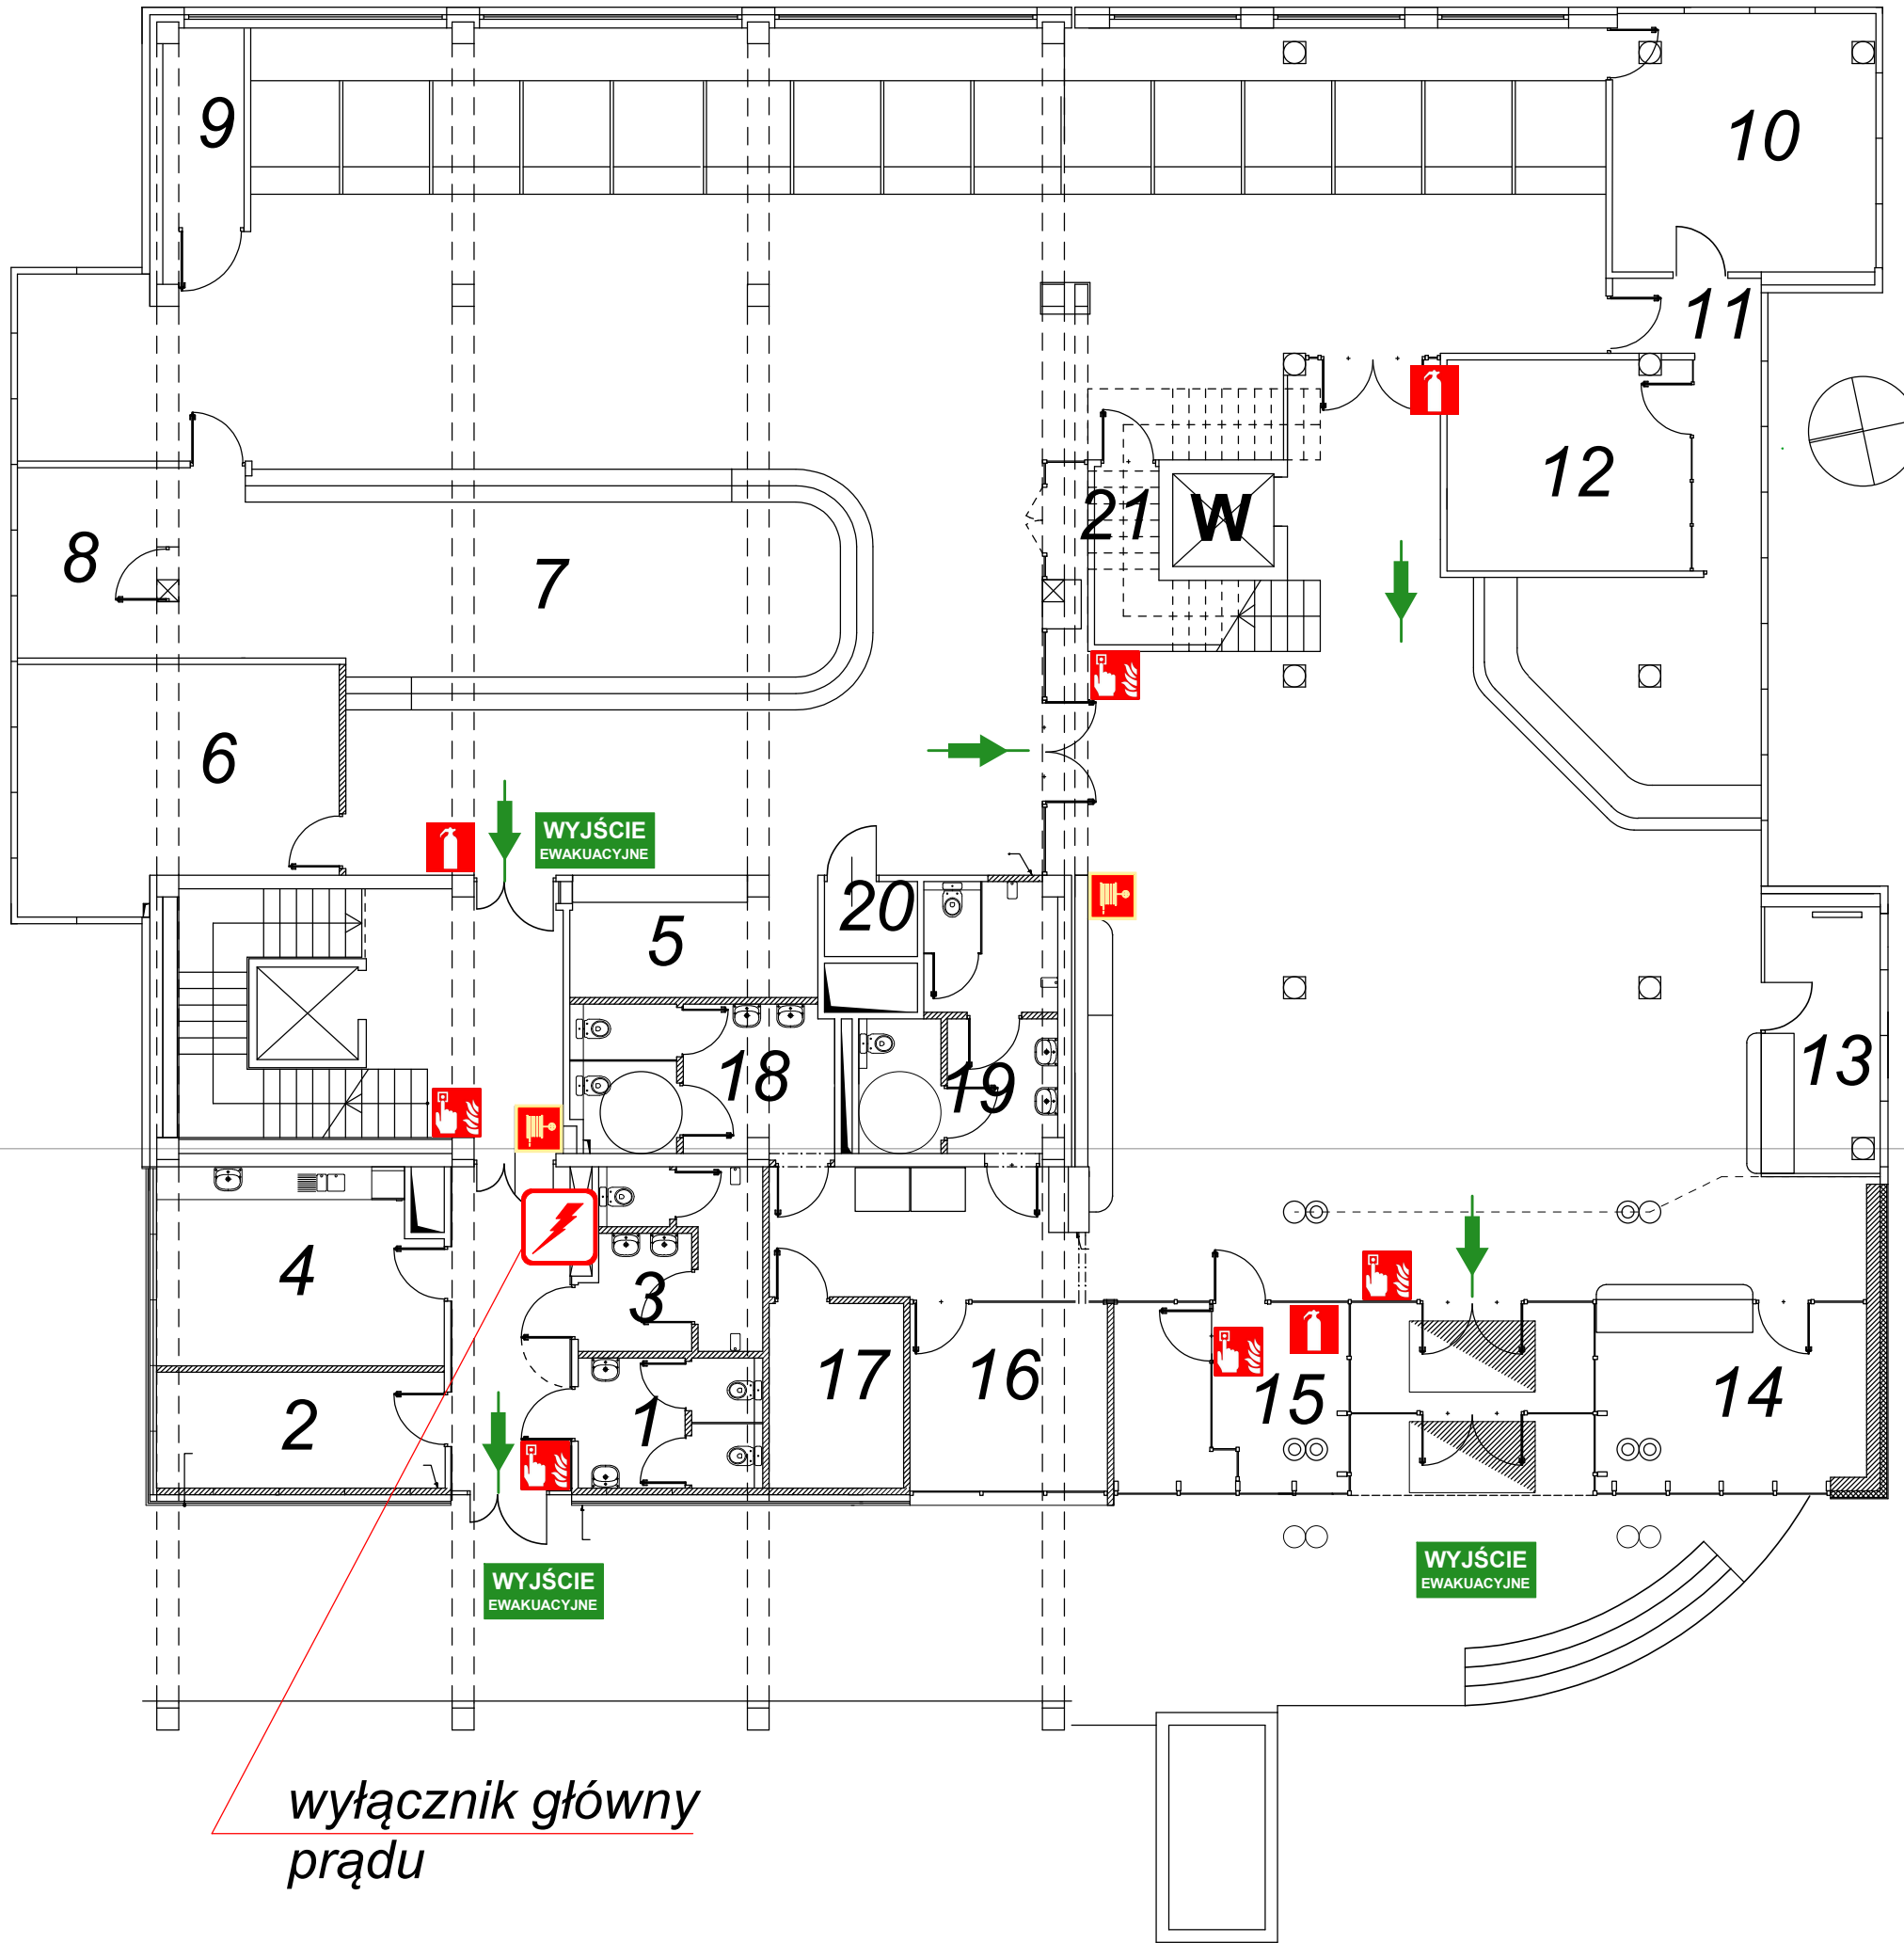

GRONOWA 22A — SZKIC SYTUACYJNY

ZL III

ZL III

-  PRZECIWPÓŻAROWY WYŁĄCZNIK PRĄDU
-  GAŚNICA
-  HYDRANT WEWNĘTRZNY
- W** WINDA
-  Ręczny Ostrzegacz P.POŻ

wyłącznik główny prądu

GAŚNICA

HYDRANT WEWNĘTRZNY

WINDA