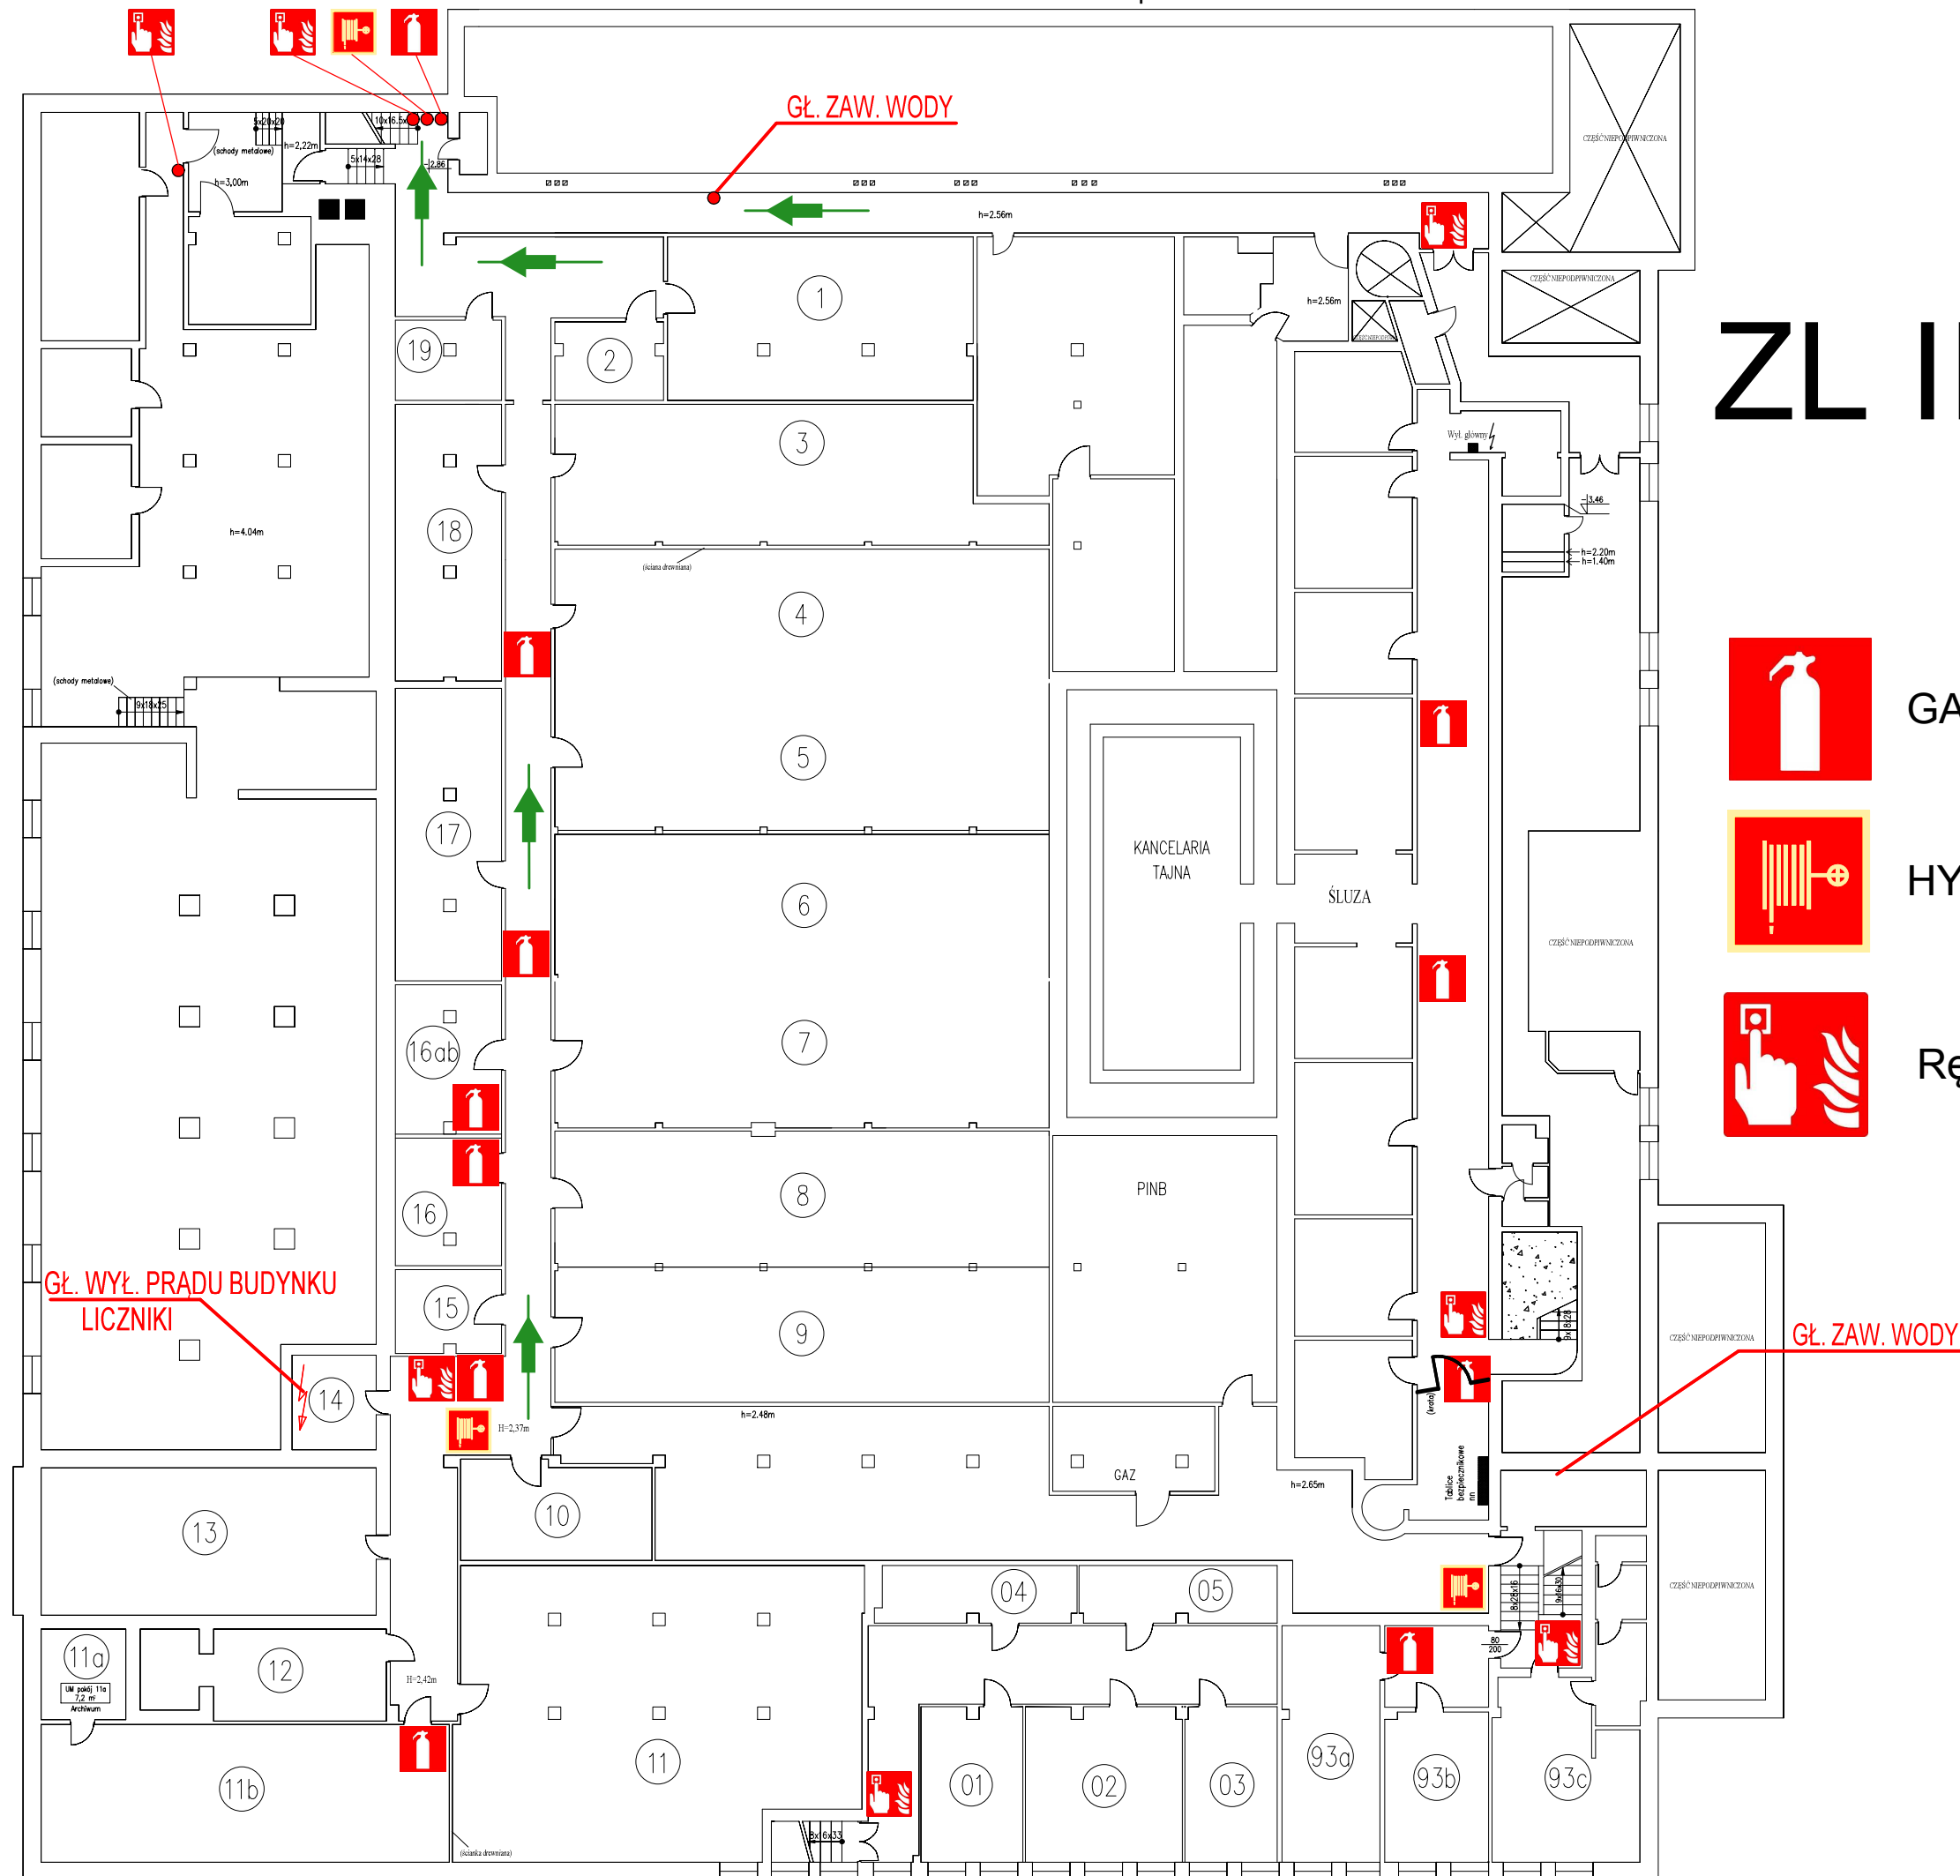

LIBELTA 16/22 — SZKIC SYTUACYJNY

ZL III

GAŚNICA

HYDRANT WEWNĘTRZNY

PRZECIWPÓŻAROWY WYŁĄCZNIK PRĄDU

WINDA

Ręczny Ostrzegacz P.POŻ

ZL III