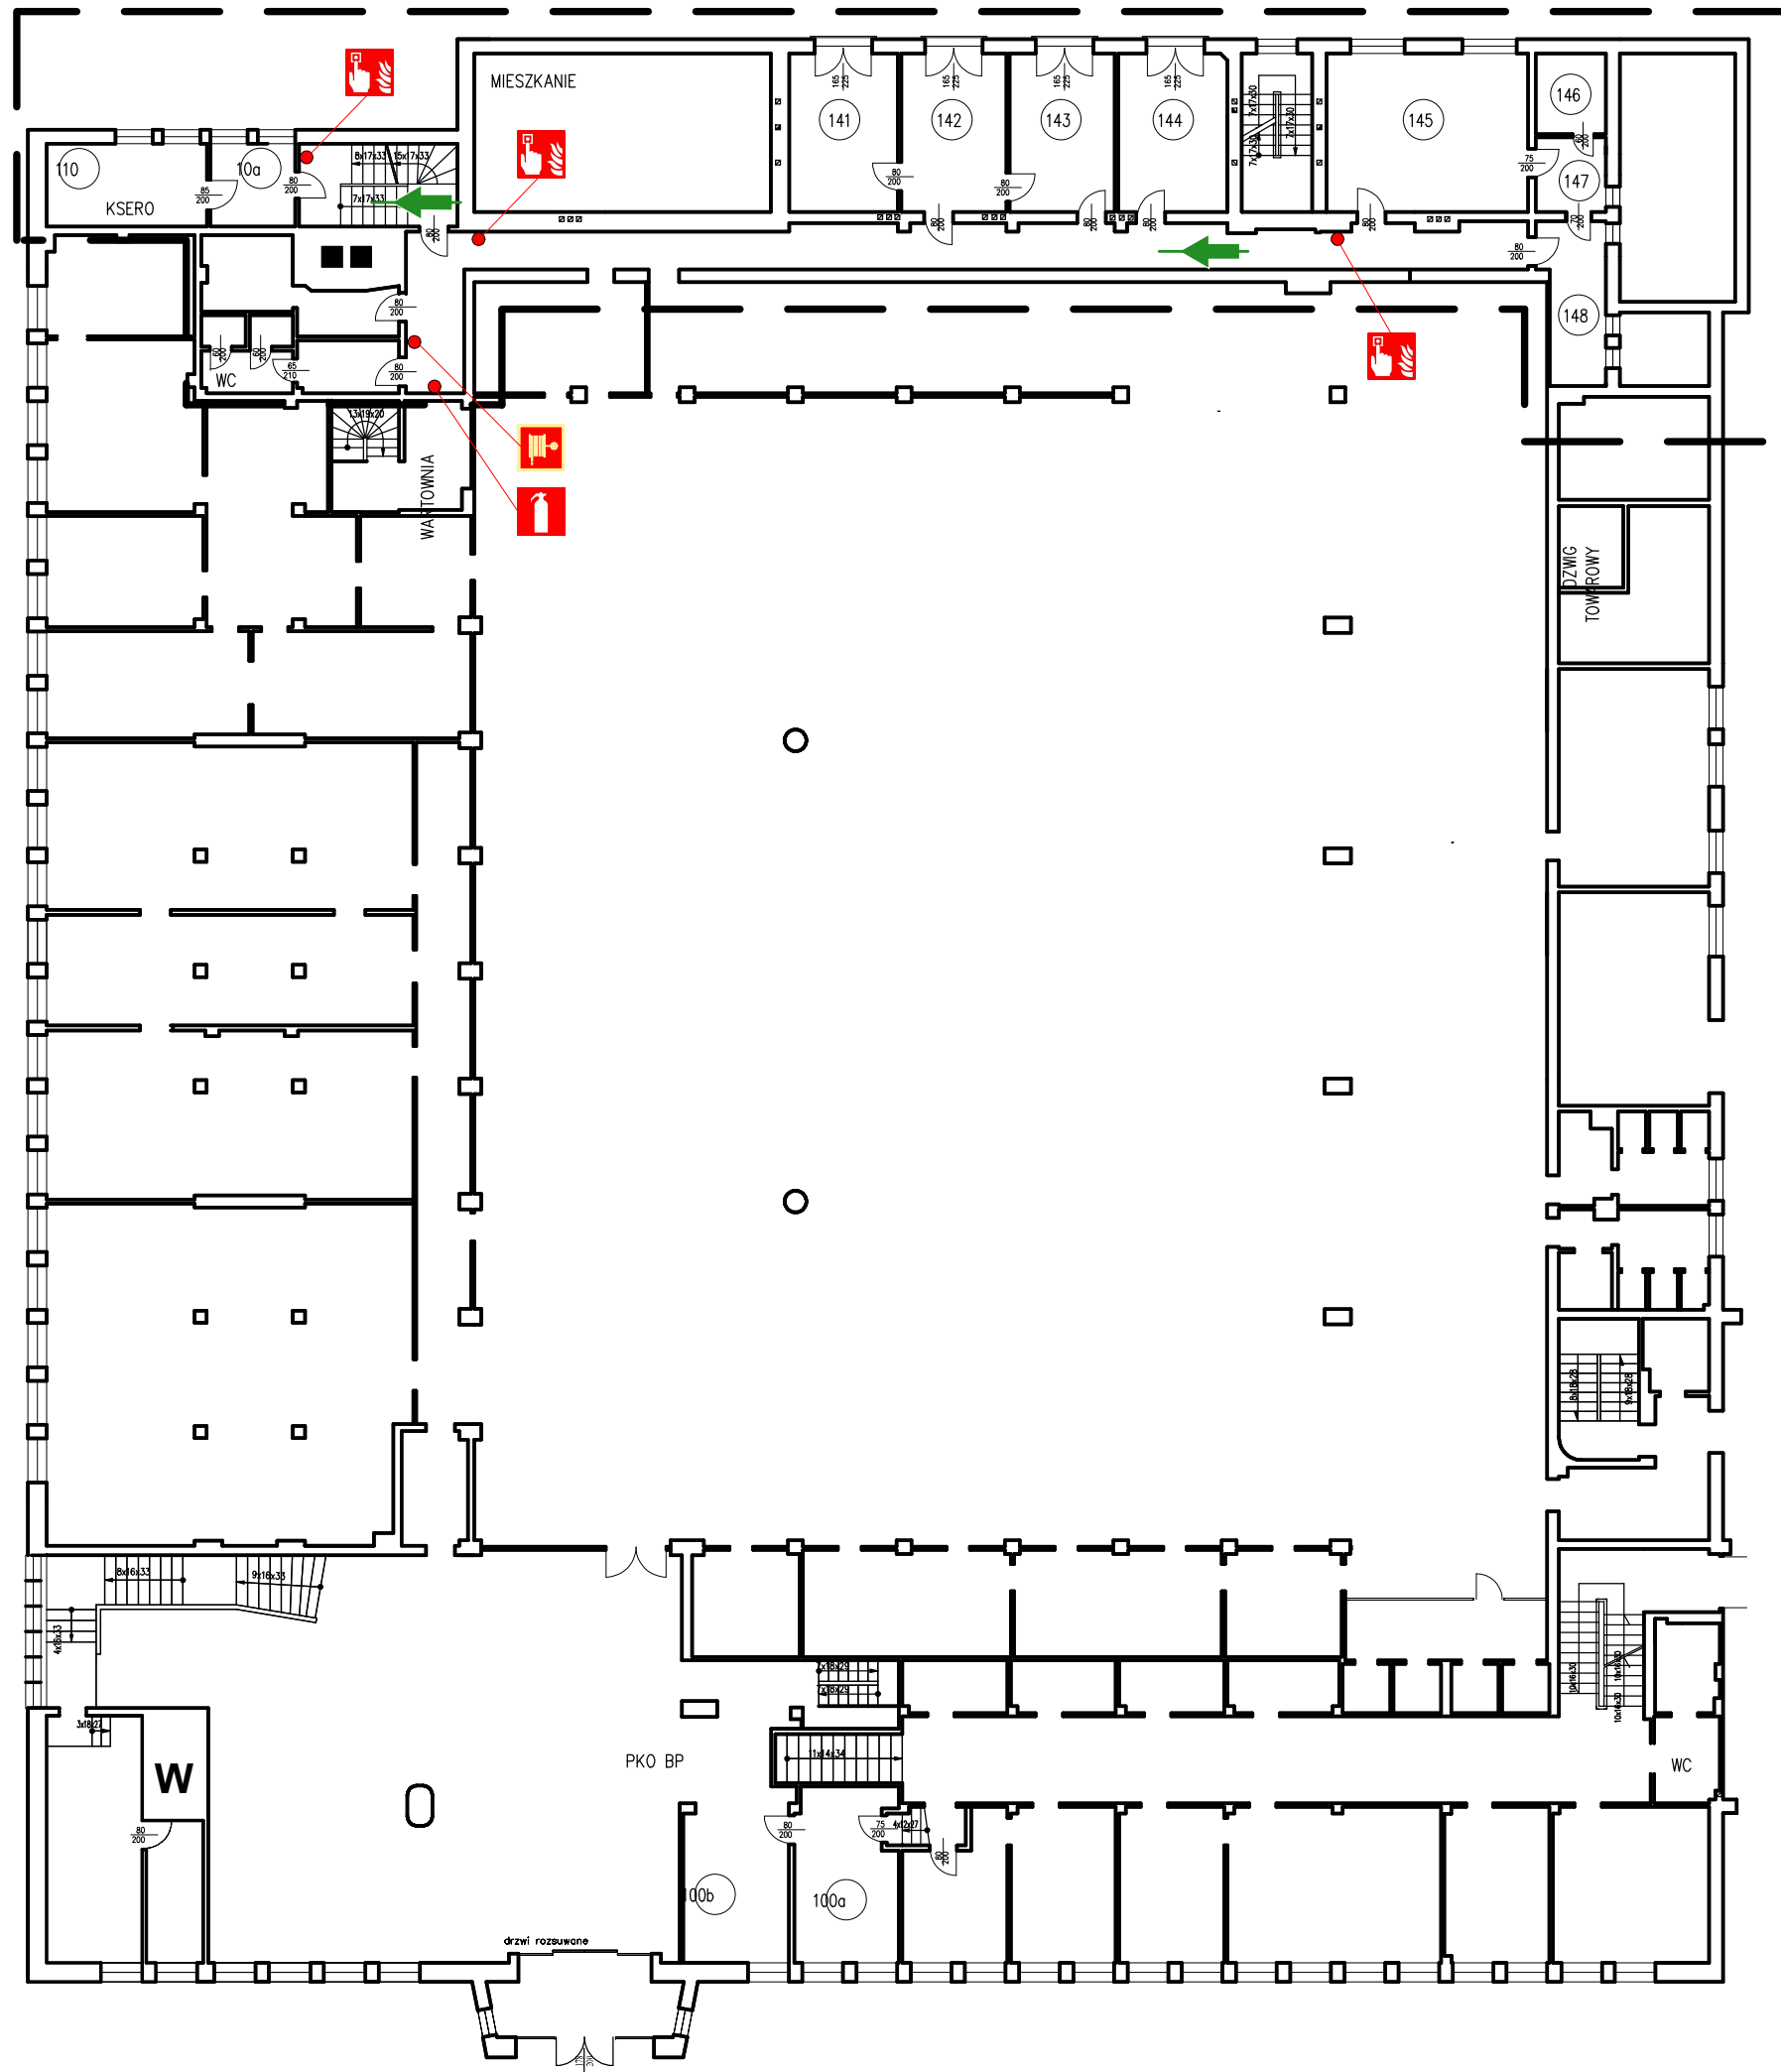

LIBELTA 16/22 — SZKIC SYTUACYJNY

ZL III

GAŚNICA

HYDRANT WEWNĘTRZNY

PRZECIWPÓŻAROWY WYŁĄCZNIK PRĄDU

WINDA

Ręczny Ostrzegacz P.POŻ

ZL III