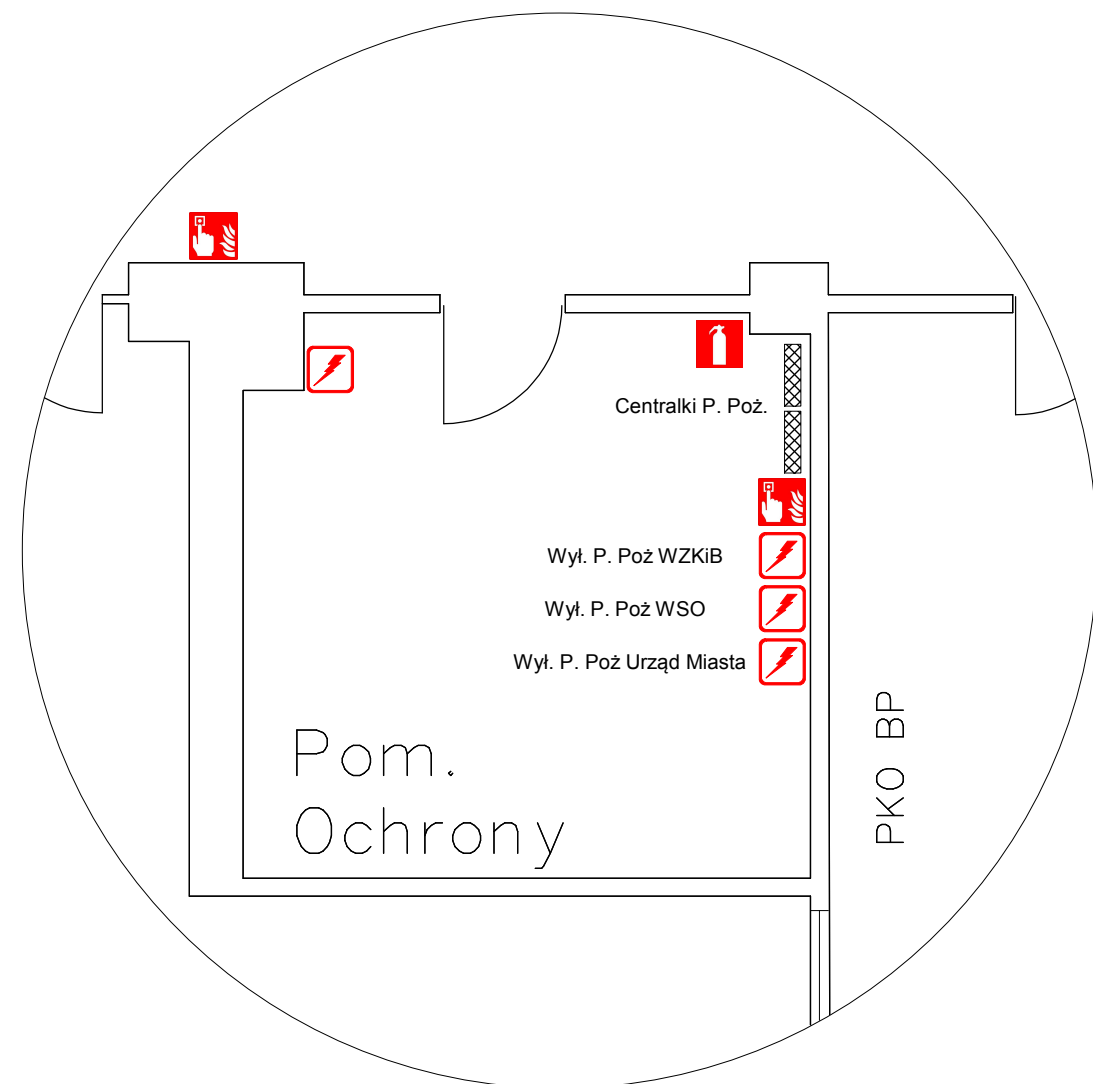

LIBELTA 16/22 — SZKIC SYTUACYJNY

ZL III

GAŚNICA

HYDRANT WEWNĘTRZNY

PRZECIWPÓŻAROWY WYŁĄCZNIK PRĄDU

WINDA

Ręczny Ostrzegacz P.POŻ

ZL III

GAŚNICA

HYDRANT WEWNĘTRZNY

WINDA

Ręczny Ostrzegacz P.POŻ

ZL III

GAŚNICA

HYDRANT WEWNĘTRZNY

WINDA