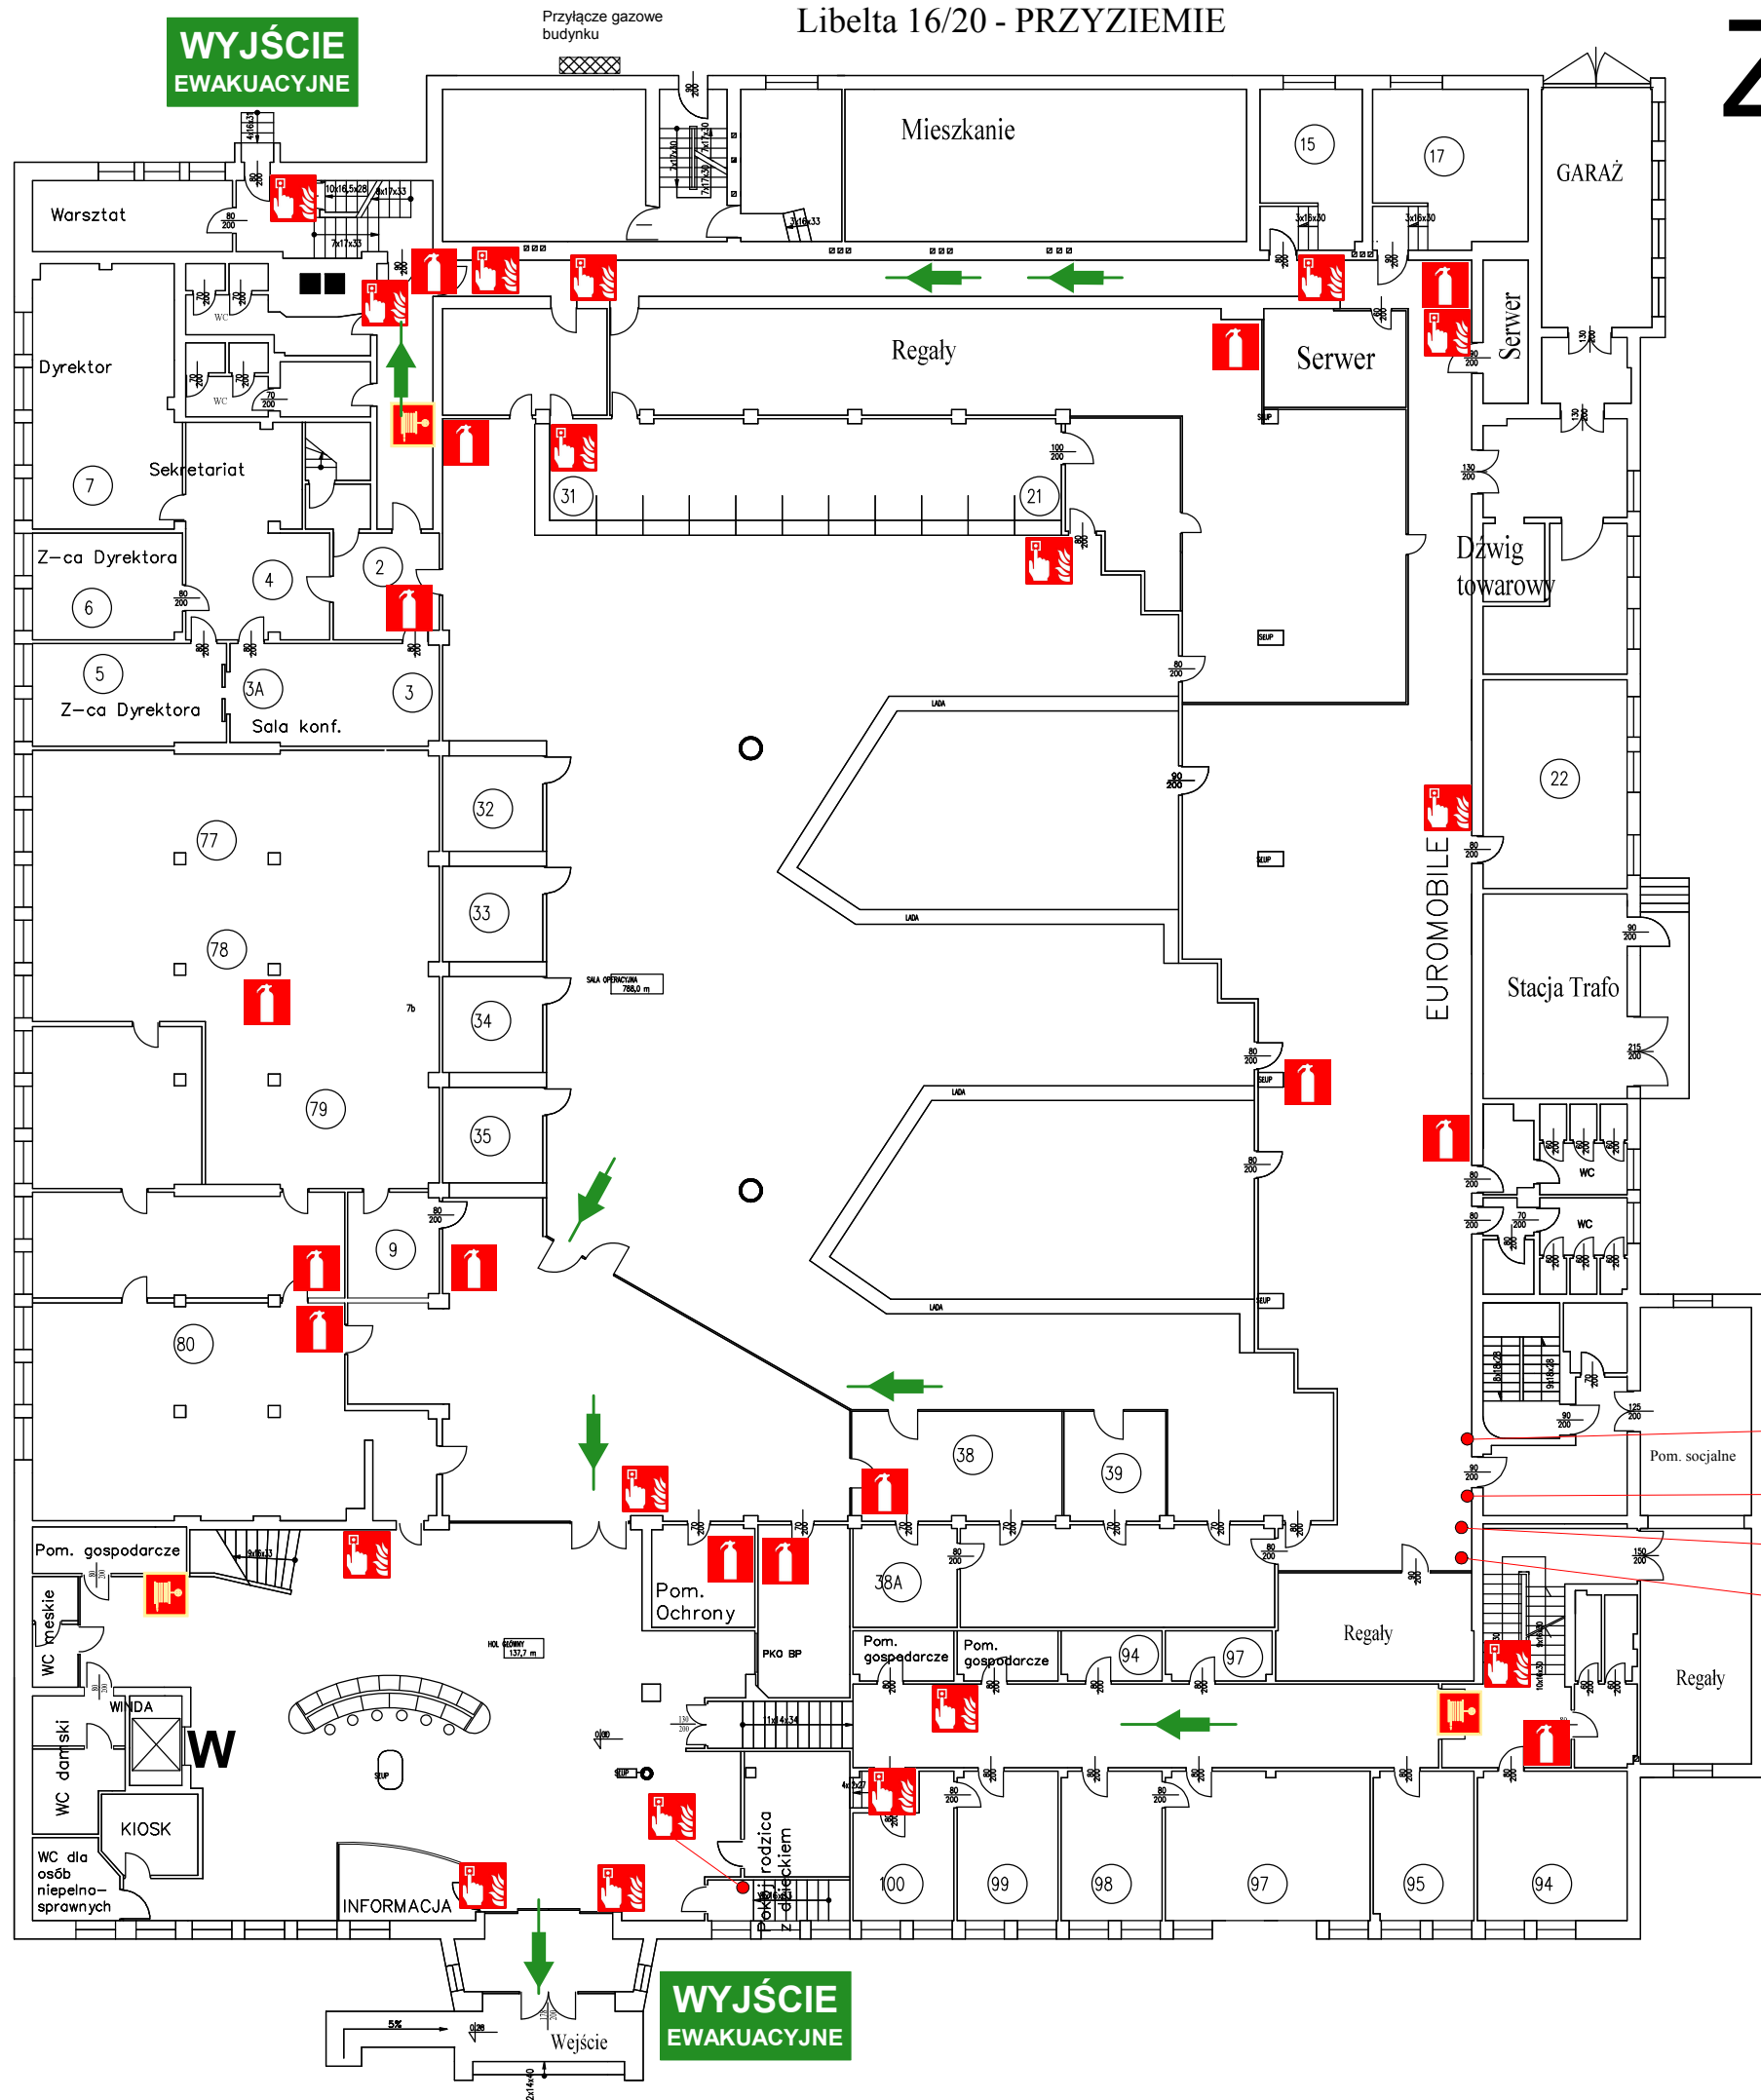

LIBELTA 16/22 — SZKIC SYTUACYJNY

ZL III

GAŚNICA

HYDRANT WEWNĘTRZNY

PRZECIWPÓŻAROWY WYŁĄCZNIK PRĄDU

WINDA

Ręczny Ostrzegacz P.POŻ

ZL III