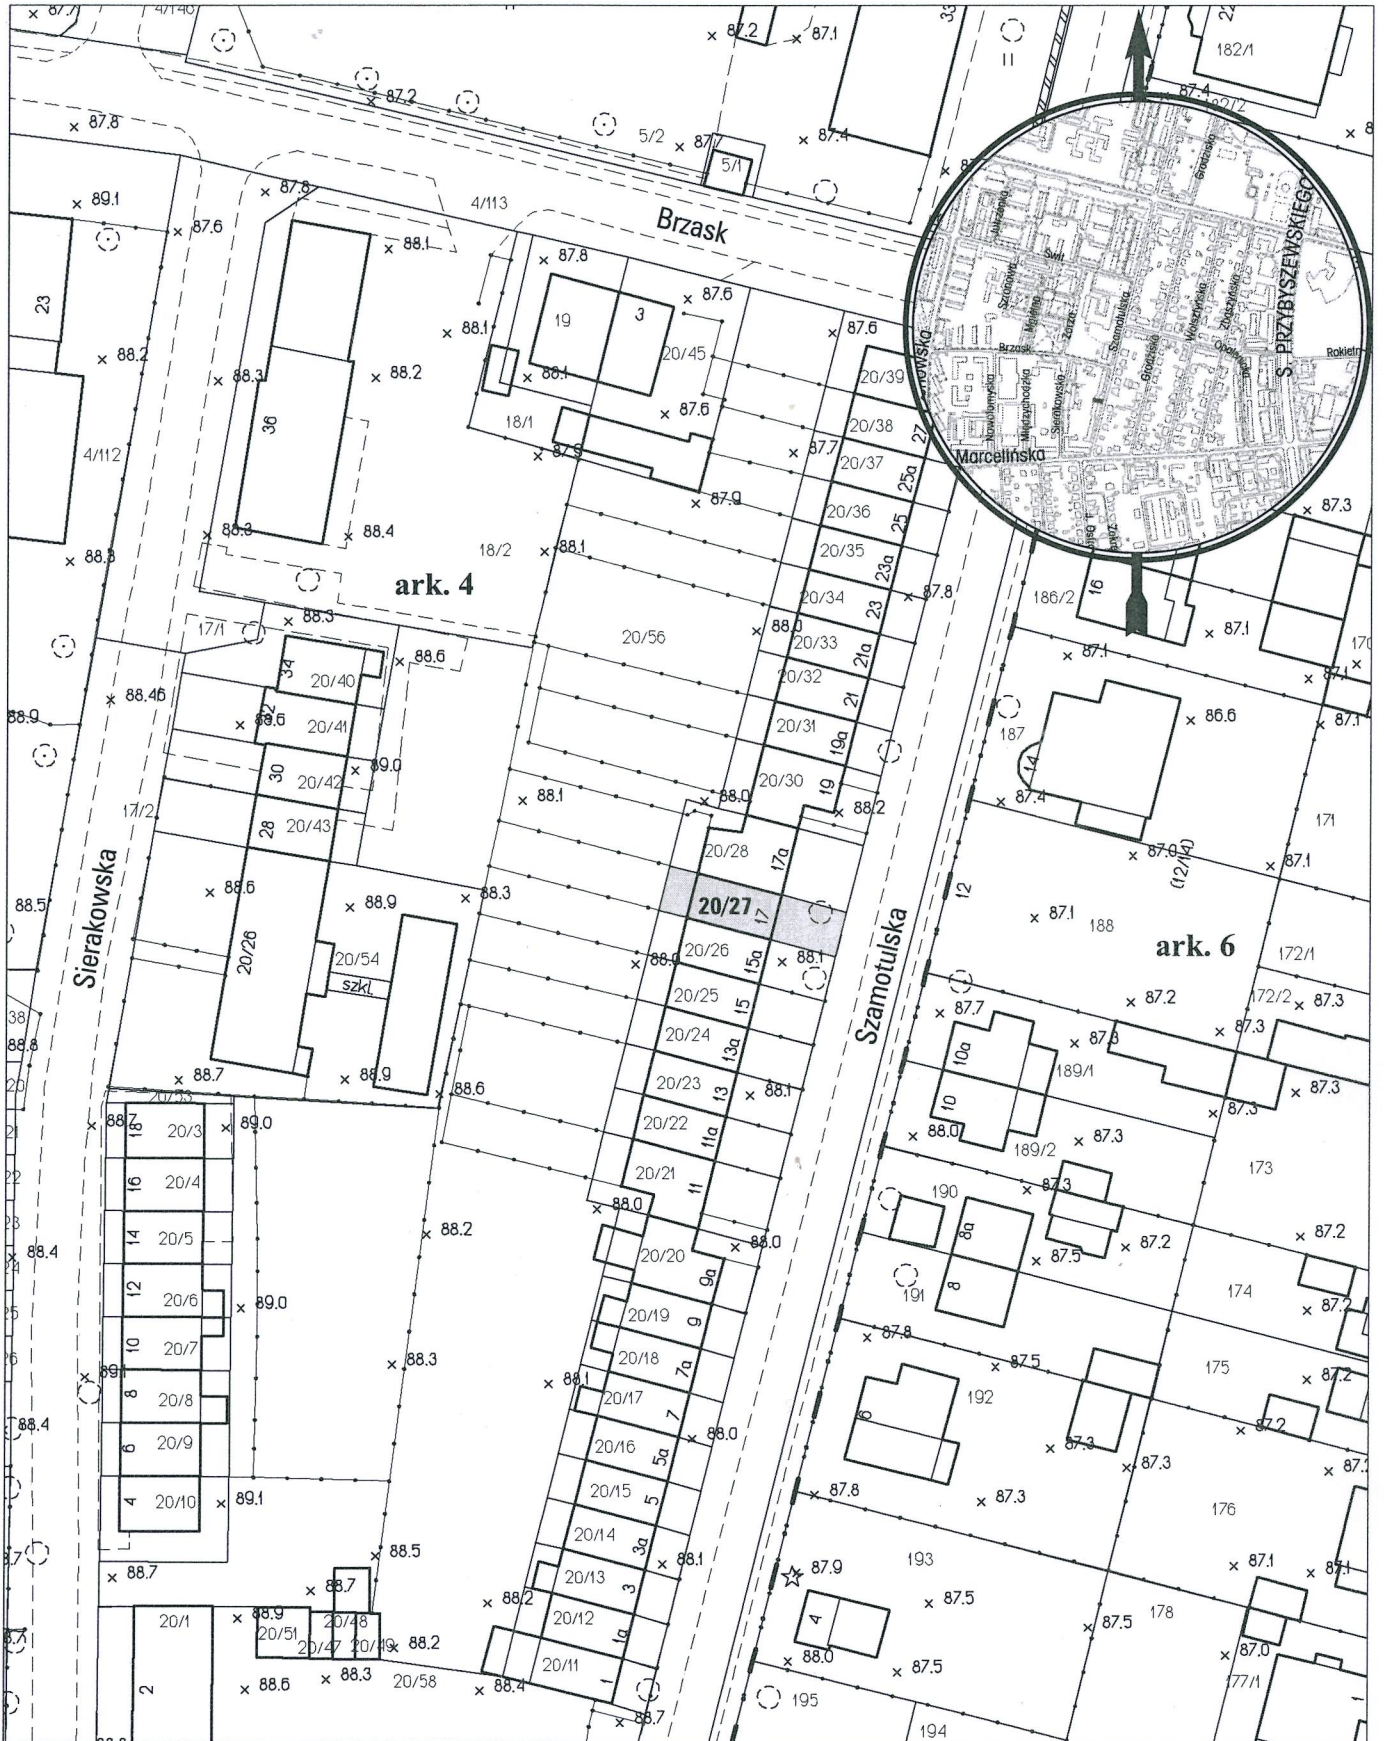

MAPA INFORMACYJNA

1:1000

opracowanie - ZGİKM GEOPOZ GKR/15/2012

obręb Łazarz, arkusz 4

działka nr	pow. m ²	KW	właściciel
20/27	145	P01P/00067635/1	Miasto Poznań