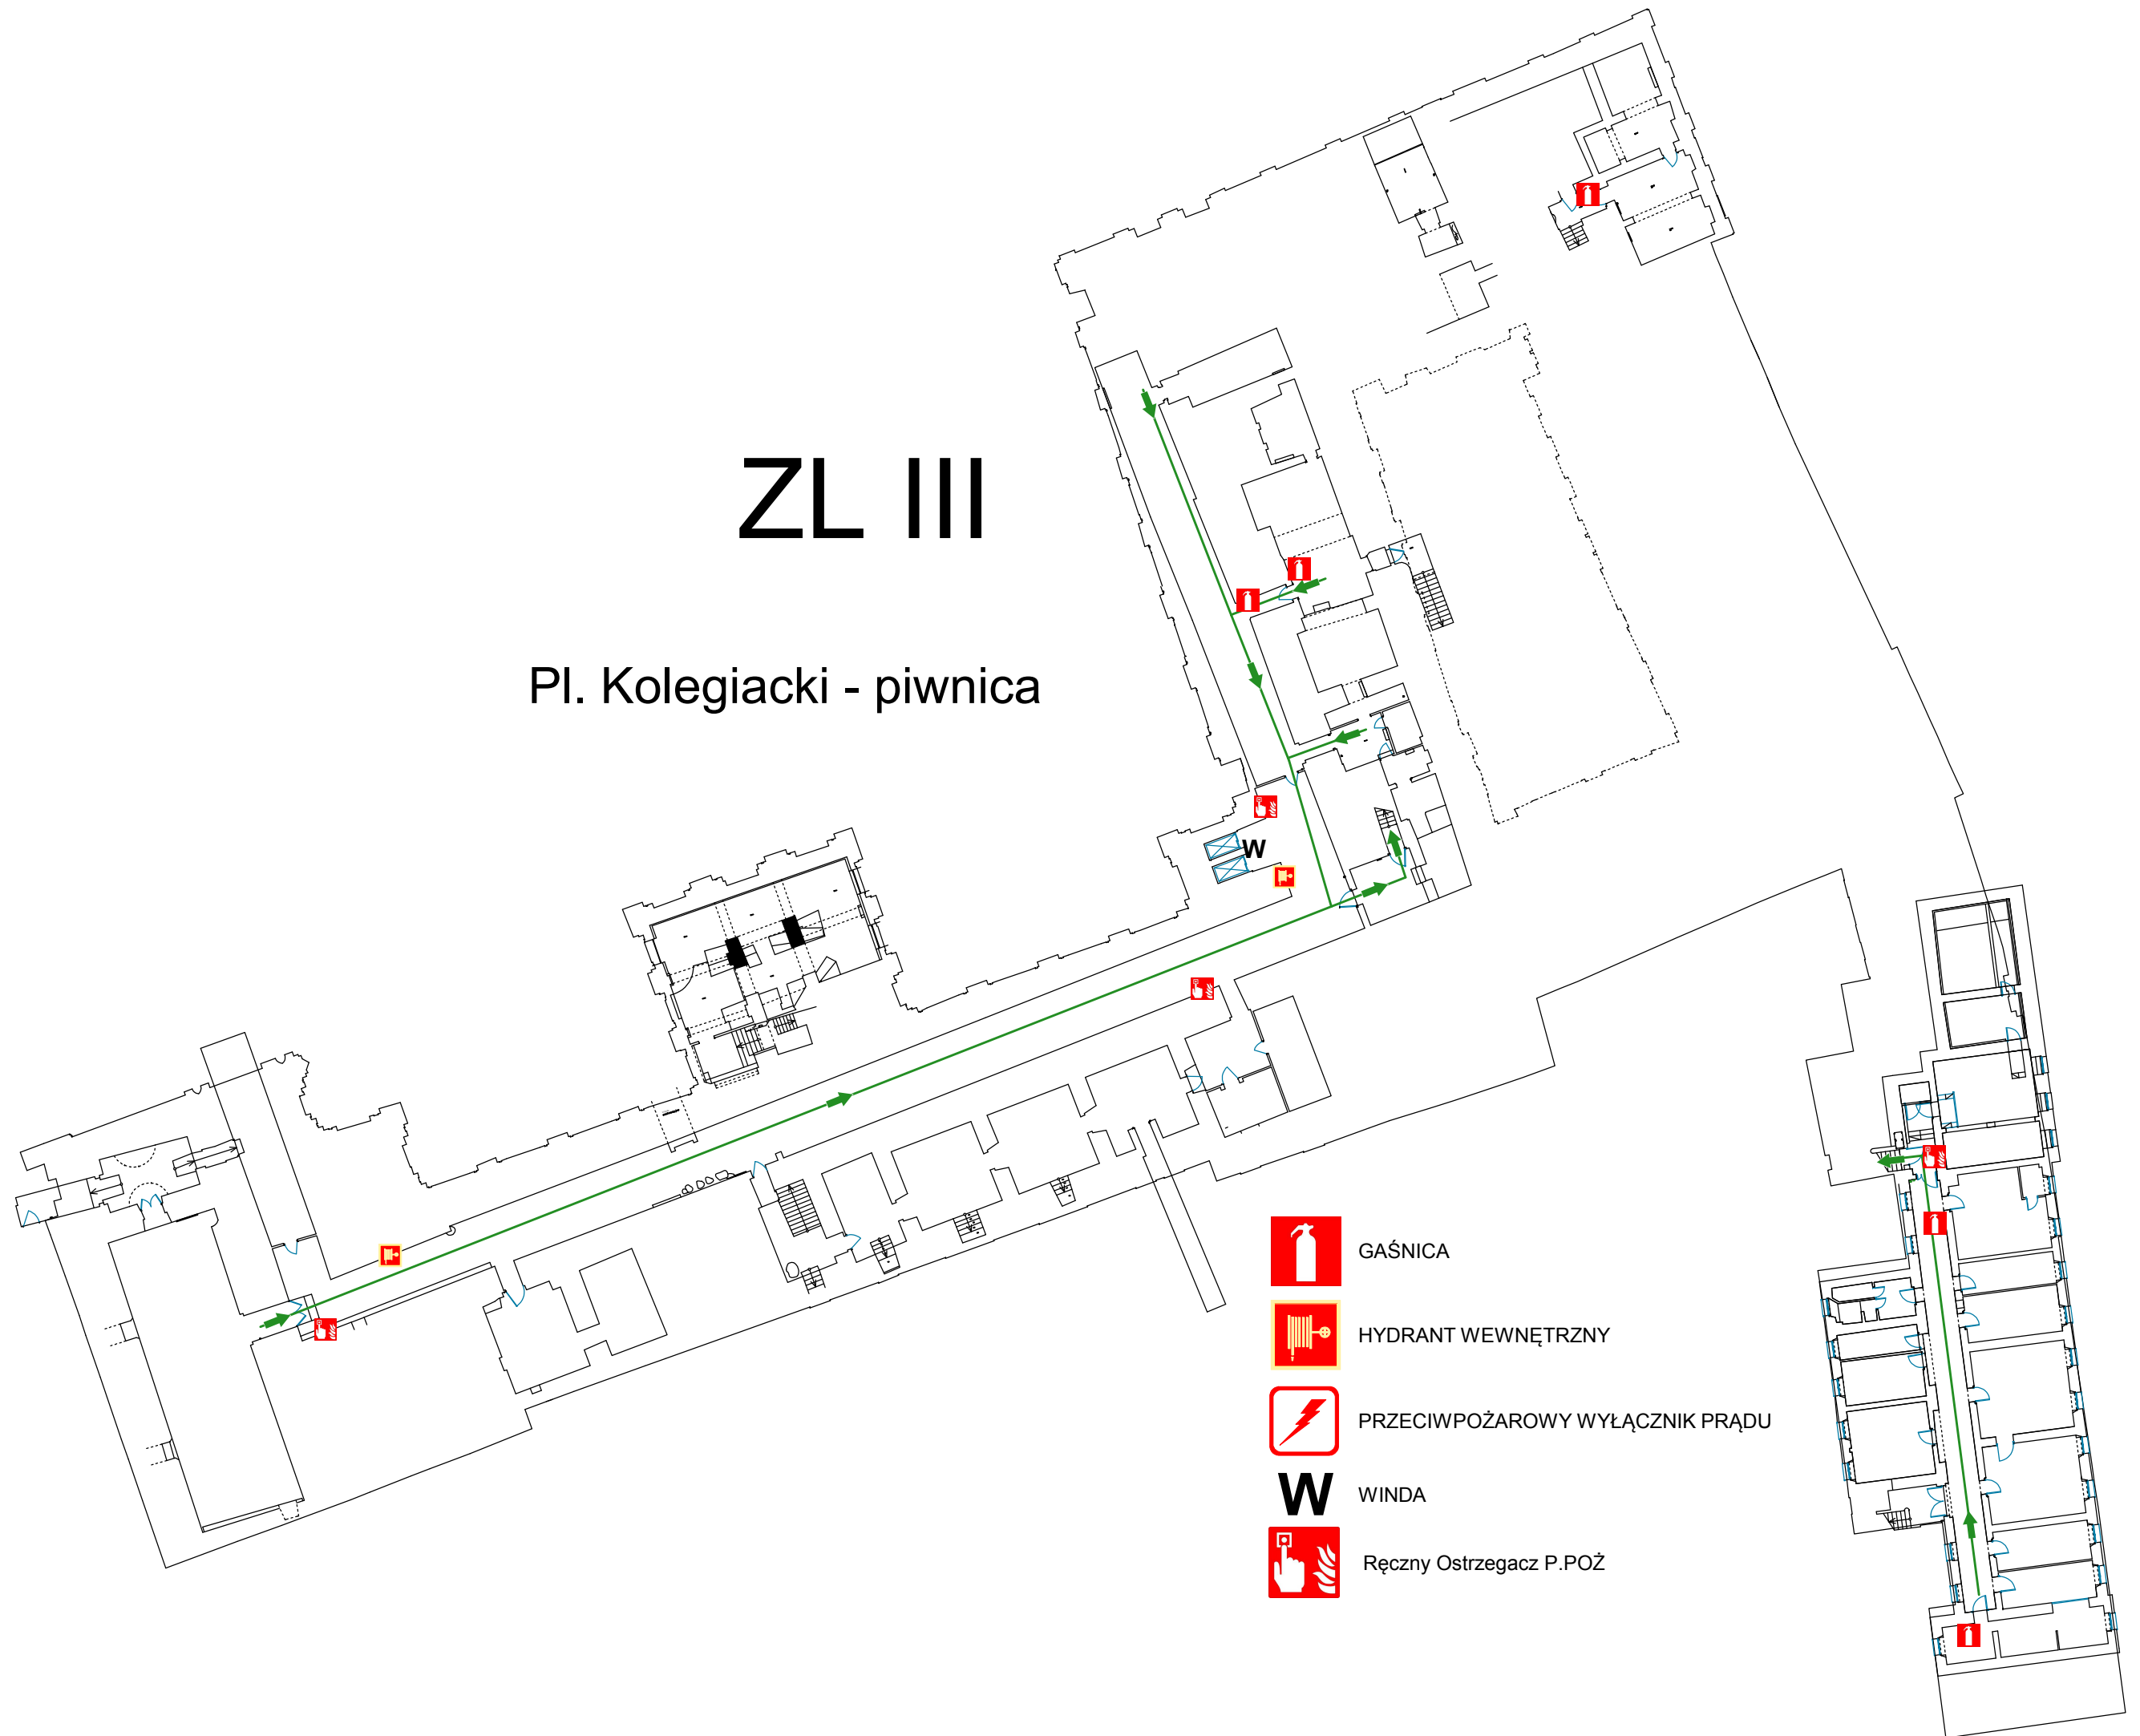

PLAC KOLEGIACKI 17 — SZKIC SYTUACYJNY

ZL III

Pl. Kolegiacki - piwnica

-  GAŚNICA
-  HYDRANT WEWNĘTRZNY
-  PRZECIWOPOŻAROWY WYŁĄCZNIK PRĄDU
- W** WINDA
-  Ręczny Ostrzegacz P.POŻ

ZL III

Pl. Kolegiacki - piętro I.

GAŚNICA

HYDRANT WEWNĘTRZNY

WINDA

Ręczny Ostrzegacz P.POŻ

ZL III

Pl. Kolegiacki - piętro II.

GAŚNICA

HYDRANT WEWNĘTRZNY