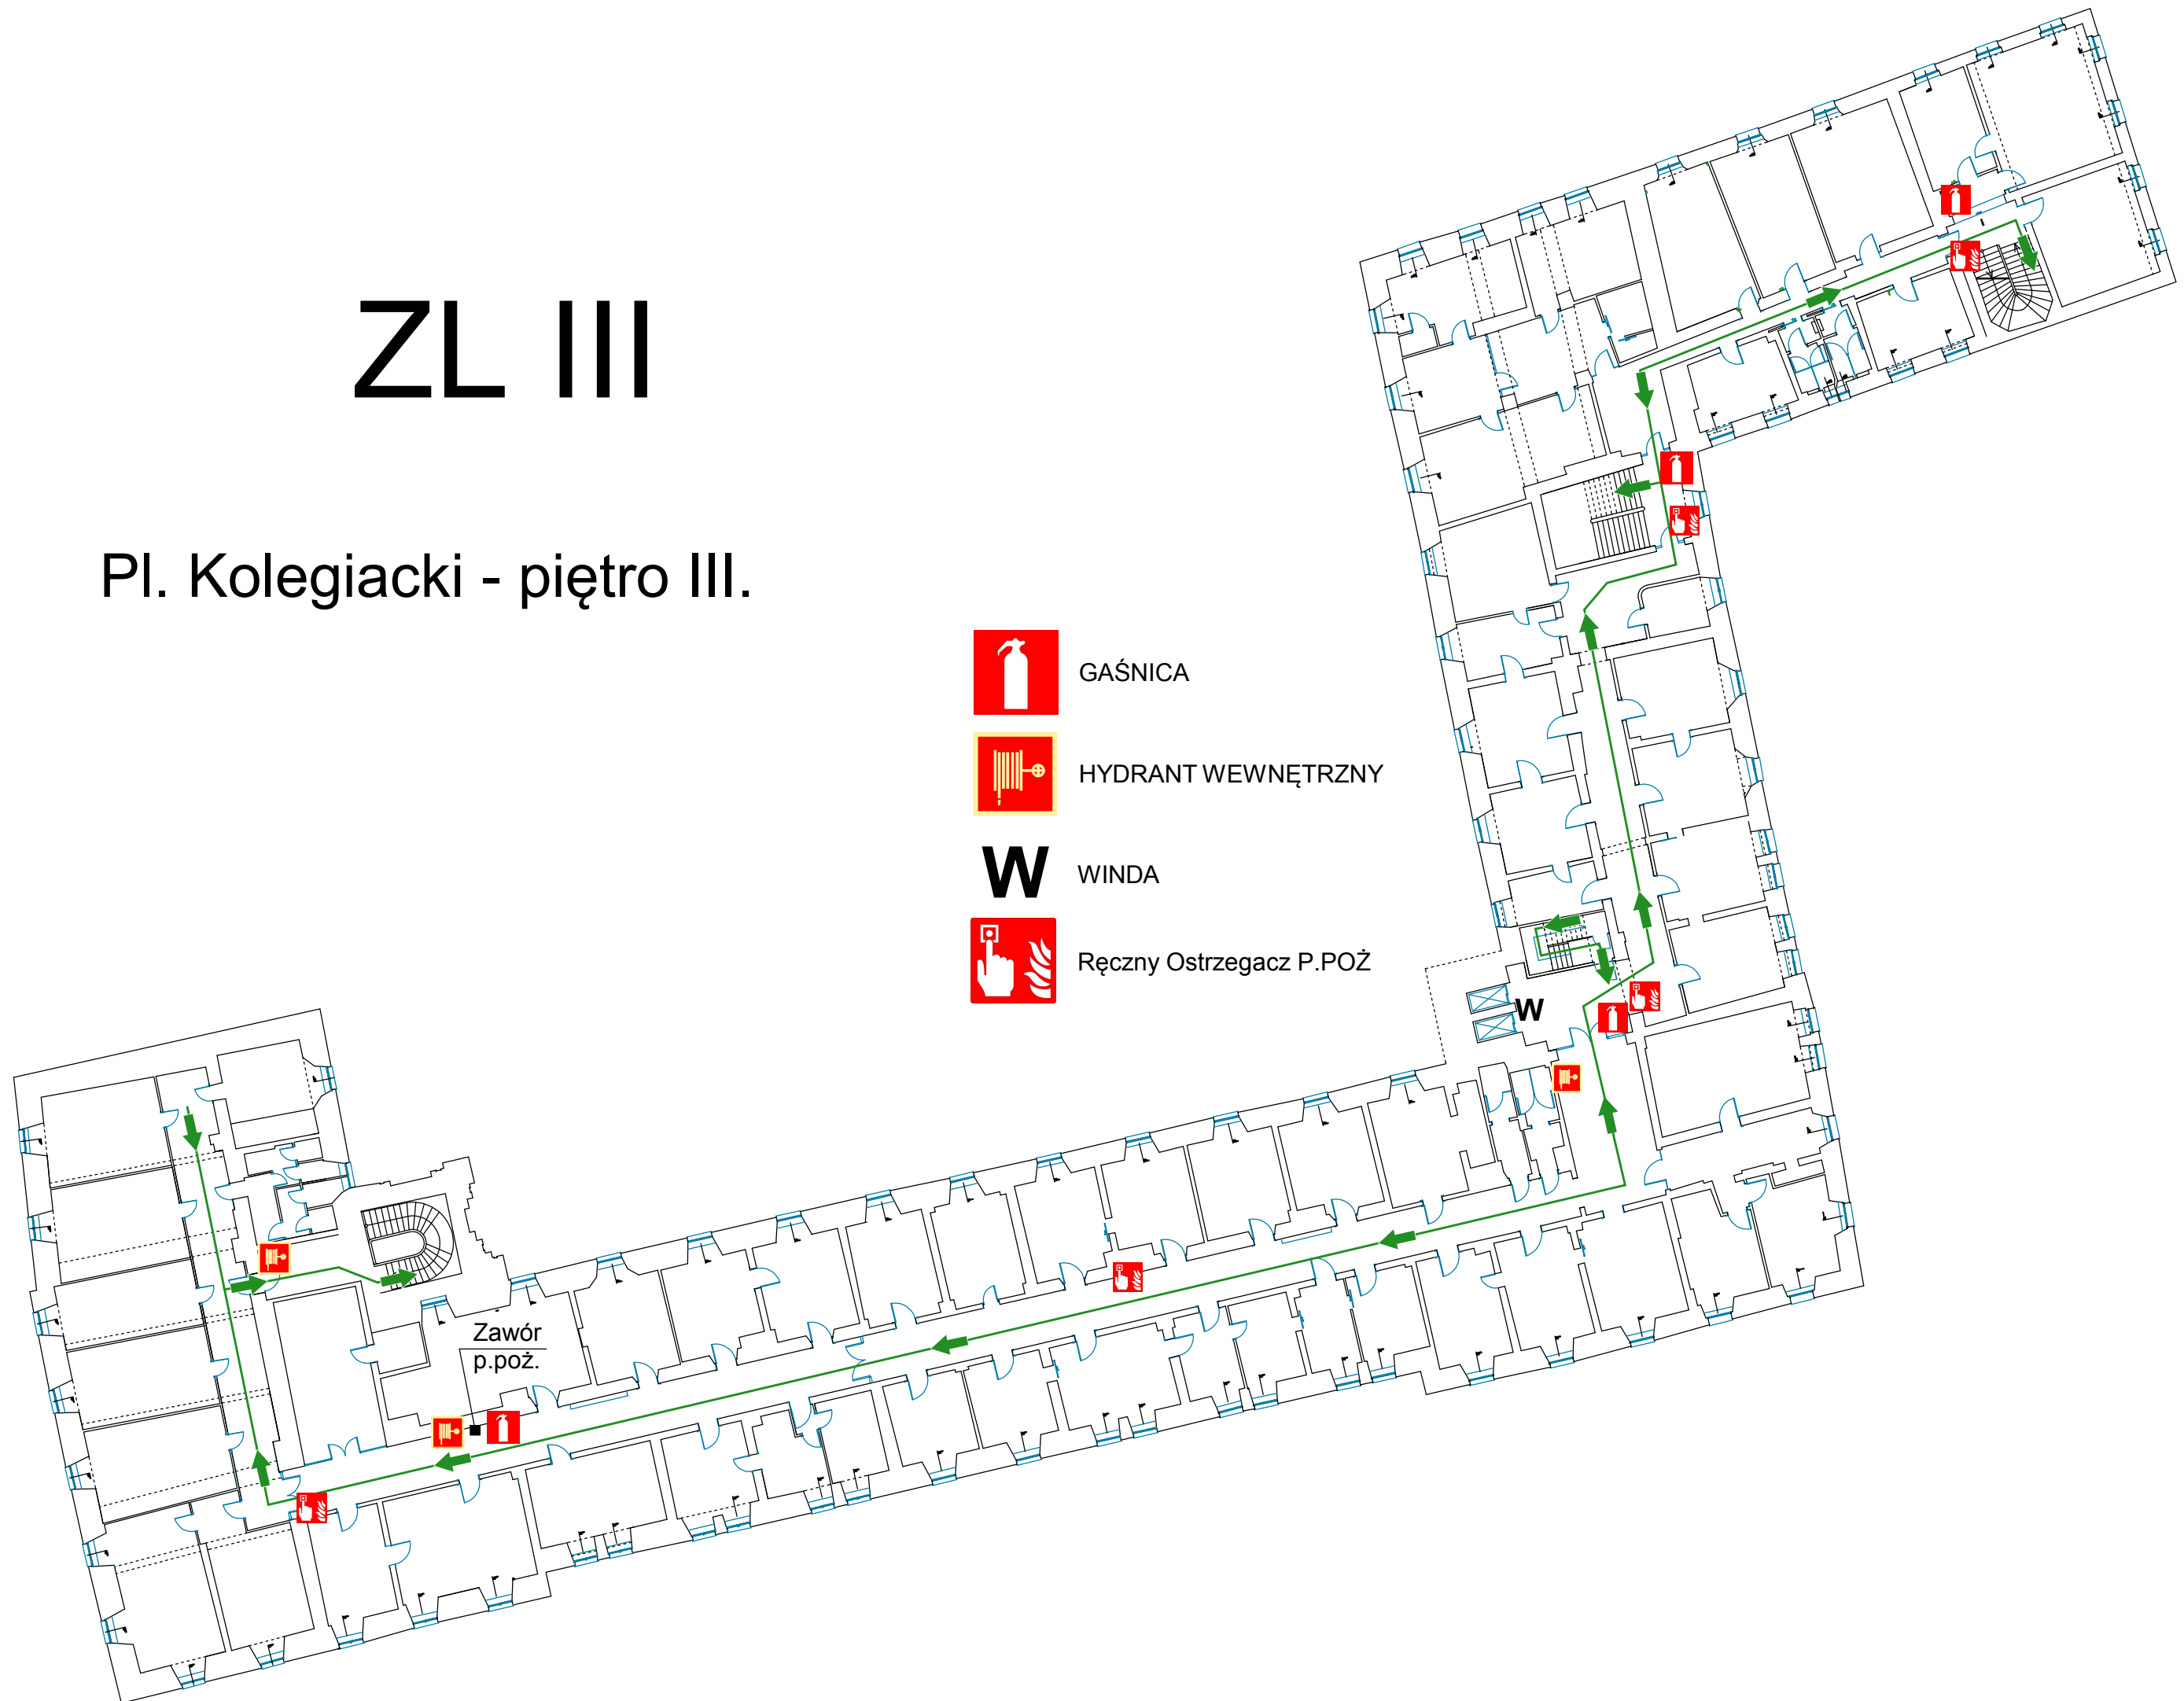

ZL III

Pl. Kolegiacki - piętro III.

GAŚNICA

HYDRANT WEWNĘTRZNY

WINDA

Ręczny Ostrzegacz P.POŻ