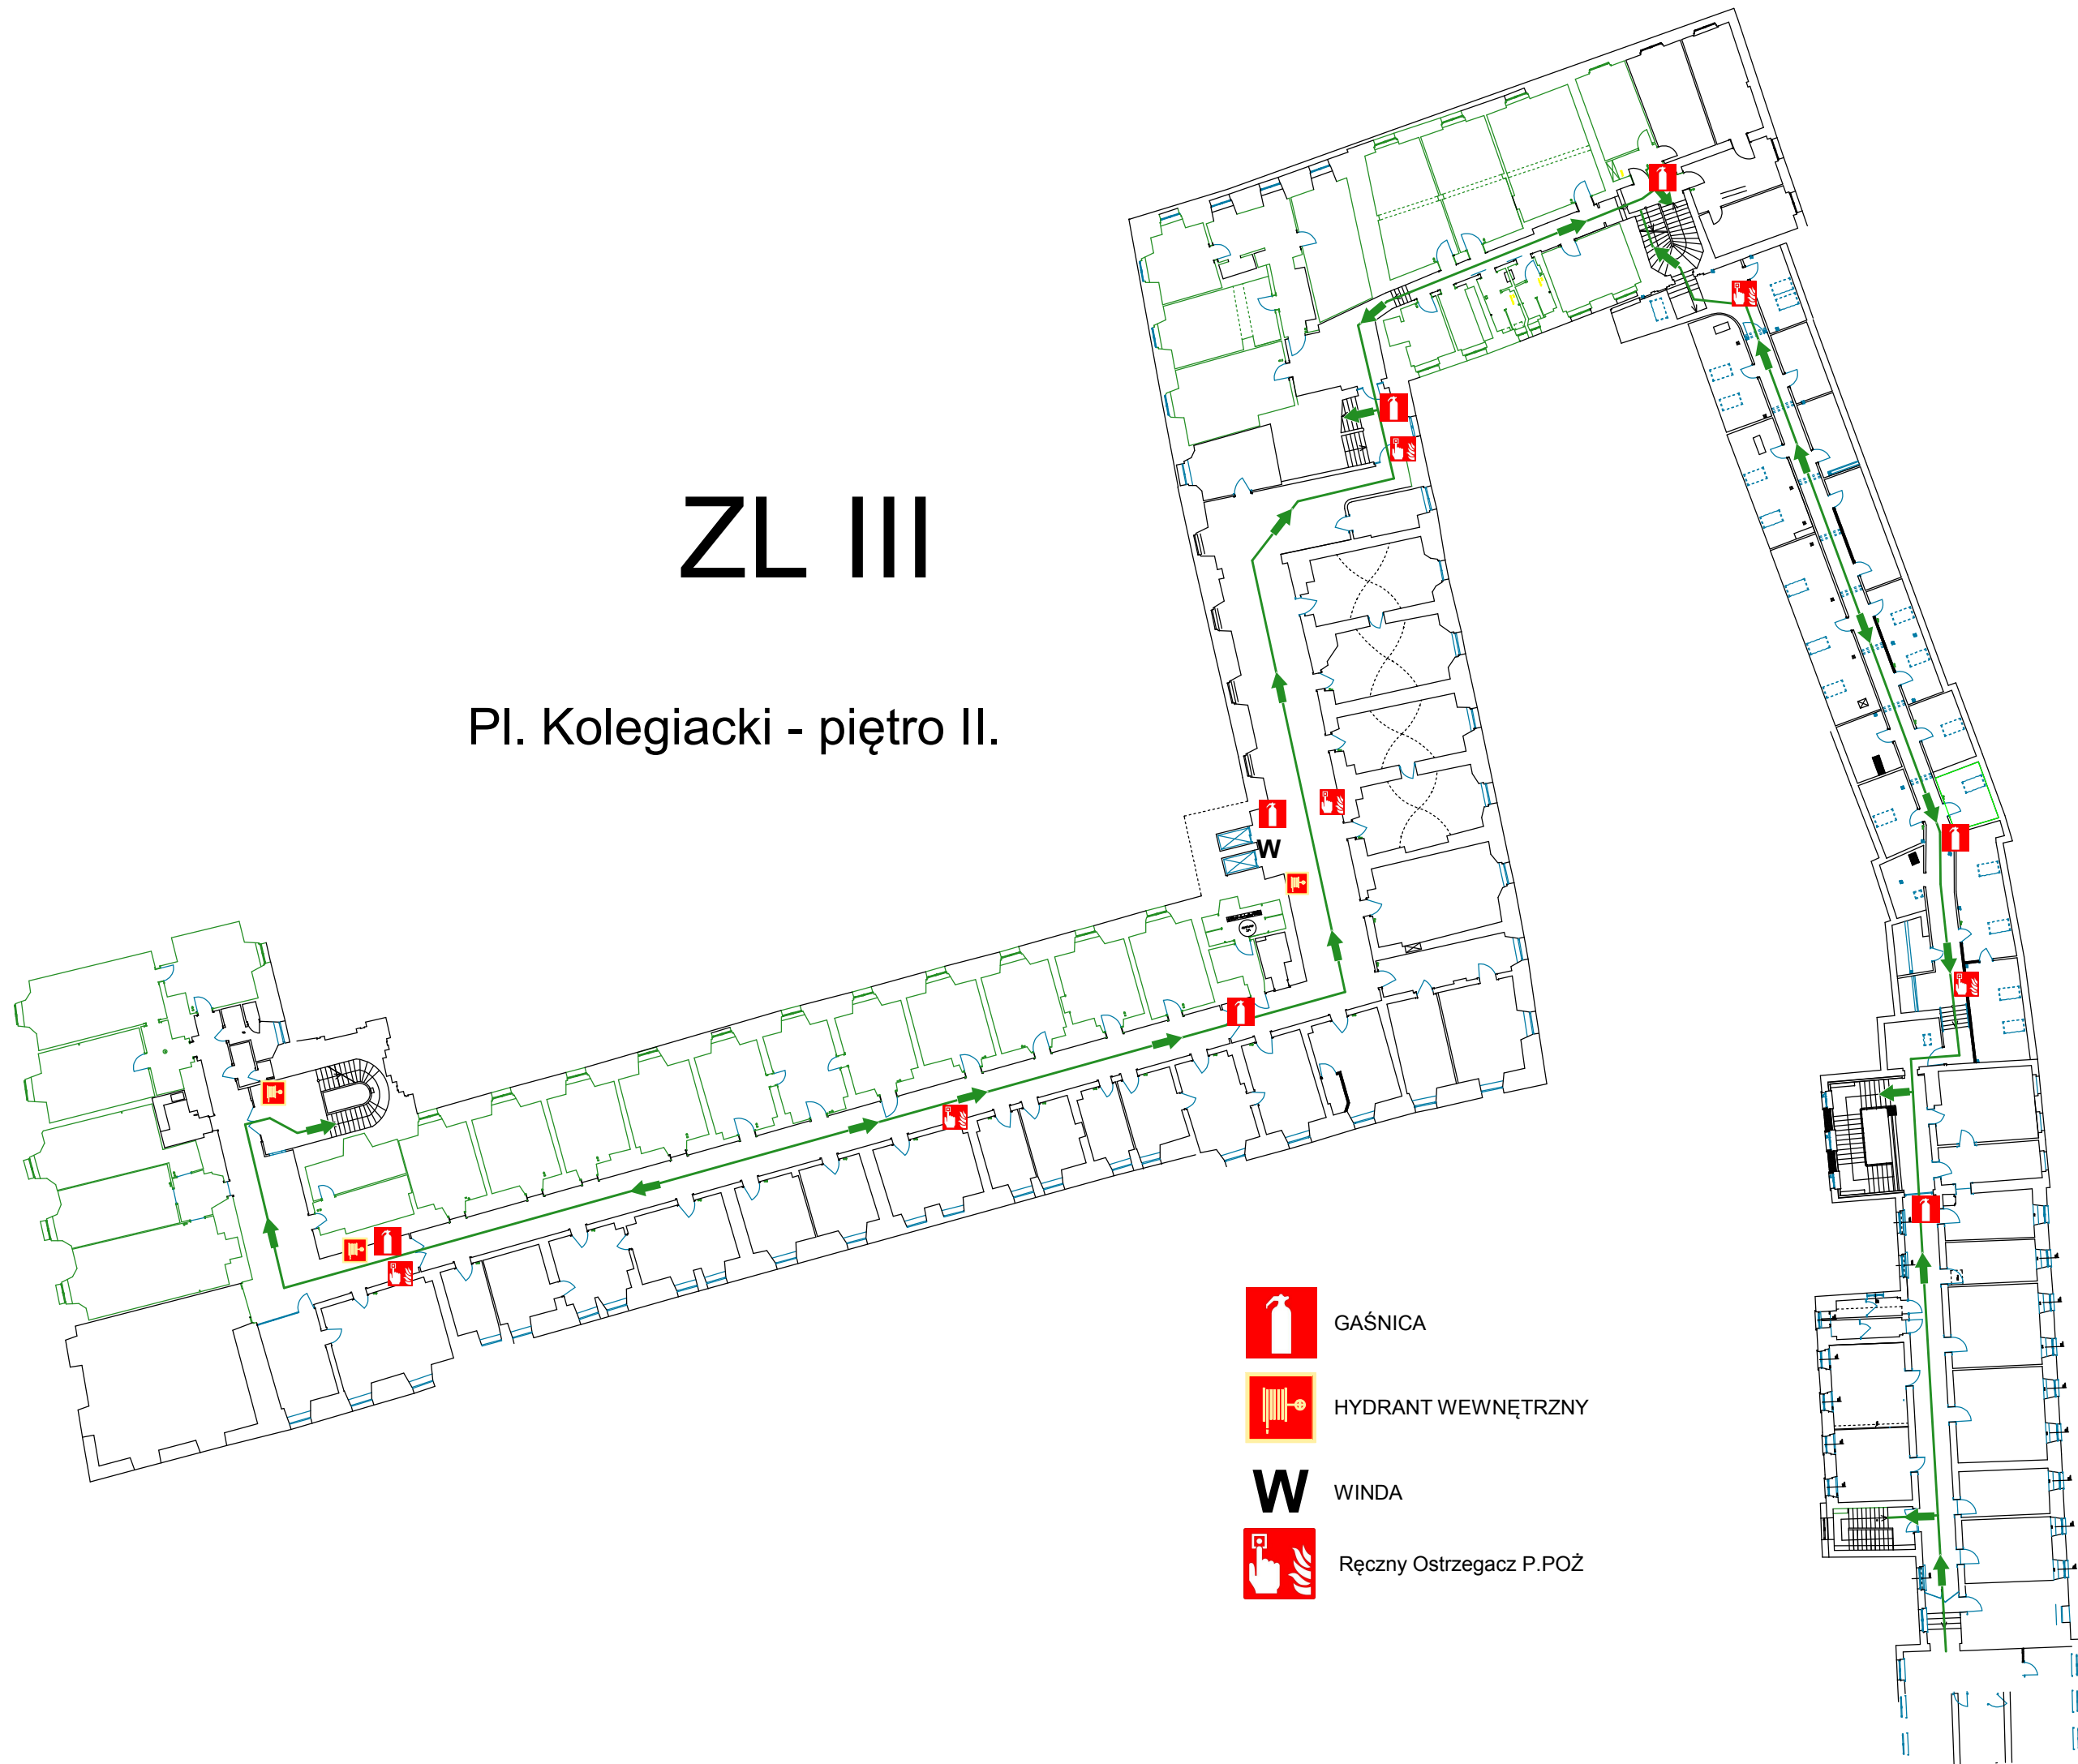

PLAC KOLEGIACKI 17 — SZKIC SYTUACYJNY

ZL III

Pl. Kolegiacki - piwnica

-  GAŚNICA
-  HYDRANT WEWNĘTRZNY
-  PRZECIWOPOŻAROWY WYŁĄCZNIK PRĄDU
- W** WINDA
-  Ręczny Ostrzegacz P.POŻ

ZL III

Pl. Kolegiacki - piętro I.

GAŚNICA

HYDRANT WEWNĘTRZNY

WINDA

Ręczny Ostrzegacz P.POŻ

ZL III

Pl. Kolegiacki - piętro II.

GAŚNICA

HYDRANT WEWNĘTRZNY