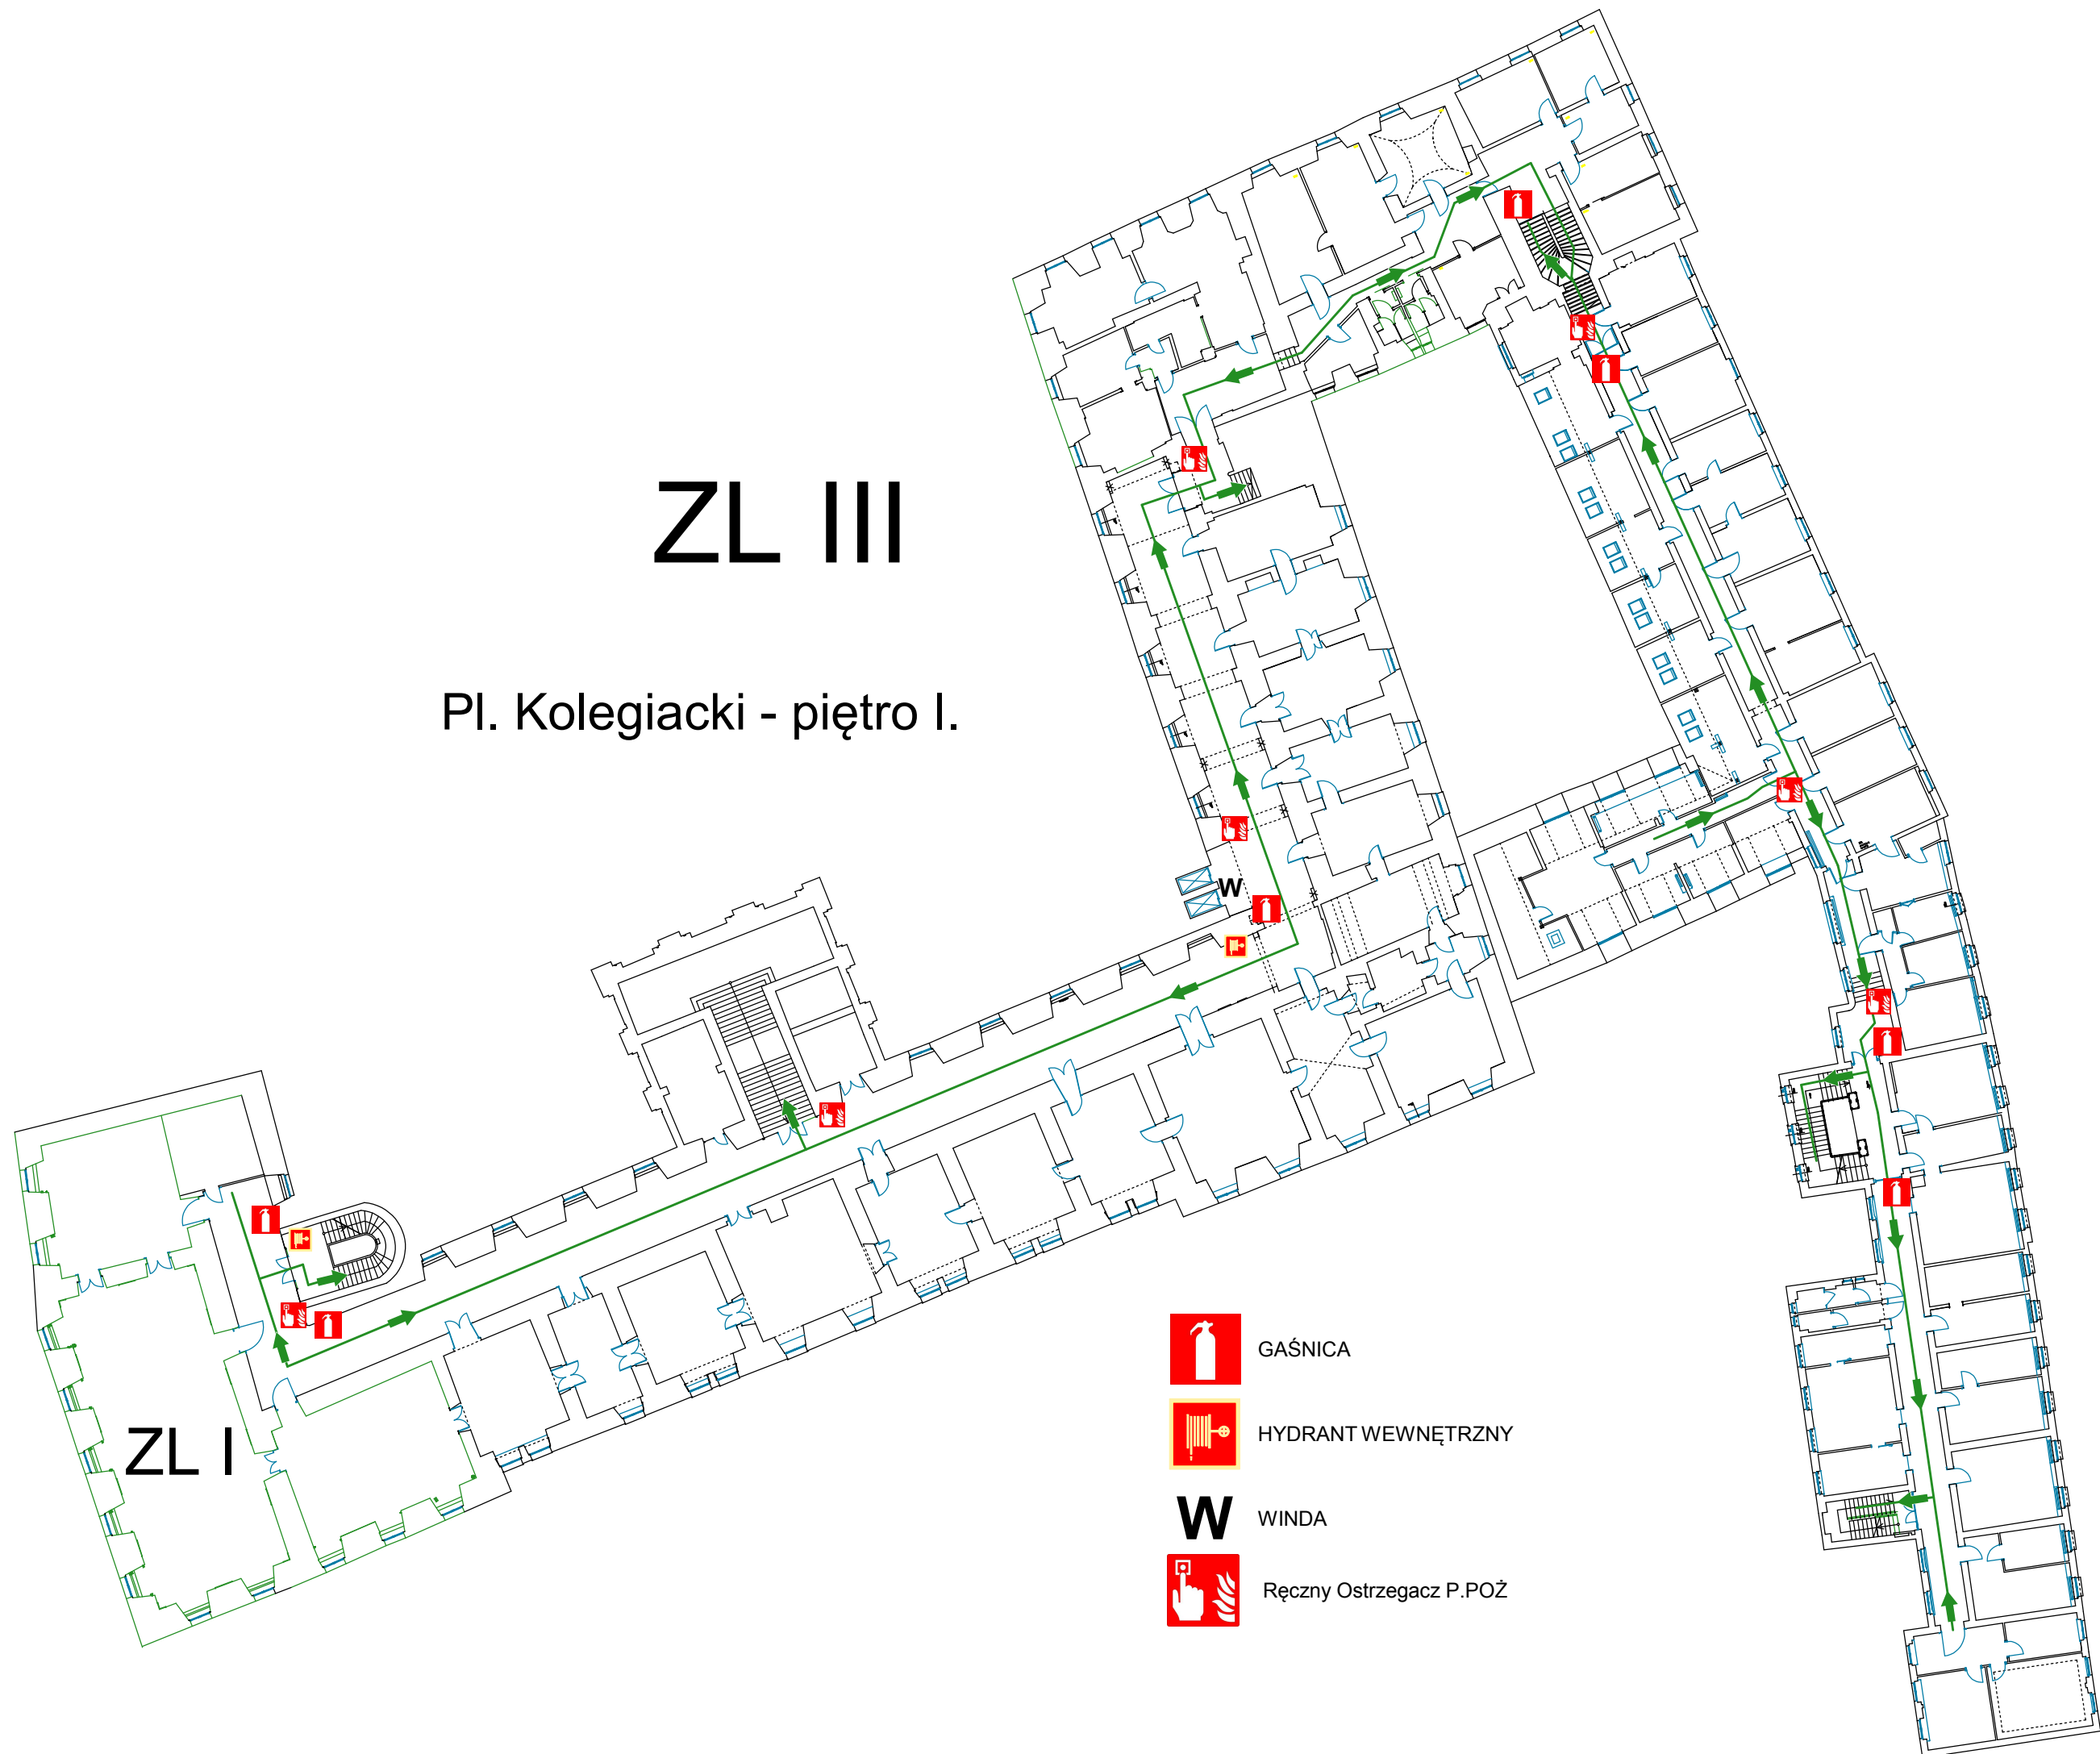

PLAC KOLEGIACKI 17 — SZKIC SYTUACYJNY

ZL III

Pl. Kolegiacki - piwnica

-  GAŚNICA
-  HYDRANT WEWNĘTRZNY
-  PRZECIWOPOŻAROWY WYŁĄCZNIK PRĄDU
- W** WINDA
-  Ręczny Ostrzegacz P.POŻ

ZL III

Pl. Kolegiacki - piętro I.

GAŚNICA

HYDRANT WEWNĘTRZNY

WINDA

Ręczny Ostrzegacz P.POŻ

ZL III

Pl. Kolegiacki - piętro II.

GAŚNICA

HYDRANT WEWNĘTRZNY