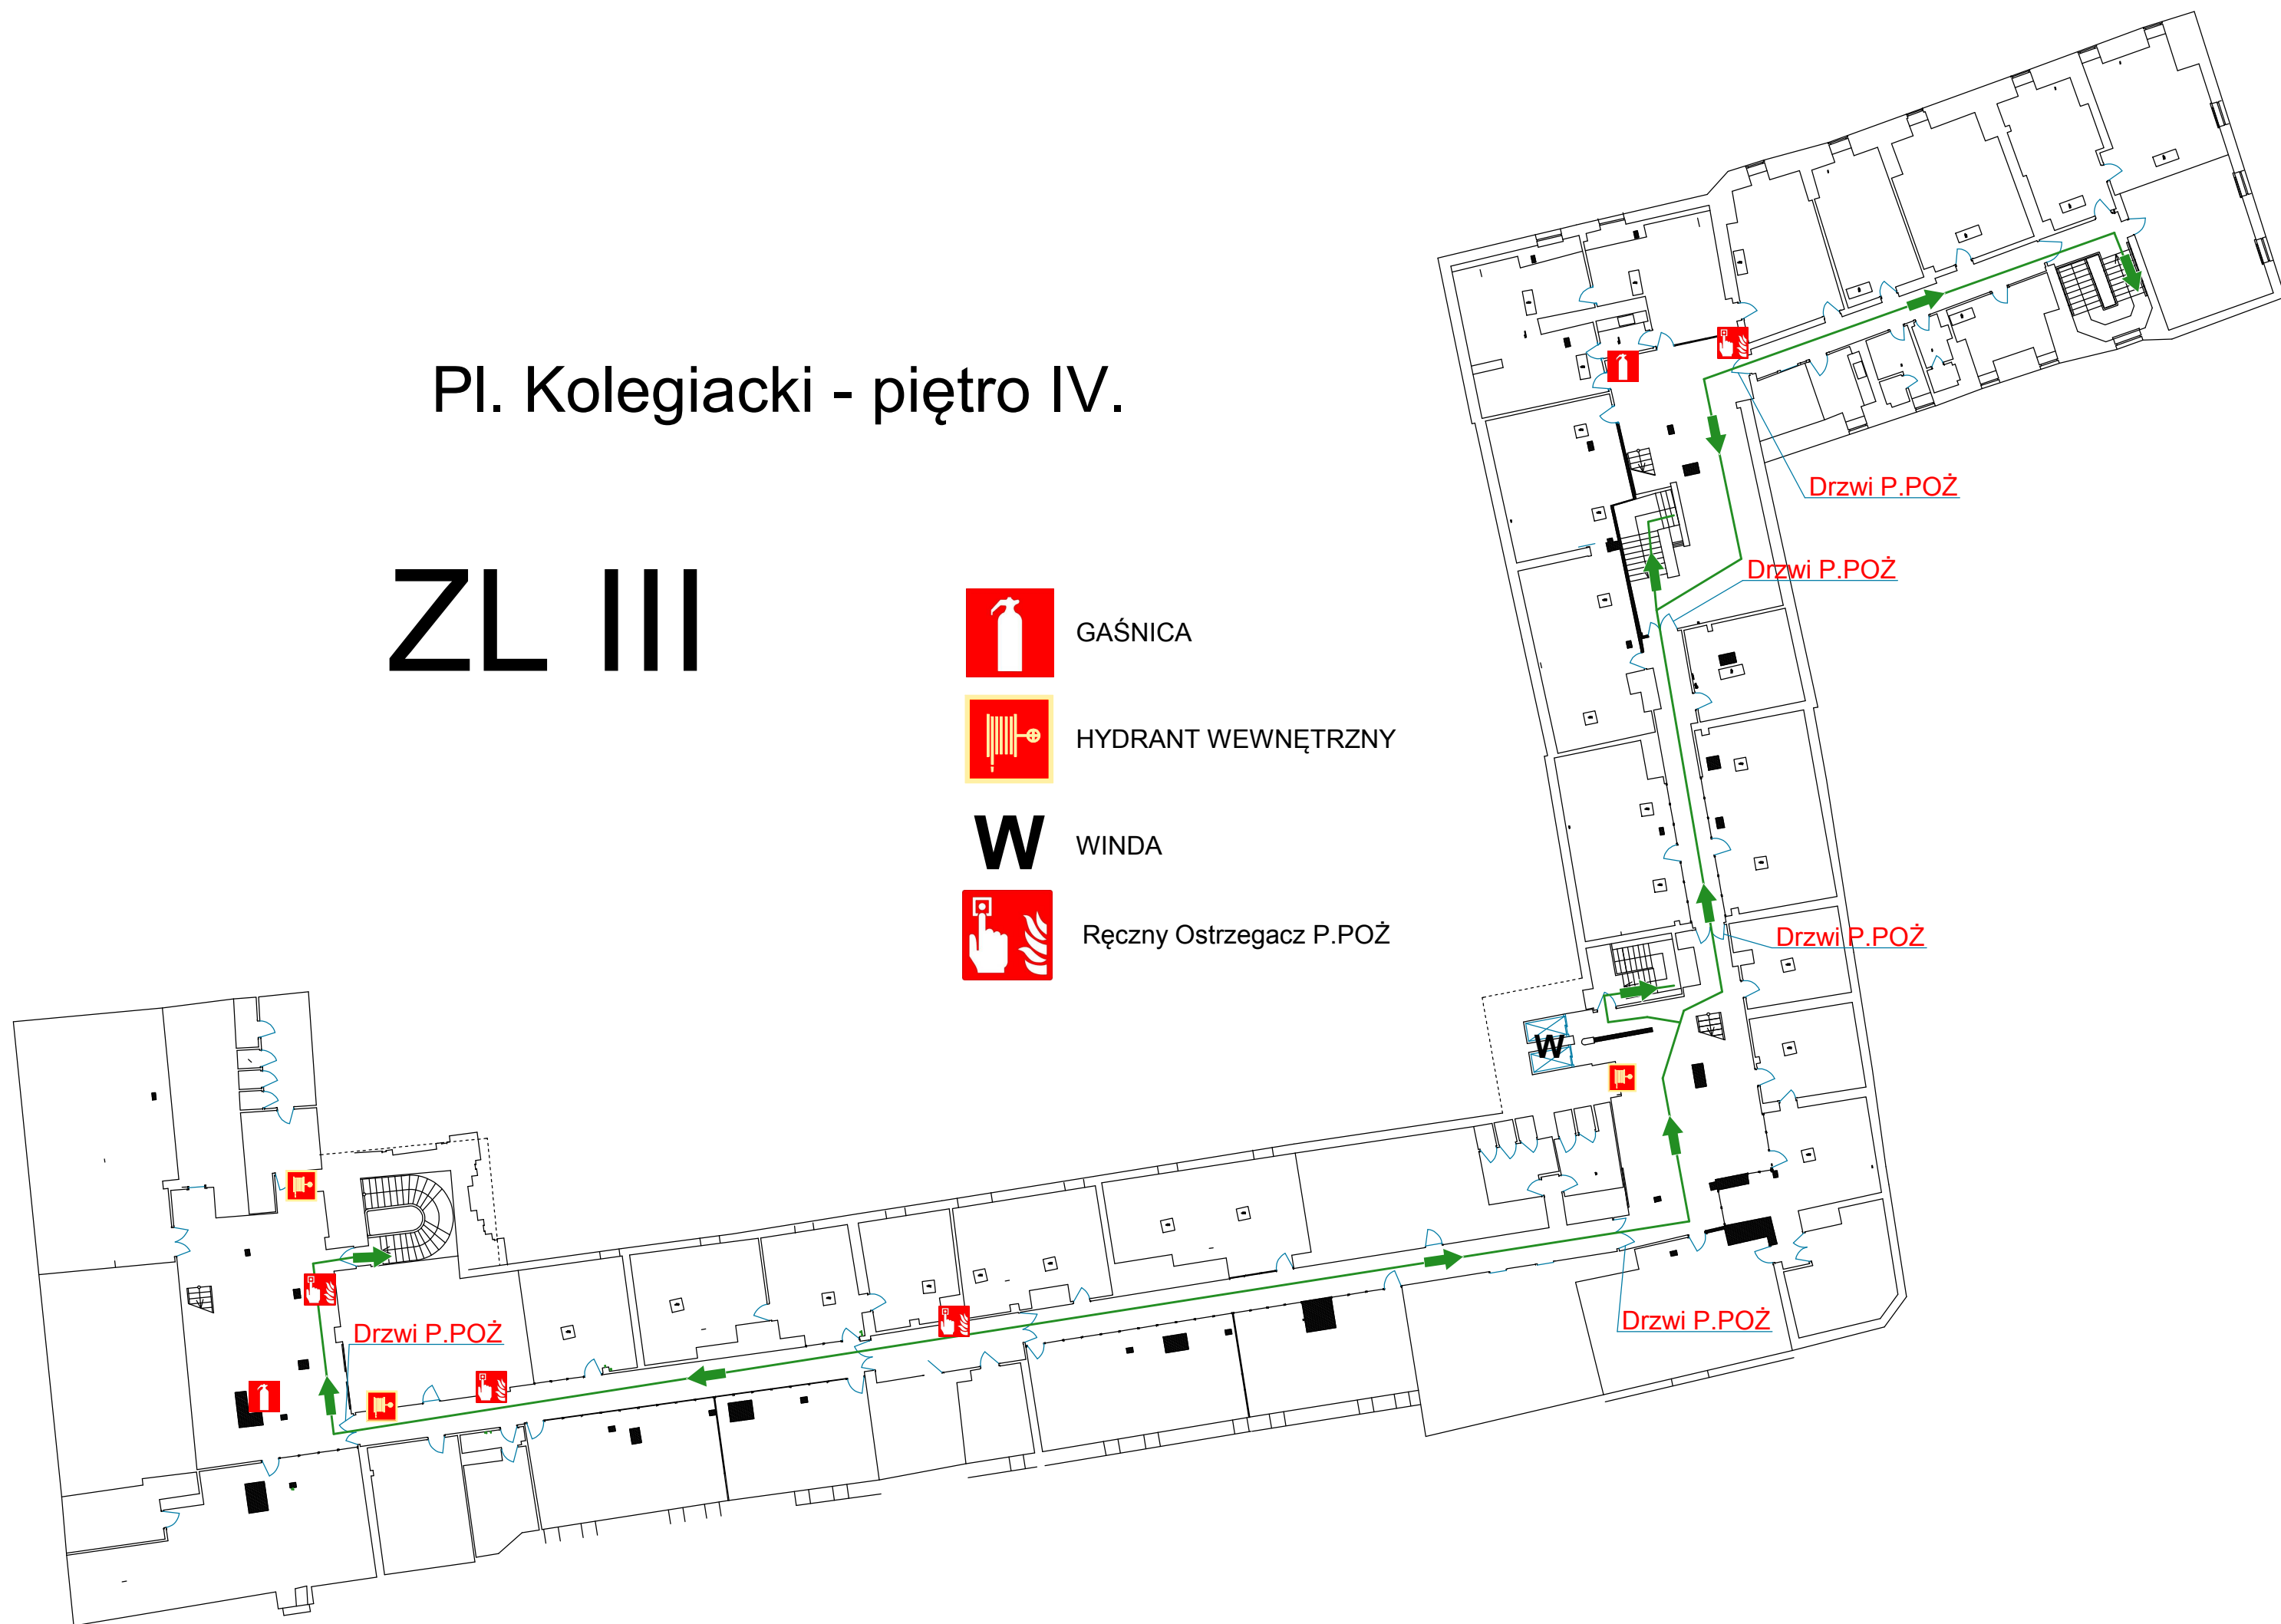

Pl. Kolegiacki - piętro IV.

ZL III

GAŚNICA

HYDRANT WEWNĘTRZNY

W

WINDA

Ręczny Ostrzegacz P.POŻ