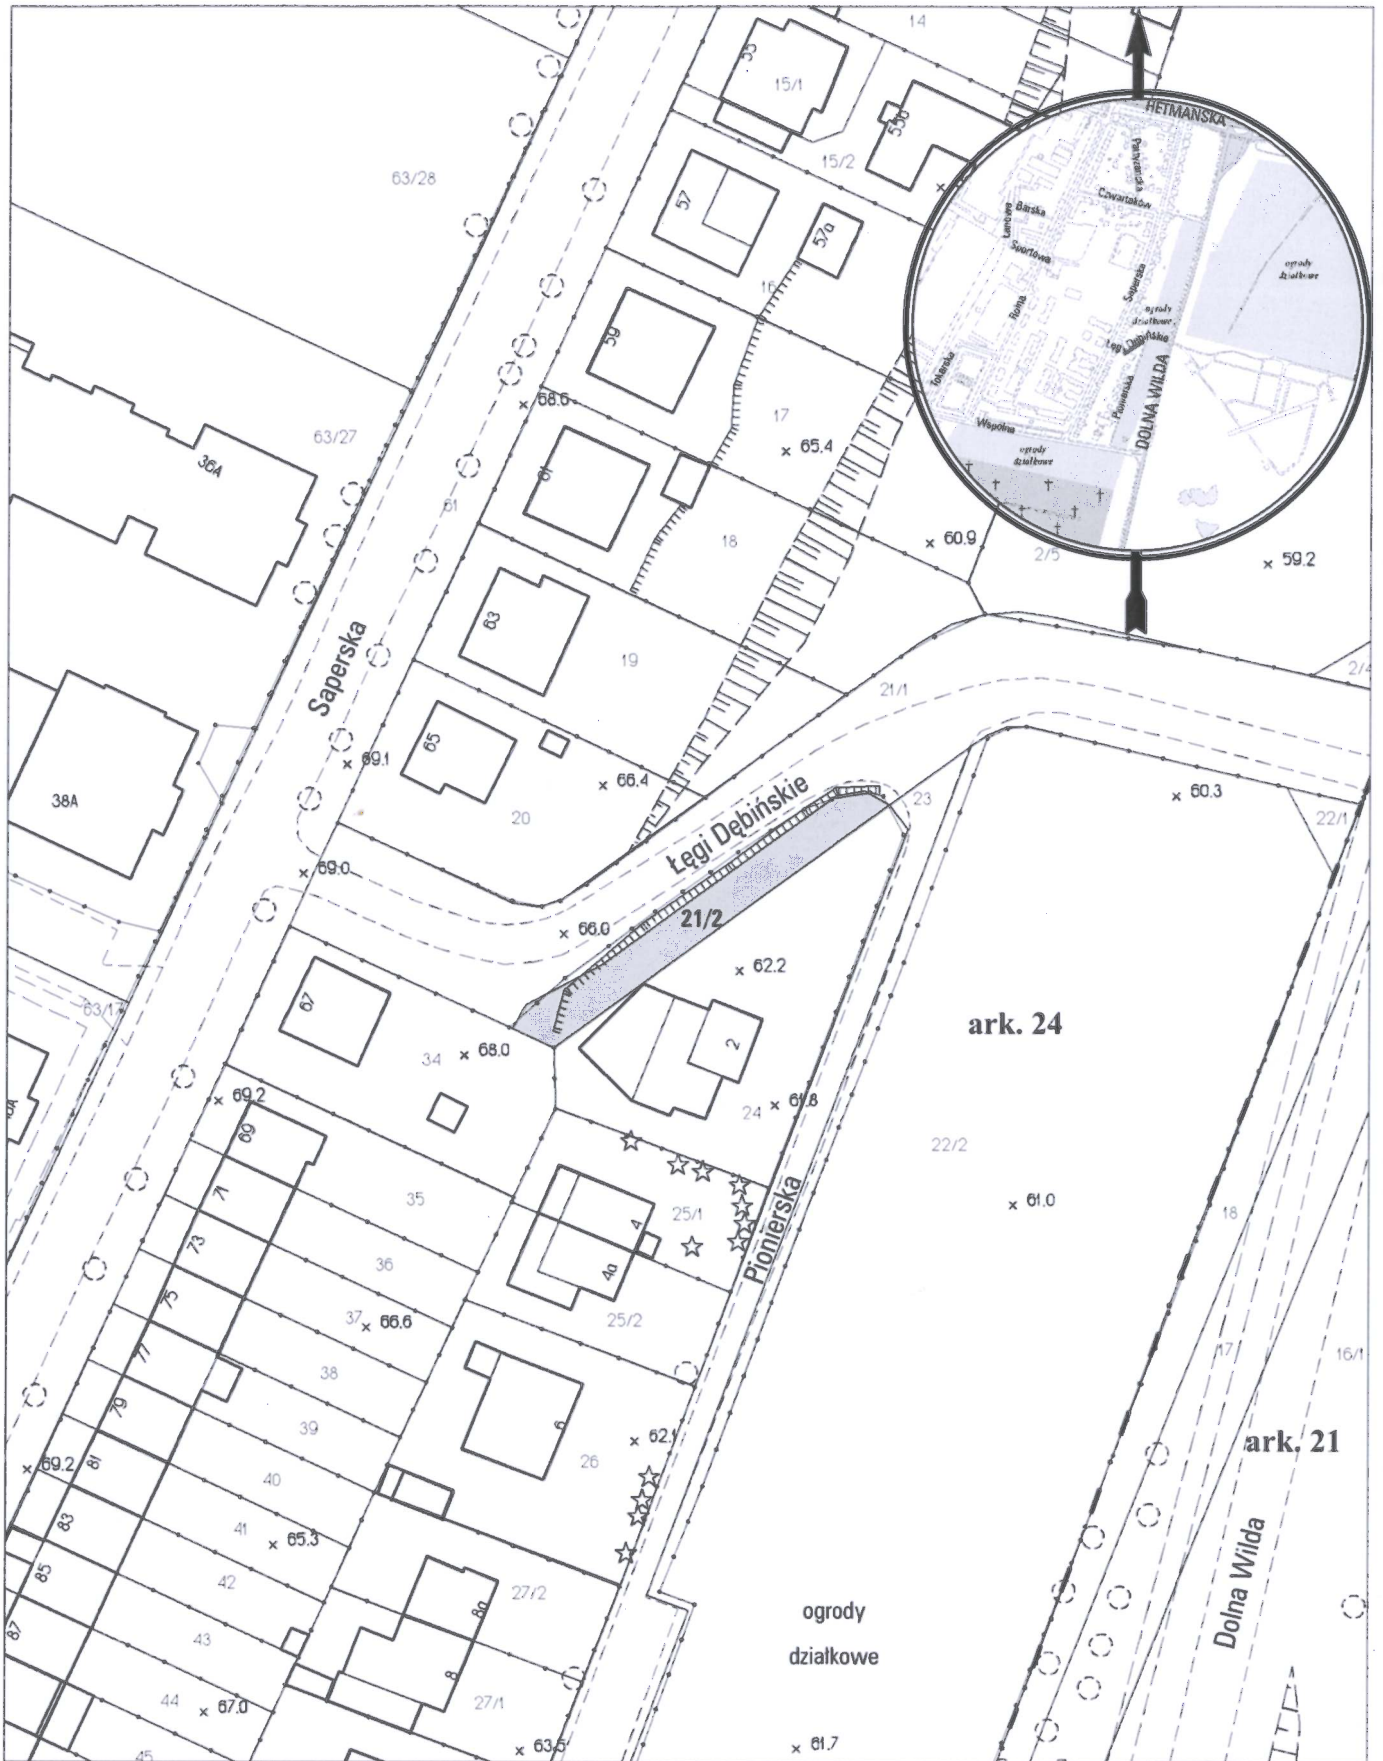

MAPA INFORMACYJNA

1:1000

opracowanie - ZGIKM GEOPOZ GKR/96/2012

obręb Wilda, arkusz 24

działka nr	pow. m ²	KW	właściciel
21/2	291	P02P/00131285/9	Miasto Poznań