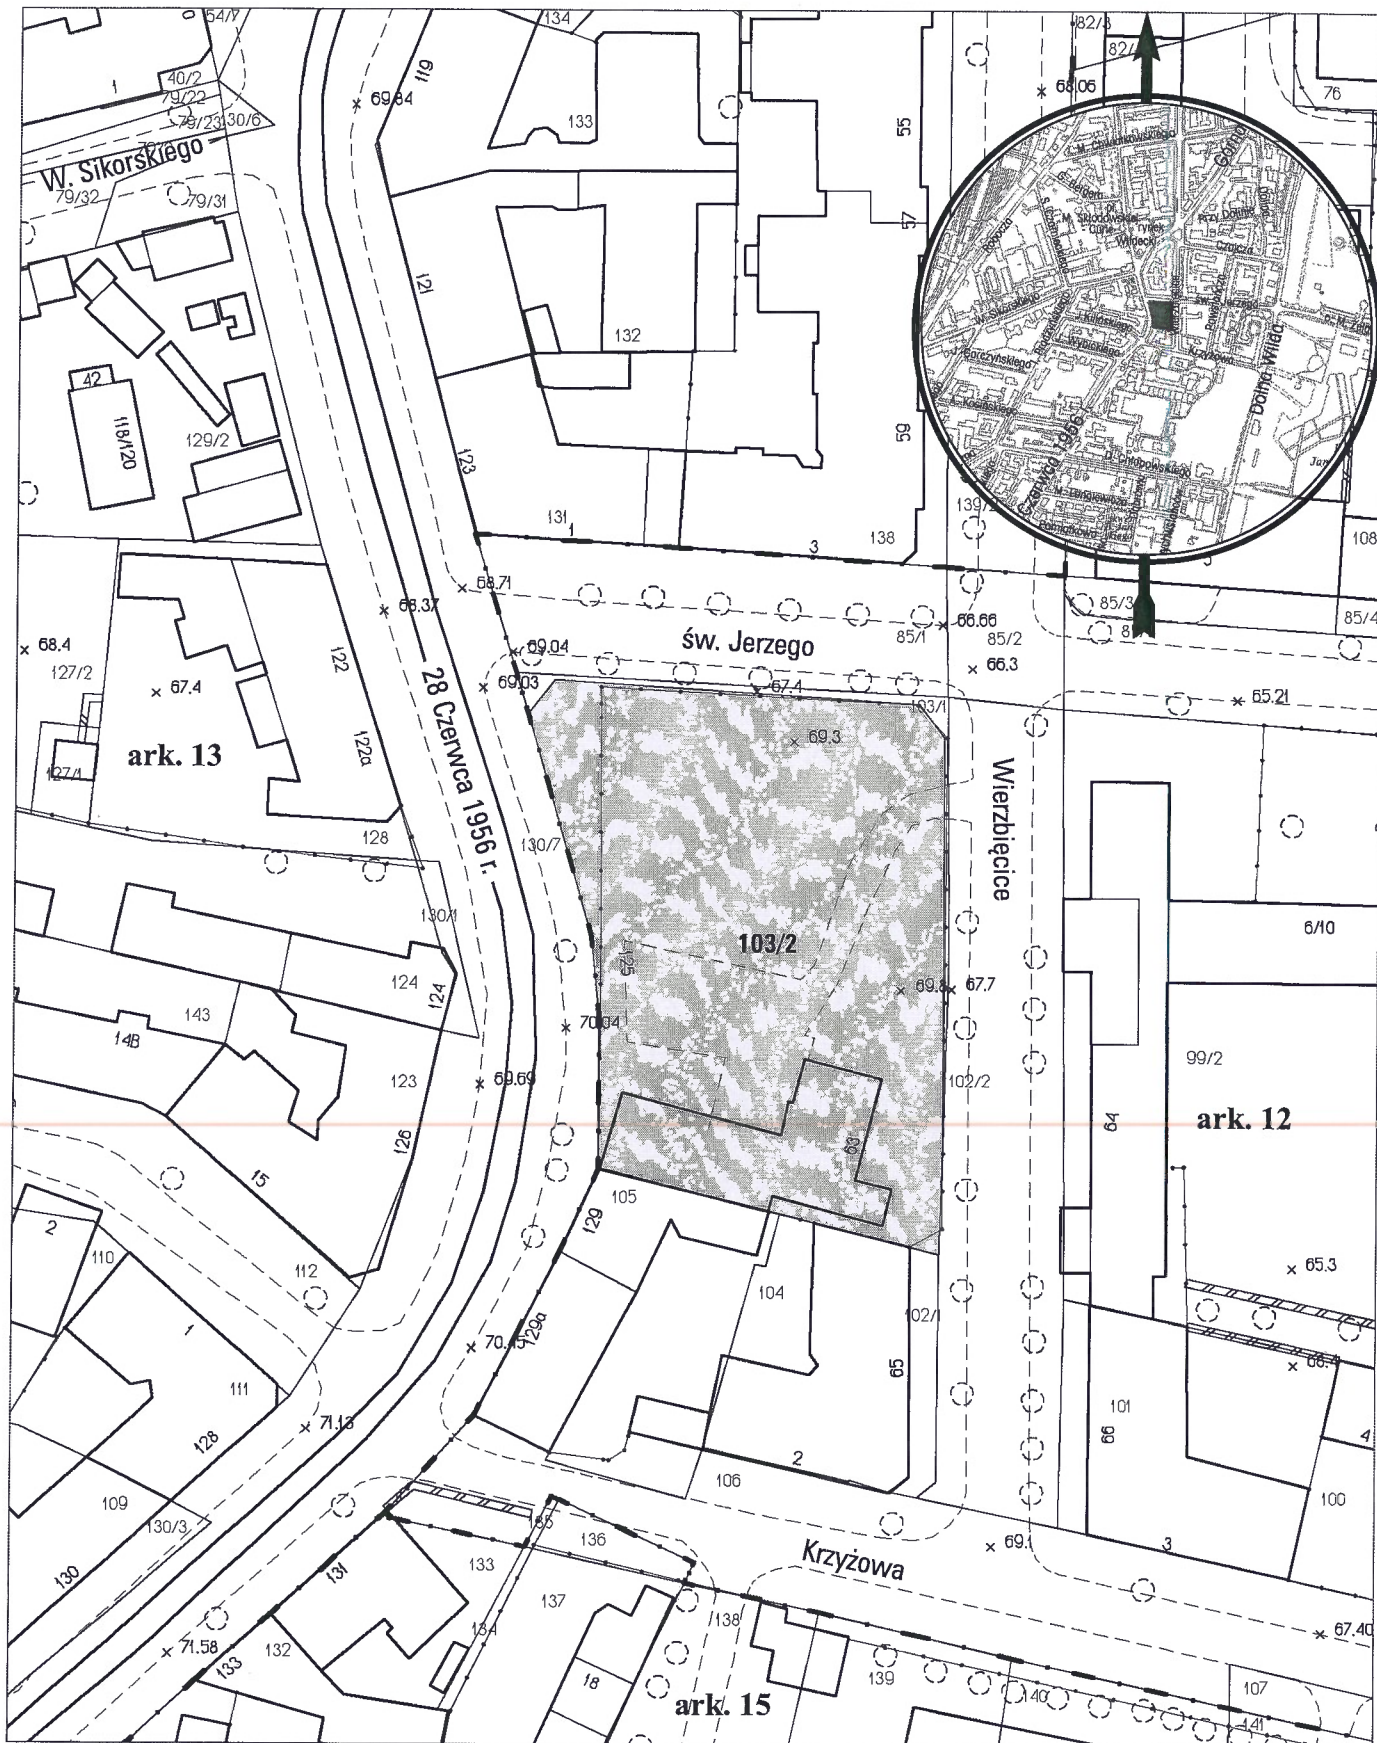

MAPA INFORMACYJNA

1:1000

opracowanie - ZGIKM GEOPOZ GKR/22/2012

obręb Wilda, arkusz 12

działka nr
103/2

pow. m²
3282

KW
P02P/00137145/8

właściciel
Miasto Poznań