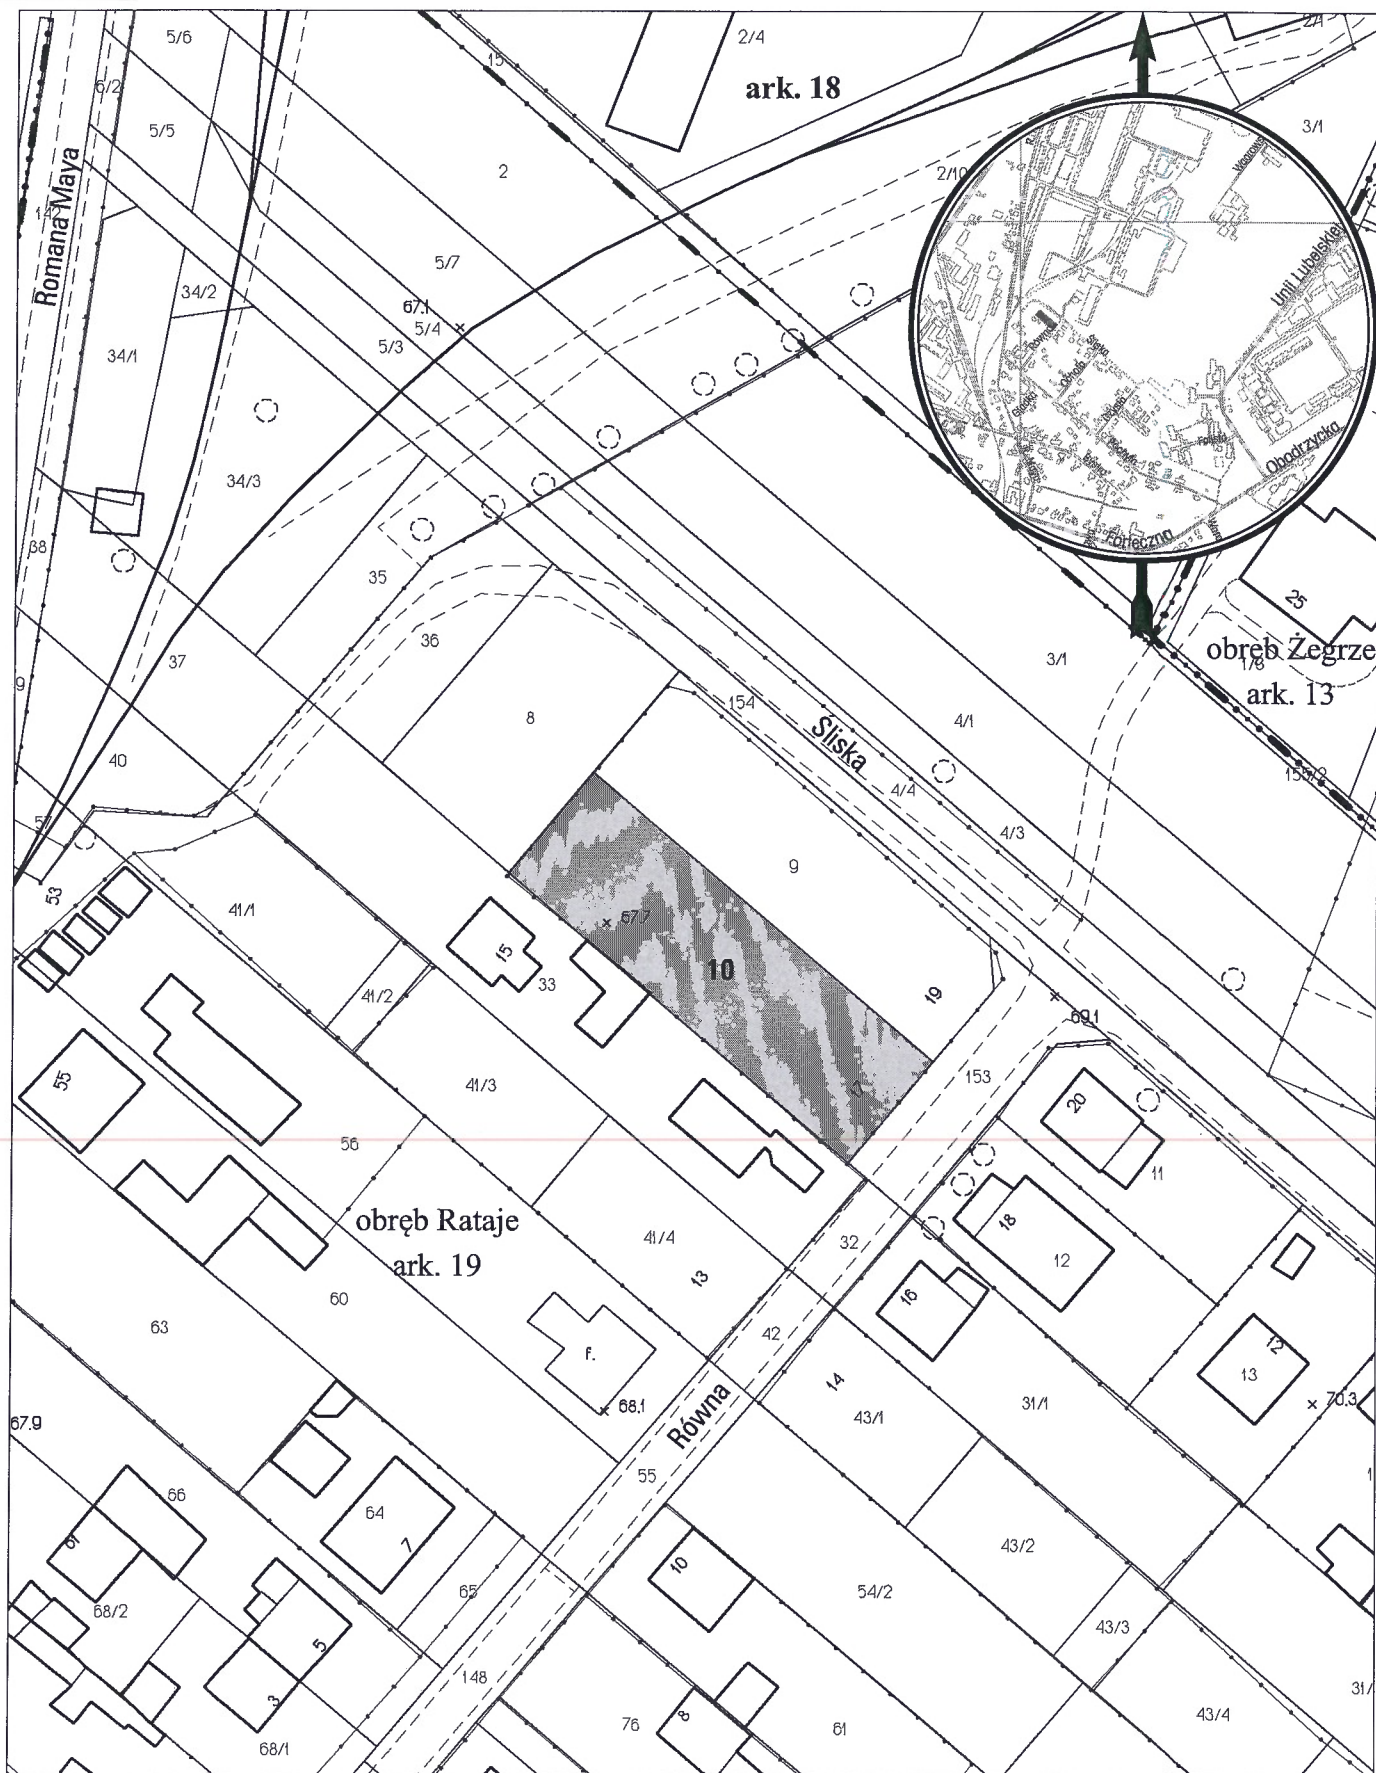

MAPA INFORMACYJNA

1:1000

opracowanie - ZGiKM GEOPOZ GKR/60/2011

obręb Rataje, arkusz 19

działka nr	pow. m ²	KW	właściciel
10	1027	PO2P/00149285/8	Miasto Poznań