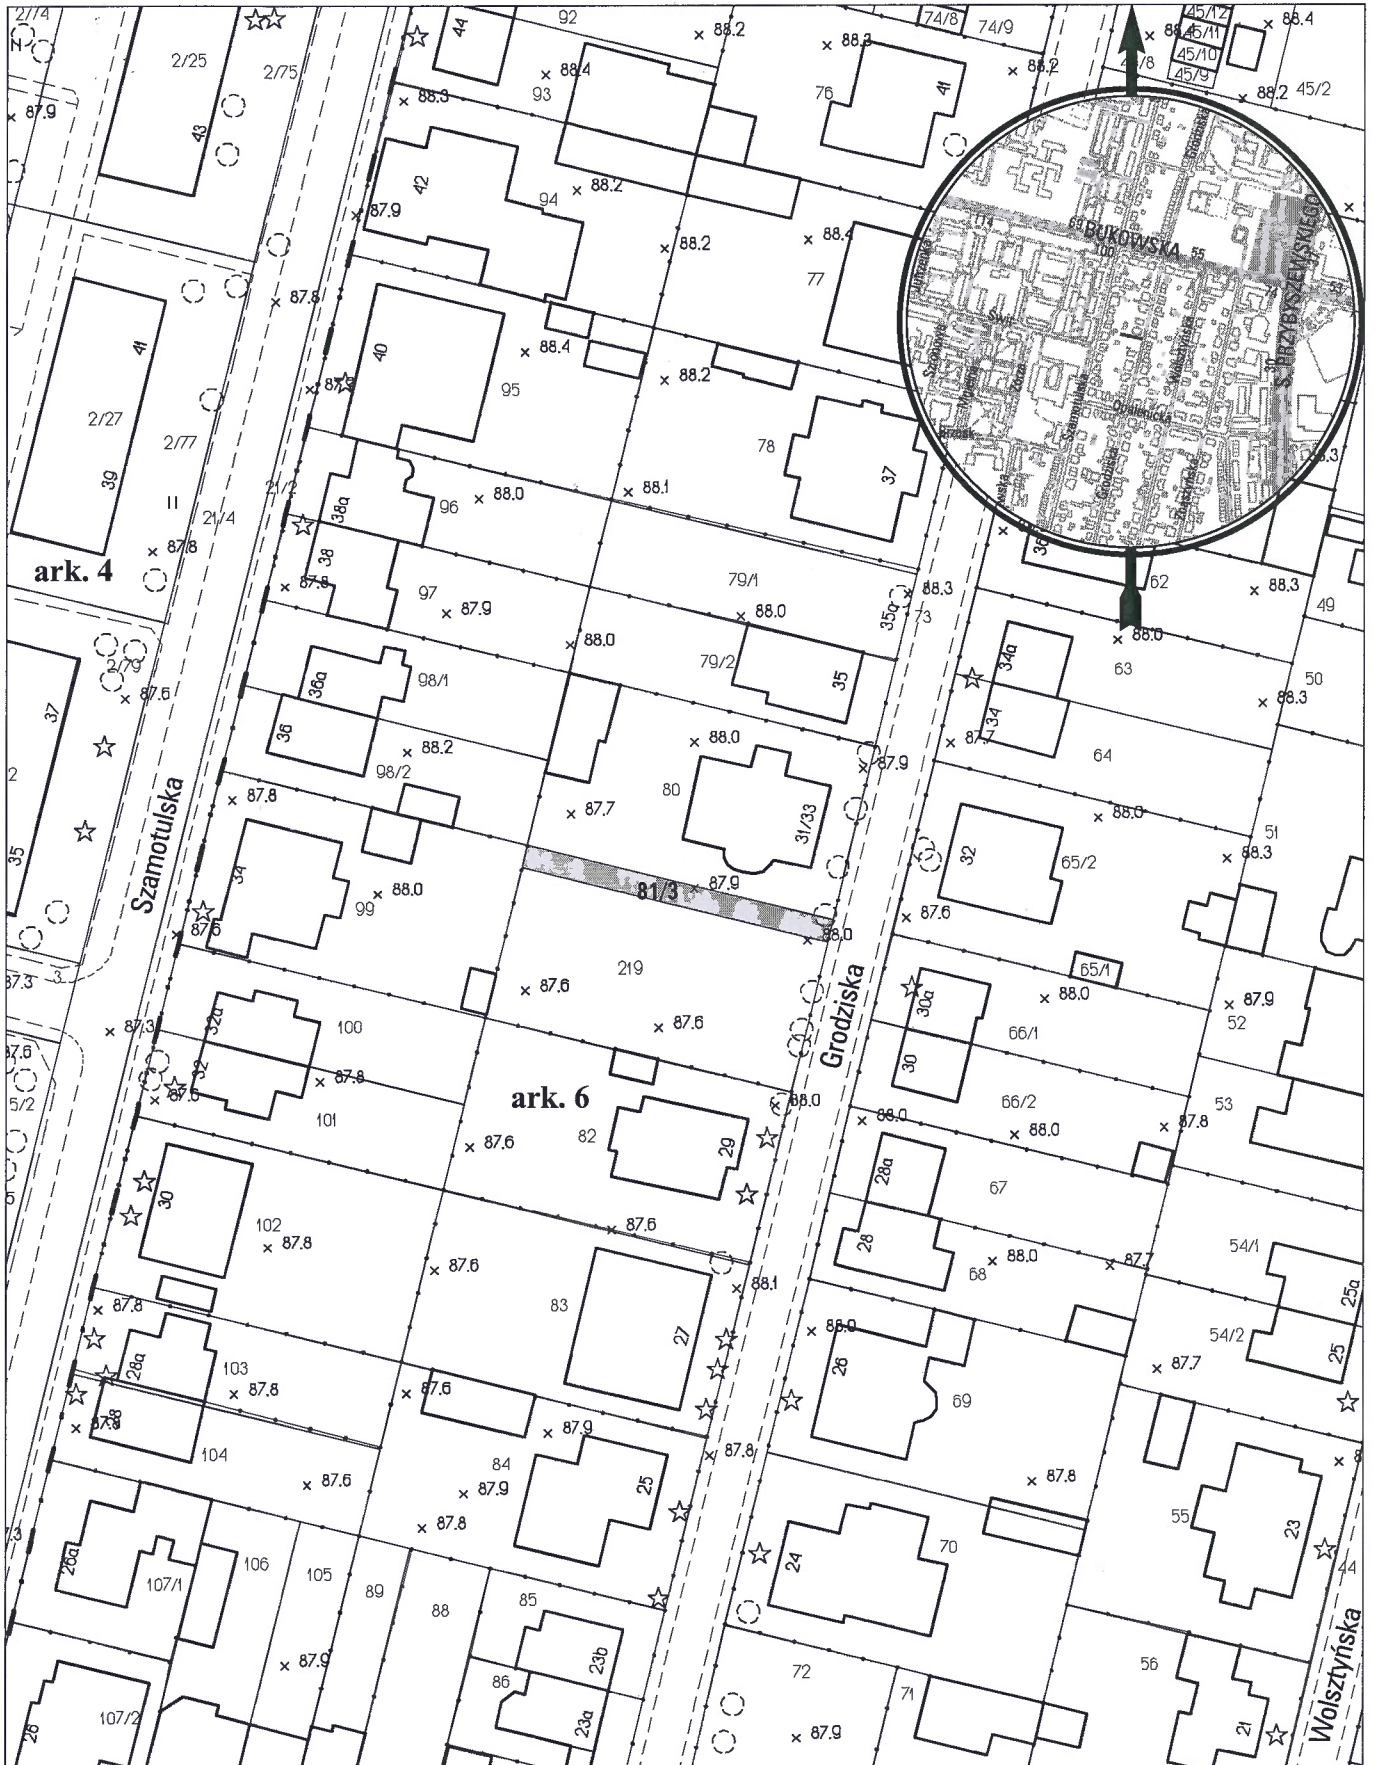

MAPA INFORMACYJNA

1:1000

opracowanie - ZGKM GEOPOZ GKR/170/2012

obręb Łazarz, arkusz 6

działka nr

81/3

pow. m²

126