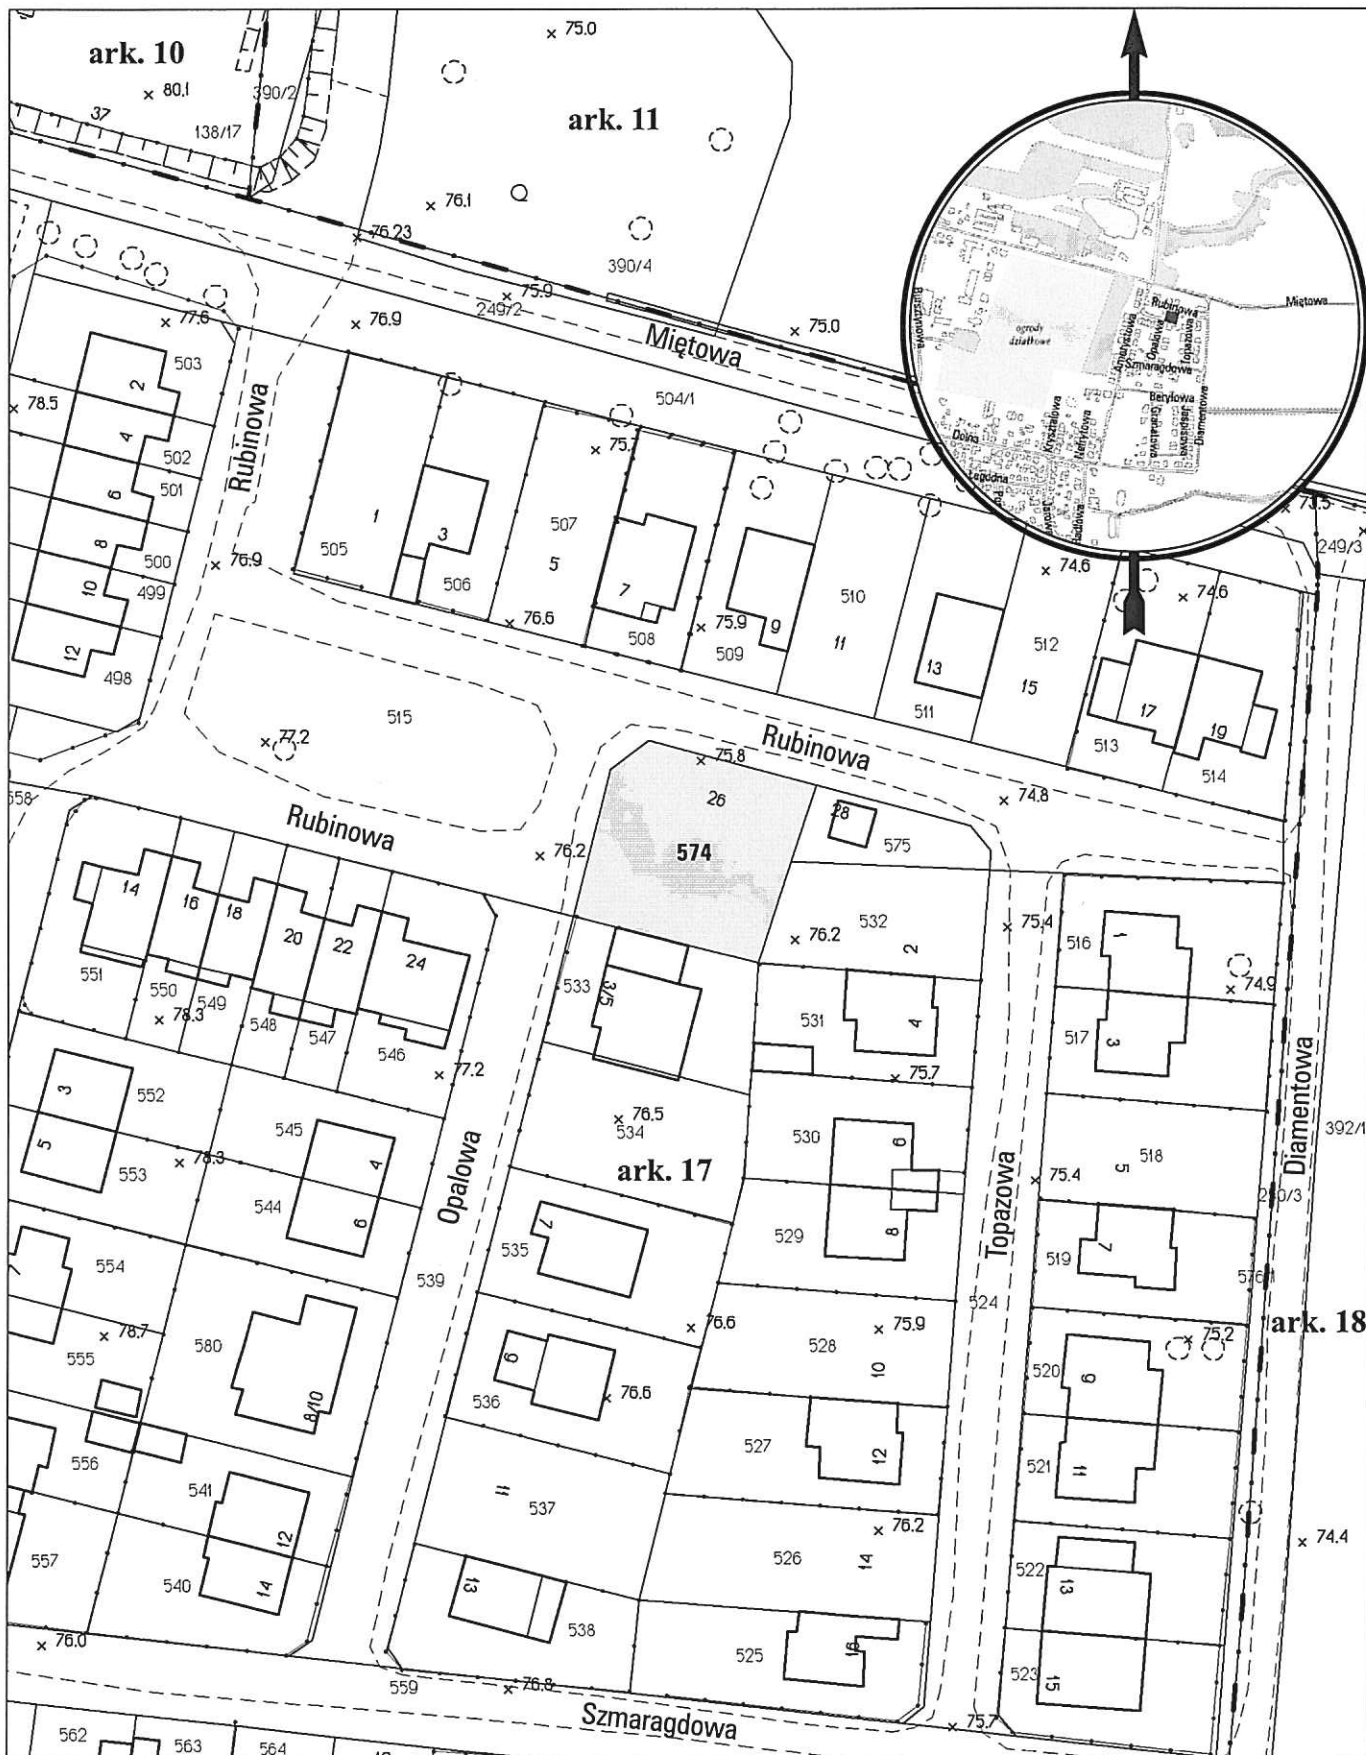

MAPA INFORMACYJNA

1:1000

opracowanie - ZGİKM GEOPOZ GKR/212/2012

obręb Umultowo, arkusz 17

działka nr	pow. m ²	KW	właściciel
574	627	P01P/00149221/5	Miasto Poznań