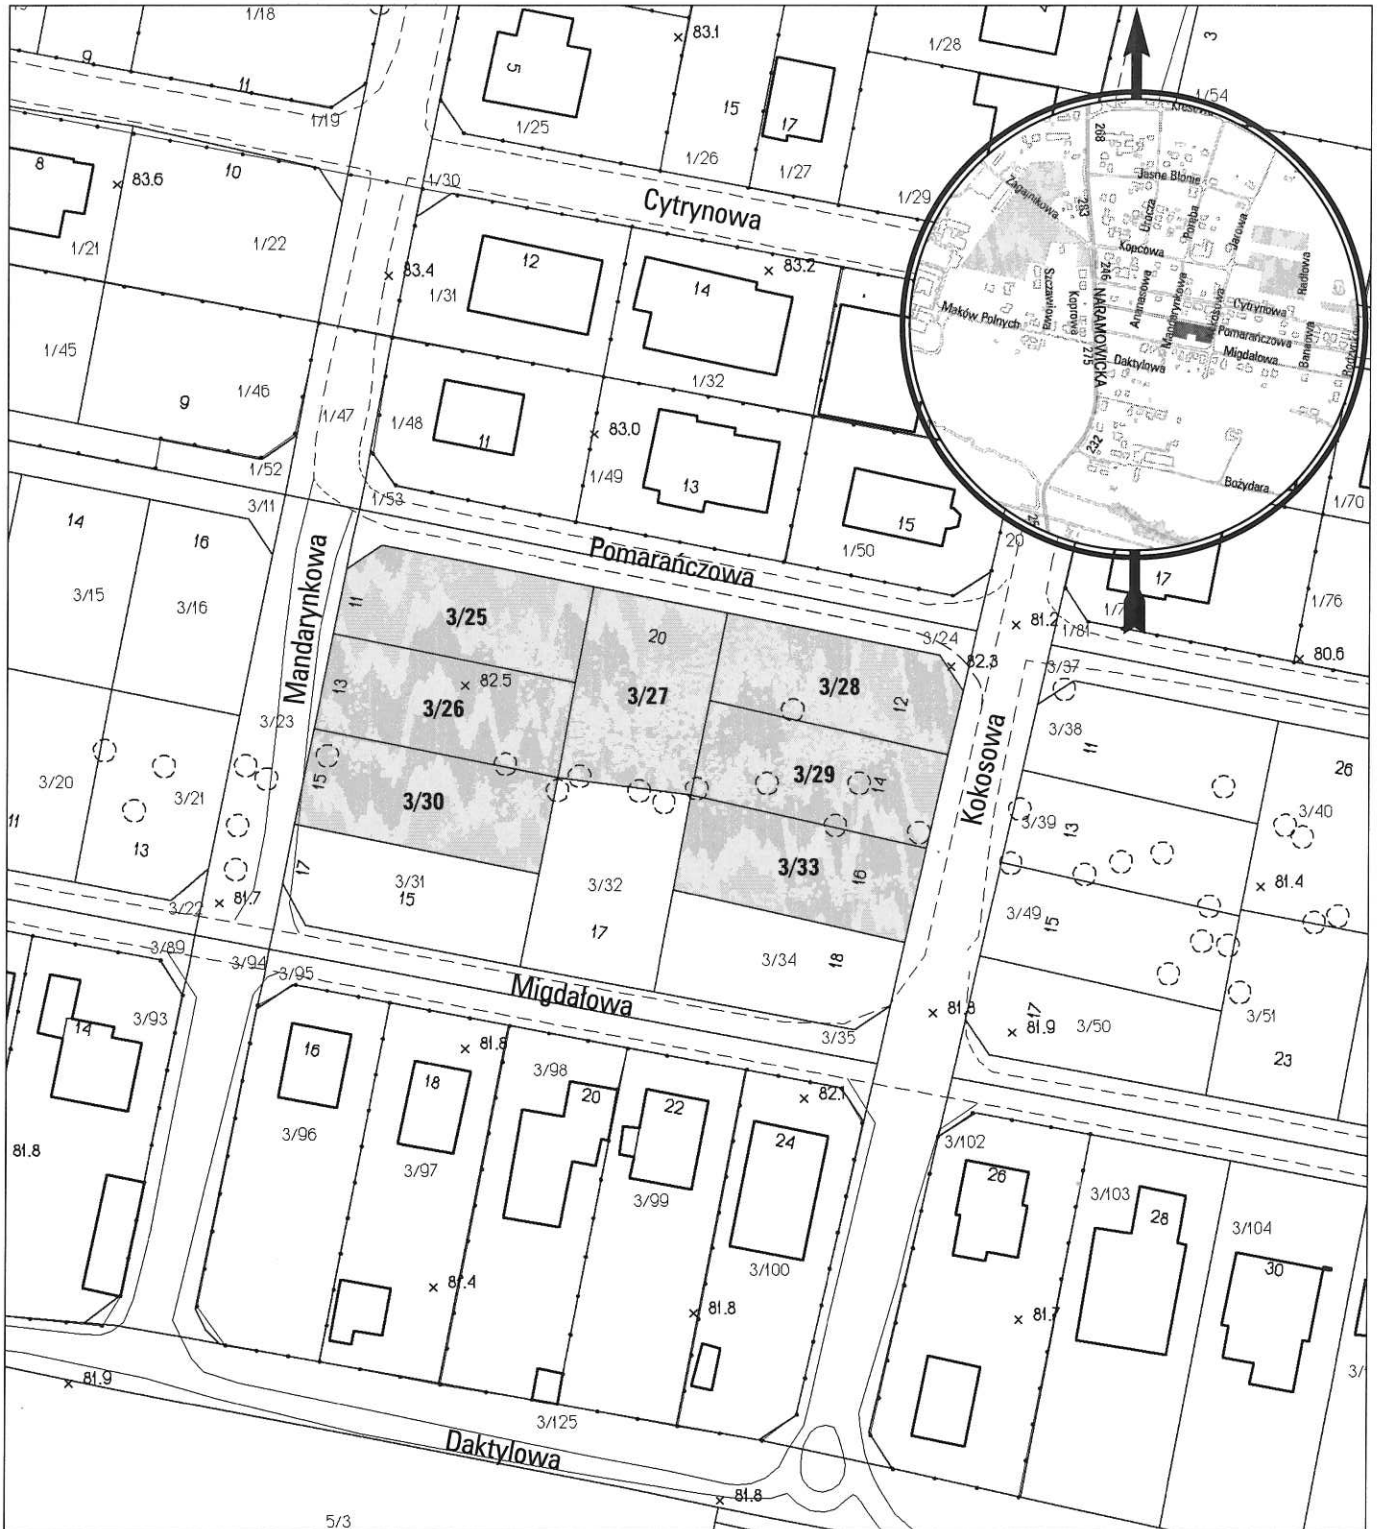

# MAPA INFORMACYJNA

1:1000

opracowanie - ZGIKM GEOPOZ GKR/228/2012

## obręb Naramowice, arkusz 4

działka nr	pow. m <sup>2</sup>	KW	właściciel
3/25	413	P01P/00076674/2	Miasto Poznań
3/26	422	P01P/00076674/2	Miasto Poznań
3/27	450	P01P/00076674/2	Miasto Poznań
3/28	391	P01P/00076674/2	Miasto Poznań
3/29	408	P01P/00076674/2	Miasto Poznań
3/30	424	P01P/00076674/2	Miasto Poznań
3/33	404	P01P/00076674/2	Miasto Poznań