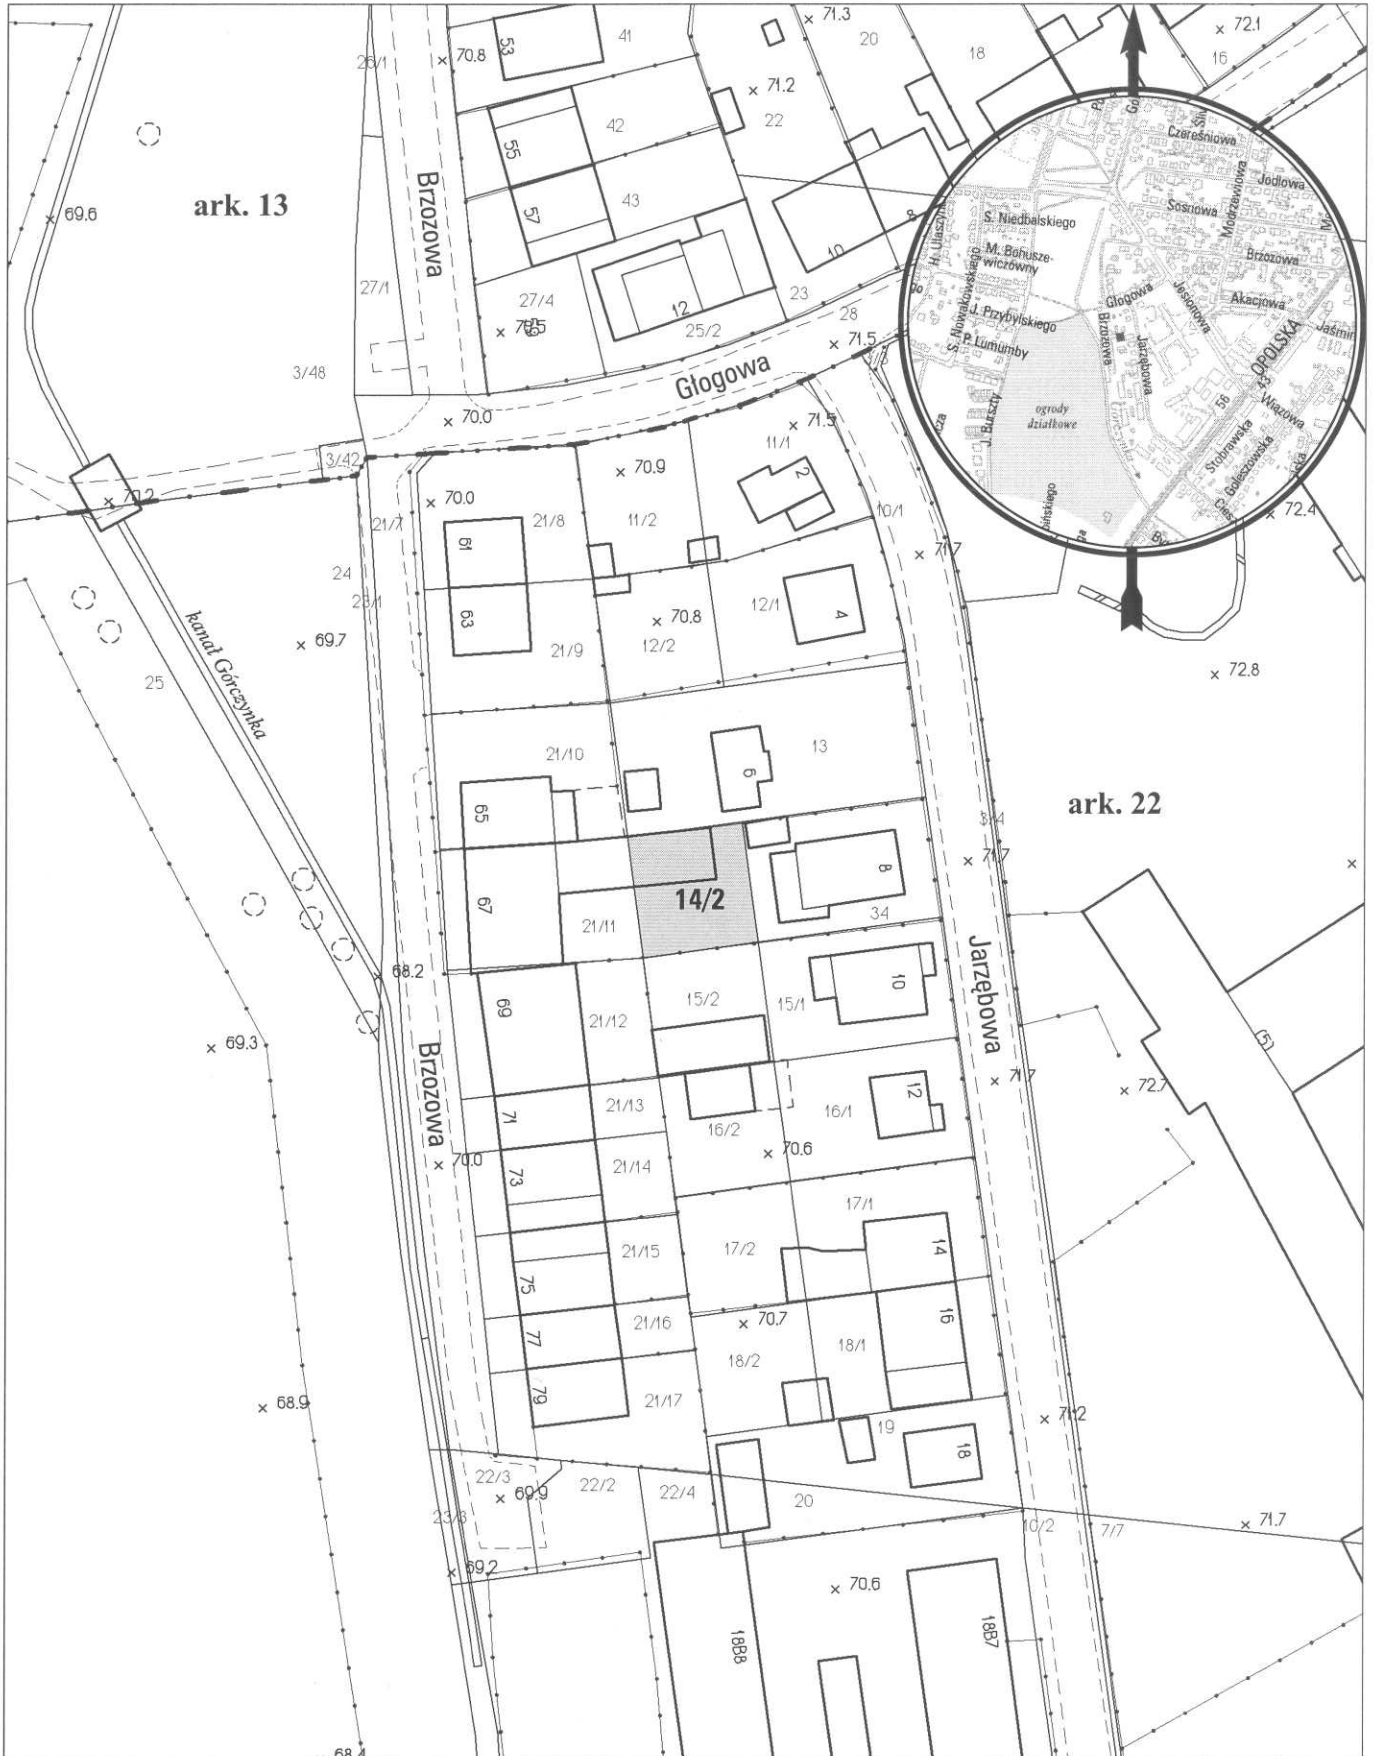

# MAPA INFORMACYJNA

1:1000

opracowanie - ZGiKM GEOPOZ GKR/218/2012

## obręb Dębiec, arkusz 22

działka nr

pow. m<sup>2</sup>

KW

właściciel

14/2

249

P01P/00171576/8

Miasto Poznań