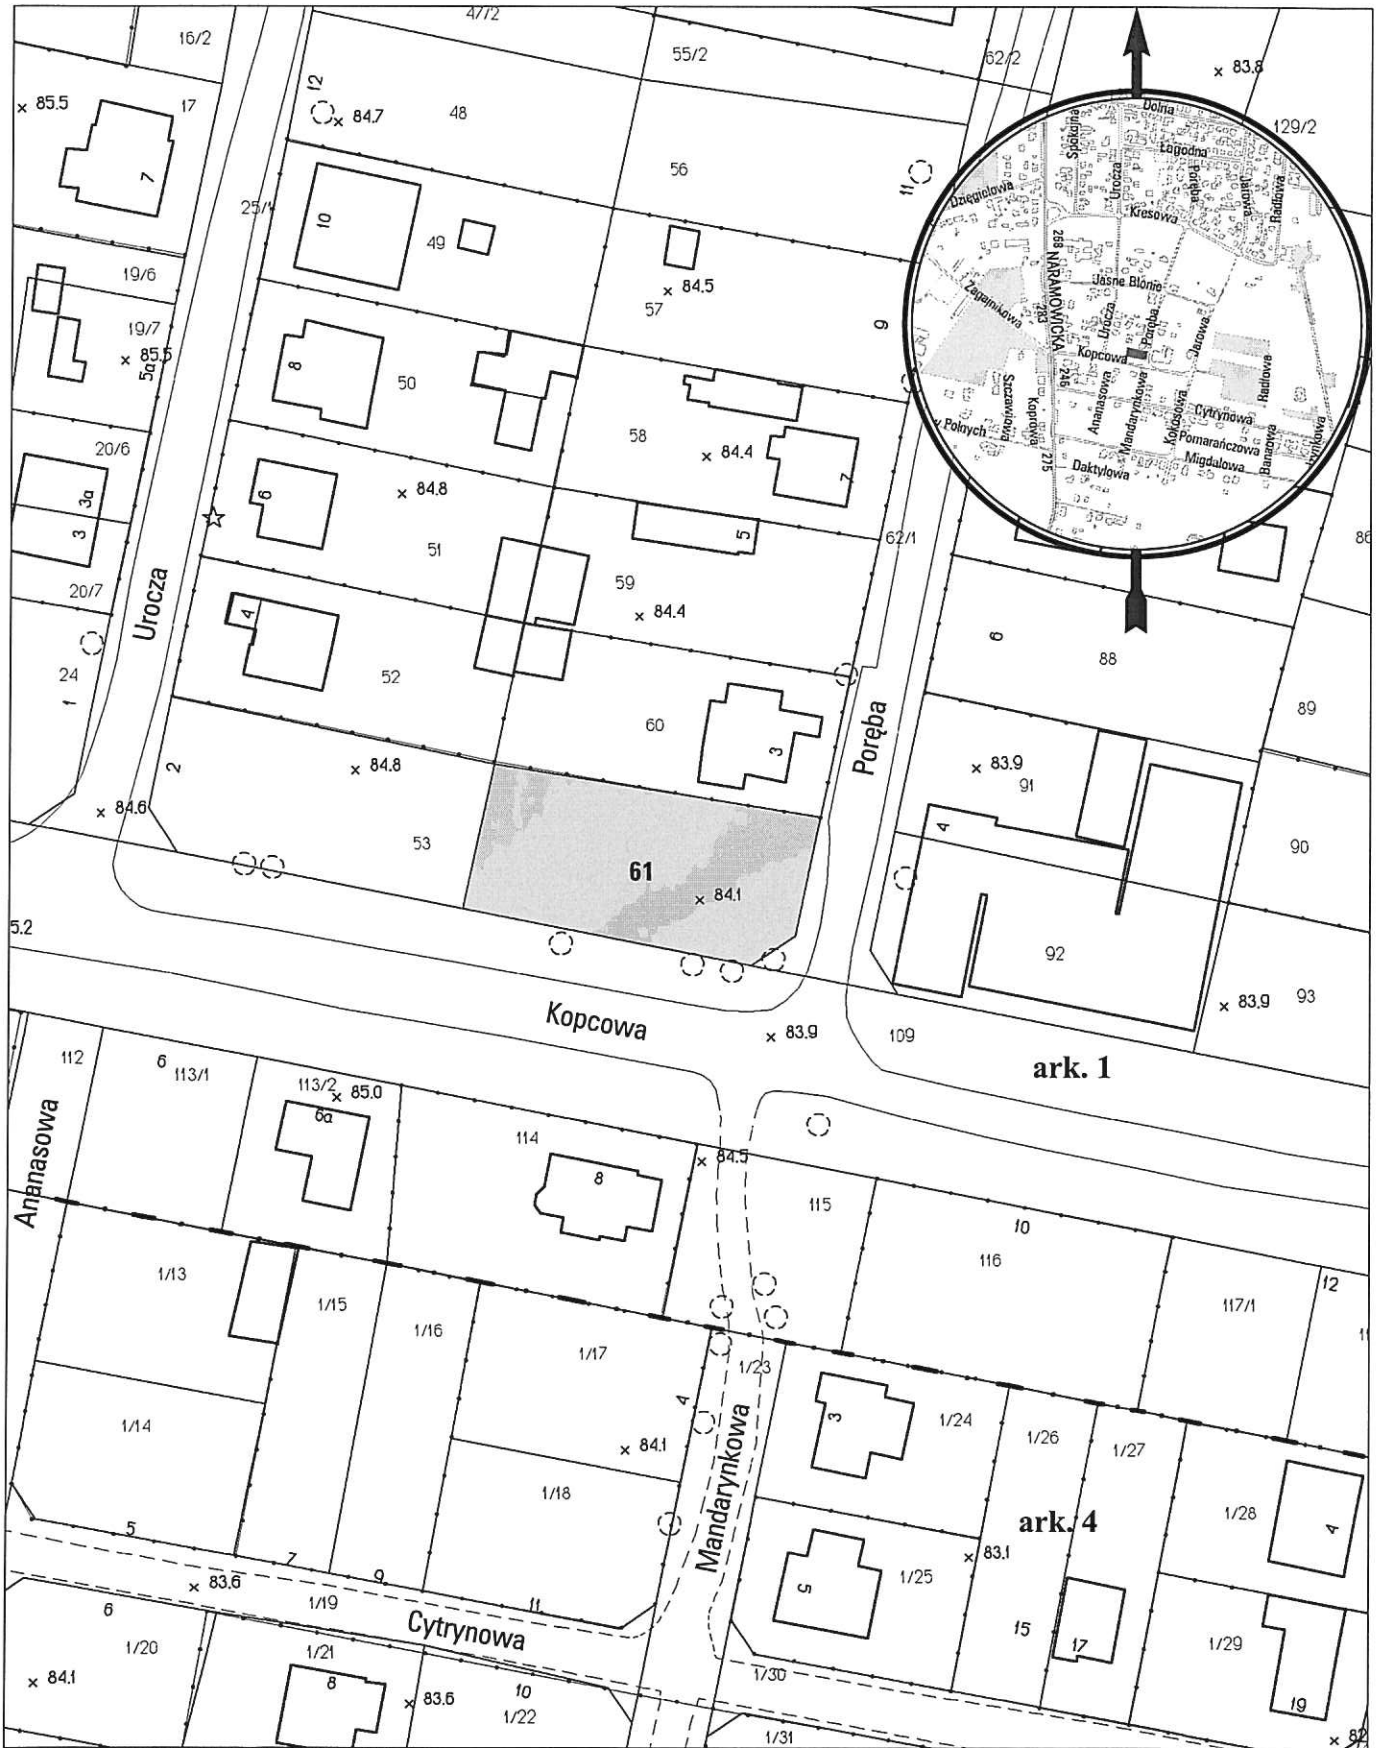

# MAPA INFORMACYJNA

## 1:1000

opracowanie - ZGIKM GEOPOZ, GKR/80/2013

### obręb Naramowice, arkusz 1

dziątka nr	pow. m <sup>2</sup>	KW	właściciel
61	882	PO1P/00004053/8	Miasto Poznań