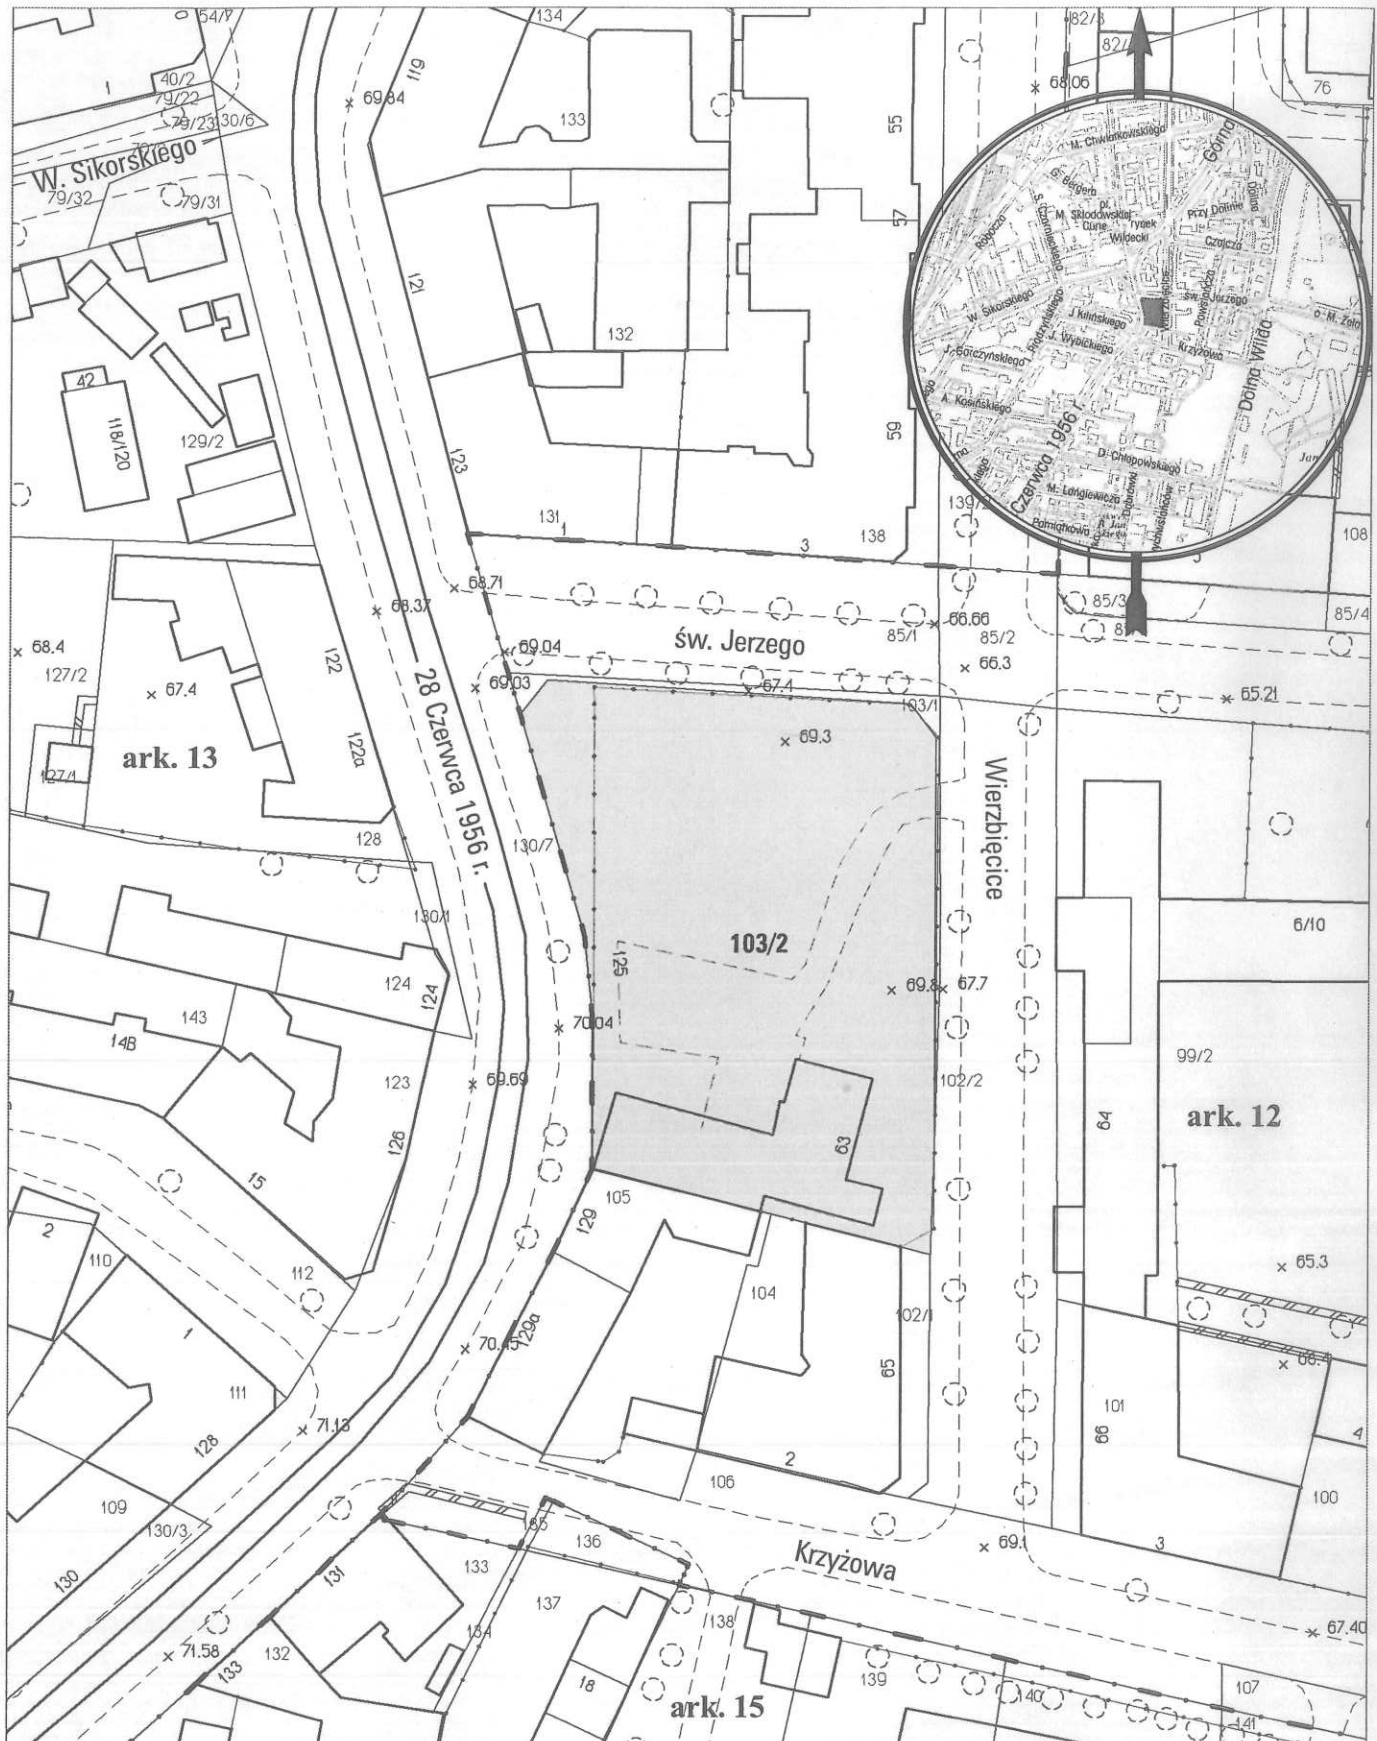

MAPA INFORMACYJNA

1:1000

opracowanie - ZGIKM GEOPOZ GKR/22/2012

obręb Wilda, arkusz 12

działka nr	pow. m ²	KW	właściciel
103/2	3282	PO2P/00137145/8	Miasto Poznań